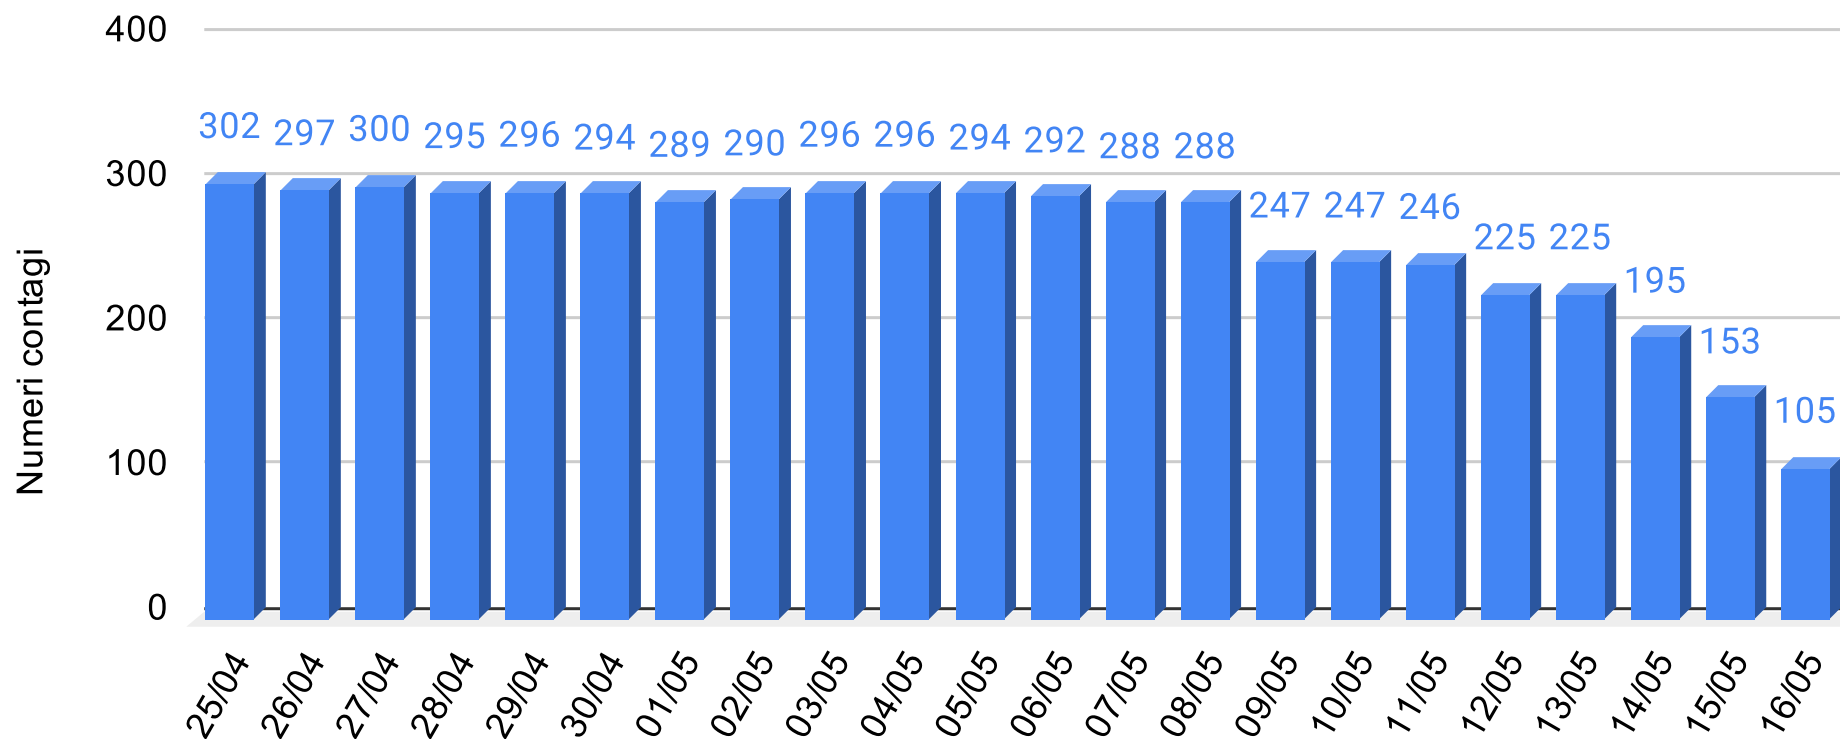

Sicilianews24.it - Dati ufficiali forniti dalla Regione Siciliana

SiciliaNews24

Regione Siciliana

Provincia Enna - Grafico contagiati da Coronavirus

Sicilianews24.it - Dati ufficiali forniti dalla Regione Siciliana