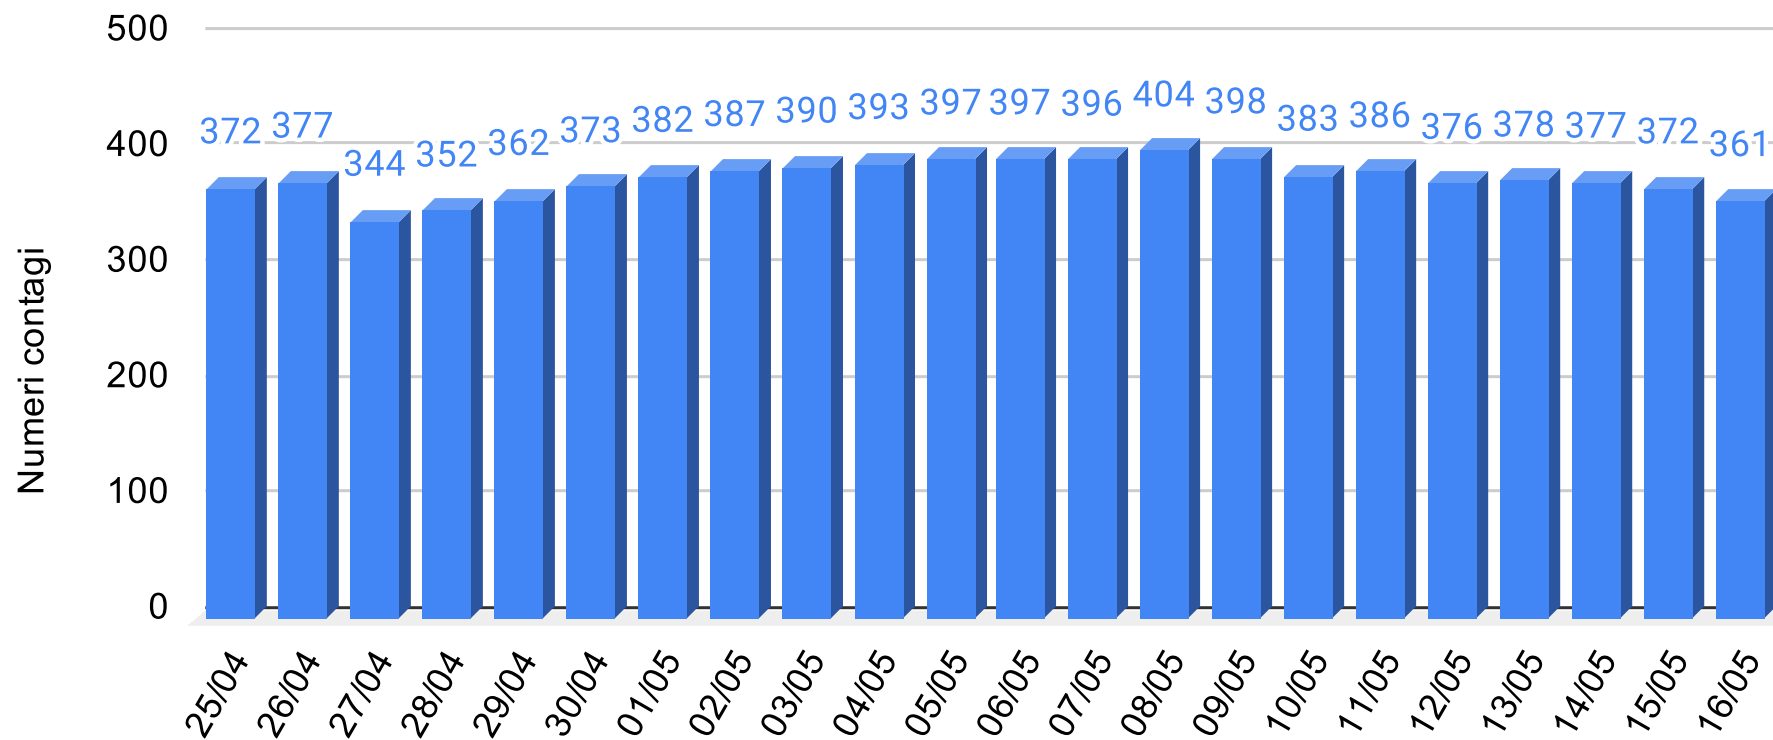

Provincia Palermo - Grafico contagiati da Coronavirus

Sicilianews24.it - Dati ufficiali forniti dalla Regione Siciliana

SiciliaNews24

Regione Siciliana