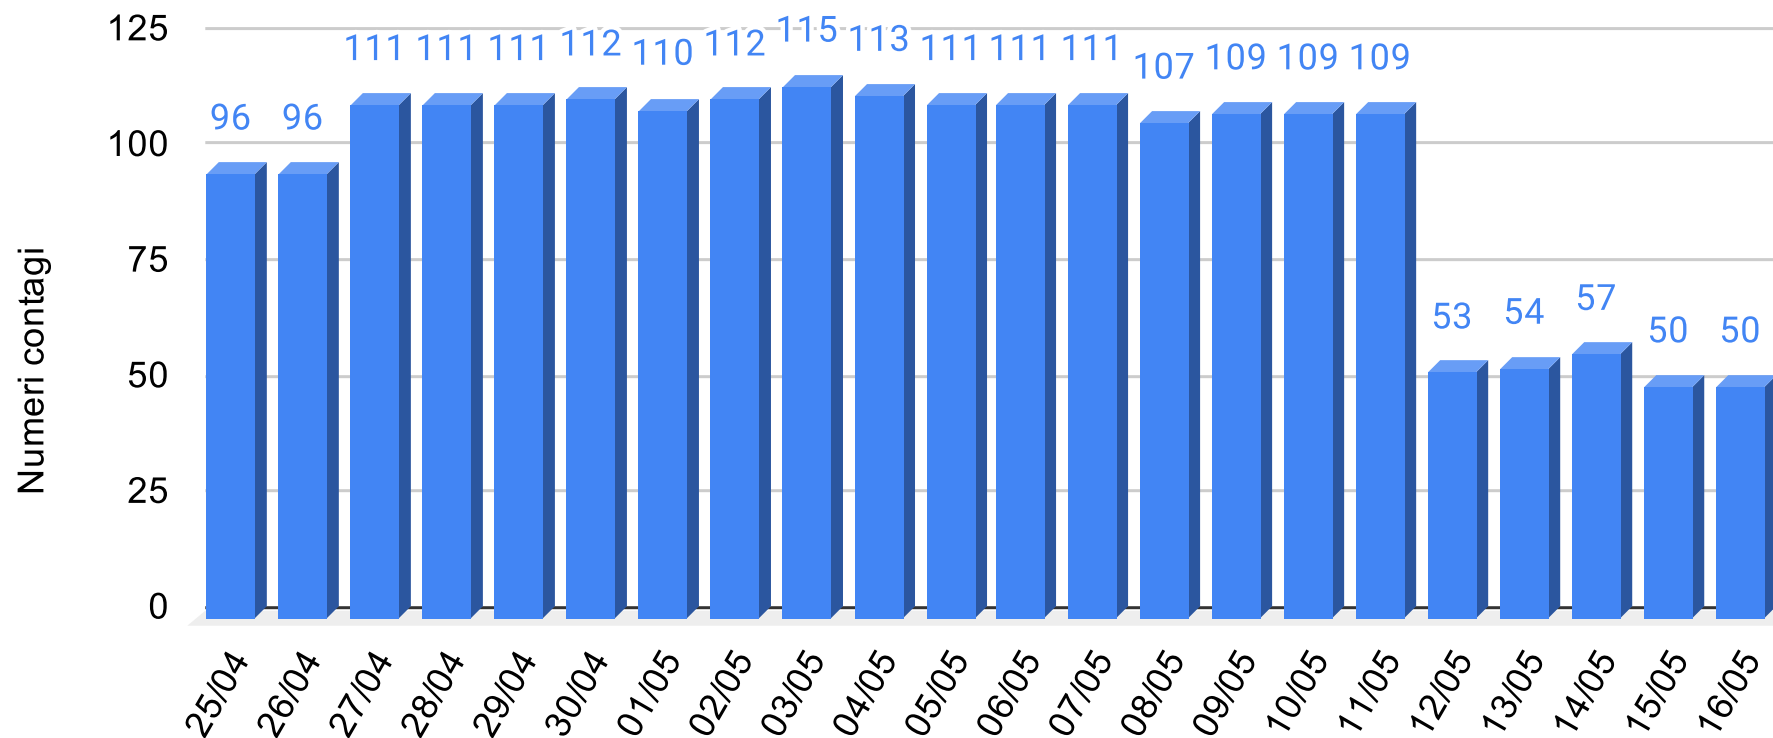

Provincia Siracusa - Grafico contagiati da Coronavirus

Sicilianews24.it - Dati ufficiali forniti dalla Regione Siciliana

SiciliaNews24

Regione Siciliana