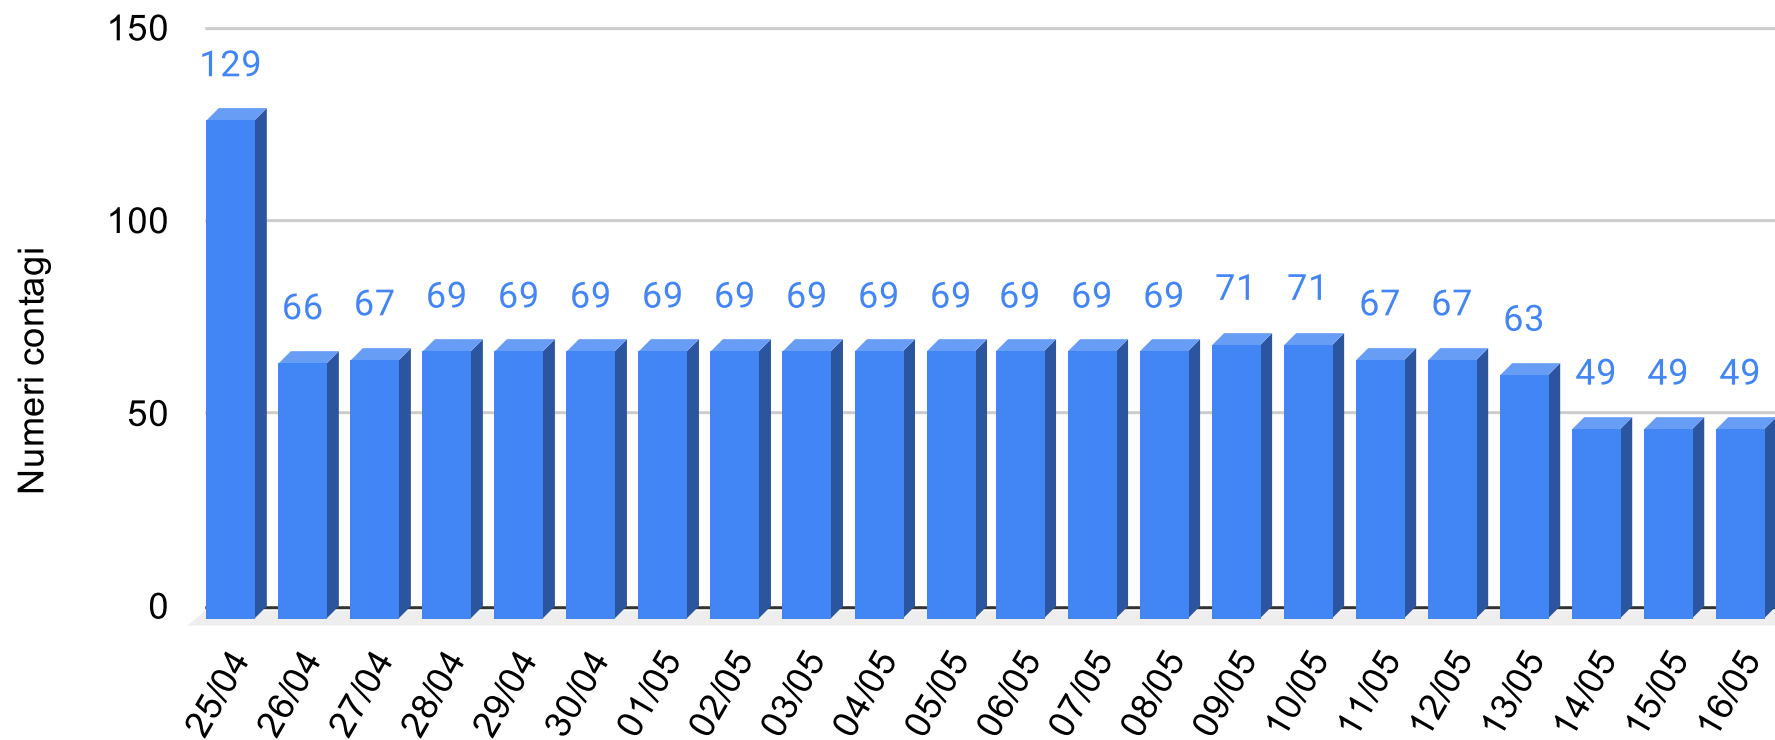

SiciliaNews24

DATI UFFICIALI FORNITI DALLA REGIONE SICILIANA

Regione Siciliana

Provincia Agrigento - Grafico contagiati da Coronavirus

Sicilianews24.it - Dati ufficiali forniti dalla Regione Siciliana

SiciliaNews24