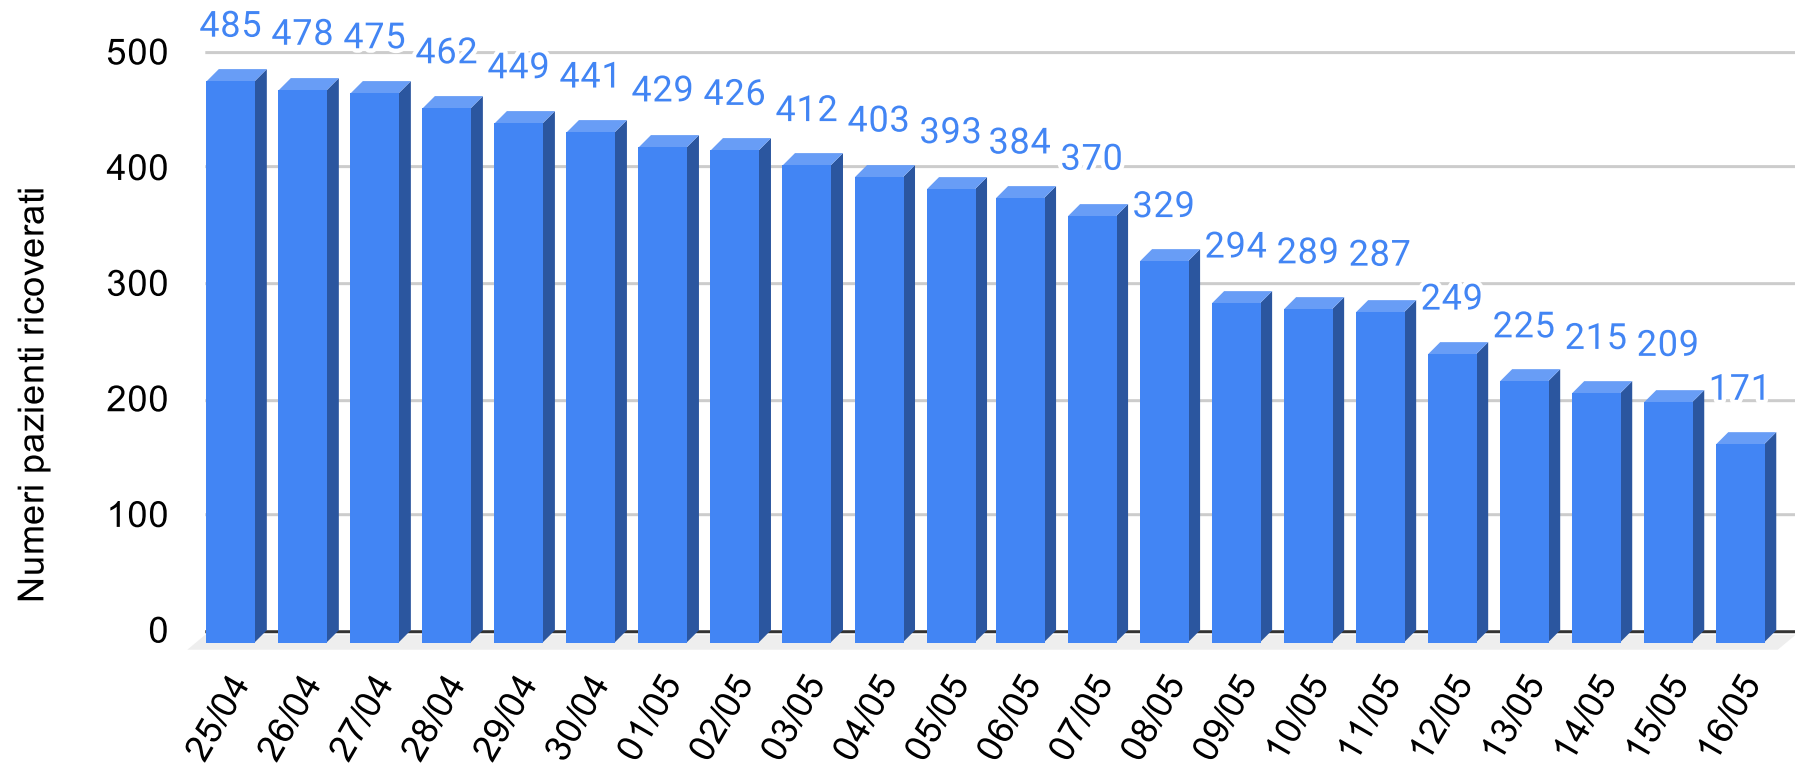

CORONAVIRUS

REPORT DEL CONTAGIO IN SICILIA

SiciliaNews24

DATI UFFICIALI FORNITI DALLA REGIONE SICILIANA

Regione Siciliana

Regione Sicilia - Grafico complessivo contagiati da Coronavirus

Sicilianews24.it - Dati ufficiali forniti dalla Regione Siciliana

SiciliaNews24

Regione Siciliana

Regione Sicilia - Grafico Tamponi eseguiti

Sicilianews24.it - Dati ufficiali forniti dalla Regione Siciliana

SiciliaNews24

Regione Siciliana

Regione Sicilia - Grafico Tamponi positivi

Sicilianews24.it - Dati ufficiali forniti dalla Regione Siciliana

SiciliaNews24

Regione Siciliana

Regione Sicilia - Grafico Tamponi trasmessi all'ISS

Sicilianews24.it - Dati ufficiali forniti dalla Regione Siciliana

SiciliaNews24

Regione Siciliana

Regione Sicilia - Grafico Pazienti ricoverati

Sicilianews24.it - Dati ufficiali forniti dalla Regione Siciliana

SiciliaNews24

Regione Siciliana

Regione Sicilia - Grafico Pazienti in isolamento domiciliare