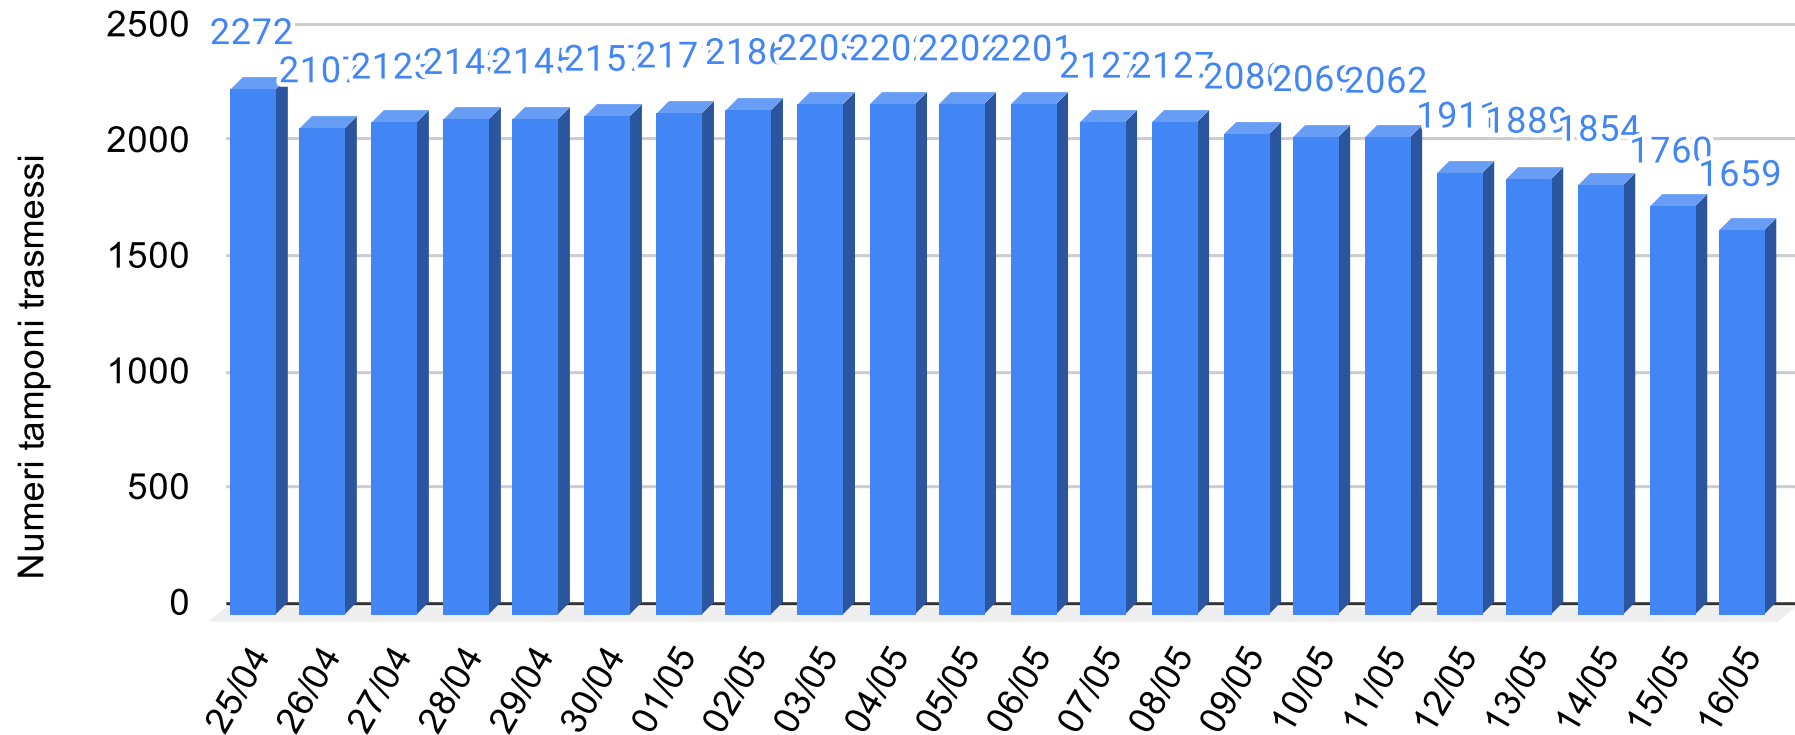

SiciliaNews24

Regione Siciliana

Regione Sicilia - Grafico Tamponi eseguiti

Sicilianews24.it - Dati ufficiali forniti dalla Regione Siciliana

SiciliaNews24

Regione Siciliana

Regione Sicilia - Grafico Tamponi positivi

Sicilianews24.it - Dati ufficiali forniti dalla Regione Siciliana

SiciliaNews24

Regione Siciliana

Regione Sicilia - Grafico Tamponi trasmessi all'ISS

Sicilianews24.it - Dati ufficiali forniti dalla Regione Siciliana