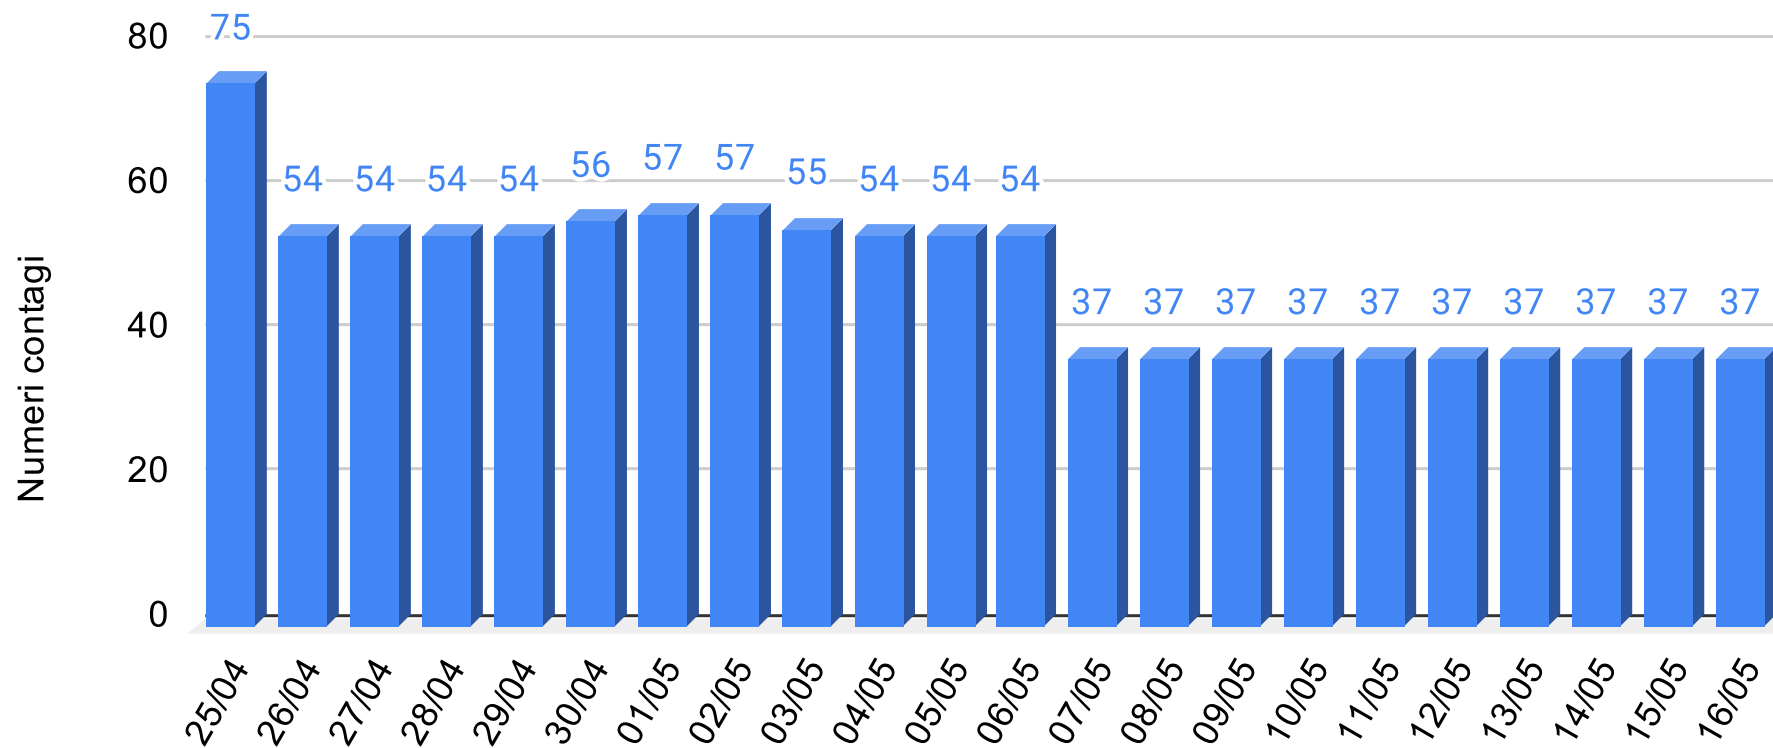

Provincia Ragusa - Grafico contagiati da Coronavirus

Sicilianews24.it - Dati ufficiali forniti dalla Regione Siciliana

SiciliaNews24

Regione Siciliana