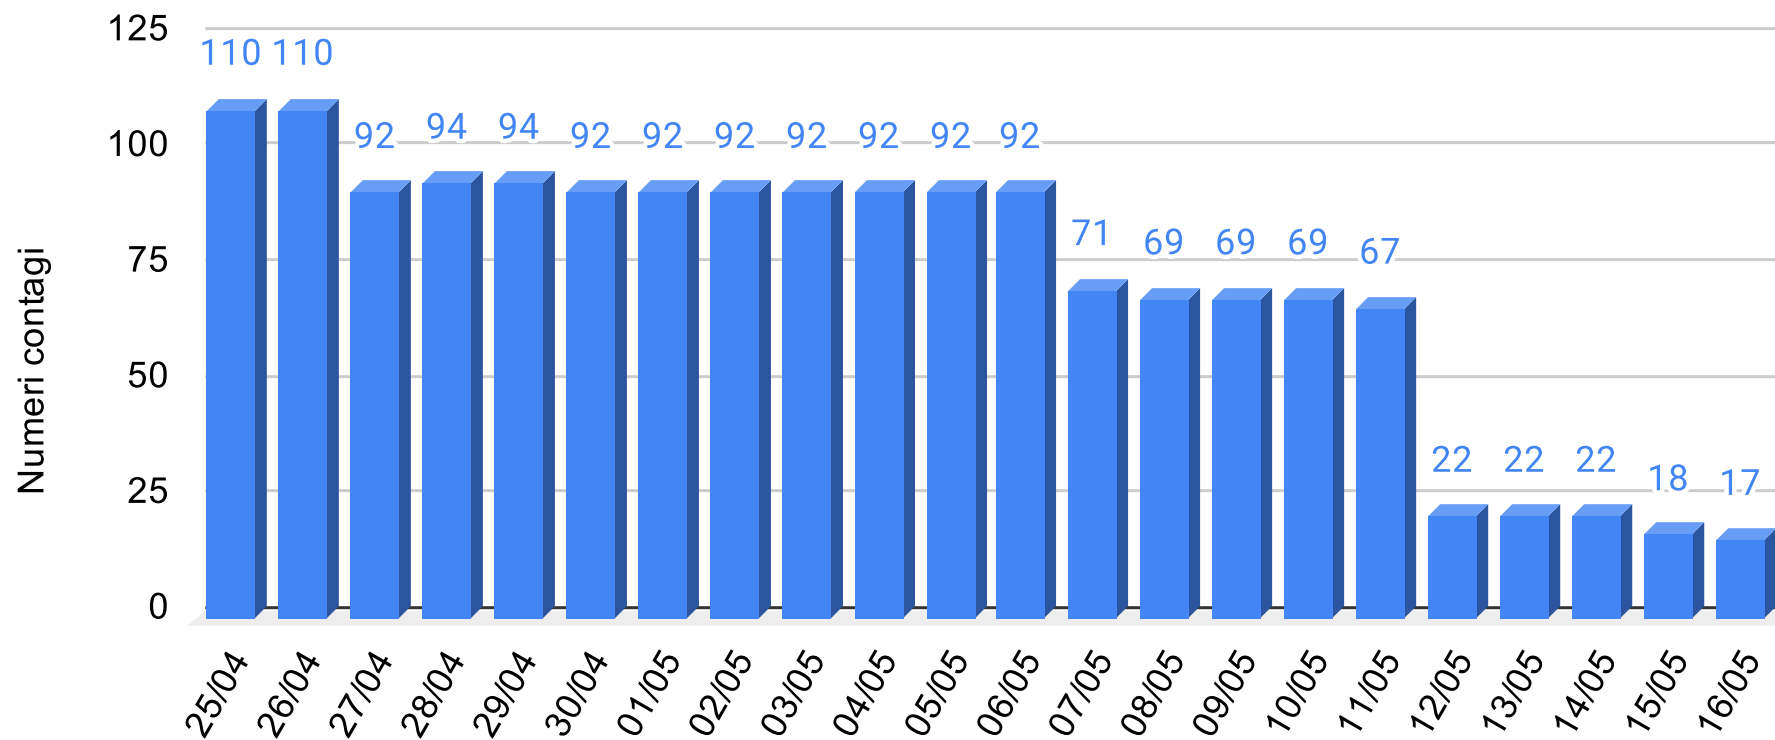

Provincia Trapani - Grafico contagiati da Coronavirus

Sicilianews24.it - Dati ufficiali forniti dalla Regione Siciliana

SiciliaNews24

Regione Siciliana