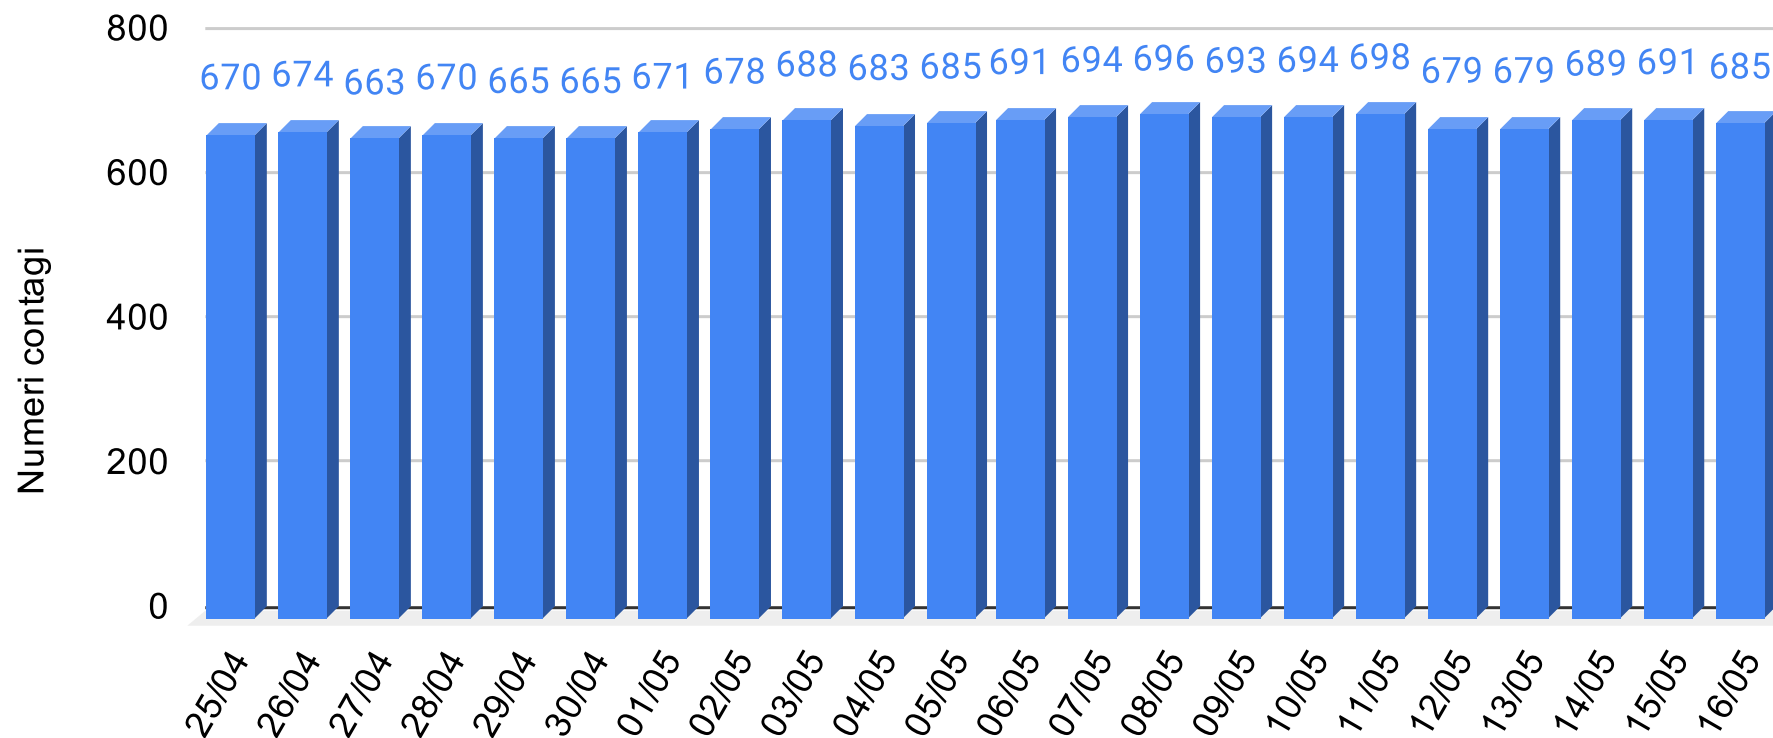

Provincia Catania - Grafico contagiati da Coronavirus

Sicilianews24.it - Dati ufficiali forniti dalla Regione Siciliana

SiciliaNews24

Regione Siciliana