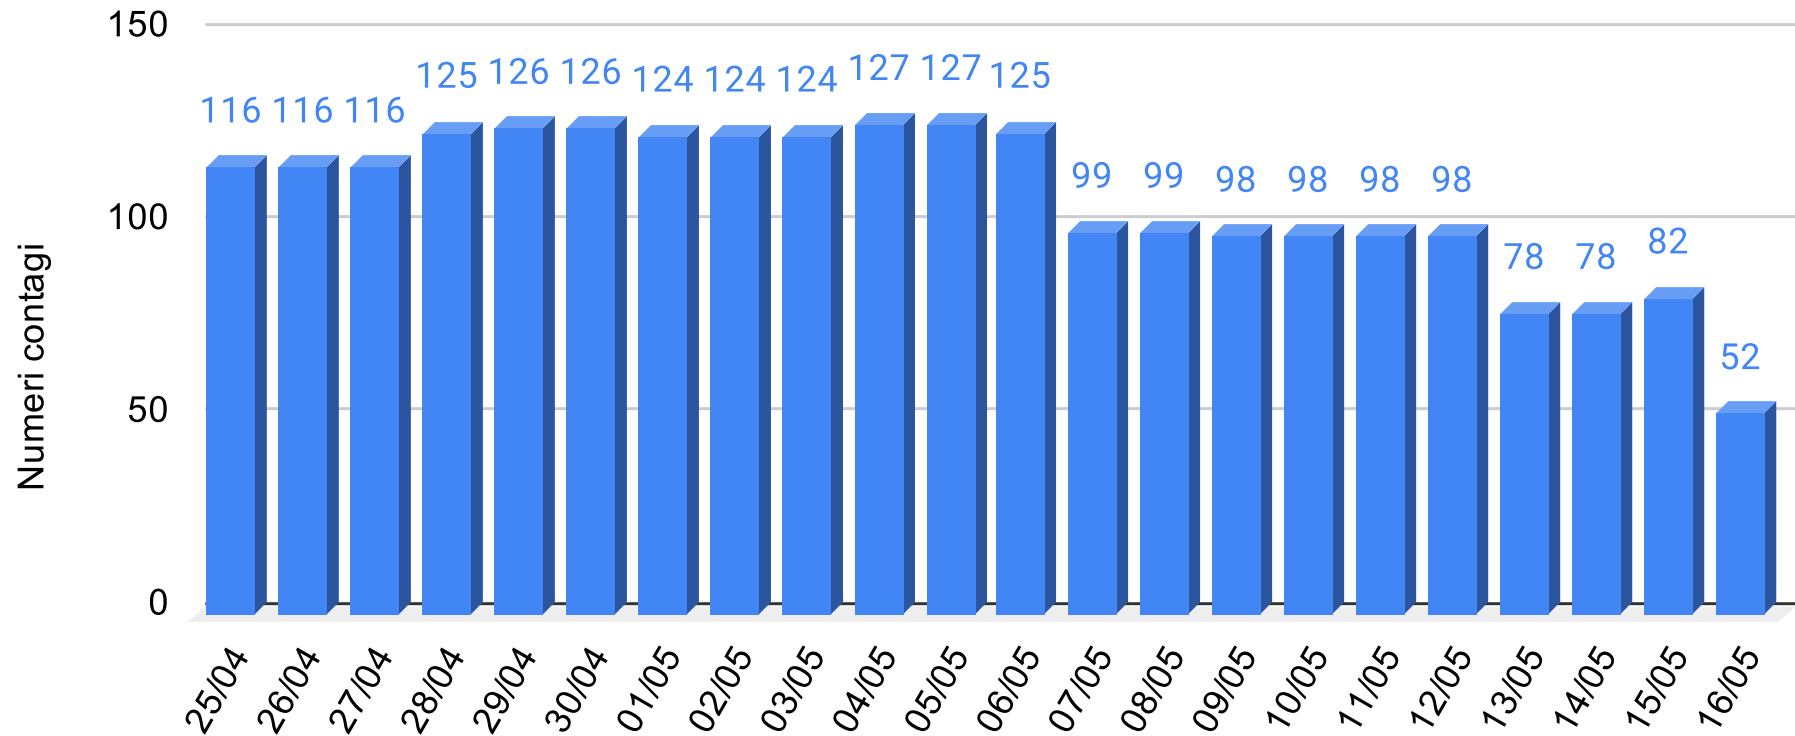

Provincia Caltanissetta - Grafico contagiati da Coronavirus

Sicilianews24.it - Dati ufficiali forniti dalla Regione Siciliana

SiciliaNews24

Regione Siciliana