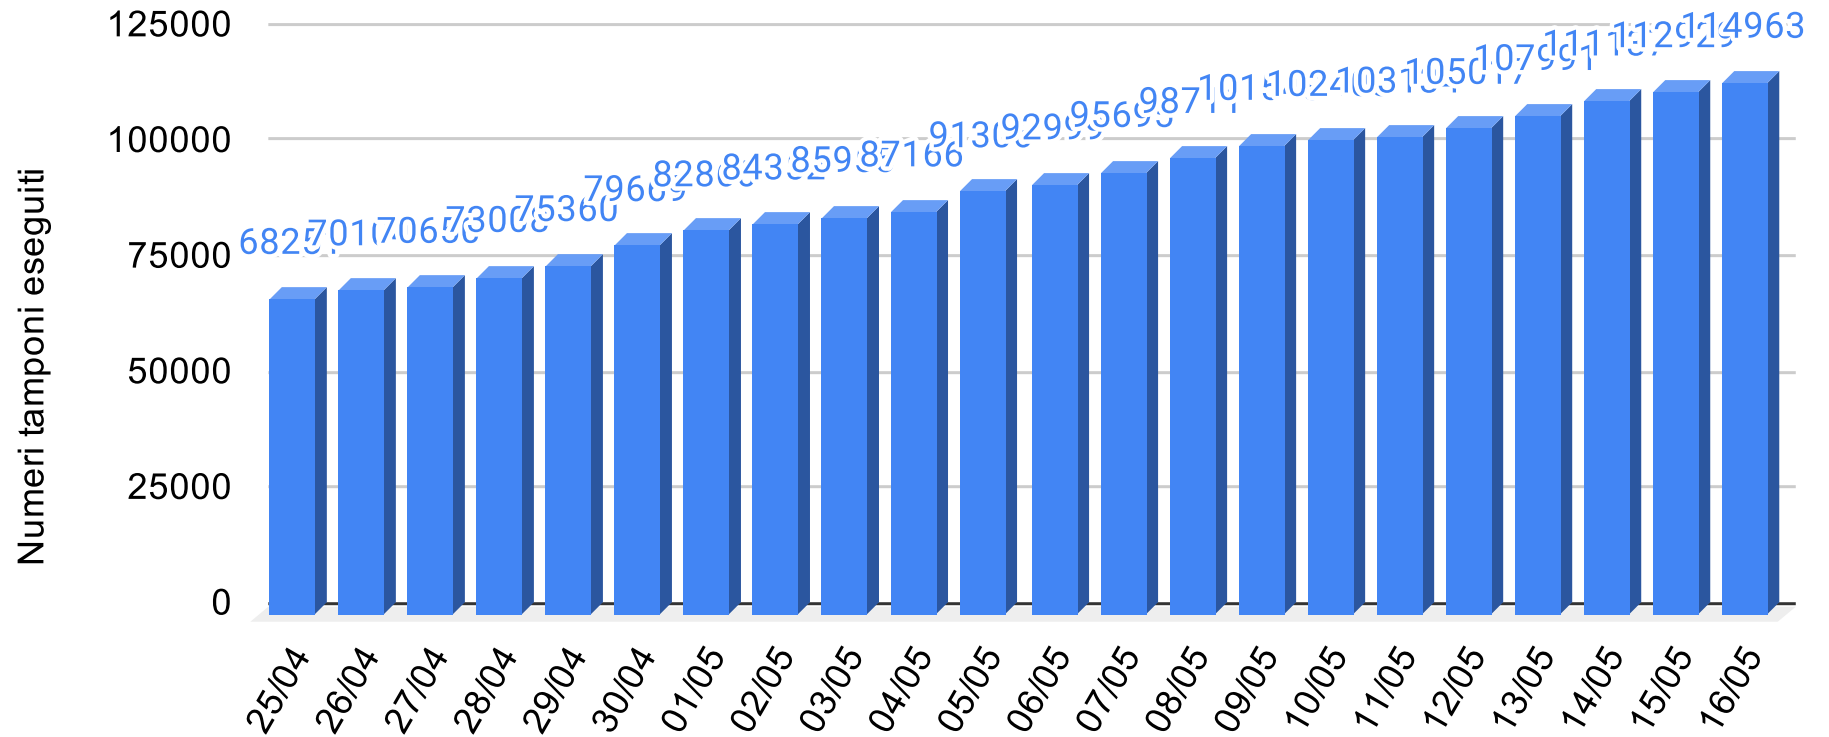

CORONAVIRUS

REPORT DEL CONTAGIO IN SICILIA

SiciliaNews24

DATI UFFICIALI FORNITI DALLA REGIONE SICILIANA

Regione Siciliana

Regione Sicilia - Grafico complessivo contagiati da Coronavirus

Sicilianews24.it - Dati ufficiali forniti dalla Regione Siciliana

SiciliaNews24

Regione Siciliana

Regione Sicilia - Grafico Tamponi eseguiti

Sicilianews24.it - Dati ufficiali forniti dalla Regione Siciliana

SiciliaNews24

Regione Siciliana

Regione Sicilia - Grafico Tamponi positivi