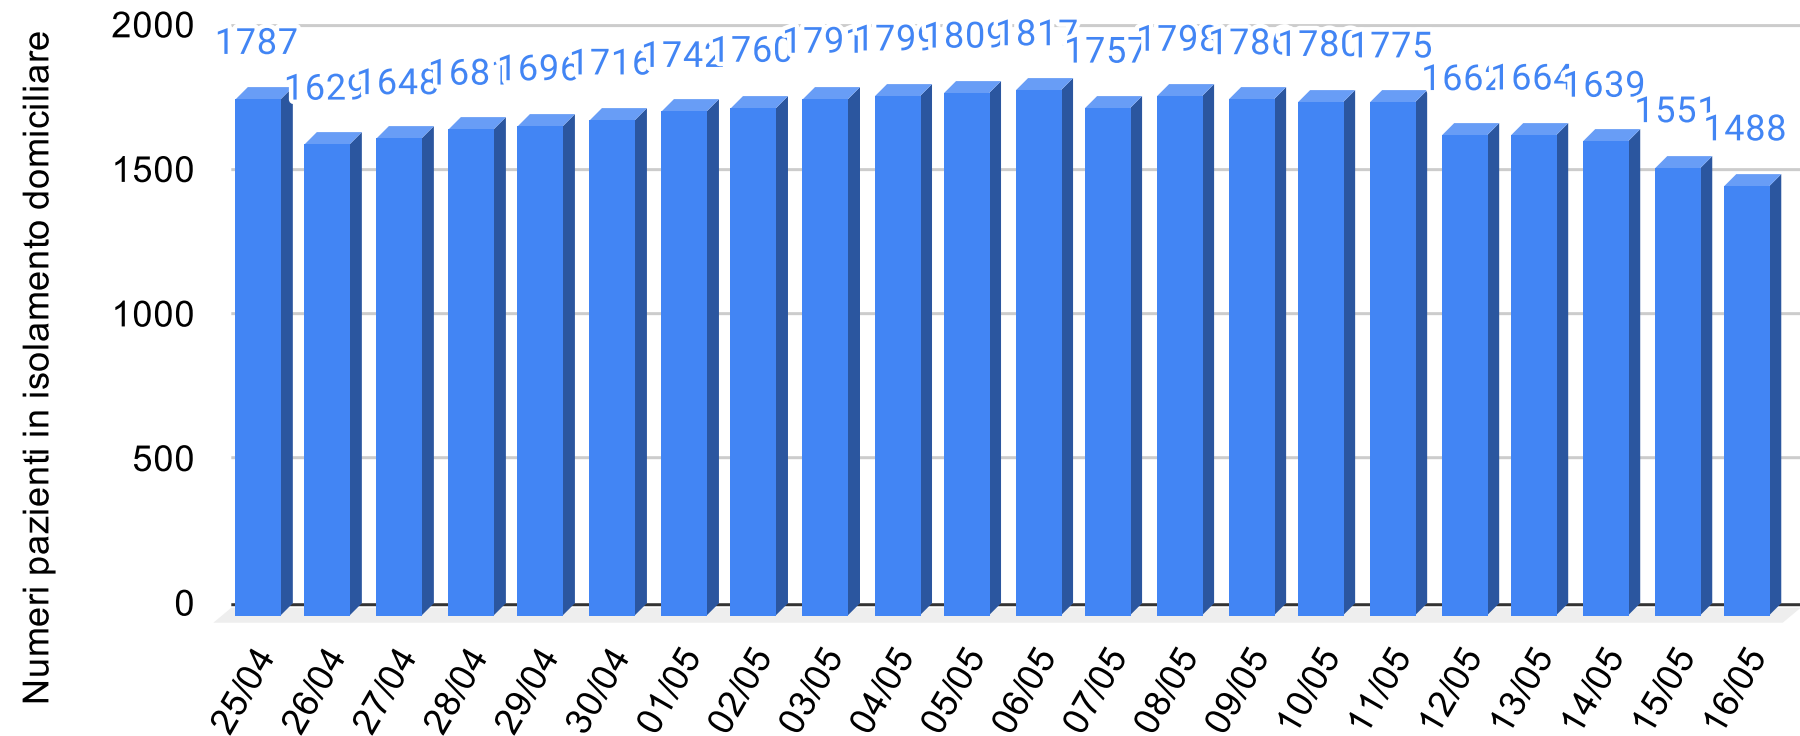

SiciliaNews24

Regione Siciliana

Regione Sicilia - Grafico Pazienti ricoverati

Sicilianews24.it - Dati ufficiali forniti dalla Regione Siciliana

SiciliaNews24

Regione Siciliana

Regione Sicilia - Grafico Pazienti in isolamento domiciliare

Sicilianews24.it - Dati ufficiali forniti dalla Regione Siciliana

SiciliaNews24

Regione Siciliana

Regione Sicilia - Grafico Pazienti guariti

Sicilianews24.it - Dati ufficiali forniti dalla Regione Siciliana