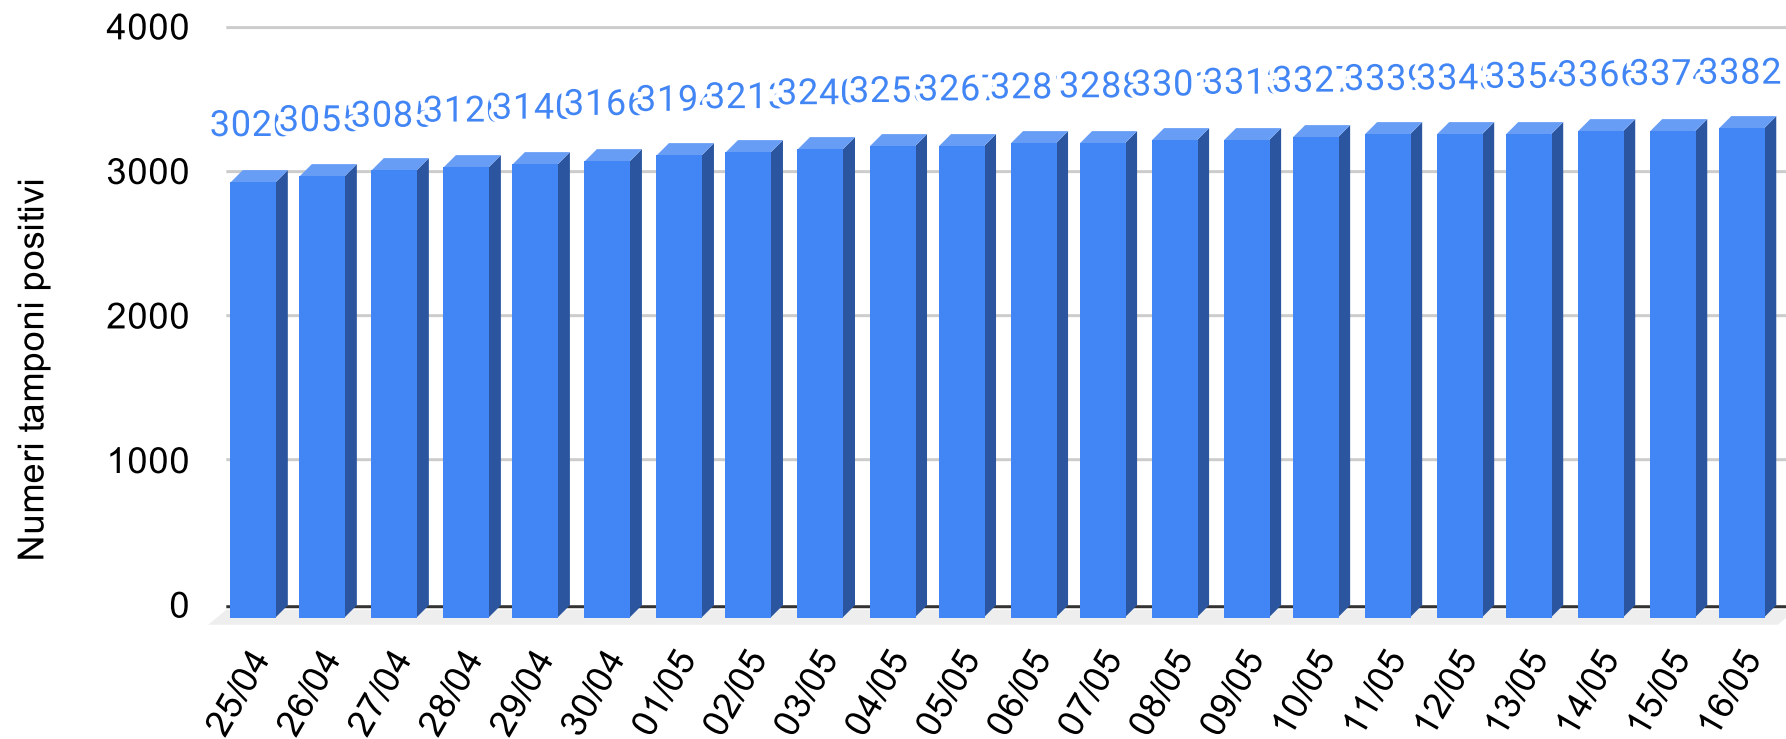

Regione Sicilia - Grafico Tamponi positivi

Sicilianews24.it - Dati ufficiali forniti dalla Regione Siciliana

SiciliaNews24

Regione Siciliana