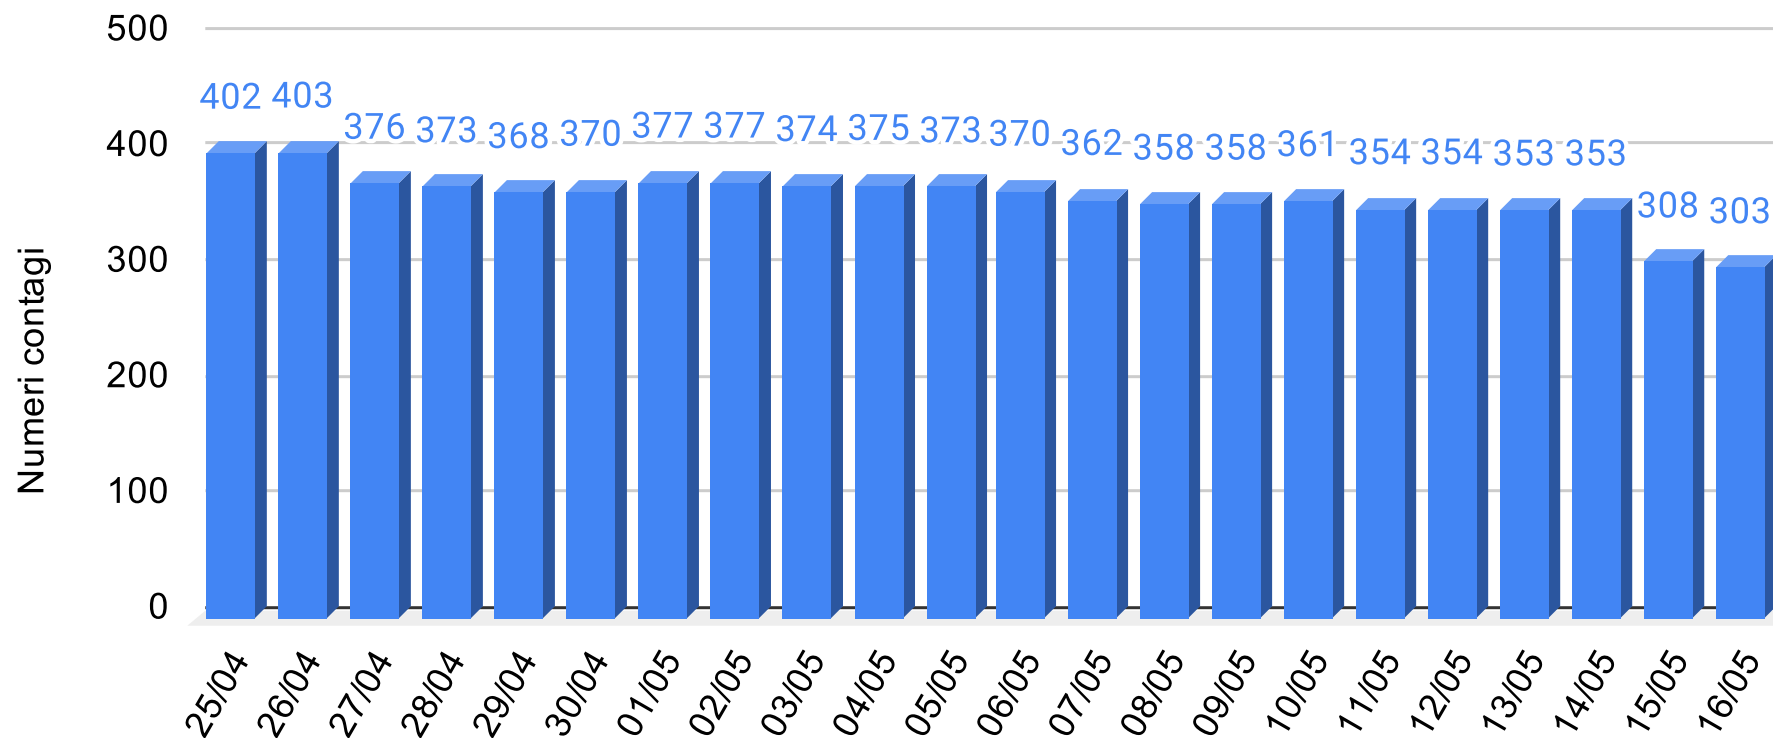

Provincia Messina - Grafico contagiati da Coronavirus

Sicilianews24.it - Dati ufficiali forniti dalla Regione Siciliana

SiciliaNews24

Regione Siciliana