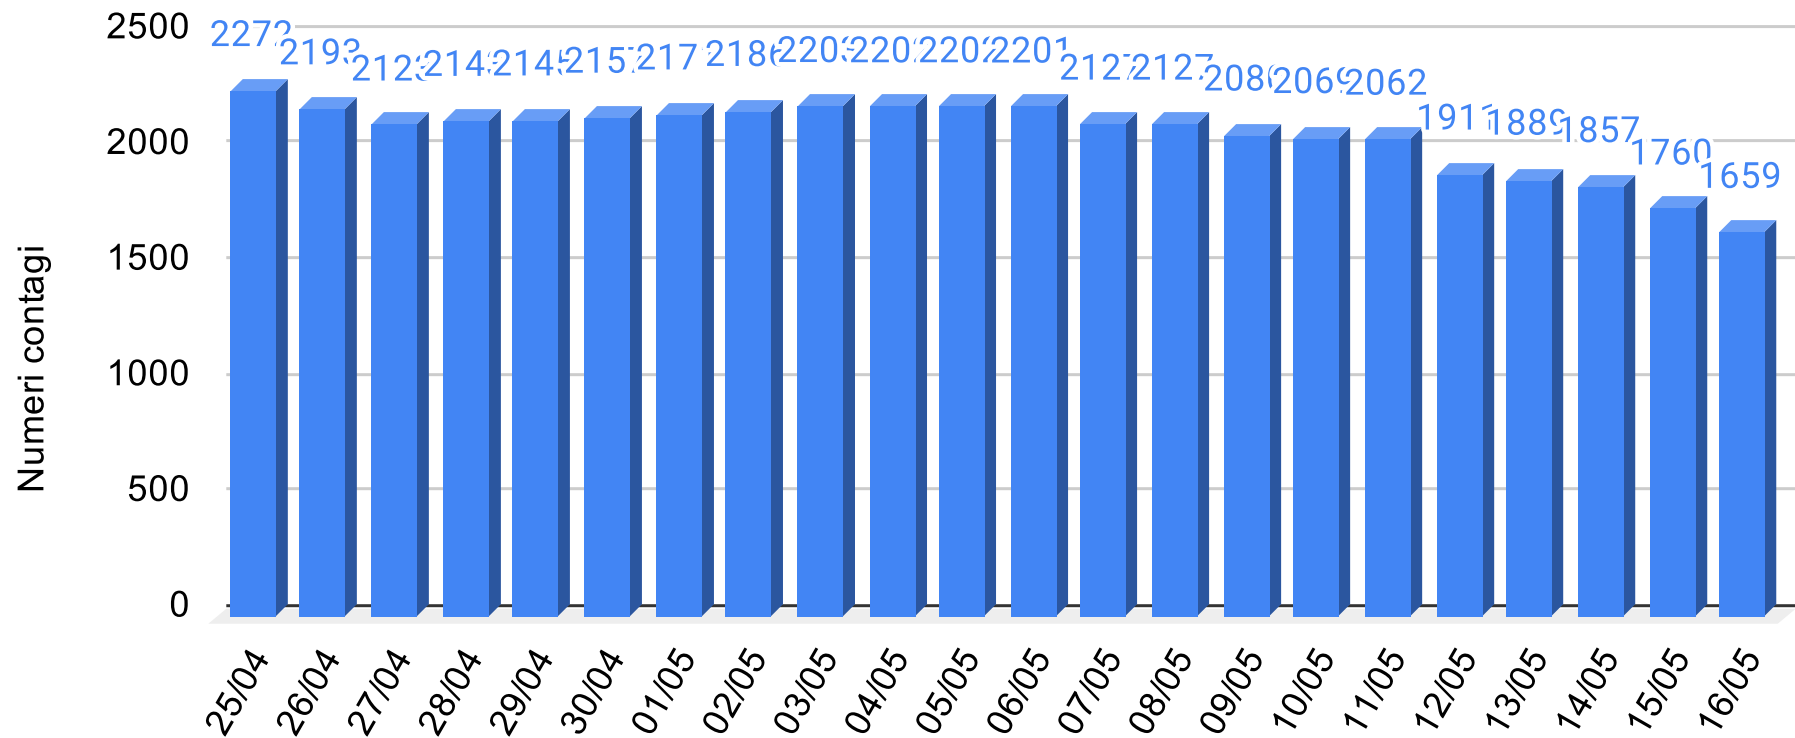

CORONAVIRUS

REPORT DEL CONTAGIO IN SICILIA

SiciliaNews24

DATI UFFICIALI FORNITI DALLA REGIONE SICILIANA

Regione Siciliana

Regione Sicilia - Grafico complessivo contagiati da Coronavirus

Sicilianews24.it - Dati ufficiali forniti dalla Regione Siciliana

SiciliaNews24

Regione Siciliana

Regione Sicilia - Grafico Tamponi eseguiti

Sicilianews24.it - Dati ufficiali forniti dalla Regione Siciliana

SiciliaNews24

Regione Siciliana

Regione Sicilia - Grafico Tamponi positivi