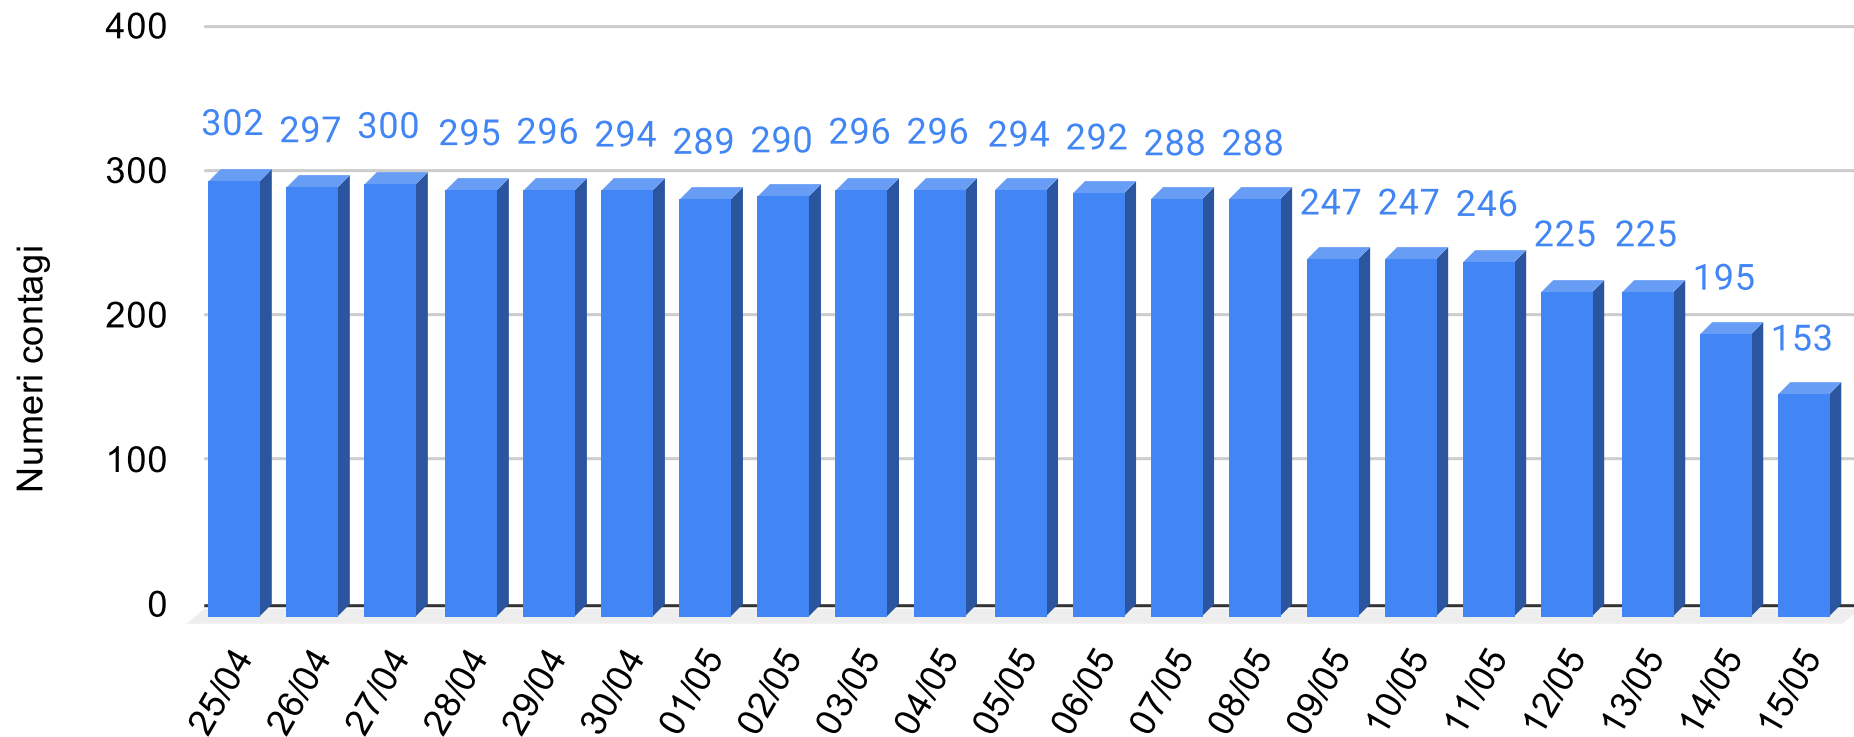

Sicilianews24.it - Dati ufficiali forniti dalla Regione Siciliana

SiciliaNews24

Regione Siciliana

Provincia Enna - Grafico contagiati da Coronavirus

Sicilianews24.it - Dati ufficiali forniti dalla Regione Siciliana