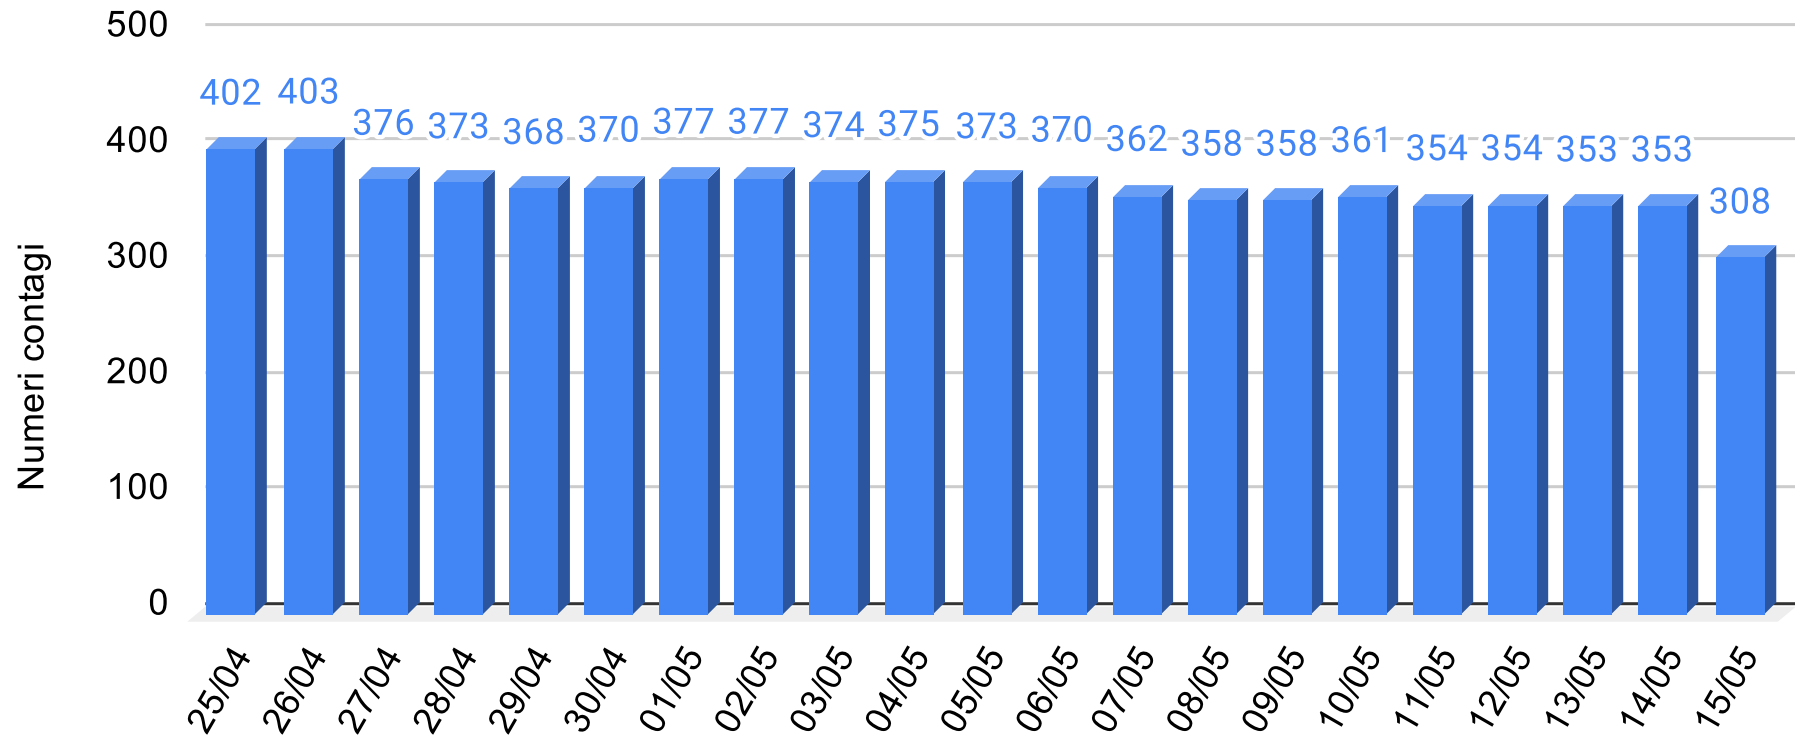

Provincia Messina - Grafico contagiati da Coronavirus

Sicilianews24.it - Dati ufficiali forniti dalla Regione Siciliana

SiciliaNews24

Regione Siciliana