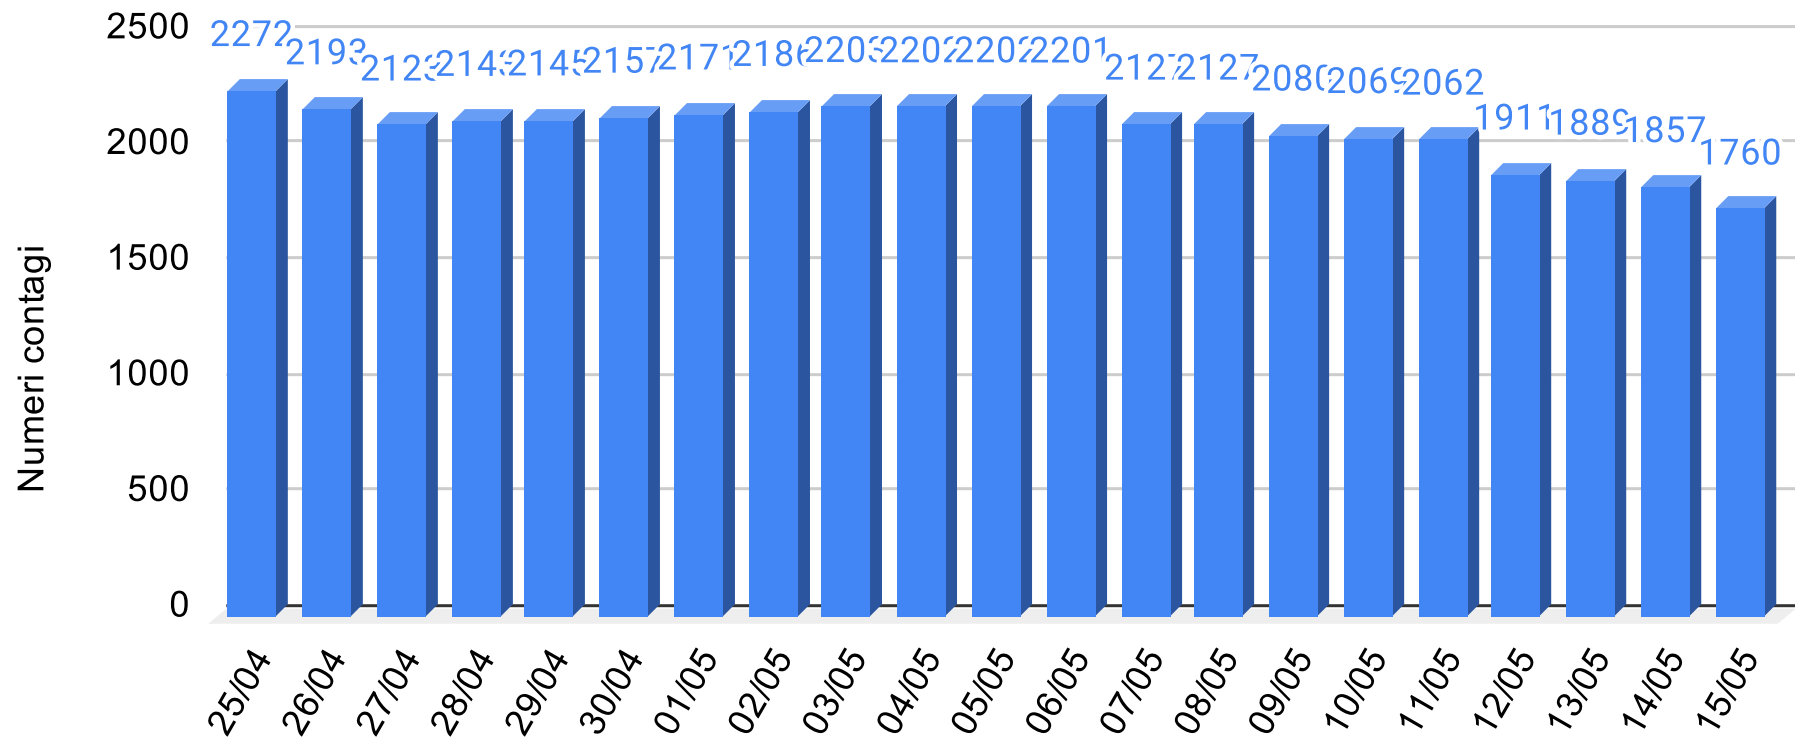

CORONAVIRUS

REPORT DEL CONTAGIO IN SICILIA

SiciliaNews24

DATI UFFICIALI FORNITI DALLA REGIONE SICILIANA

Regione Siciliana

Regione Sicilia - Grafico complessivo contagiati da Coronavirus

Sicilianews24.it - Dati ufficiali forniti dalla Regione Siciliana

SiciliaNews24

Regione Siciliana

Regione Sicilia - Grafico Tamponi eseguiti

Sicilianews24.it - Dati ufficiali forniti dalla Regione Siciliana

SiciliaNews24

Regione Siciliana

Regione Sicilia - Grafico Tamponi positivi