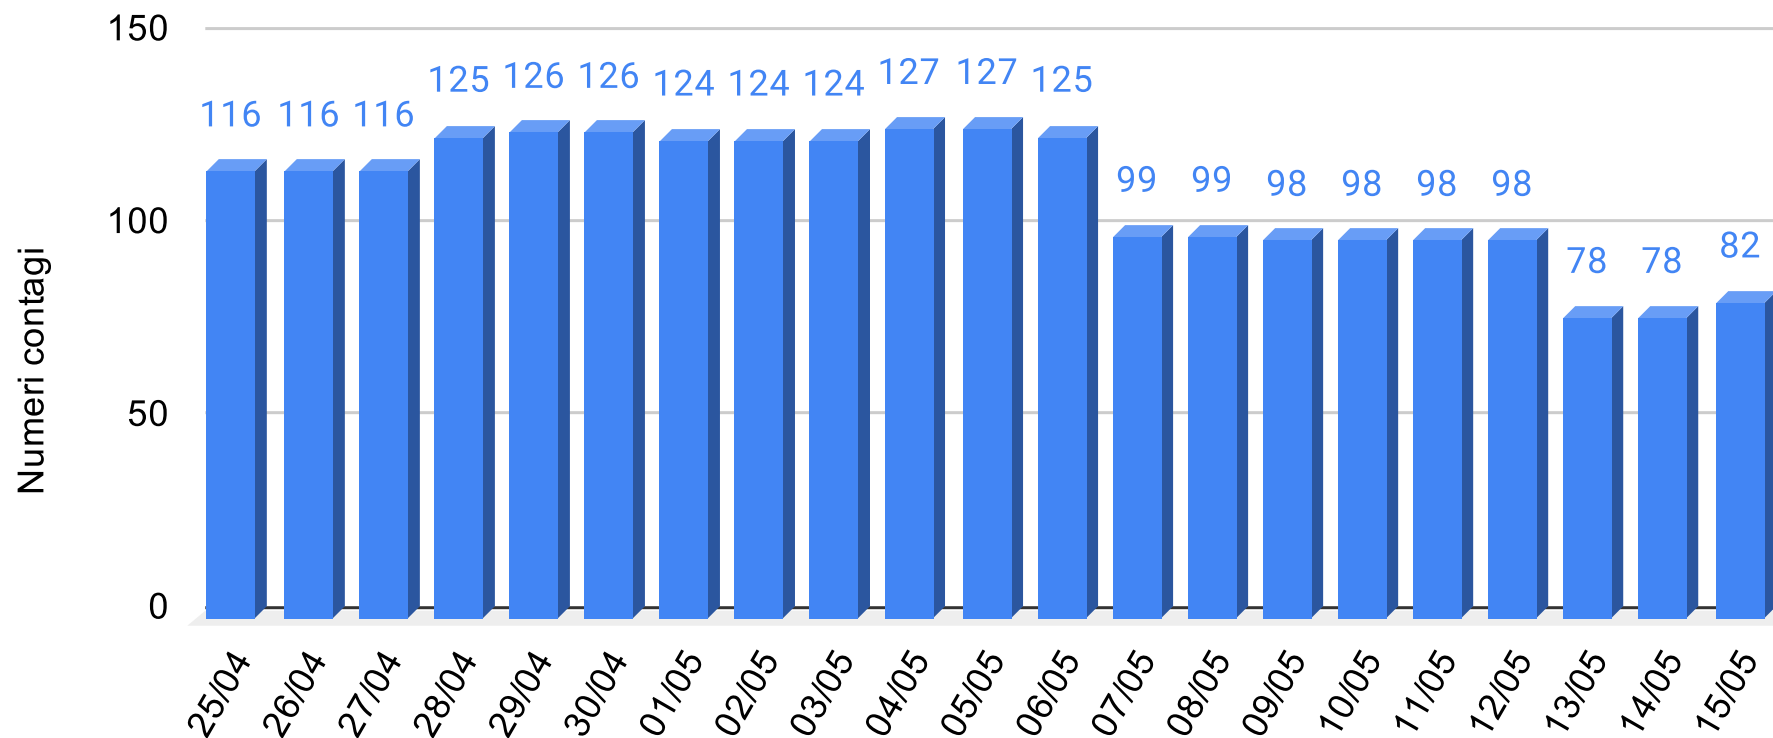

Provincia Caltanissetta - Grafico contagiati da Coronavirus

Sicilianews24.it - Dati ufficiali forniti dalla Regione Siciliana

SiciliaNews24

Regione Siciliana