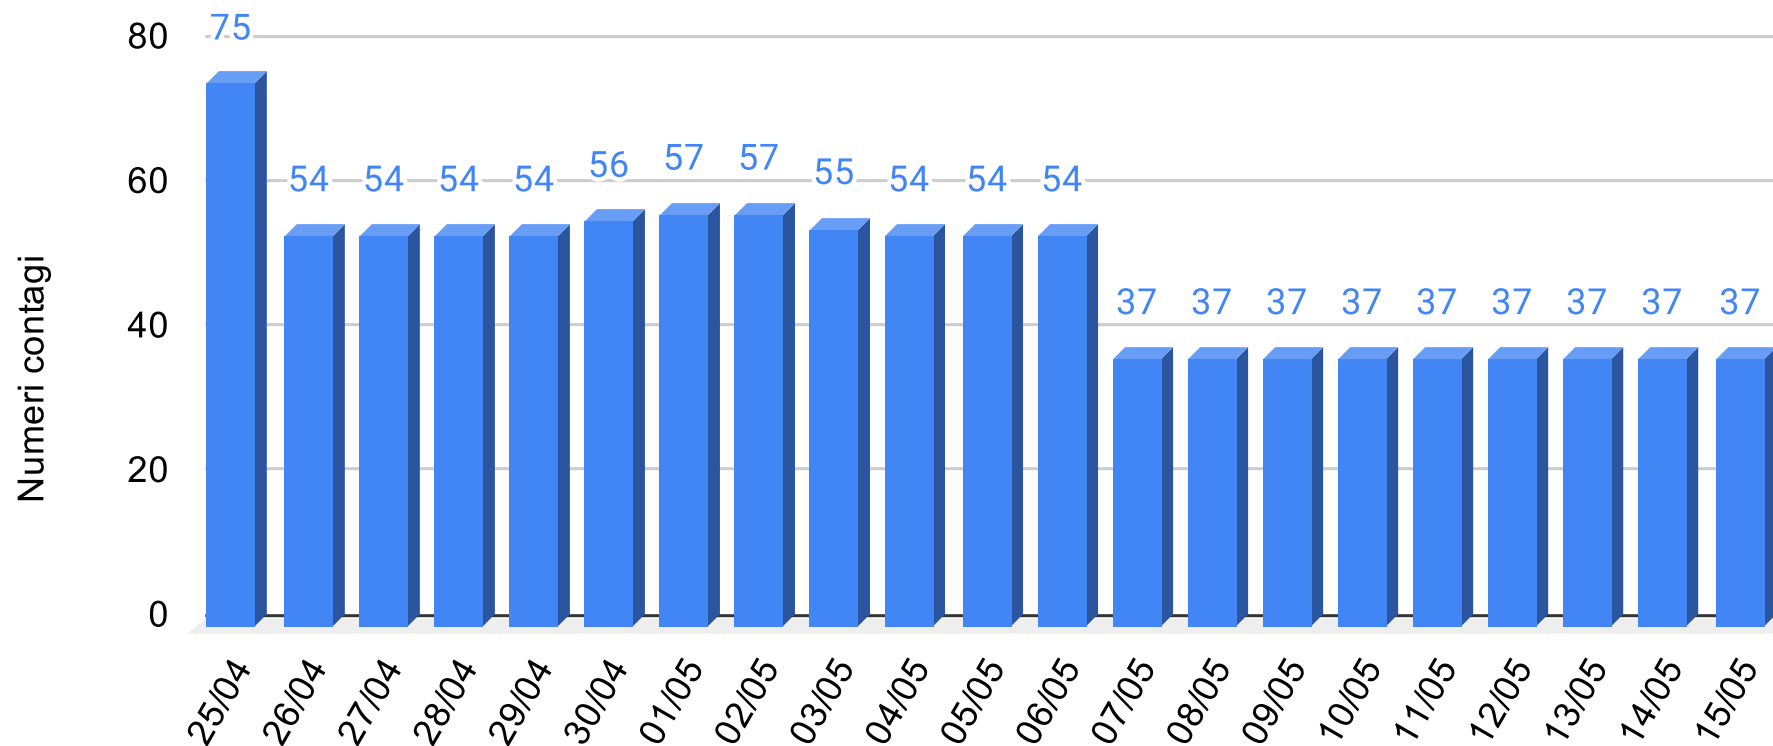

Provincia Ragusa - Grafico contagiati da Coronavirus

Sicilianews24.it - Dati ufficiali forniti dalla Regione Siciliana

SiciliaNews24

Regione Siciliana