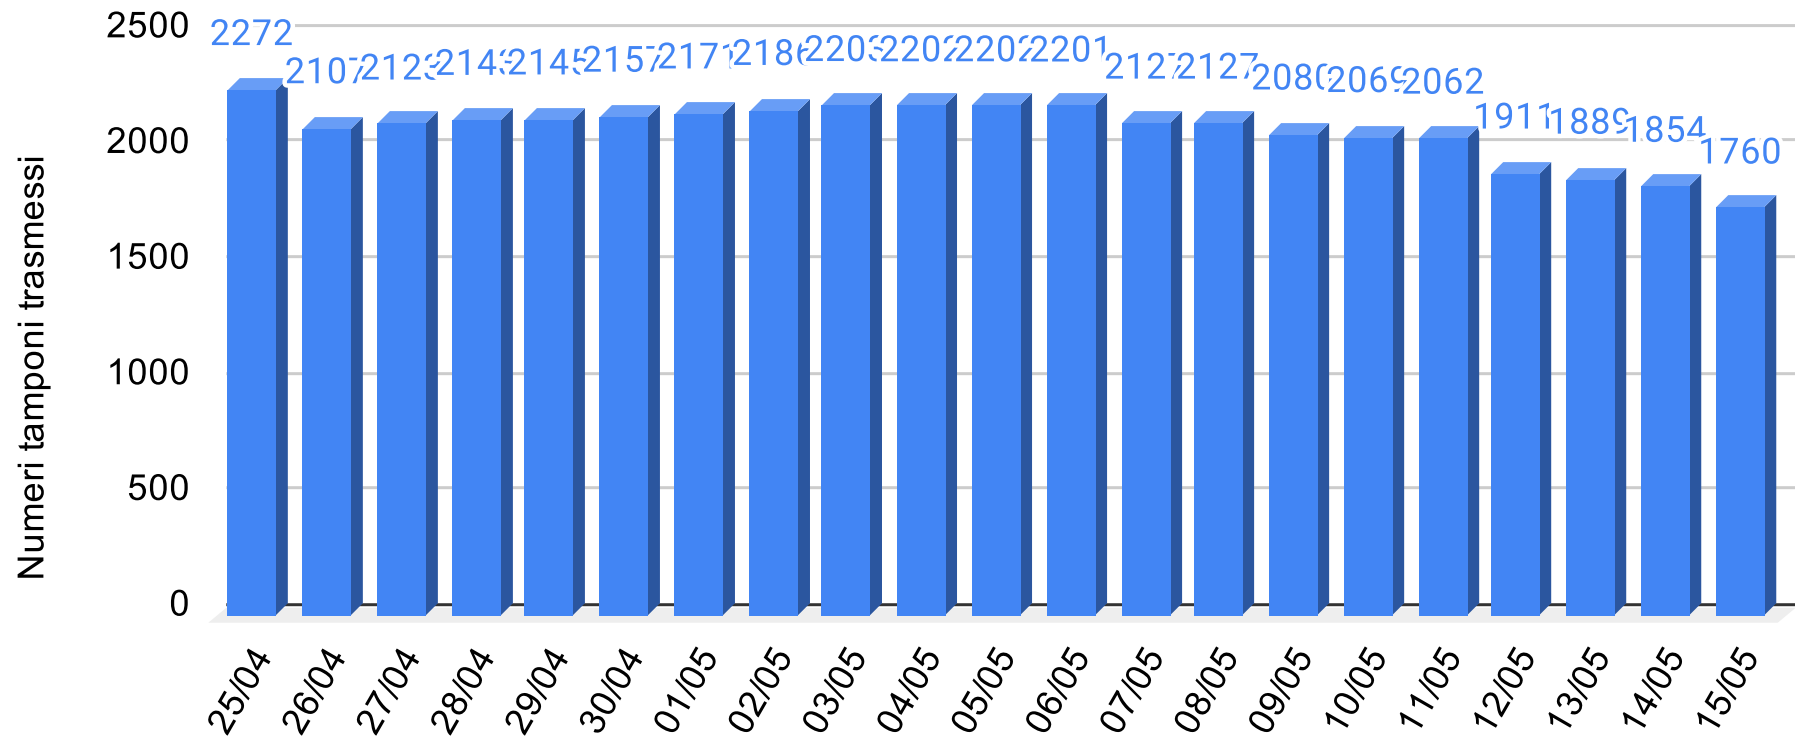

SiciliaNews24

Regione Siciliana

Regione Sicilia - Grafico Tamponi eseguiti

Sicilianews24.it - Dati ufficiali forniti dalla Regione Siciliana

SiciliaNews24

Regione Siciliana

Regione Sicilia - Grafico Tamponi positivi

Sicilianews24.it - Dati ufficiali forniti dalla Regione Siciliana

SiciliaNews24

Regione Siciliana

Regione Sicilia - Grafico Tamponi trasmessi all'ISS

Sicilianews24.it - Dati ufficiali forniti dalla Regione Siciliana