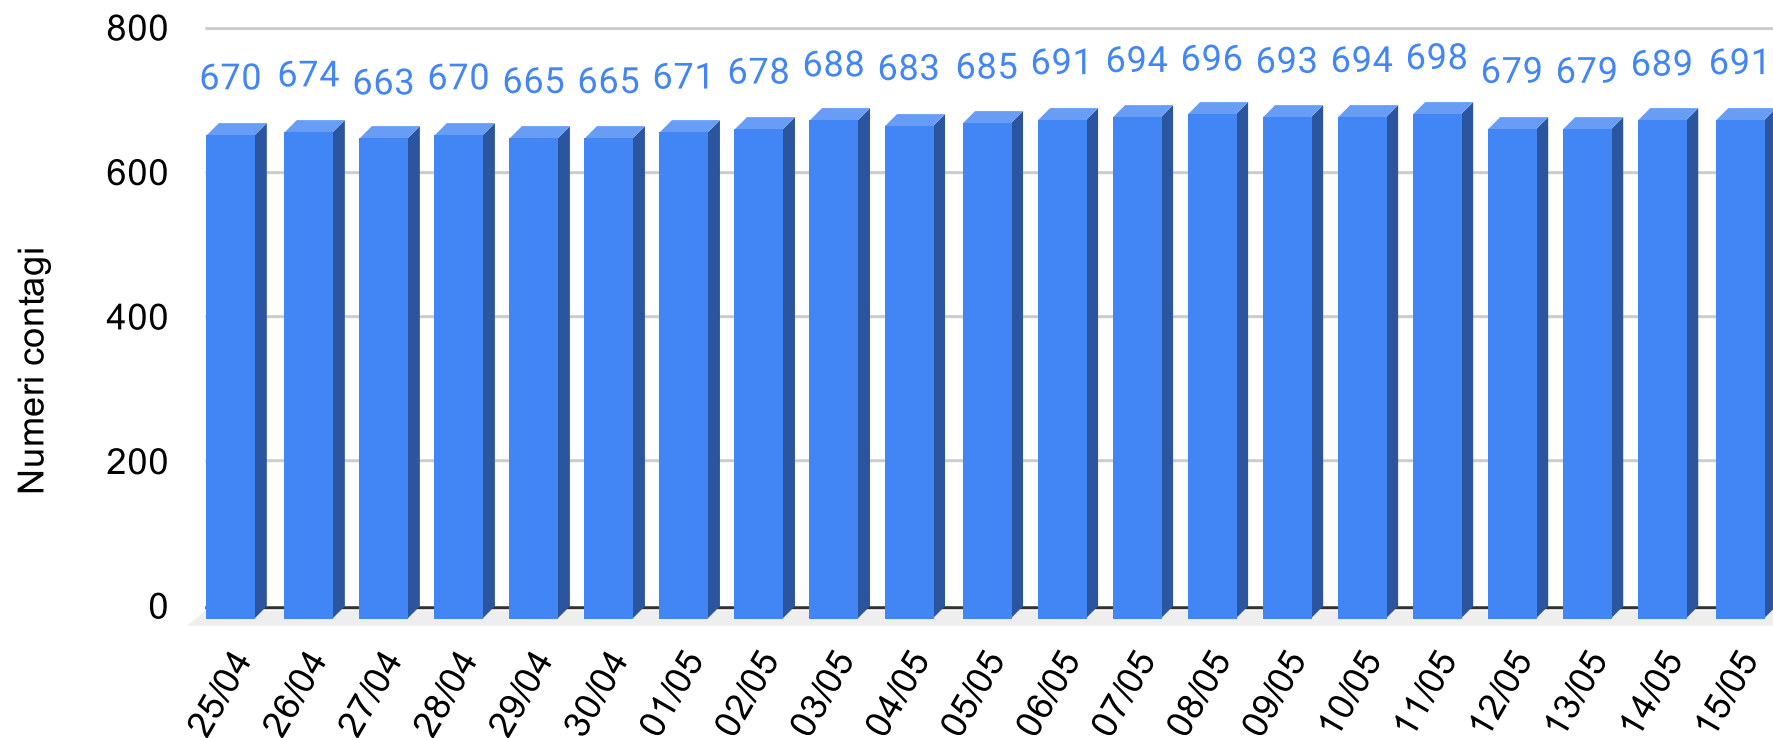

Provincia Catania - Grafico contagiati da Coronavirus

Sicilianews24.it - Dati ufficiali forniti dalla Regione Siciliana

SiciliaNews24

Regione Siciliana