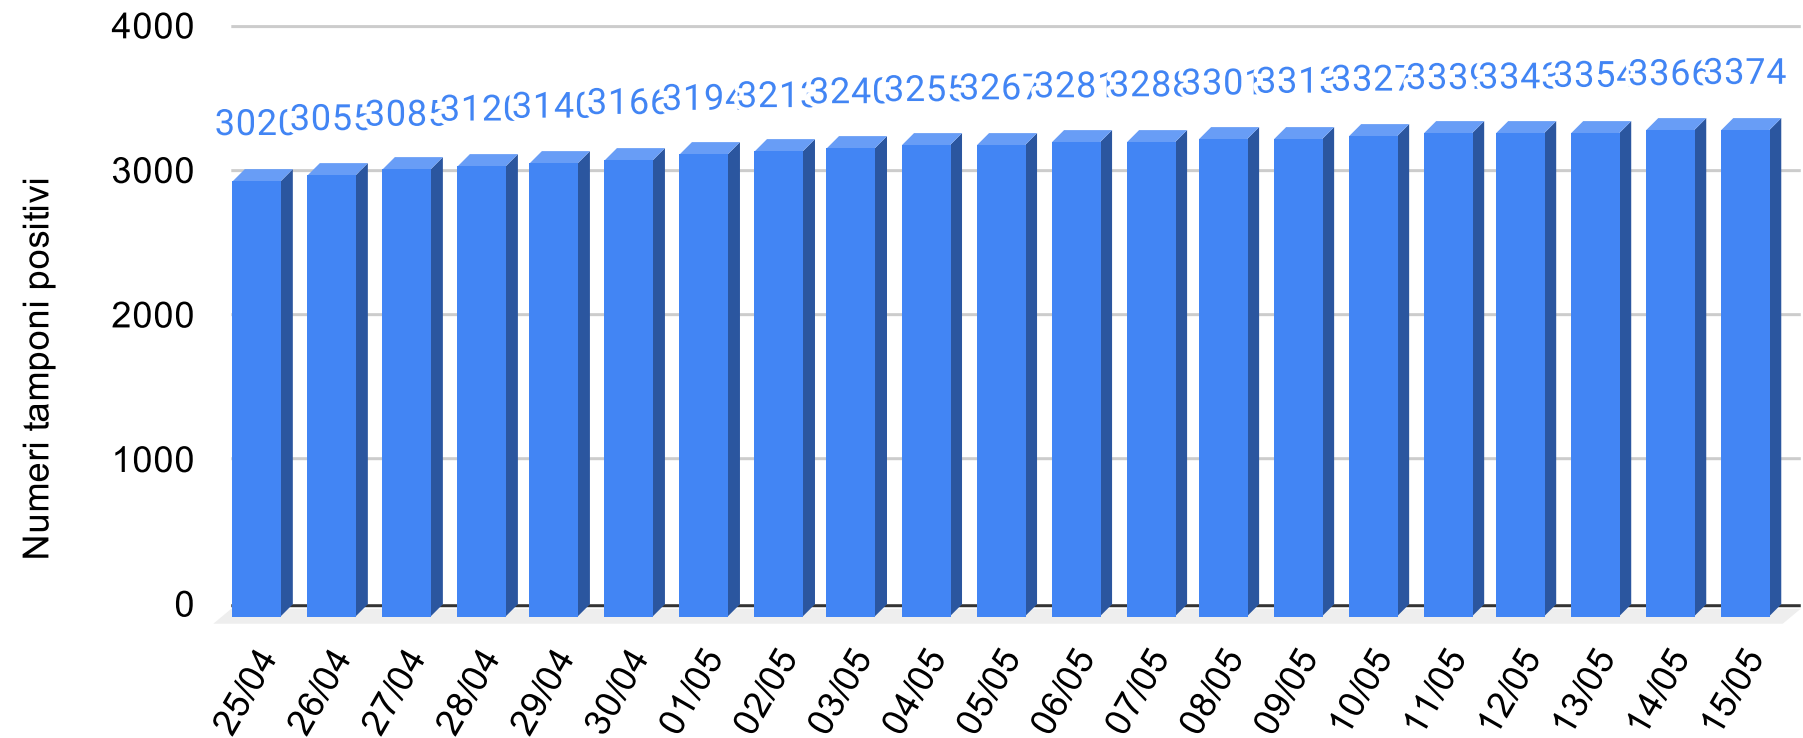

Regione Sicilia - Grafico Tamponi positivi

Sicilianews24.it - Dati ufficiali forniti dalla Regione Siciliana

SiciliaNews24

Regione Siciliana