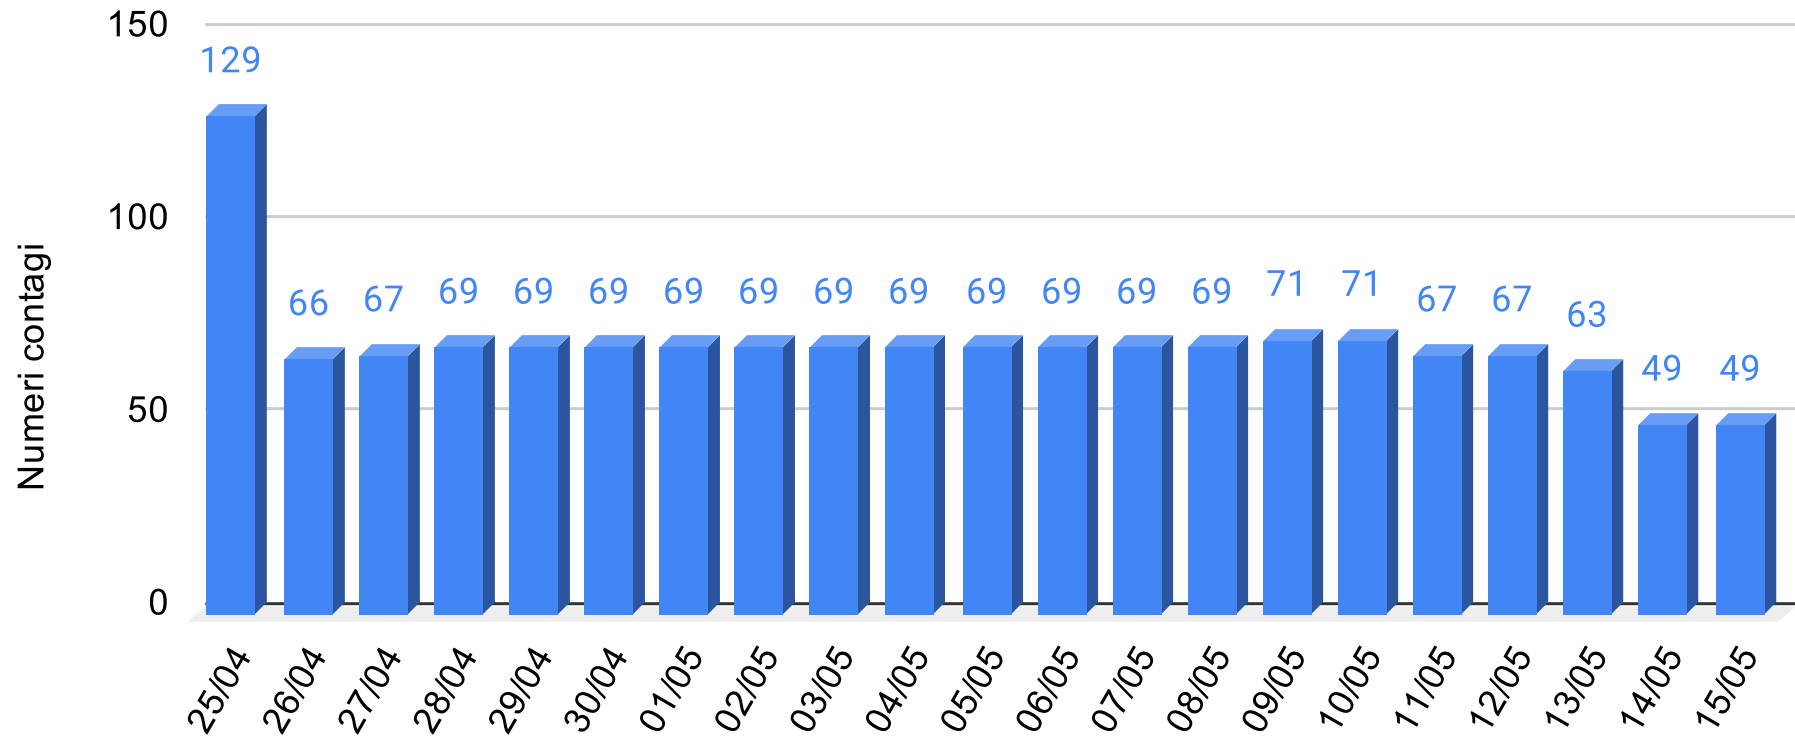

SiciliaNews24

DATI UFFICIALI FORNITI DALLA REGIONE SICILIANA

Regione Siciliana

Provincia Agrigento - Grafico contagiati da Coronavirus

Sicilianews24.it - Dati ufficiali forniti dalla Regione Siciliana

SiciliaNews24