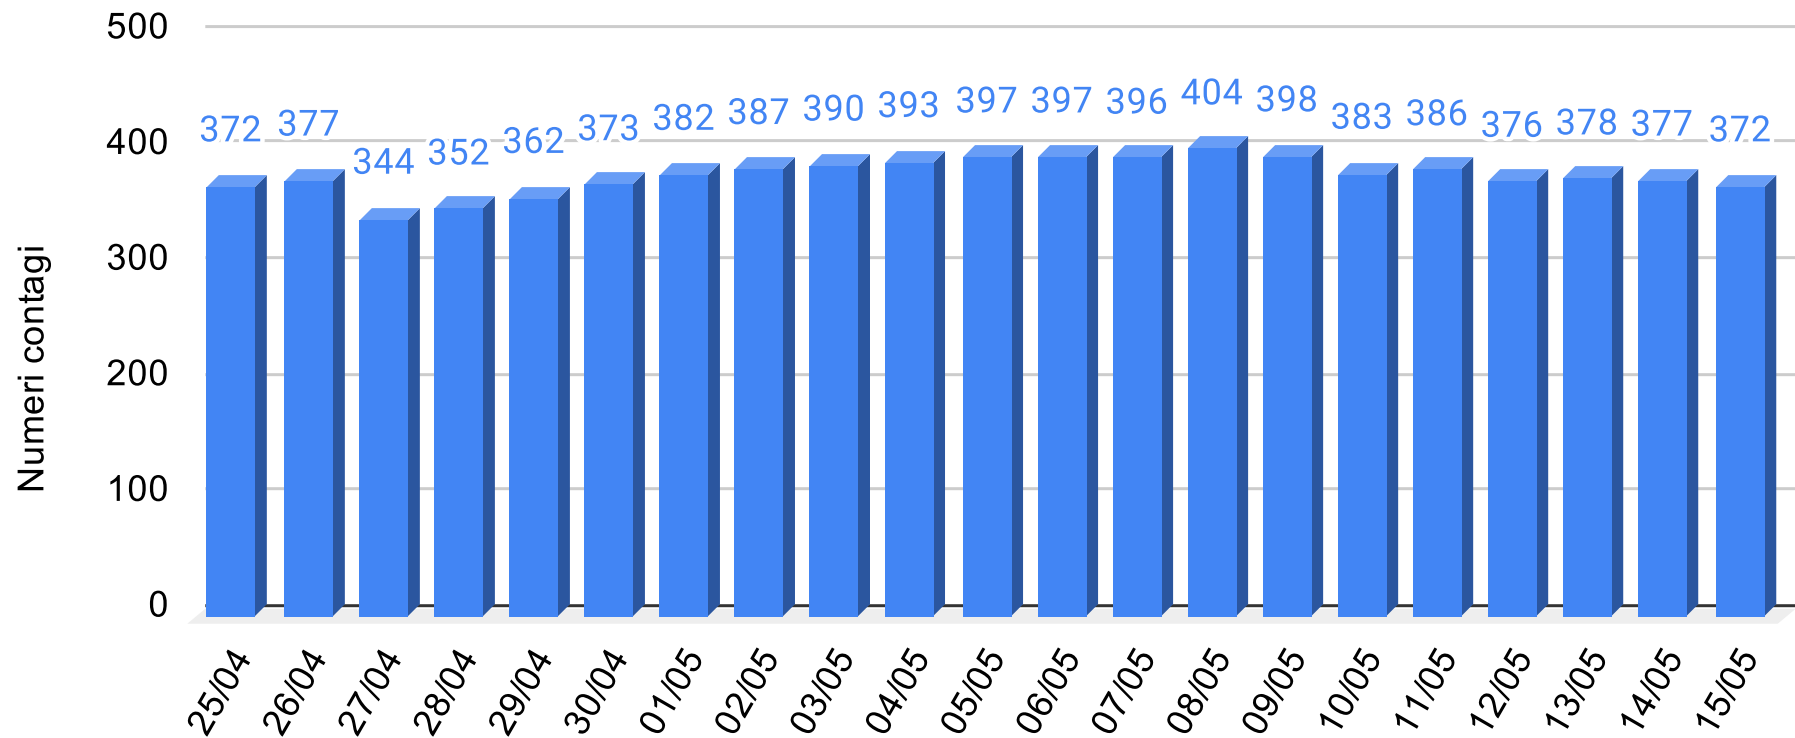

Provincia Palermo - Grafico contagiati da Coronavirus

Sicilianews24.it - Dati ufficiali forniti dalla Regione Siciliana

SiciliaNews24

Regione Siciliana