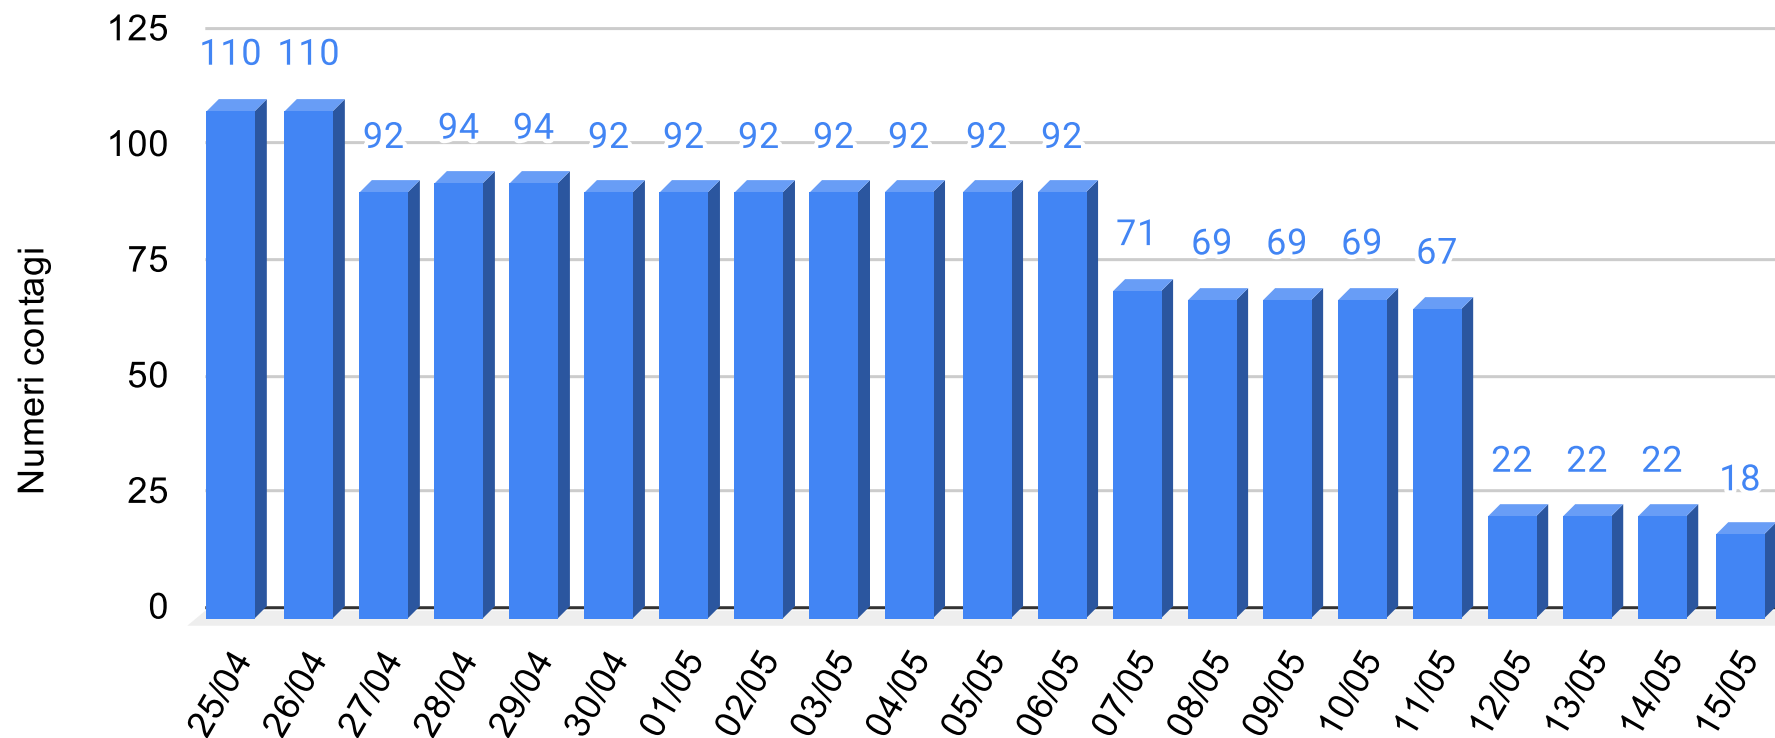

Provincia Trapani - Grafico contagiati da Coronavirus

Sicilianews24.it - Dati ufficiali forniti dalla Regione Siciliana

SiciliaNews24

Regione Siciliana