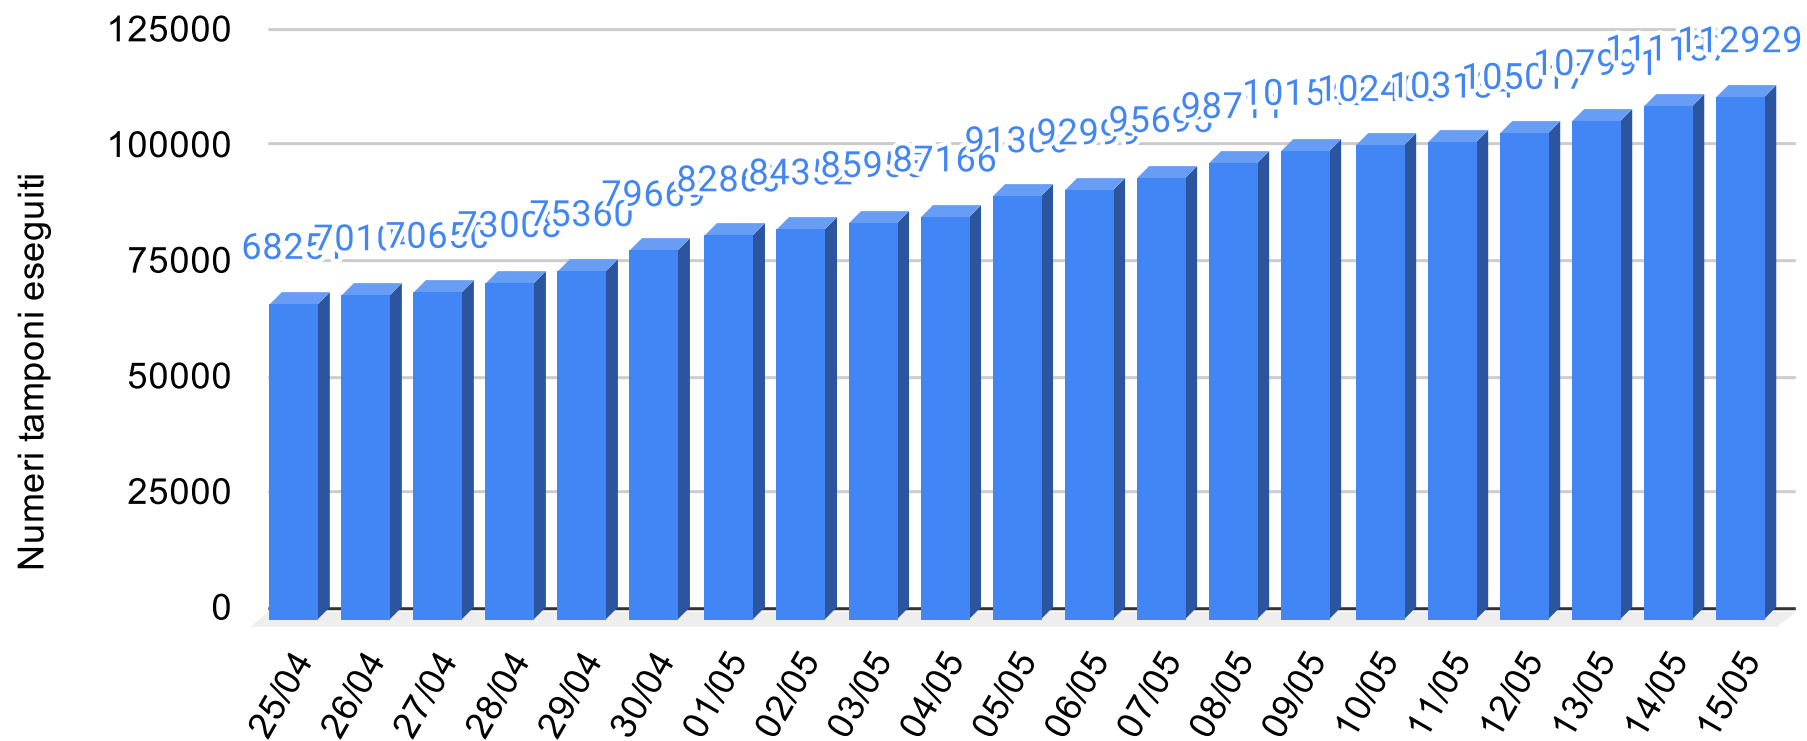

CORONAVIRUS

REPORT DEL CONTAGIO IN SICILIA

SiciliaNews24

DATI UFFICIALI FORNITI DALLA REGIONE SICILIANA

Regione Siciliana

Regione Sicilia - Grafico complessivo contagiati da Coronavirus

Sicilianews24.it - Dati ufficiali forniti dalla Regione Siciliana

SiciliaNews24

Regione Siciliana

Regione Sicilia - Grafico Tamponi eseguiti

Sicilianews24.it - Dati ufficiali forniti dalla Regione Siciliana

SiciliaNews24

Regione Siciliana

Regione Sicilia - Grafico Tamponi positivi