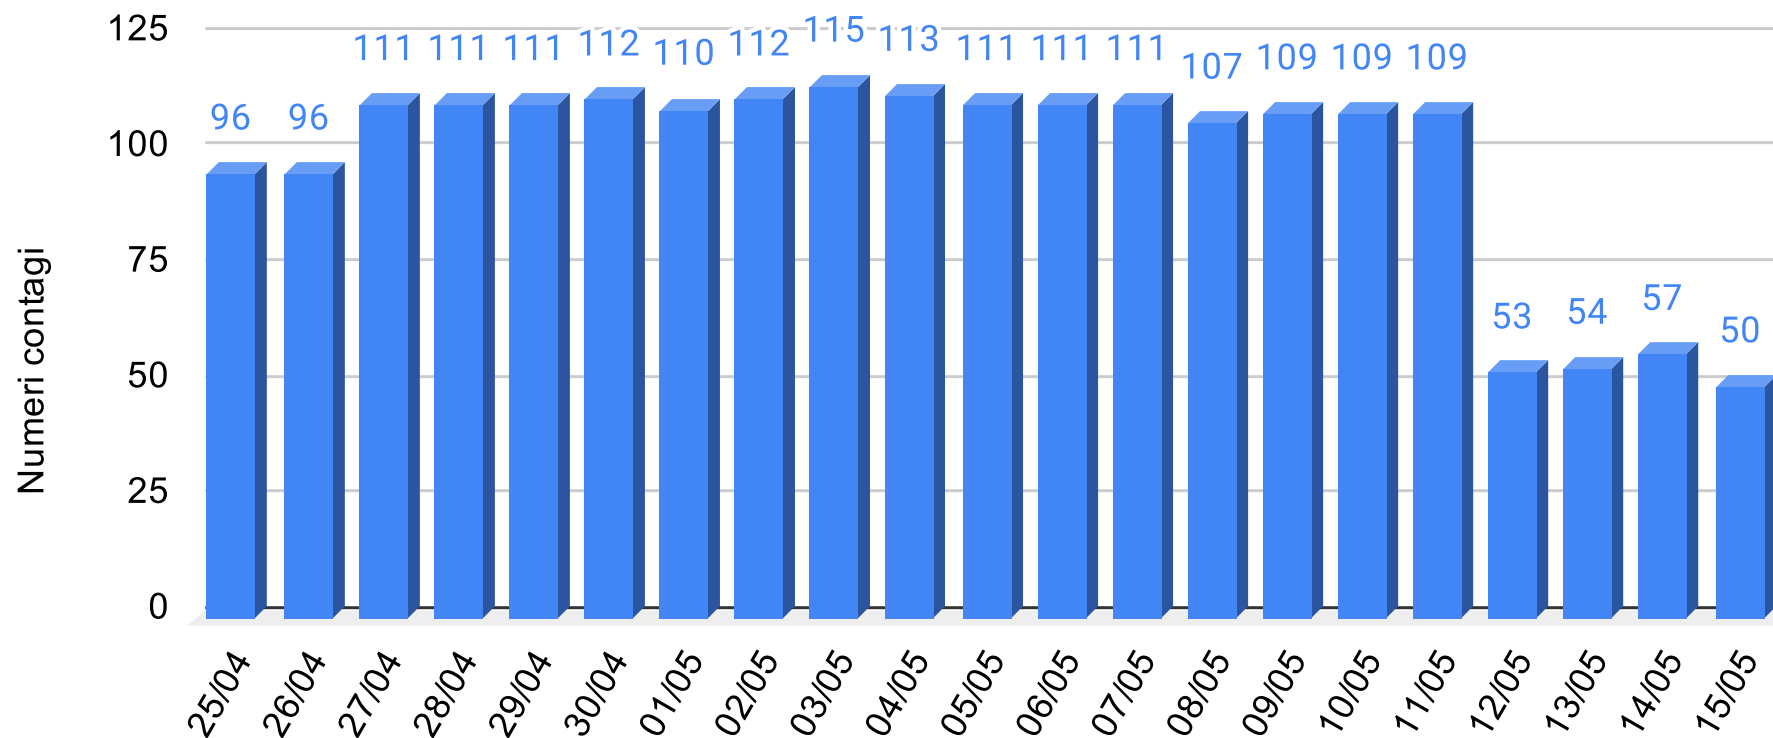

Provincia Siracusa - Grafico contagiati da Coronavirus

Sicilianews24.it - Dati ufficiali forniti dalla Regione Siciliana

SiciliaNews24

Regione Siciliana