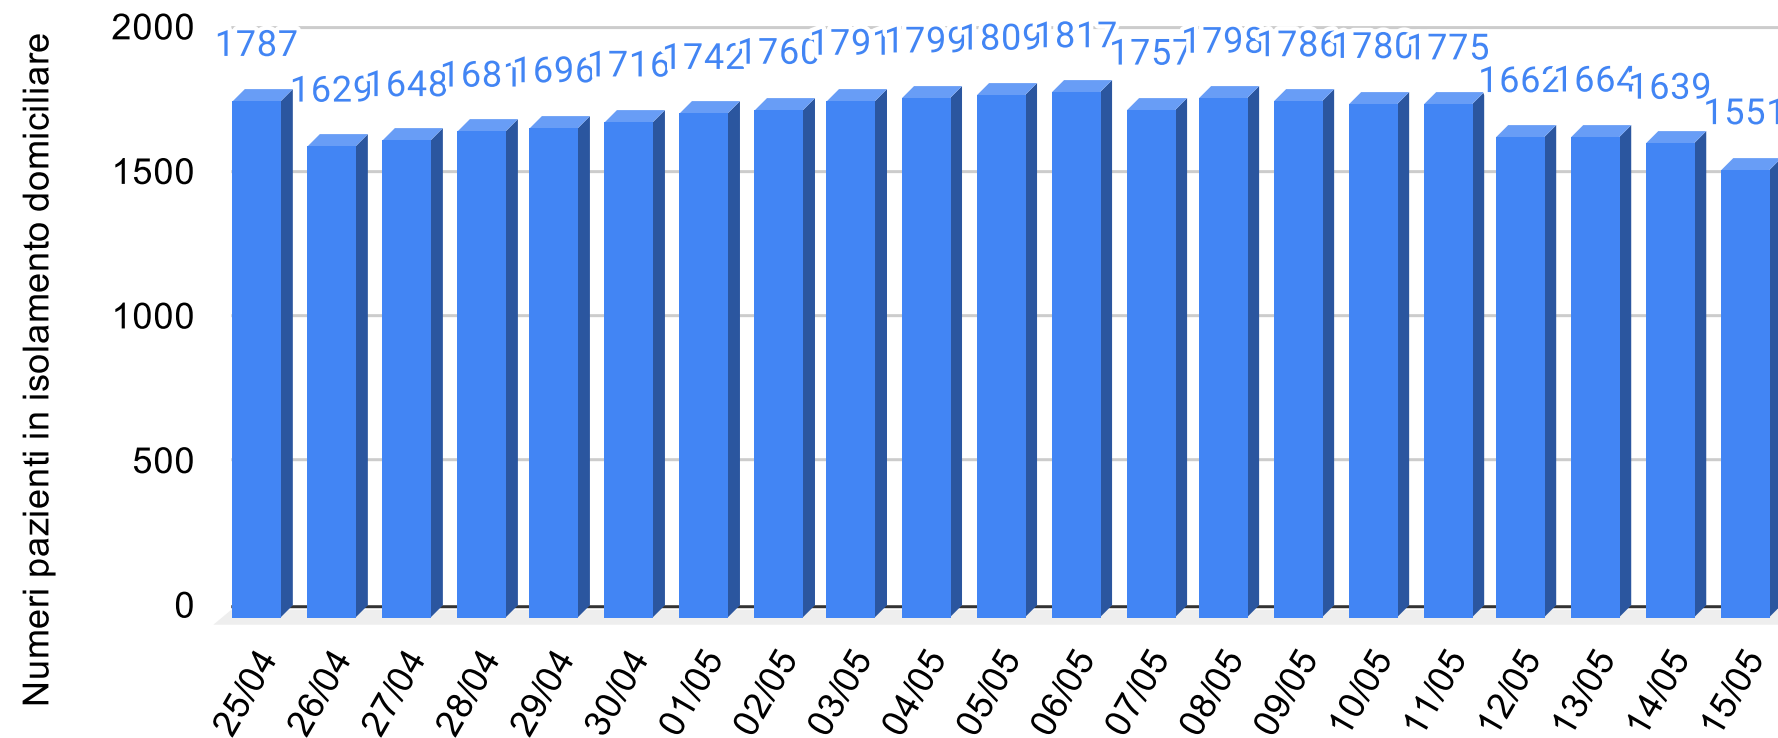

SiciliaNews24

Regione Siciliana

Regione Sicilia - Grafico Pazienti ricoverati

Sicilianews24.it - Dati ufficiali forniti dalla Regione Siciliana

SiciliaNews24

Regione Siciliana

Regione Sicilia - Grafico Pazienti in isolamento domiciliare

Sicilianews24.it - Dati ufficiali forniti dalla Regione Siciliana

SiciliaNews24

Regione Siciliana

Regione Sicilia - Grafico Pazienti guariti

Sicilianews24.it - Dati ufficiali forniti dalla Regione Siciliana