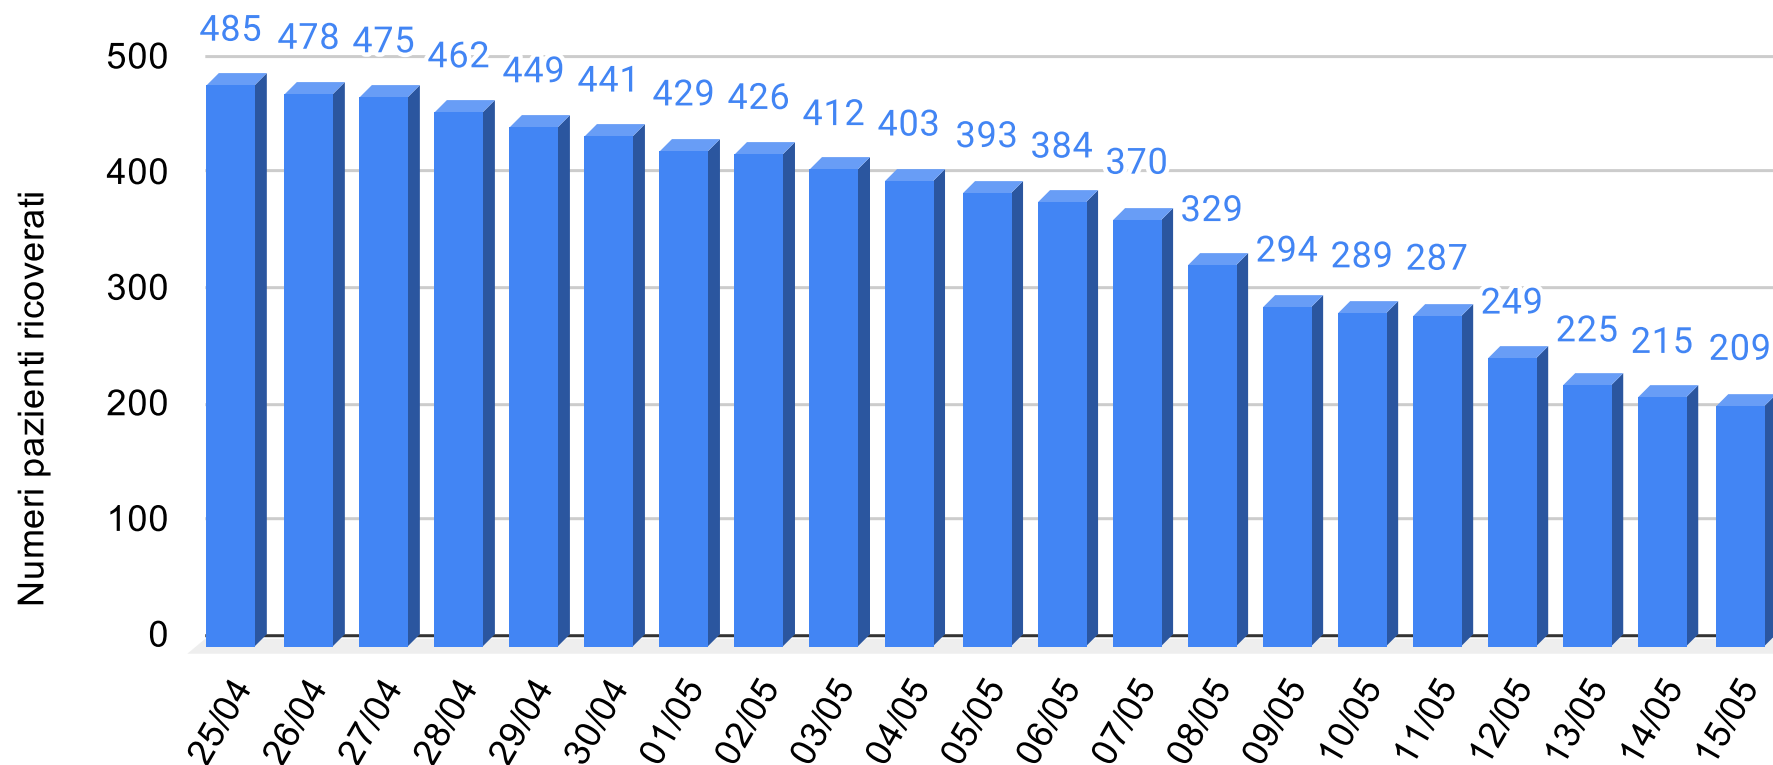

CORONAVIRUS

REPORT DEL CONTAGIO IN SICILIA

SiciliaNews24

DATI UFFICIALI FORNITI DALLA REGIONE SICILIANA

Regione Siciliana

Regione Sicilia - Grafico complessivo contagiati da Coronavirus

Sicilianews24.it - Dati ufficiali forniti dalla Regione Siciliana

SiciliaNews24

Regione Siciliana

Regione Sicilia - Grafico Tamponi eseguiti

Sicilianews24.it - Dati ufficiali forniti dalla Regione Siciliana

SiciliaNews24

Regione Siciliana

Regione Sicilia - Grafico Tamponi positivi

Sicilianews24.it - Dati ufficiali forniti dalla Regione Siciliana

SiciliaNews24

Regione Siciliana

Regione Sicilia - Grafico Tamponi trasmessi all'ISS

Sicilianews24.it - Dati ufficiali forniti dalla Regione Siciliana

SiciliaNews24

Regione Siciliana

Regione Sicilia - Grafico Pazienti ricoverati

Sicilianews24.it - Dati ufficiali forniti dalla Regione Siciliana

SiciliaNews24

Regione Siciliana

Regione Sicilia - Grafico Pazienti in isolamento domiciliare