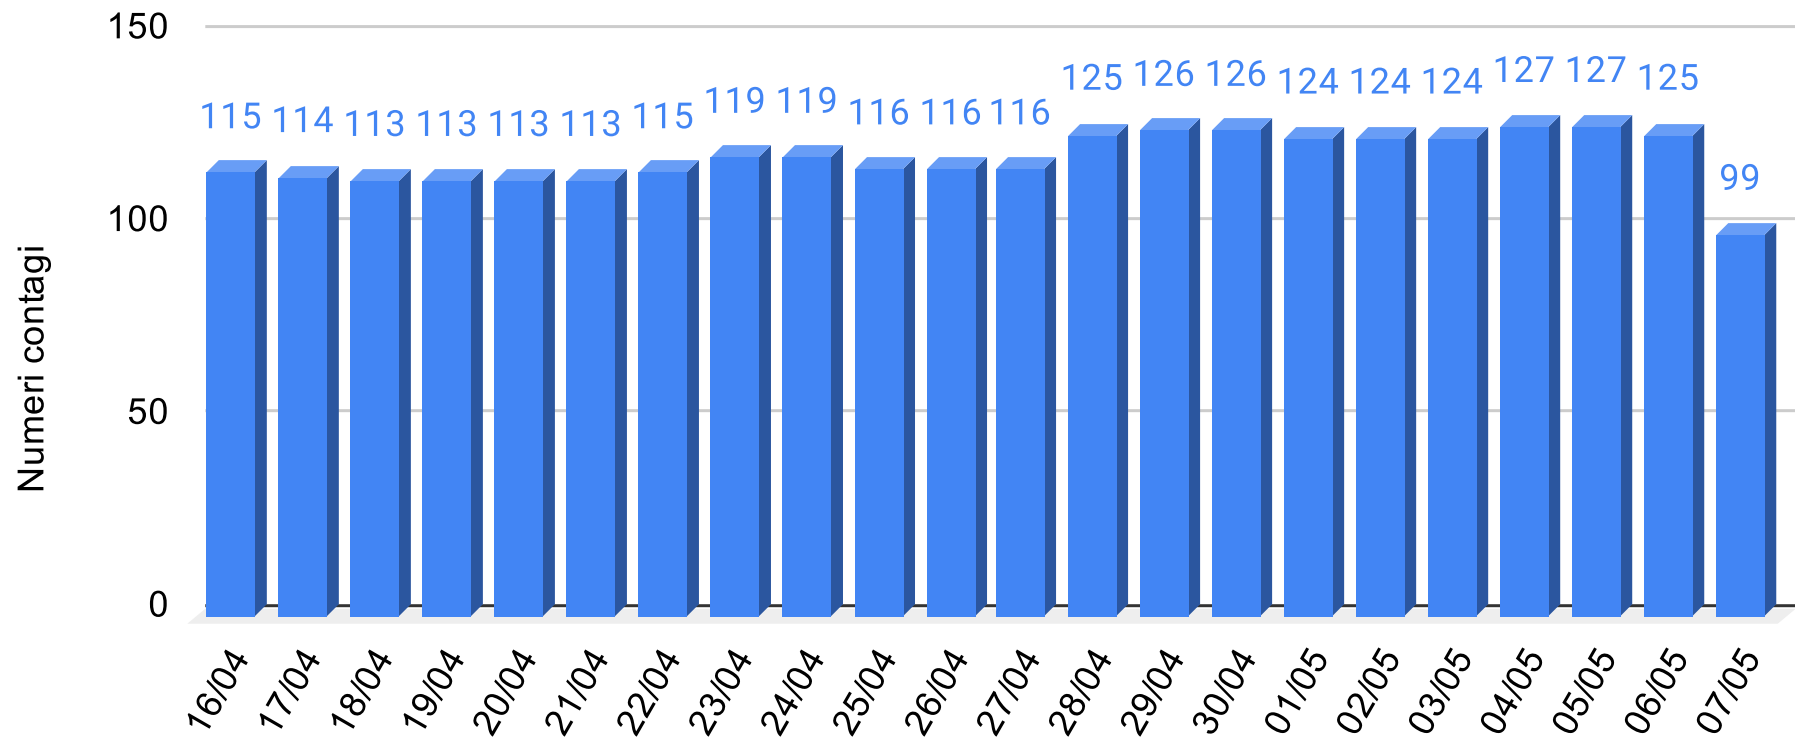

Provincia Caltanissetta - Grafico contagiati da Coronavirus

Sicilianews24.it - Dati ufficiali forniti dalla Regione Siciliana

SiciliaNews24

Regione Siciliana