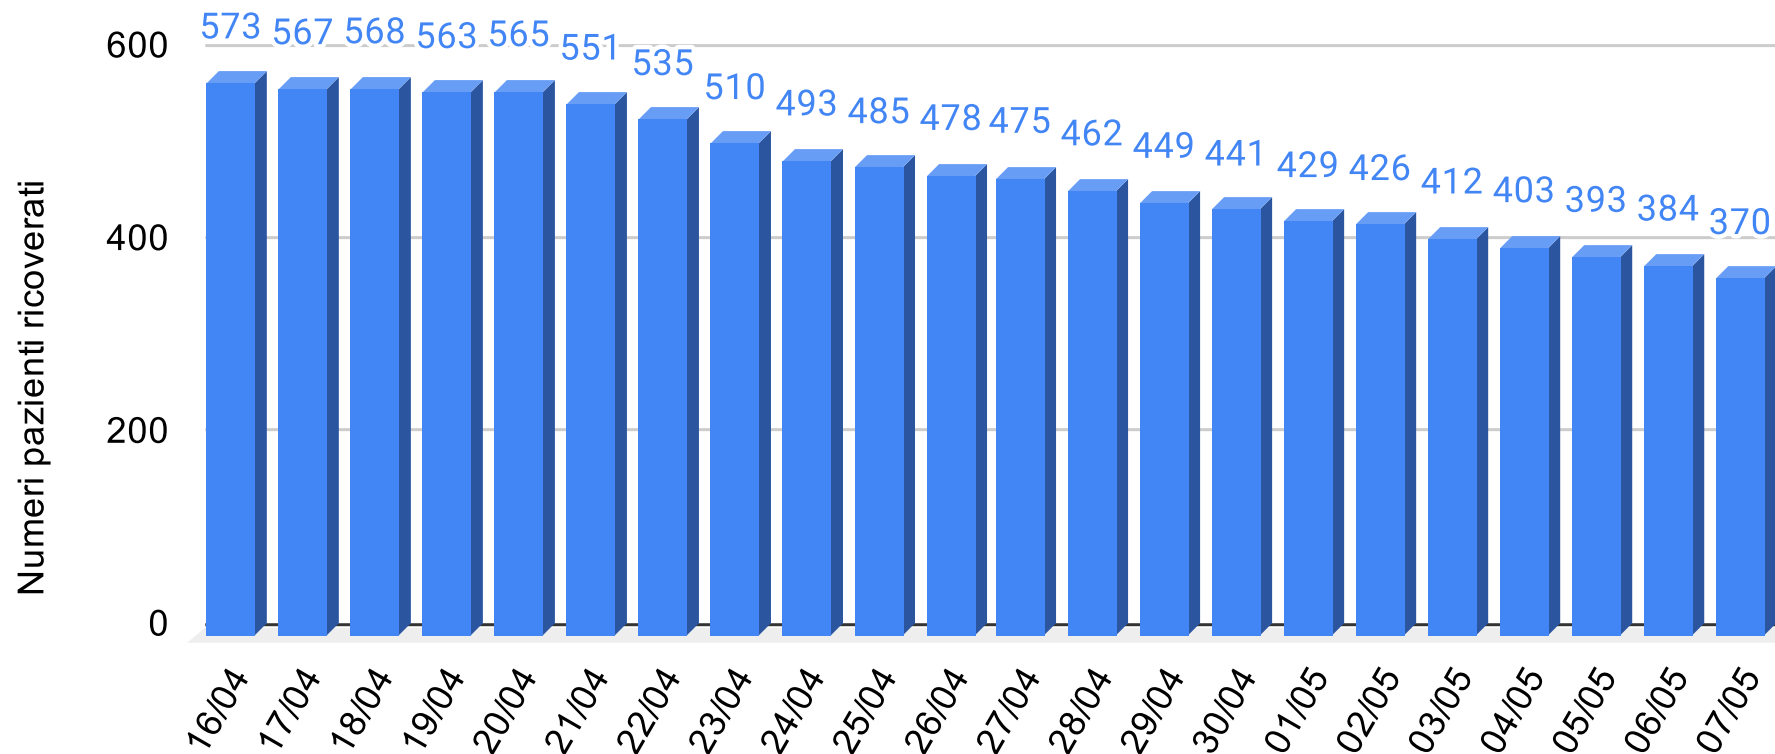

# Regione Sicilia - Grafico Tamponi positivi

Sicilianews24.it - Dati ufficiali forniti dalla Regione Siciliana

**SiciliaNews24**

Regione Siciliana

# Regione Sicilia - Grafico Tamponi trasmessi all'ISS

Sicilianews24.it - Dati ufficiali forniti dalla Regione Siciliana

**SiciliaNews24**

Regione Siciliana

# Regione Sicilia - Grafico Pazienti ricoverati

Sicilianews24.it - Dati ufficiali forniti dalla Regione Siciliana

**SiciliaNews24**

Regione Siciliana