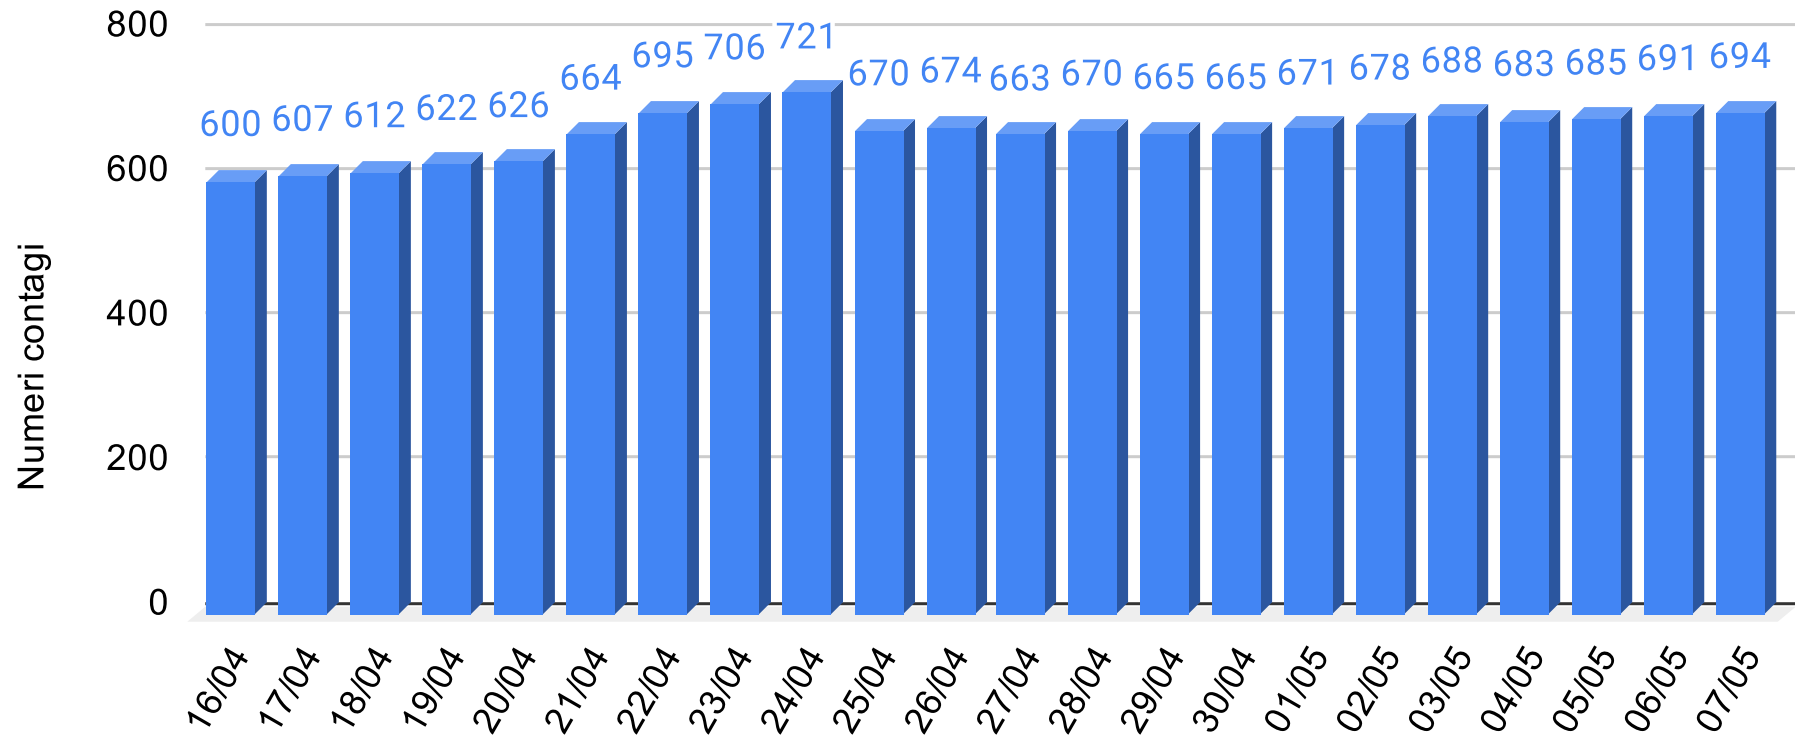

Provincia Catania - Grafico contagiati da Coronavirus

Sicilianews24.it - Dati ufficiali forniti dalla Regione Siciliana

SiciliaNews24

Regione Siciliana