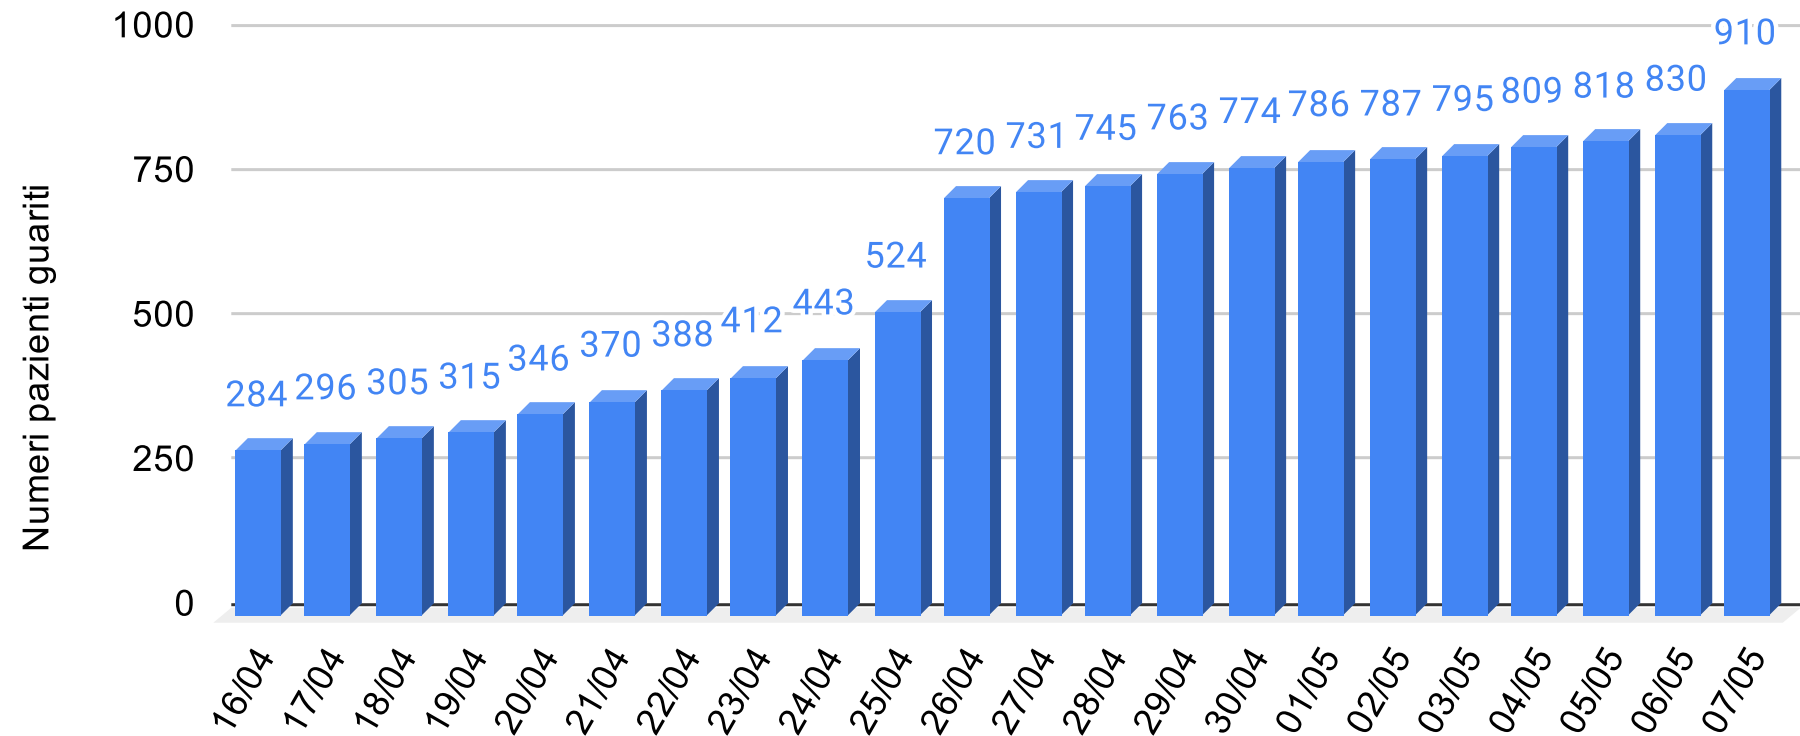

# Regione Sicilia - Grafico Pazienti ricoverati

Sicilianews24.it - Dati ufficiali forniti dalla Regione Siciliana

**SiciliaNews24**

Regione Siciliana

# Regione Sicilia - Grafico Pazienti in isolamento domiciliare

Sicilianews24.it - Dati ufficiali forniti dalla Regione Siciliana

**SiciliaNews24**

Regione Siciliana

# Regione Sicilia - Grafico Pazienti guariti

Sicilianews24.it - Dati ufficiali forniti dalla Regione Siciliana

**SiciliaNews24**

Regione Siciliana