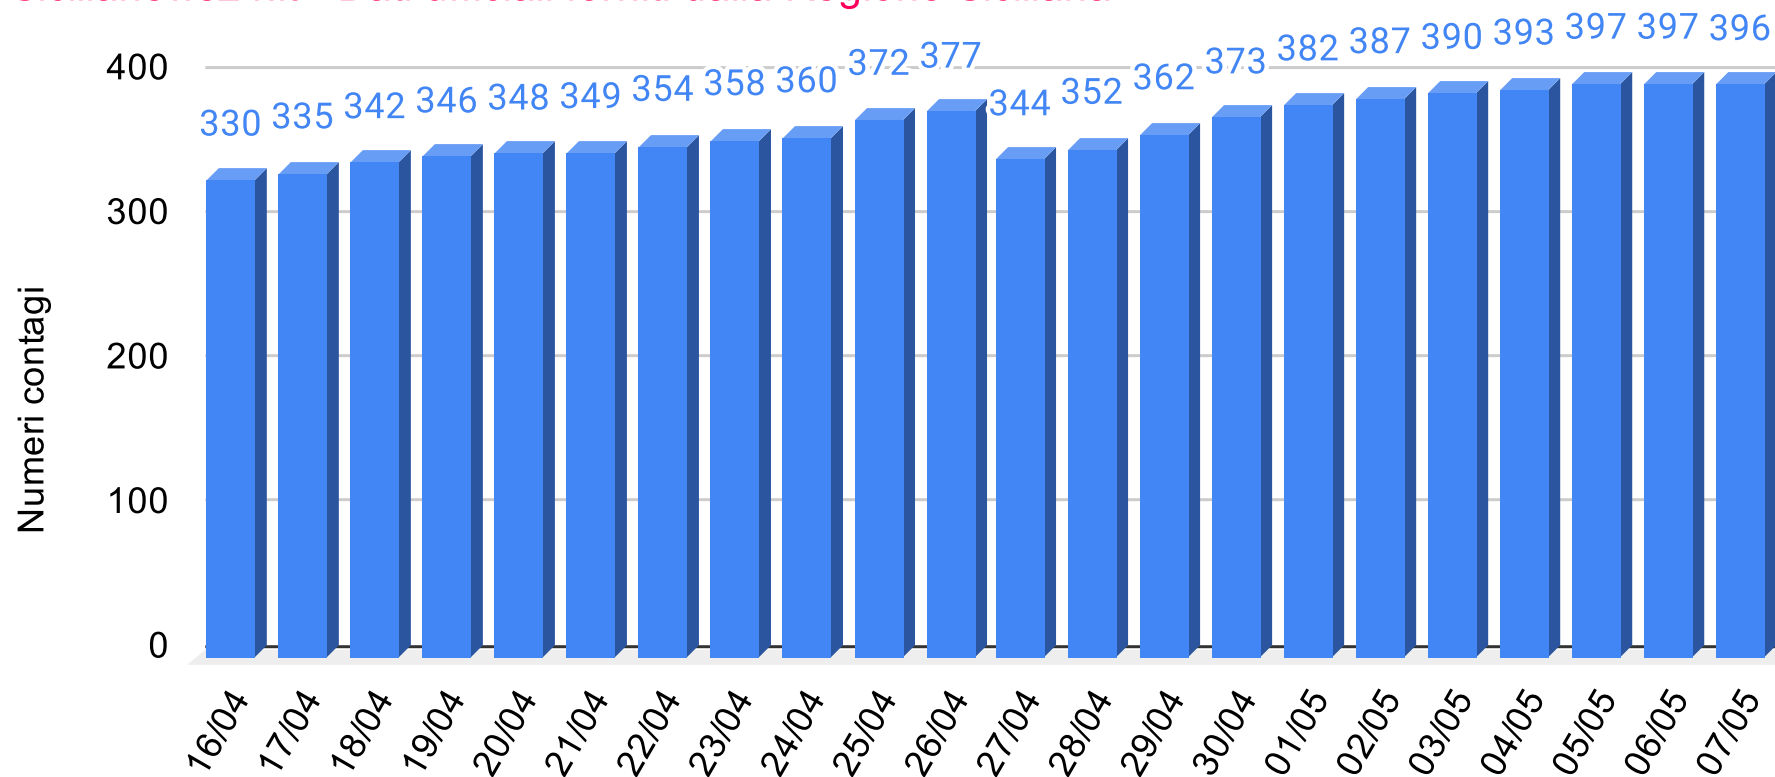

Provincia Palermo - Grafico contagiati da Coronavirus

Sicilianews24.it - Dati ufficiali forniti dalla Regione Siciliana

SiciliaNews24

Regione Siciliana