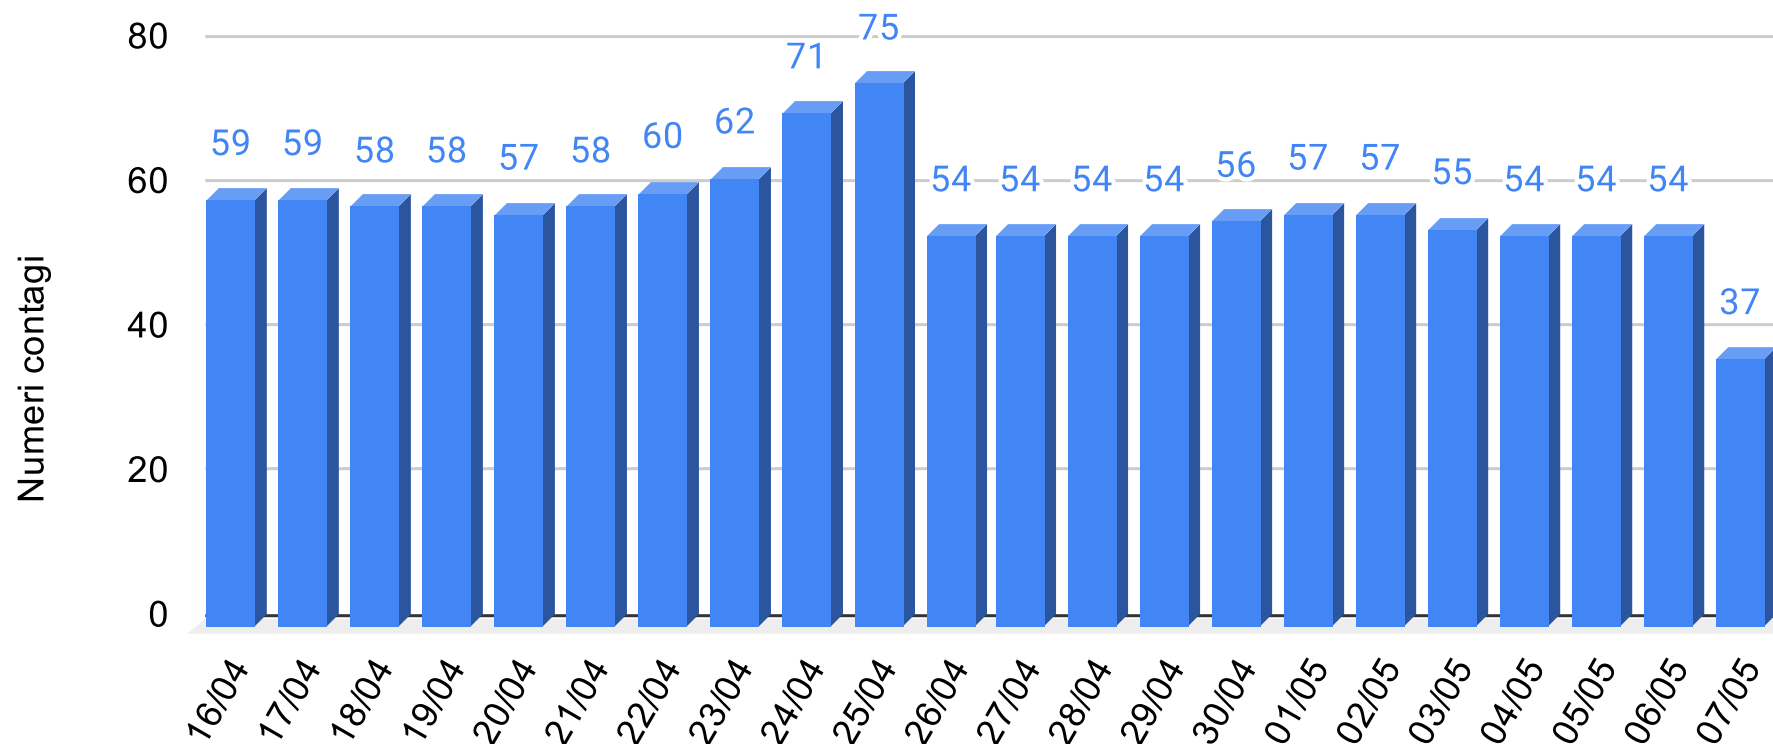

Provincia Ragusa - Grafico contagiati da Coronavirus

Sicilianews24.it - Dati ufficiali forniti dalla Regione Siciliana

SiciliaNews24

Regione Siciliana