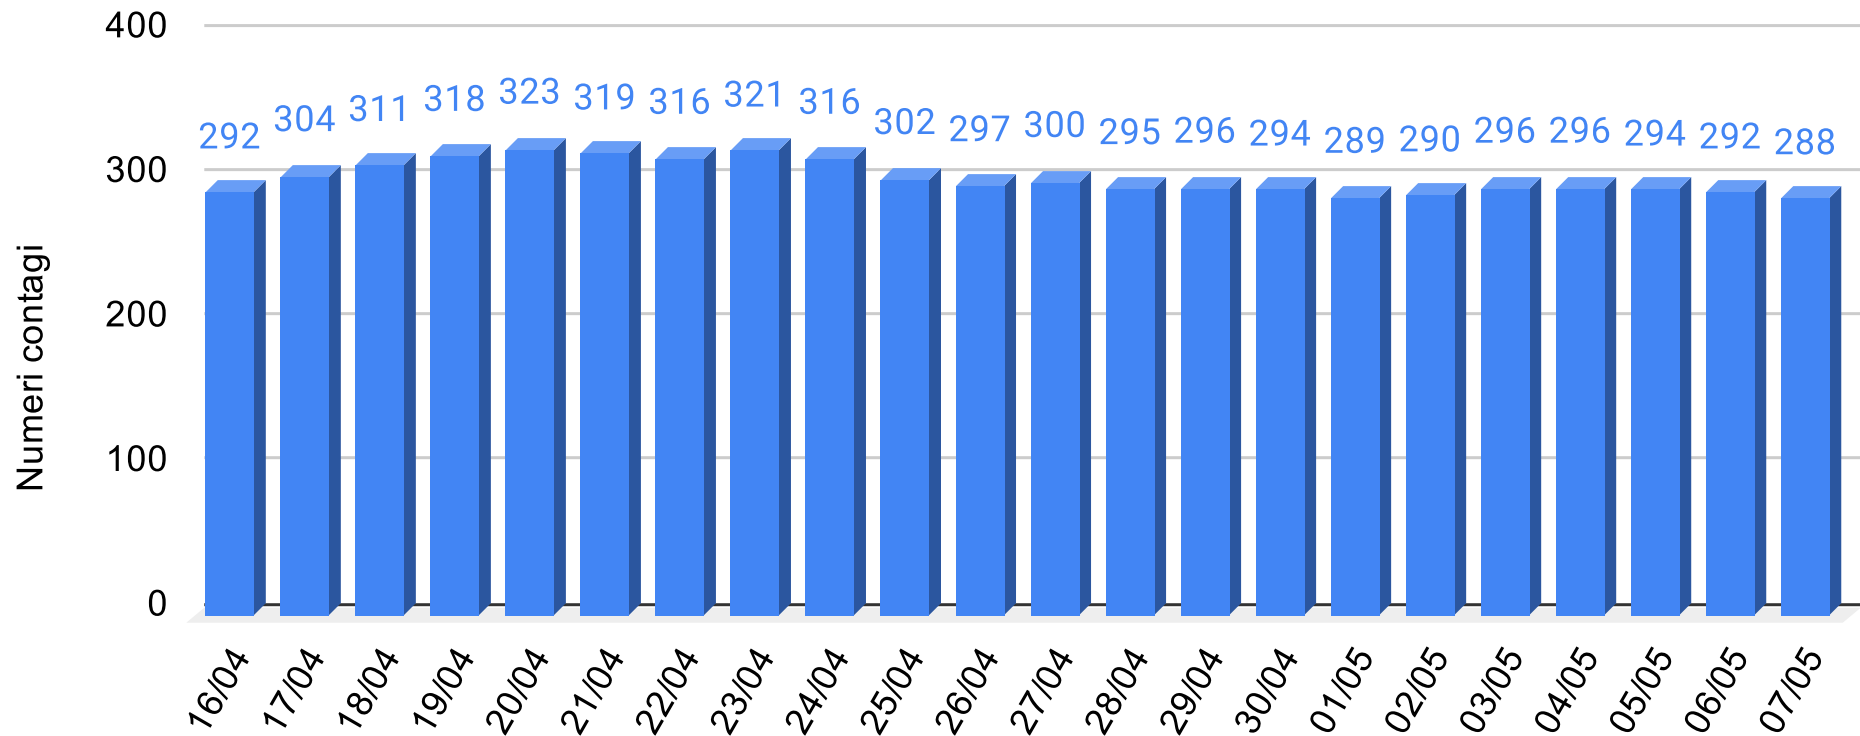

Provincia Enna - Grafico contagiati da Coronavirus

Sicilianews24.it - Dati ufficiali forniti dalla Regione Siciliana

SiciliaNews24

Regione Siciliana