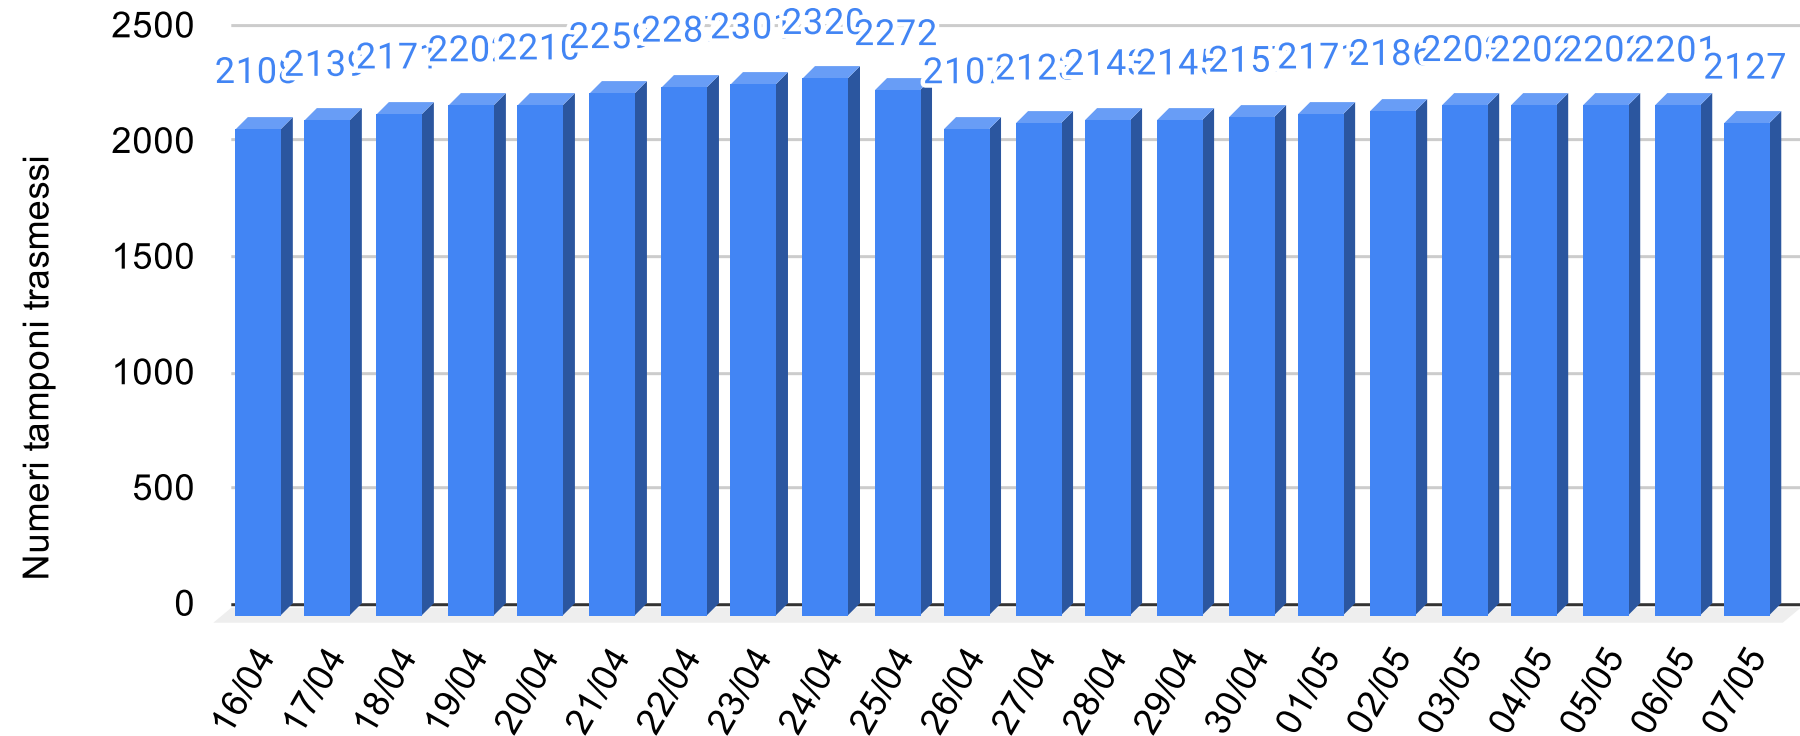

Regione Sicilia - Grafico Tamponi trasmessi all'ISS

Sicilianews24.it - Dati ufficiali forniti dalla Regione Siciliana

SiciliaNews24

Regione Siciliana