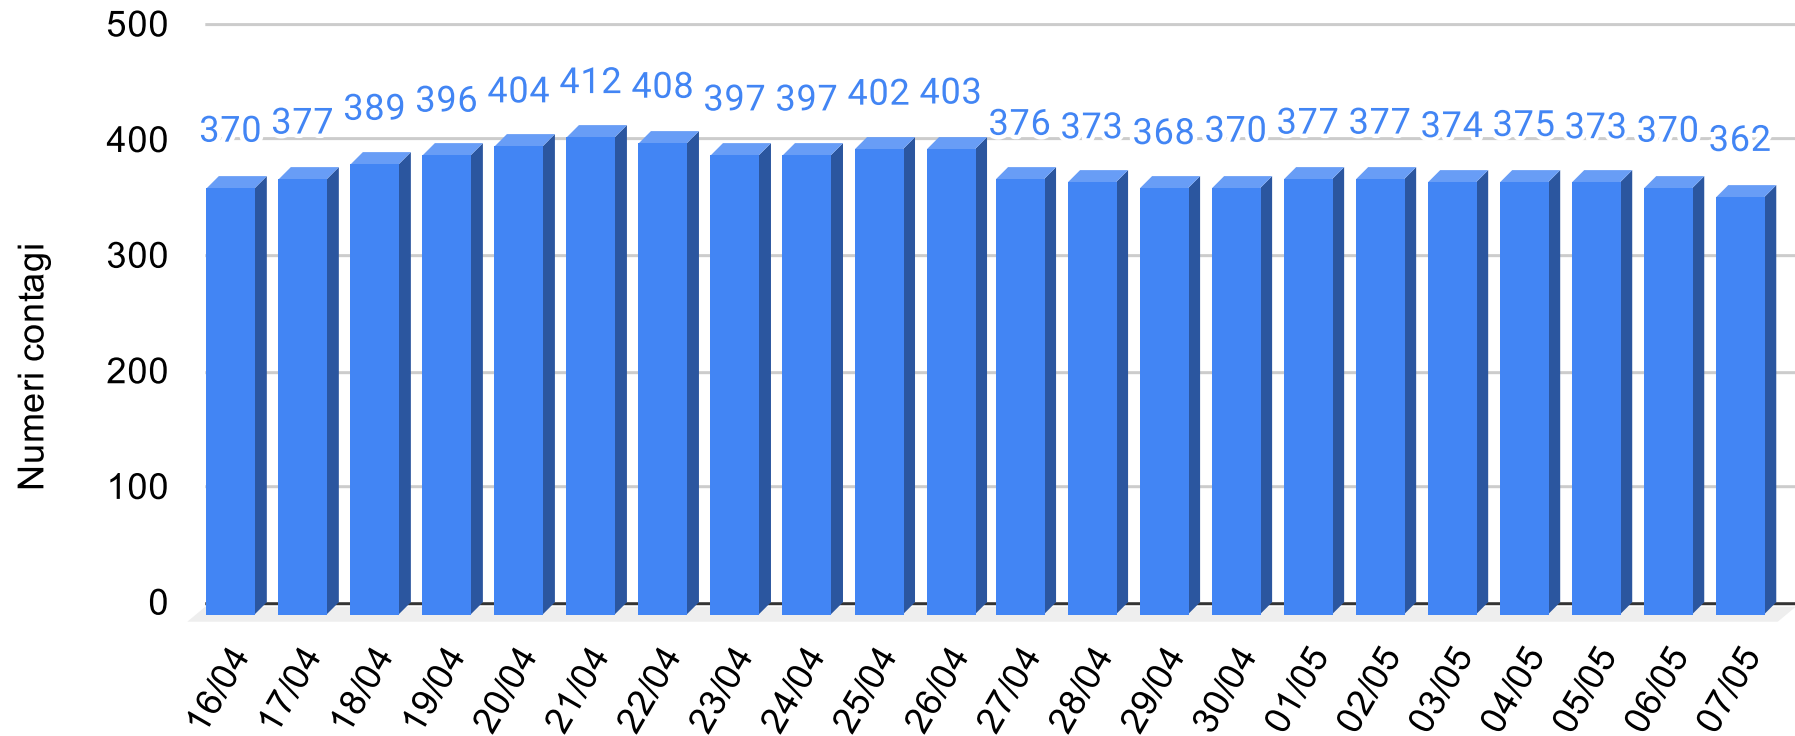

Provincia Messina - Grafico contagiati da Coronavirus

Sicilianews24.it - Dati ufficiali forniti dalla Regione Siciliana

SiciliaNews24

Regione Siciliana