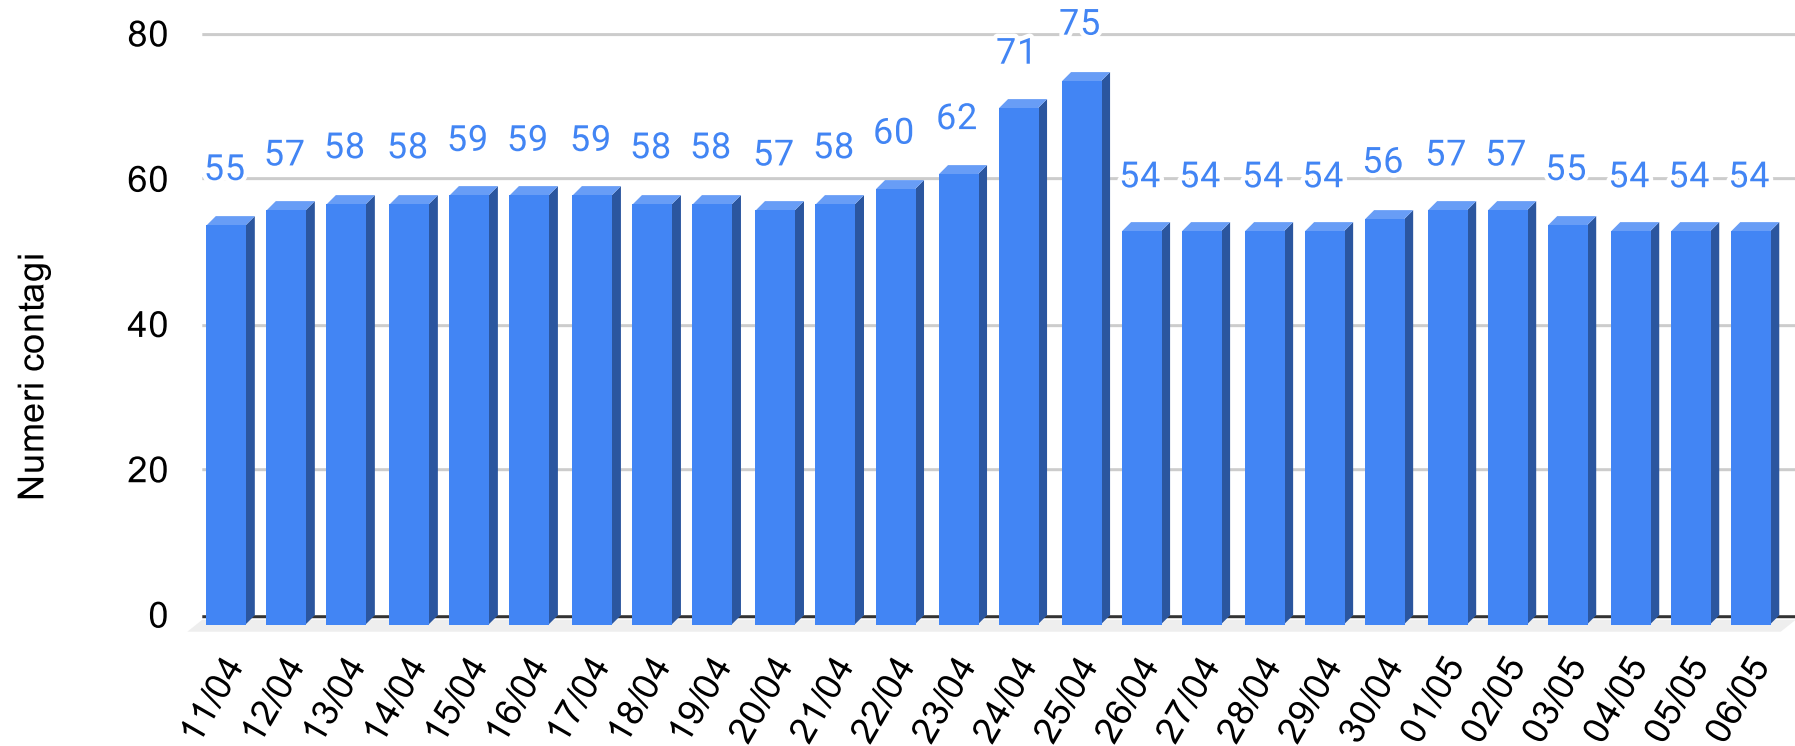

Provincia Ragusa - Grafico contagiati da Coronavirus

Sicilianews24.it - Dati ufficiali forniti dalla Regione Siciliana

SiciliaNews24

Regione Siciliana