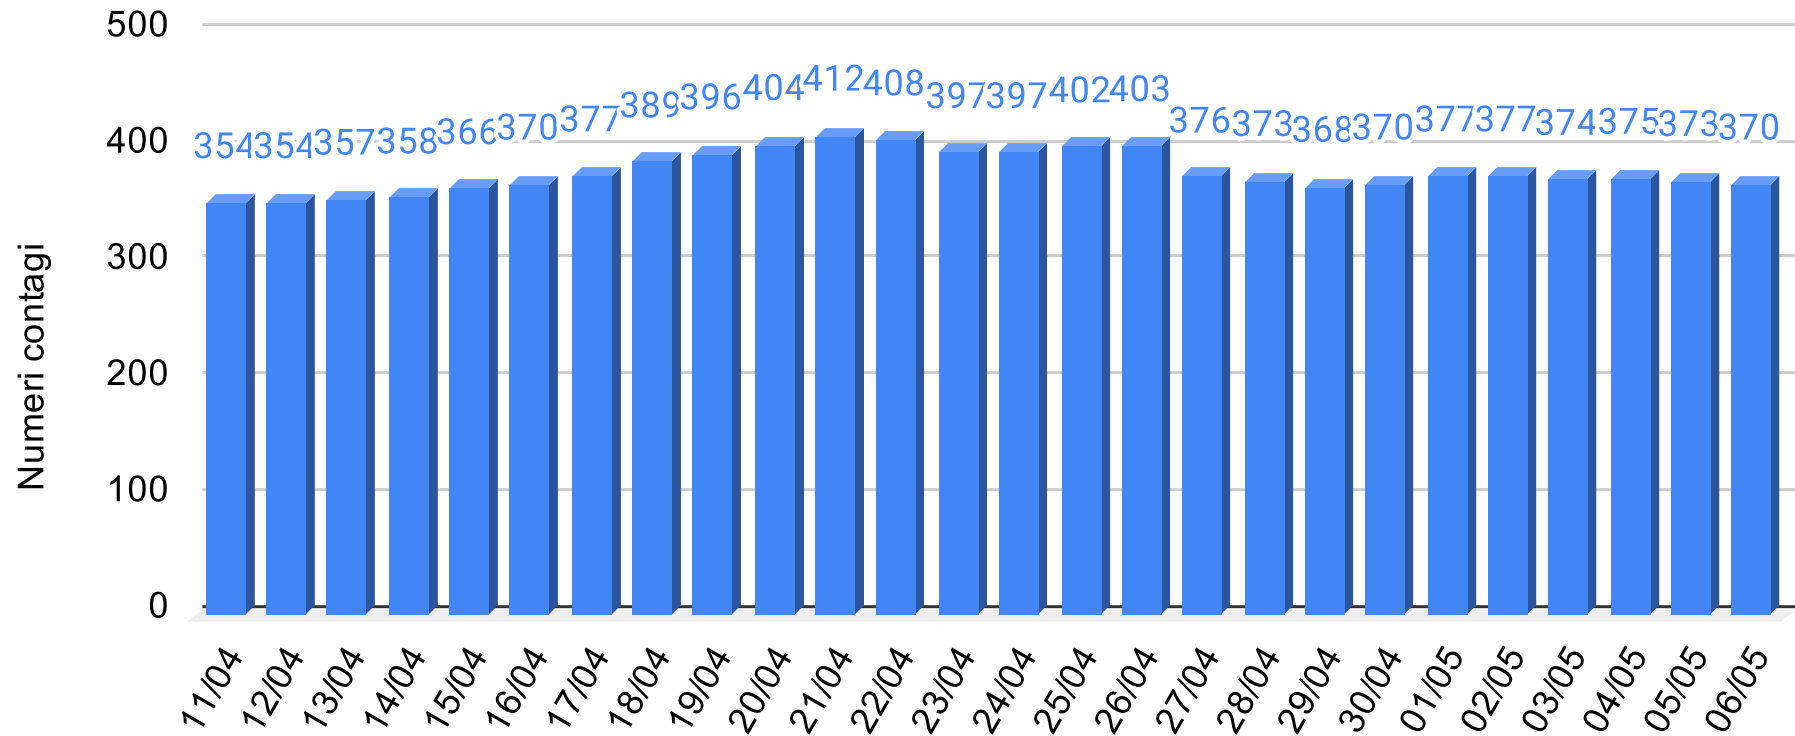

Provincia Messina - Grafico contagiati da Coronavirus

Sicilianews24.it - Dati ufficiali forniti dalla Regione Siciliana

SiciliaNews24

Regione Siciliana