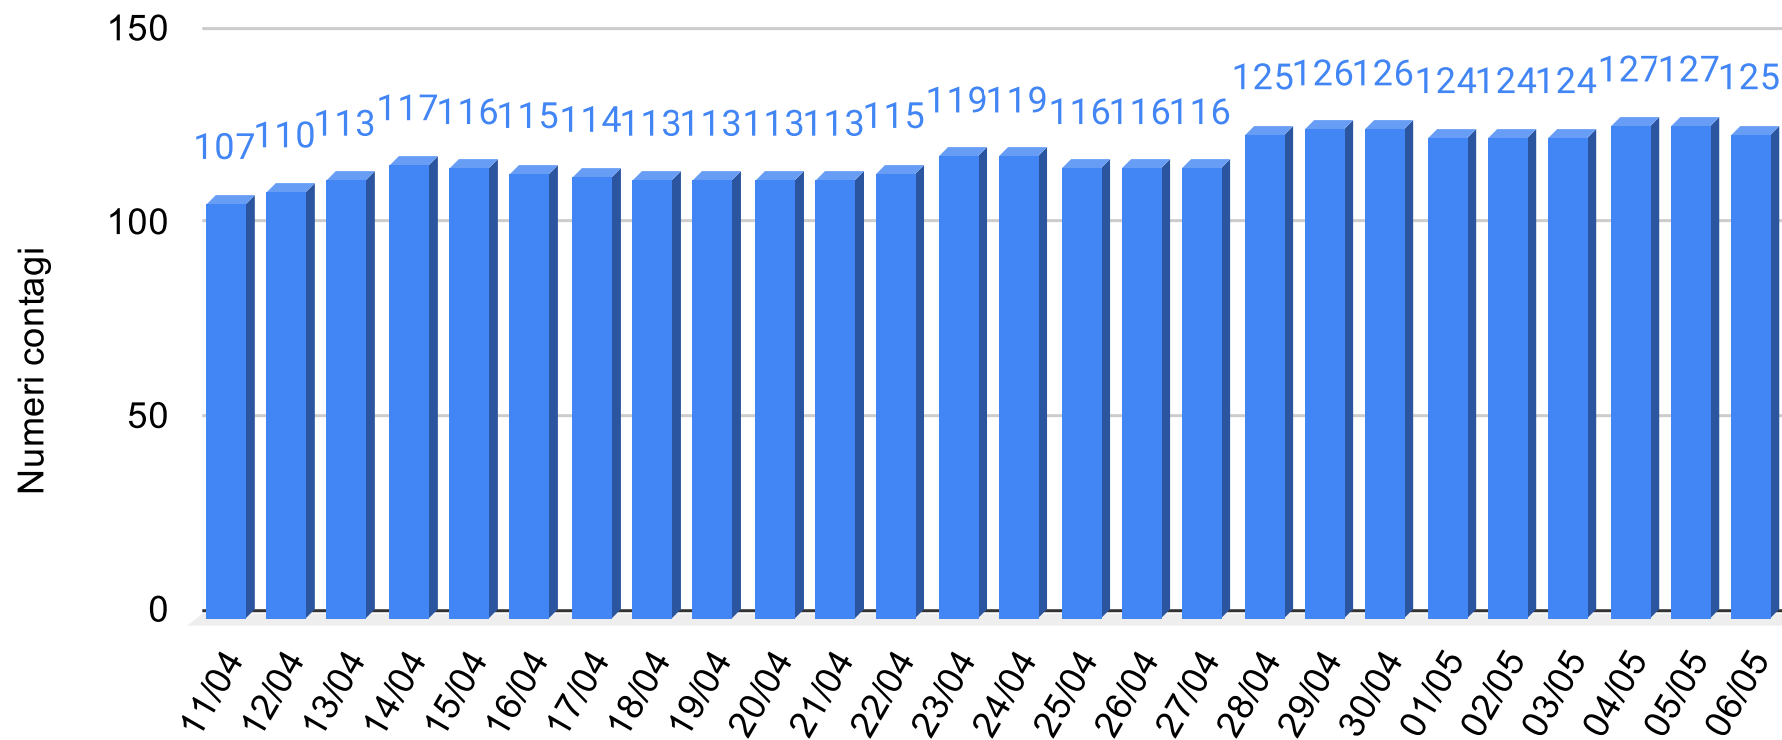

Provincia Caltanissetta - Grafico contagiati da Coronavirus

Sicilianews24.it - Dati ufficiali forniti dalla Regione Siciliana

SiciliaNews24

Regione Siciliana