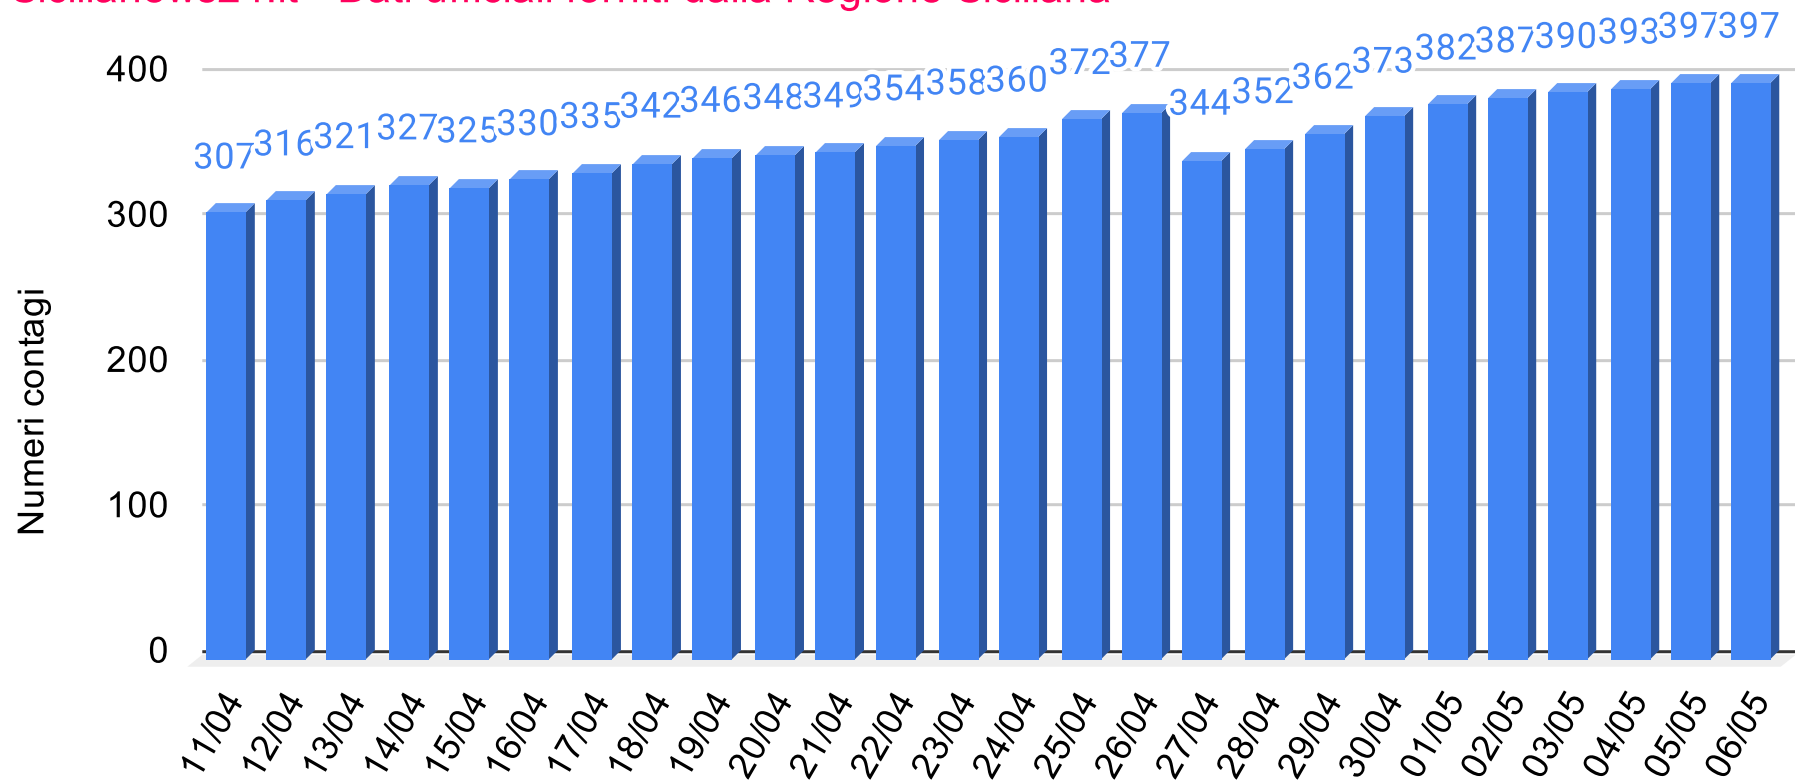

Provincia Palermo - Grafico contagiati da Coronavirus

Sicilianews24.it - Dati ufficiali forniti dalla Regione Siciliana

SiciliaNews24

Regione Siciliana