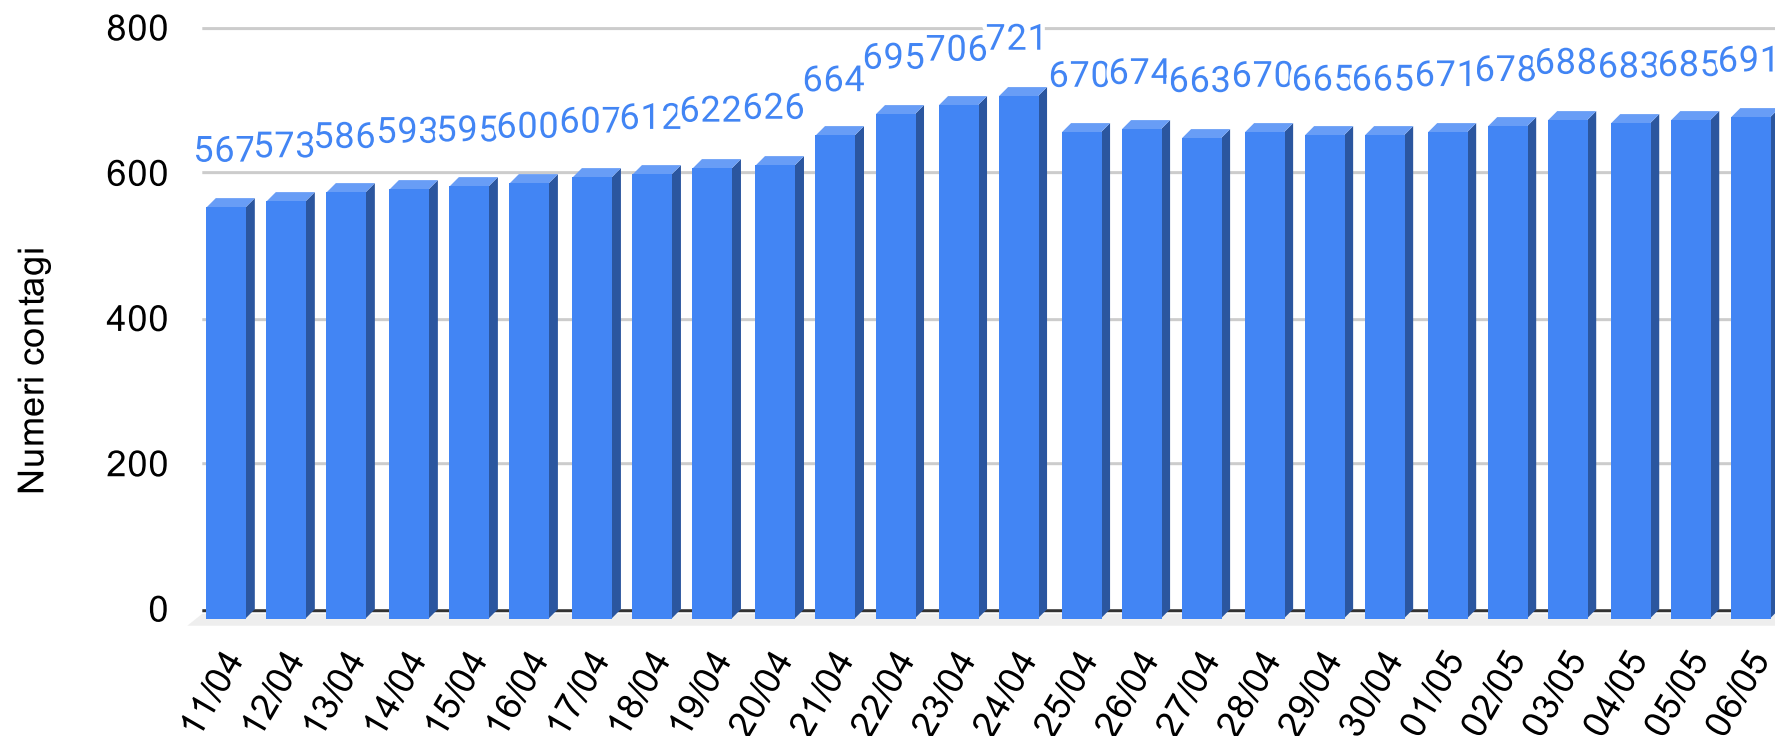

Provincia Catania - Grafico contagiati da Coronavirus

Sicilianews24.it - Dati ufficiali forniti dalla Regione Siciliana

SiciliaNews24

Regione Siciliana