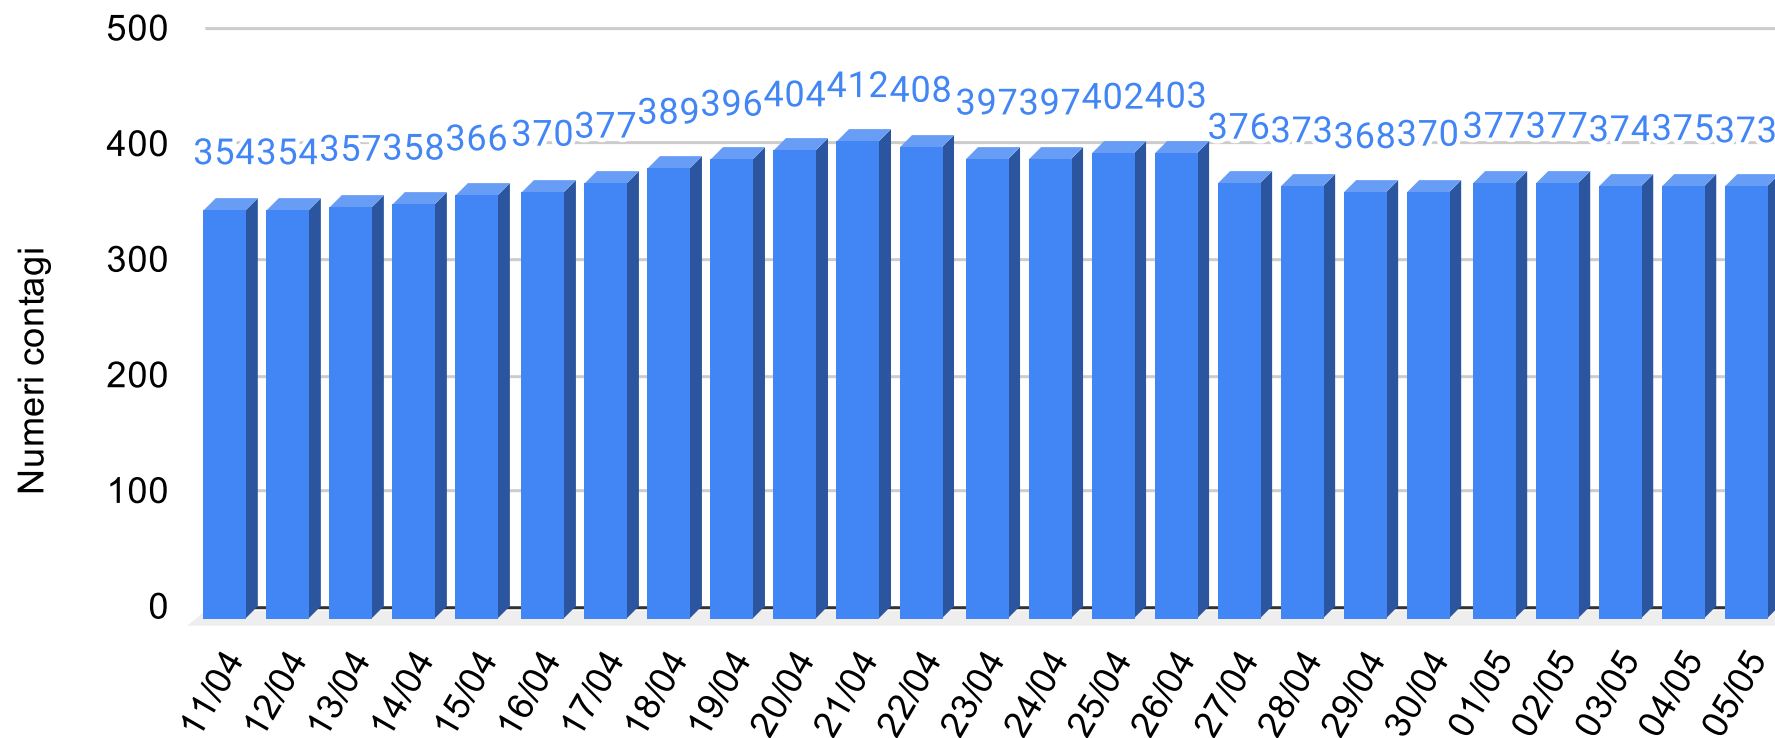

Provincia Messina - Grafico contagiati da Coronavirus

Sicilianews24.it - Dati ufficiali forniti dalla Regione Siciliana

SiciliaNews24

Regione Siciliana