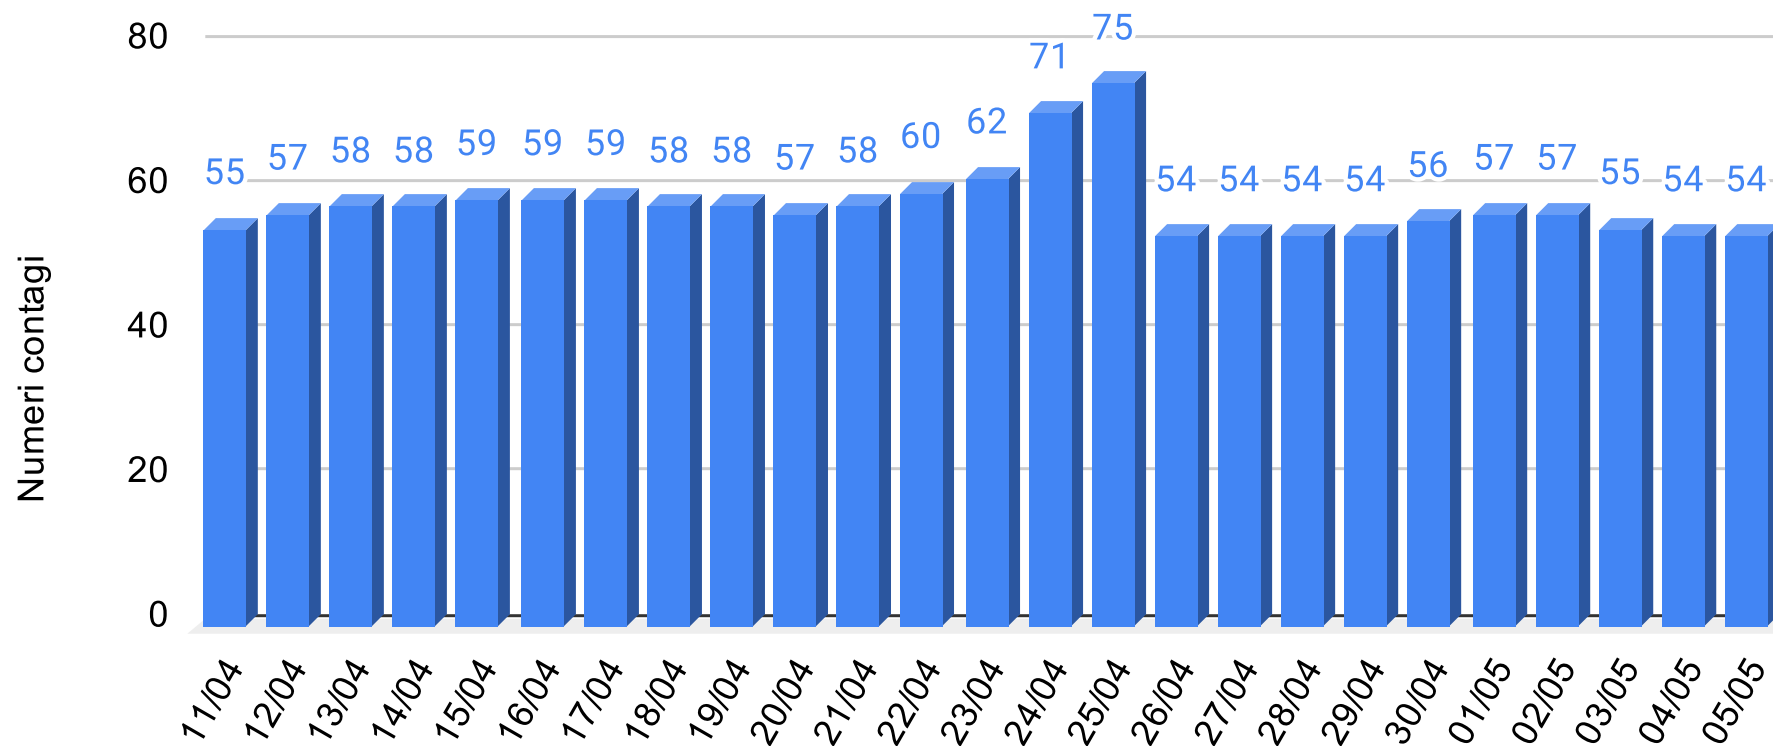

Provincia Ragusa - Grafico contagiati da Coronavirus

Sicilianews24.it - Dati ufficiali forniti dalla Regione Siciliana

SiciliaNews24

Regione Siciliana