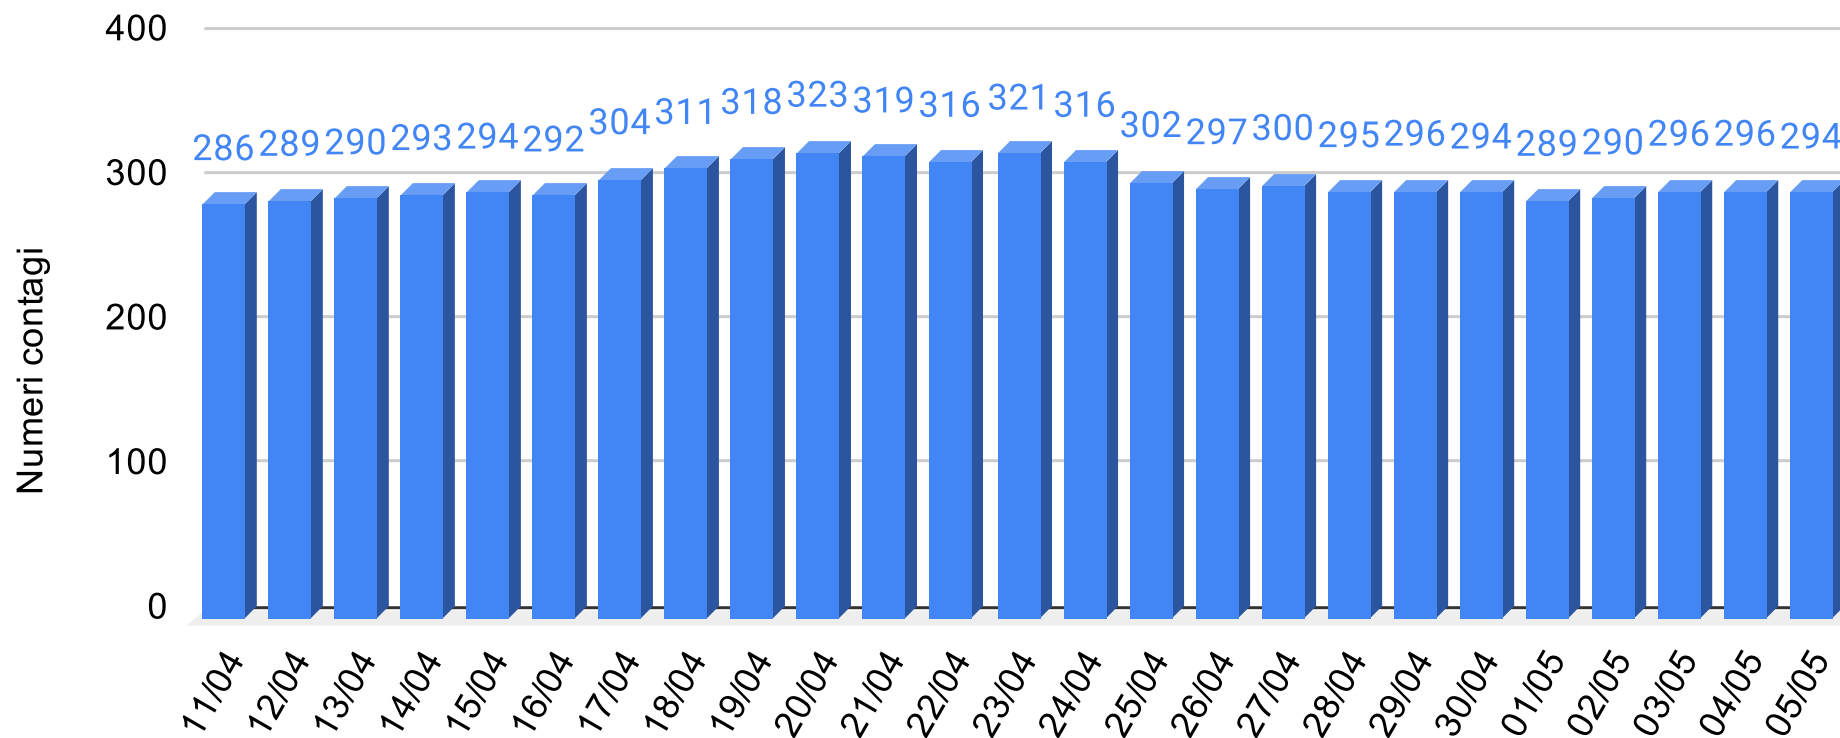

Provincia Enna - Grafico contagiati da Coronavirus

Sicilianews24.it - Dati ufficiali forniti dalla Regione Siciliana

SiciliaNews24

Regione Siciliana