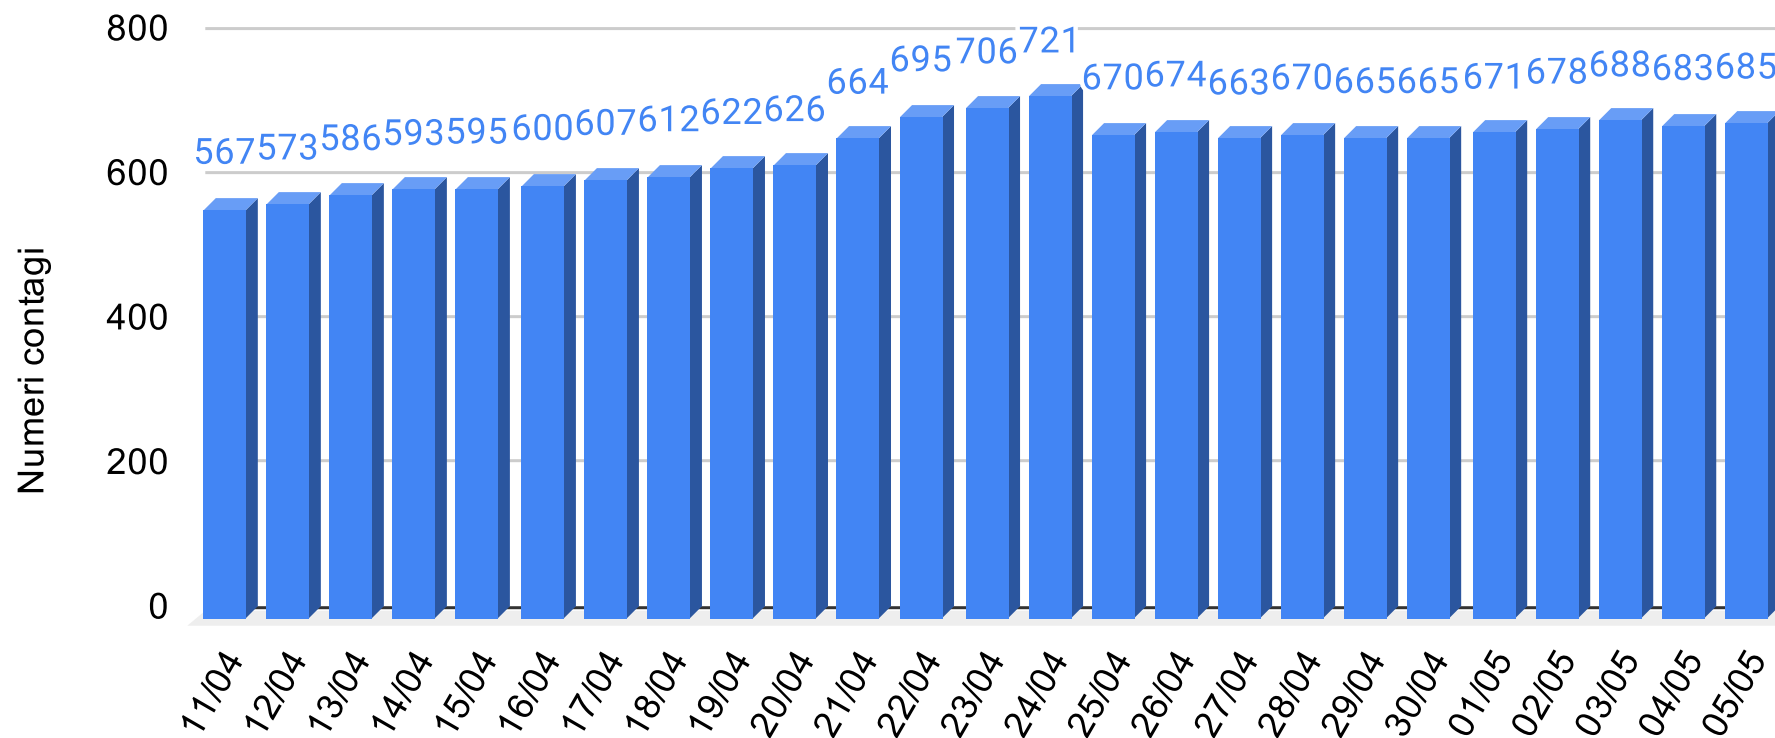

Provincia Catania - Grafico contagiati da Coronavirus

Sicilianews24.it - Dati ufficiali forniti dalla Regione Siciliana

SiciliaNews24

Regione Siciliana