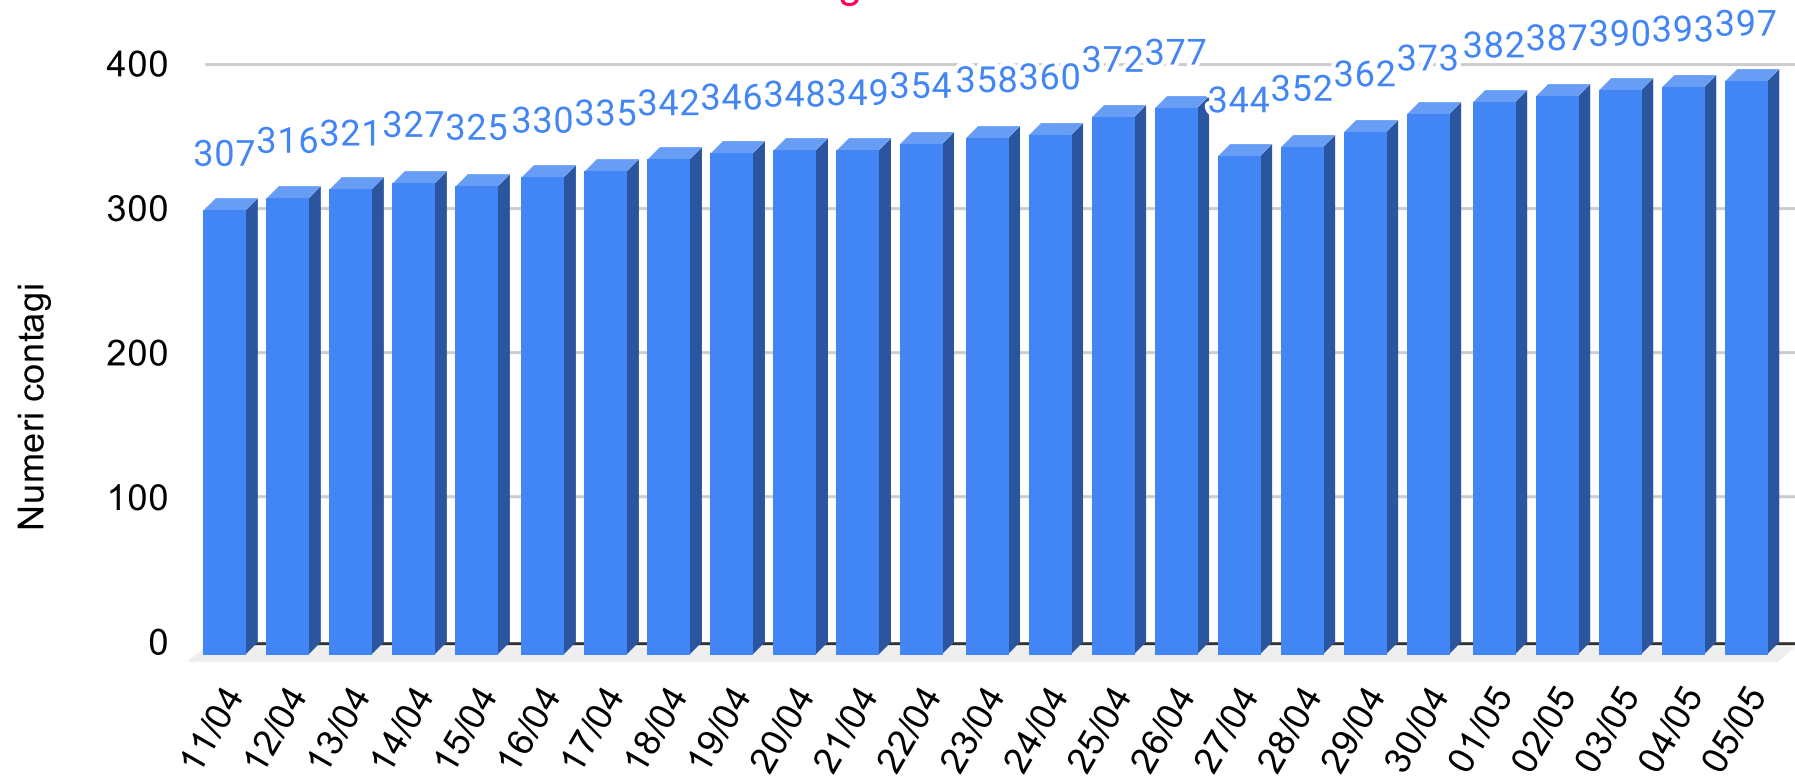

Provincia Palermo - Grafico contagiati da Coronavirus

Sicilianews24.it - Dati ufficiali forniti dalla Regione Siciliana

SiciliaNews24

Regione Siciliana