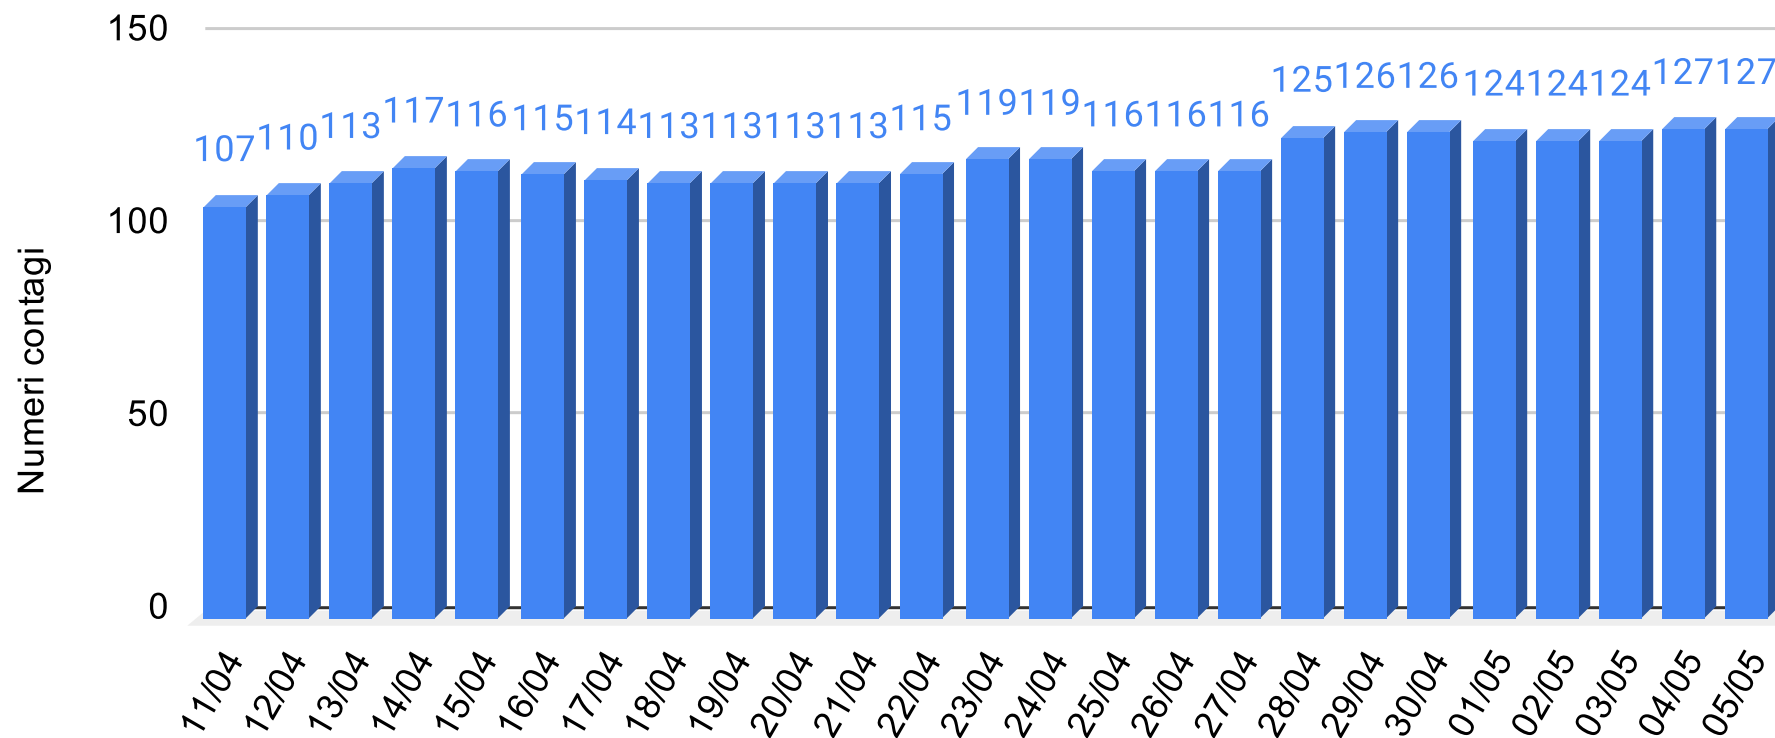

Provincia Caltanissetta - Grafico contagiati da Coronavirus

Sicilianews24.it - Dati ufficiali forniti dalla Regione Siciliana

SiciliaNews24

Regione Siciliana