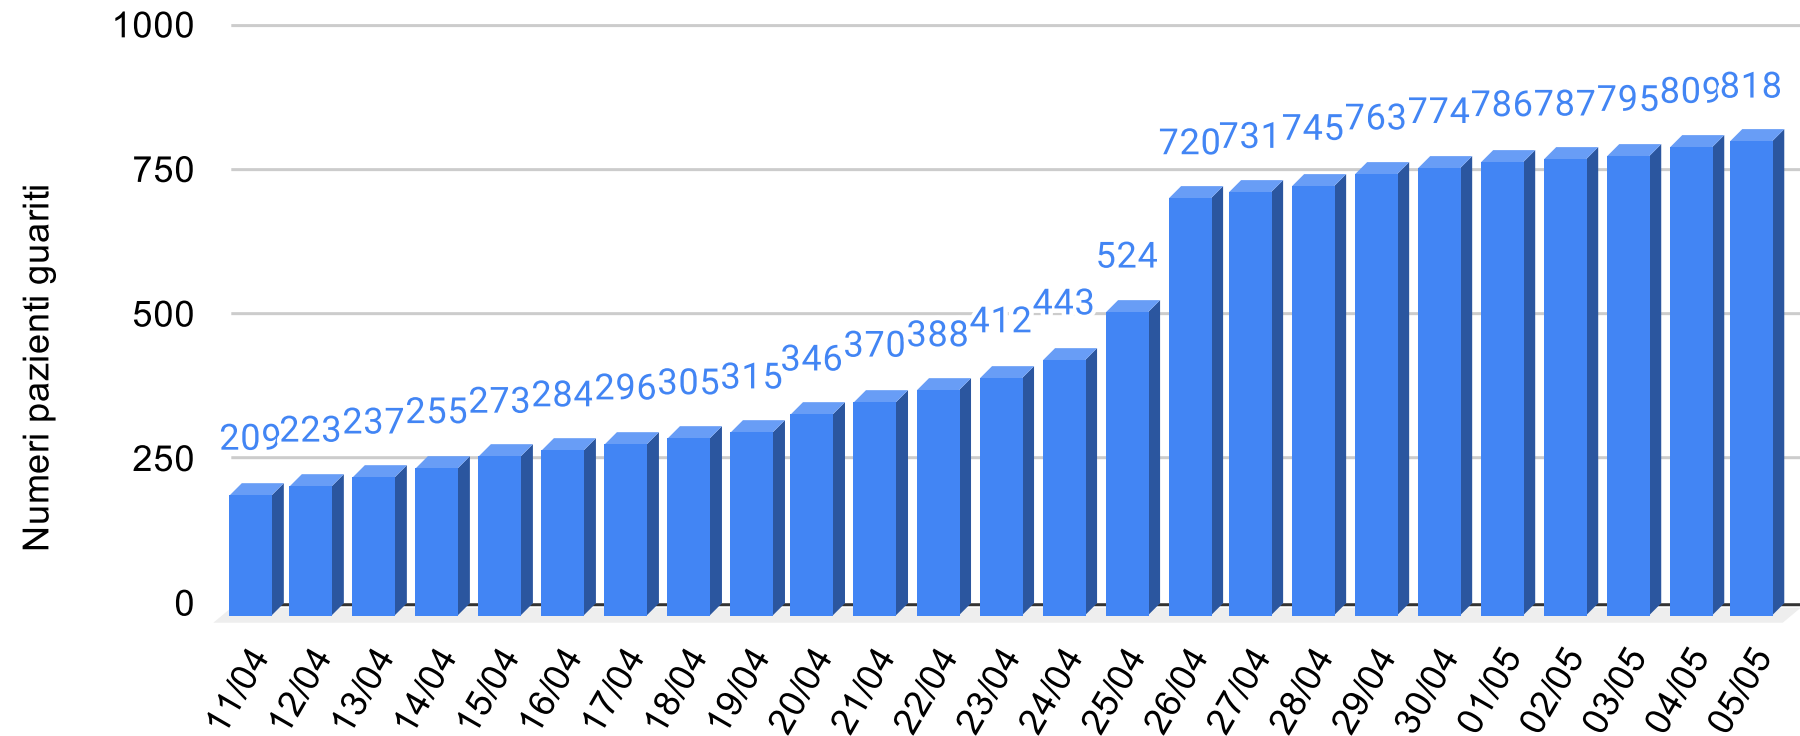

# Regione Sicilia - Grafico Pazienti ricoverati

Sicilianews24.it - Dati ufficiali forniti dalla Regione Siciliana

**SiciliaNews24**

Regione Siciliana

# Regione Sicilia - Grafico Pazienti in isolamento domiciliare

Sicilianews24.it - Dati ufficiali forniti dalla Regione Siciliana

**SiciliaNews24**

Regione Siciliana

# Regione Sicilia - Grafico Pazienti guariti

Sicilianews24.it - Dati ufficiali forniti dalla Regione Siciliana

**SiciliaNews24**

Regione Siciliana