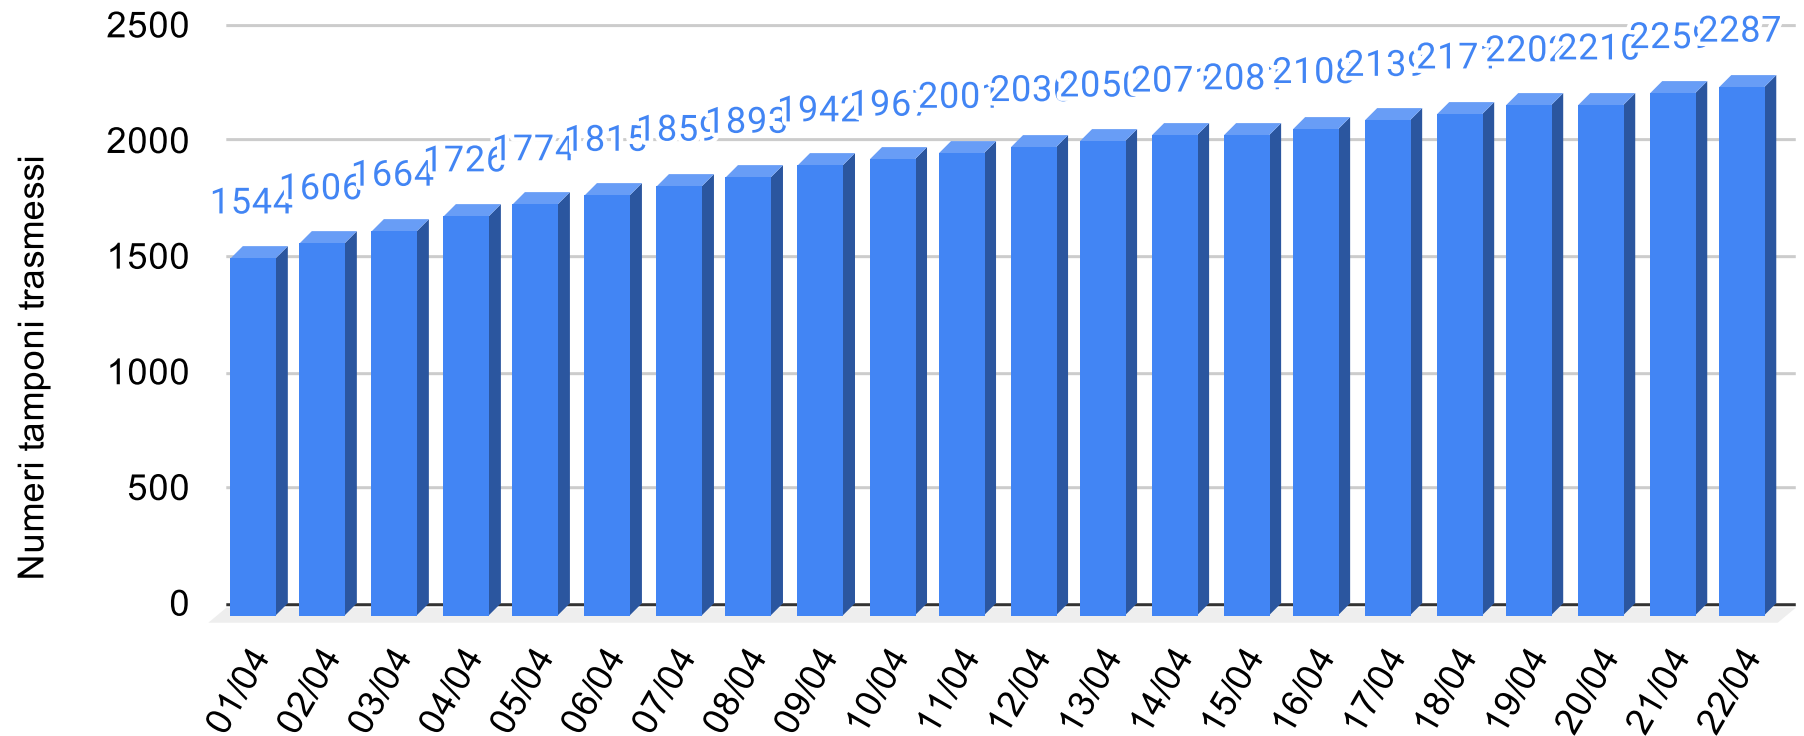

SiciliaNews24

Regione Siciliana

Regione Sicilia - Grafico Tamponi eseguiti

Sicilianews24.it - Dati ufficiali forniti dalla Regione Siciliana

SiciliaNews24

Regione Siciliana

Regione Sicilia - Grafico Tamponi positivi

Sicilianews24.it - Dati ufficiali forniti dalla Regione Siciliana

SiciliaNews24

Regione Siciliana

Regione Sicilia - Grafico Tamponi trasmessi all'ISS

Sicilianews24.it - Dati ufficiali forniti dalla Regione Siciliana