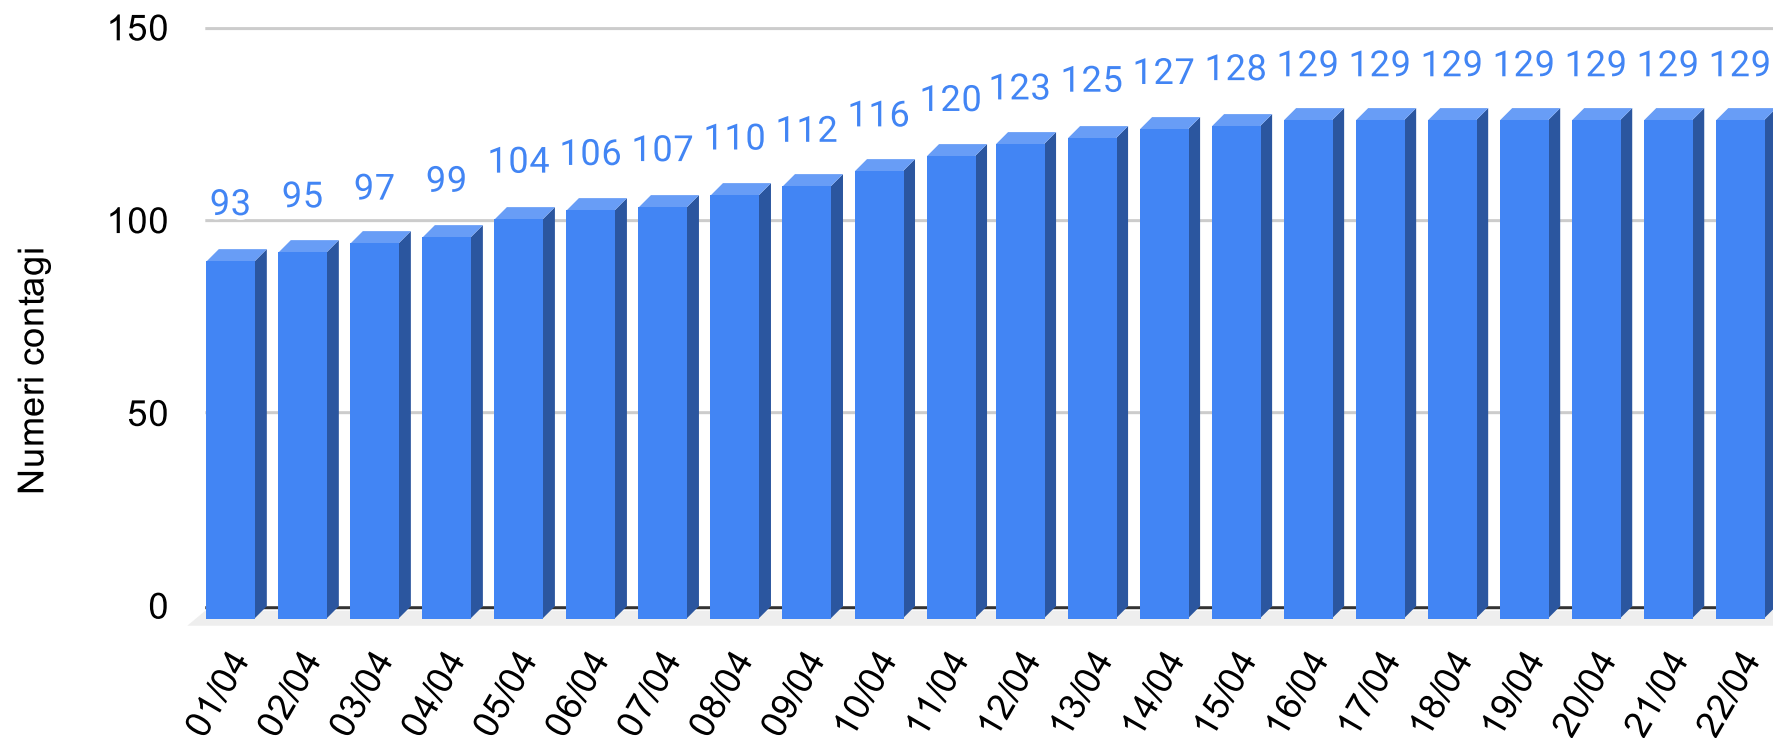

SiciliaNews24

DATI UFFICIALI FORNITI DALLA REGIONE SICILIANA

Regione Siciliana

Provincia Agrigento - Grafico contagiati da Coronavirus

Sicilianews24.it - Dati ufficiali forniti dalla Regione Siciliana

SiciliaNews24