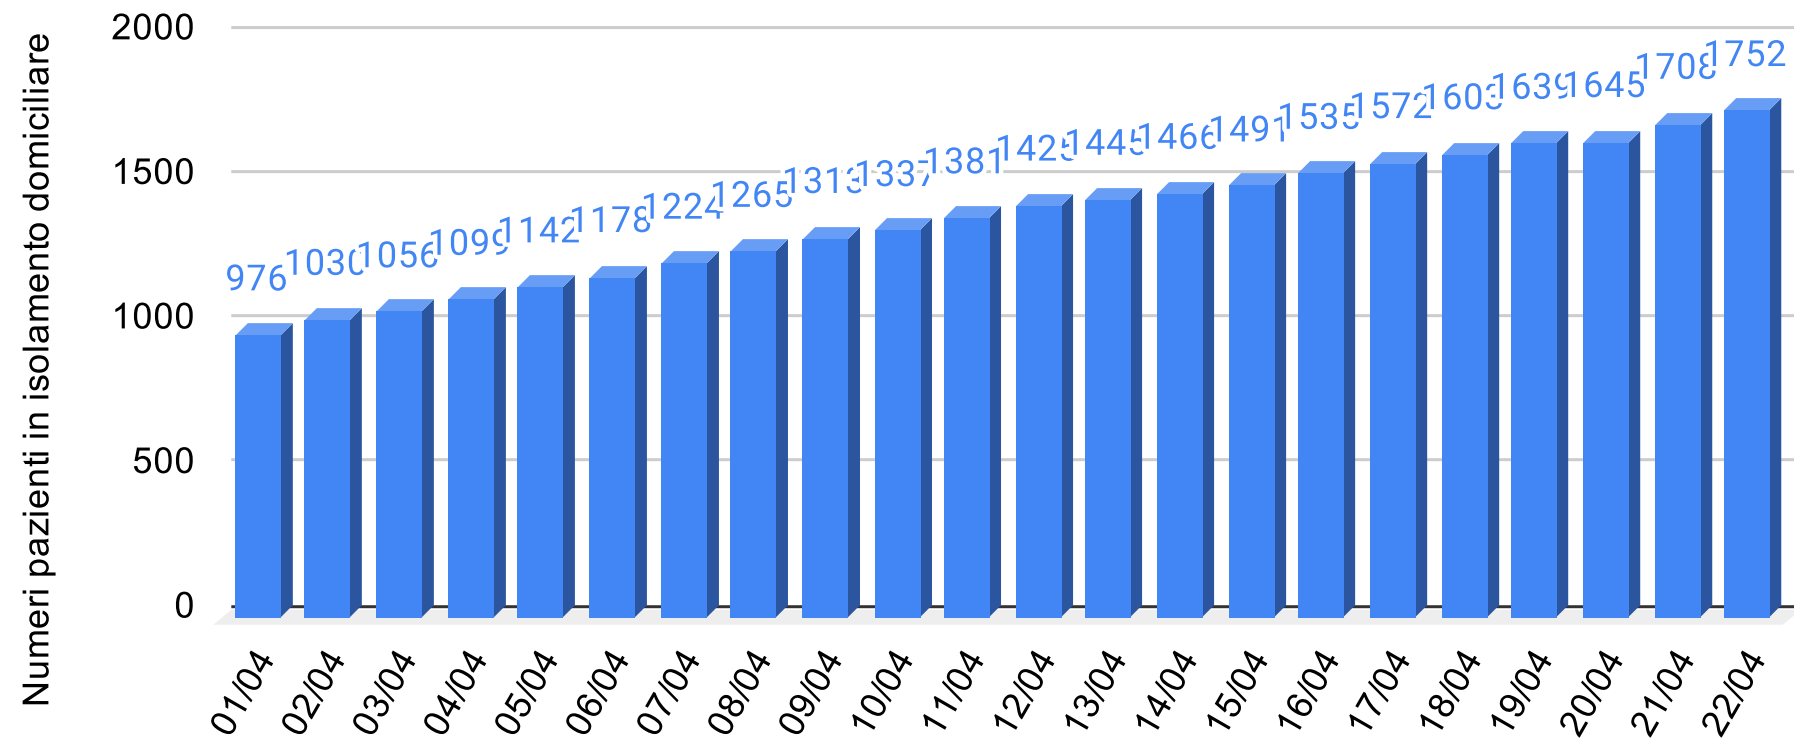

SiciliaNews24

Regione Siciliana

Regione Sicilia - Grafico Pazienti ricoverati

Sicilianews24.it - Dati ufficiali forniti dalla Regione Siciliana

SiciliaNews24

Regione Siciliana

Regione Sicilia - Grafico Pazienti in isolamento domiciliare

Sicilianews24.it - Dati ufficiali forniti dalla Regione Siciliana

SiciliaNews24

Regione Siciliana

Regione Sicilia - Grafico Pazienti guariti

Sicilianews24.it - Dati ufficiali forniti dalla Regione Siciliana