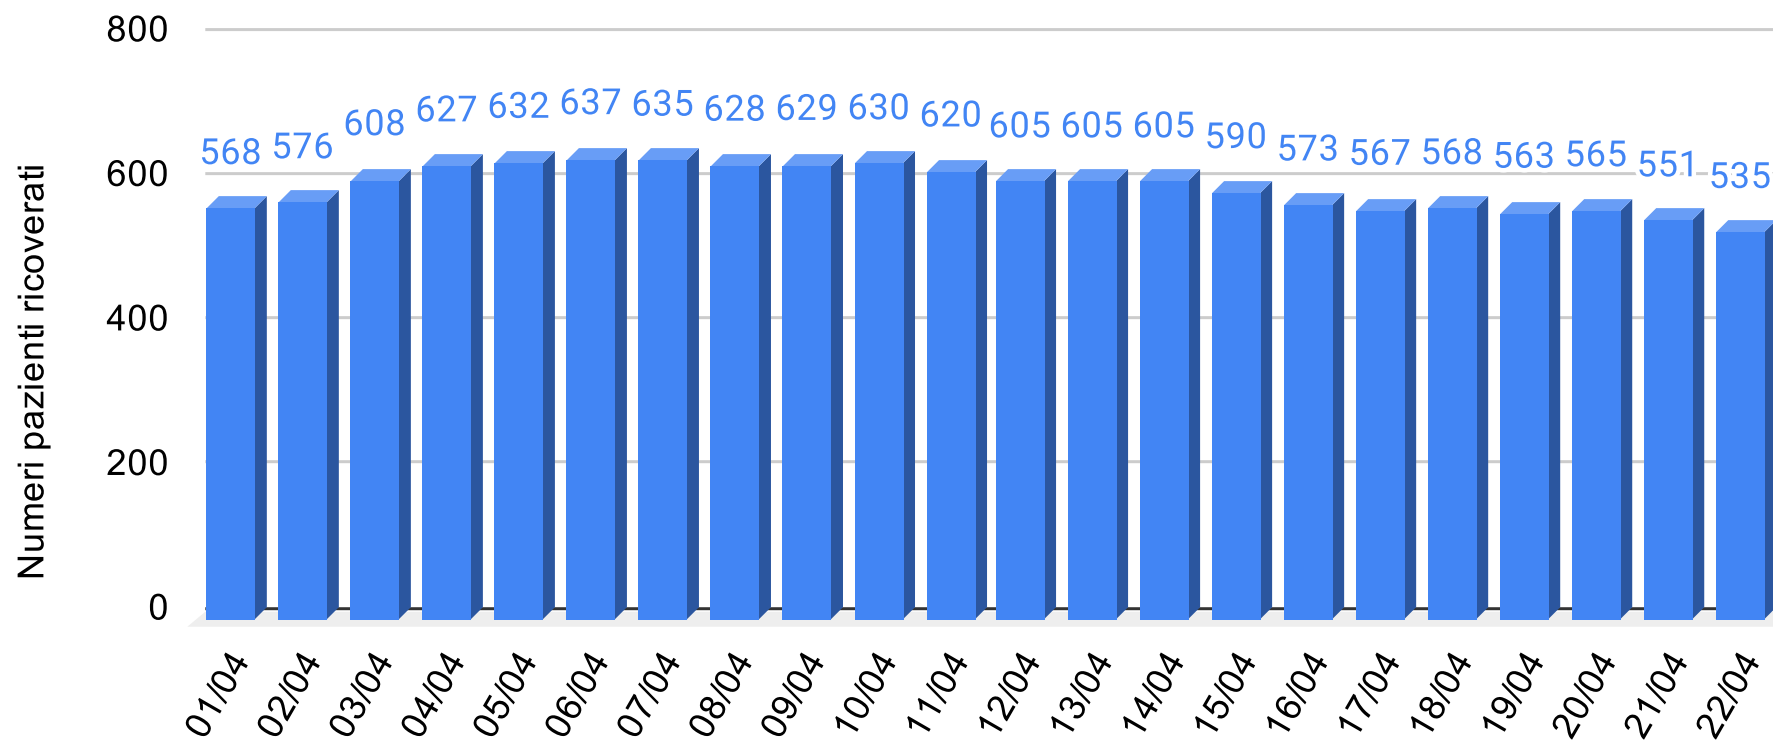

Regione Sicilia - Grafico Pazienti ricoverati

Sicilianews24.it - Dati ufficiali forniti dalla Regione Siciliana

SiciliaNews24

Regione Siciliana