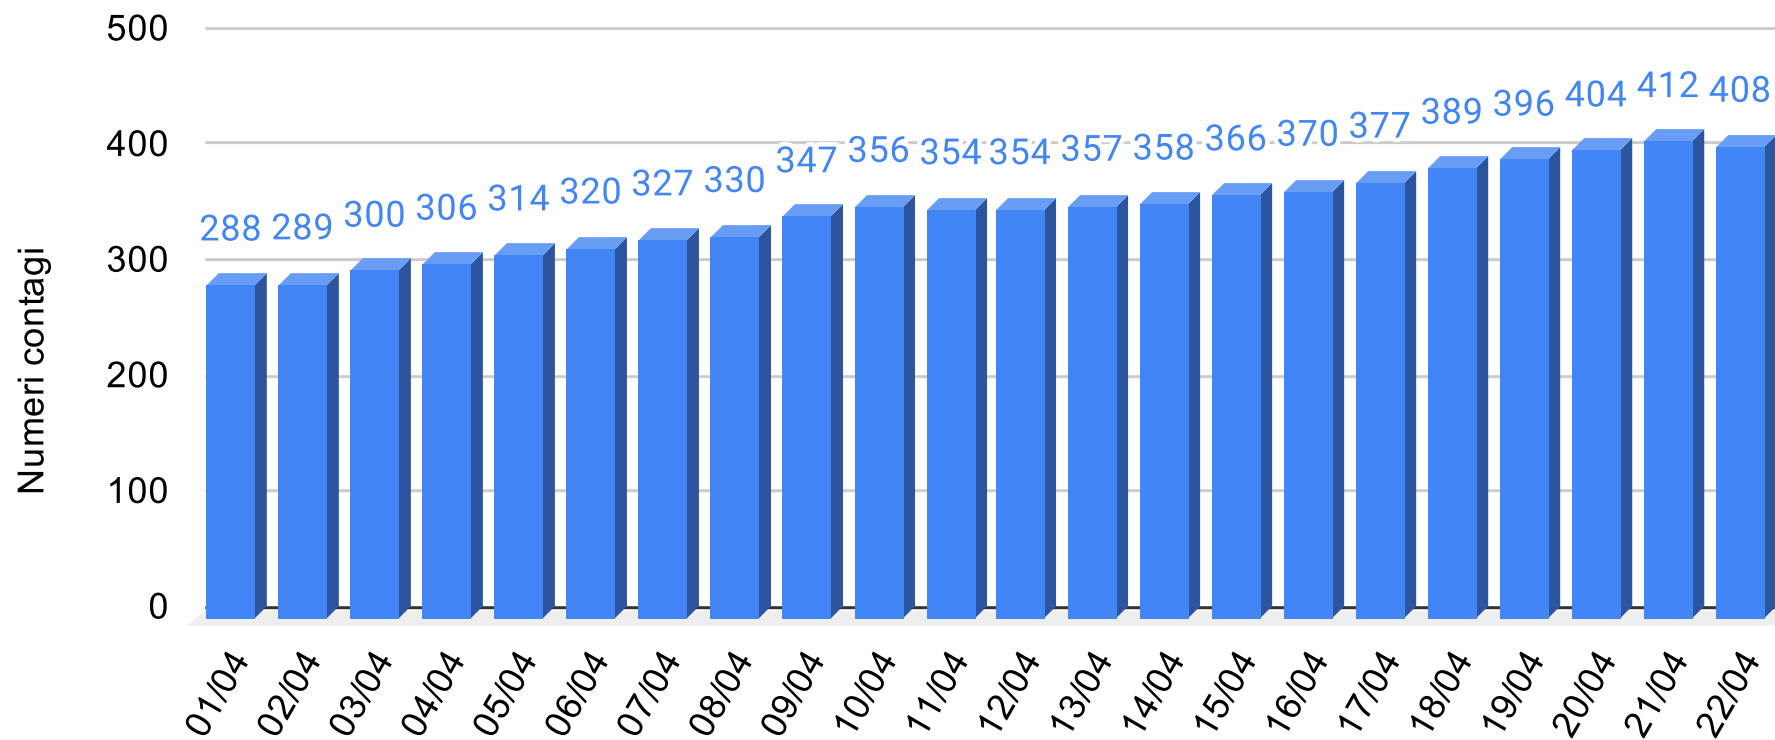

Provincia Messina - Grafico contagiati da Coronavirus

Sicilianews24.it - Dati ufficiali forniti dalla Regione Siciliana

SiciliaNews24

Regione Siciliana