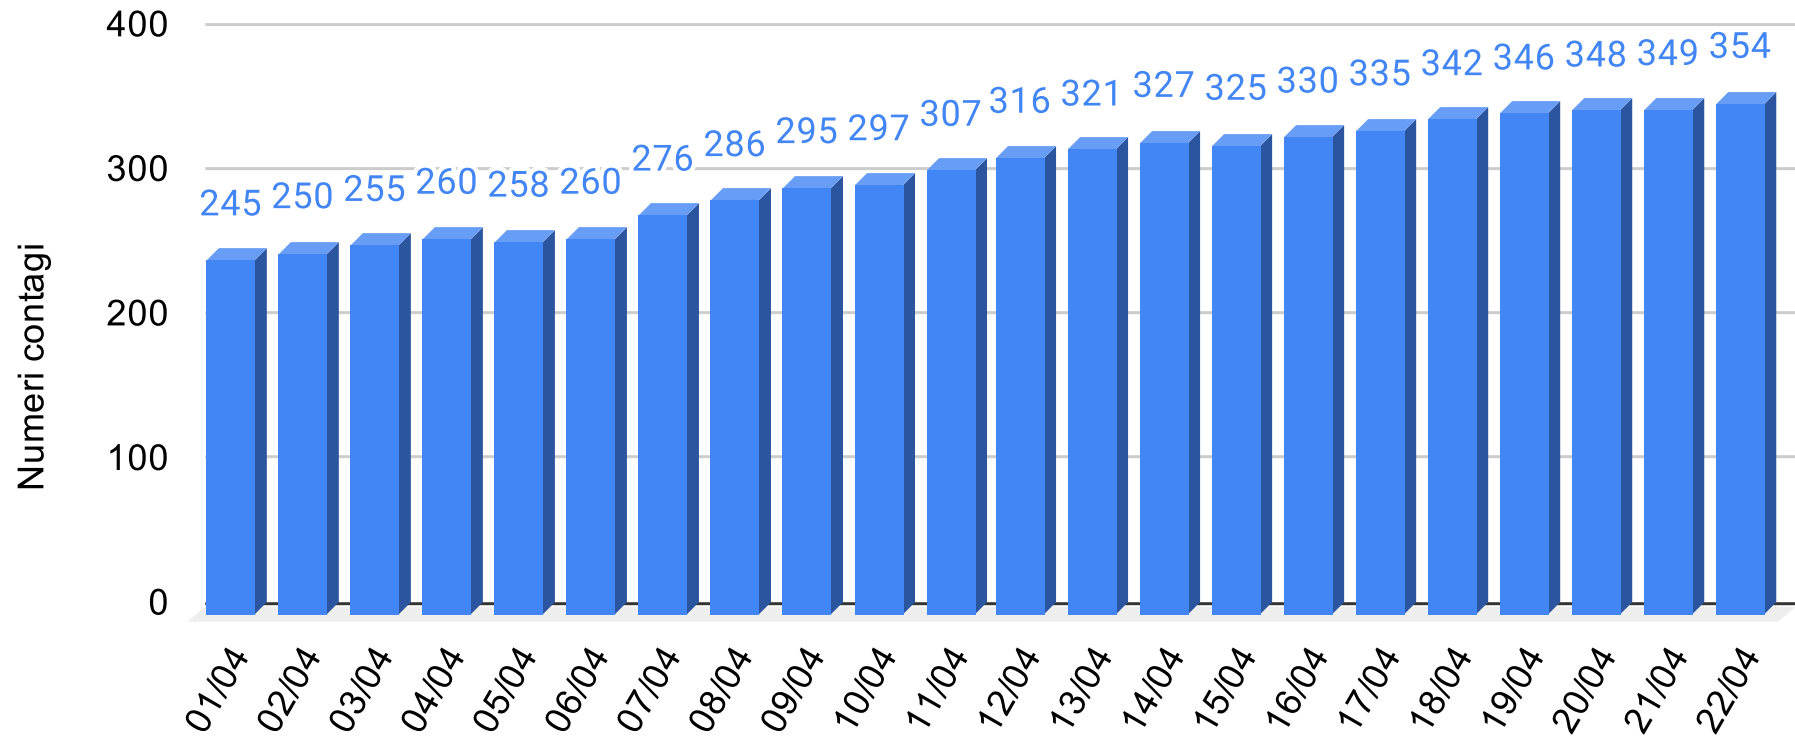

Provincia Palermo - Grafico contagiati da Coronavirus

Sicilianews24.it - Dati ufficiali forniti dalla Regione Siciliana

SiciliaNews24

Regione Siciliana