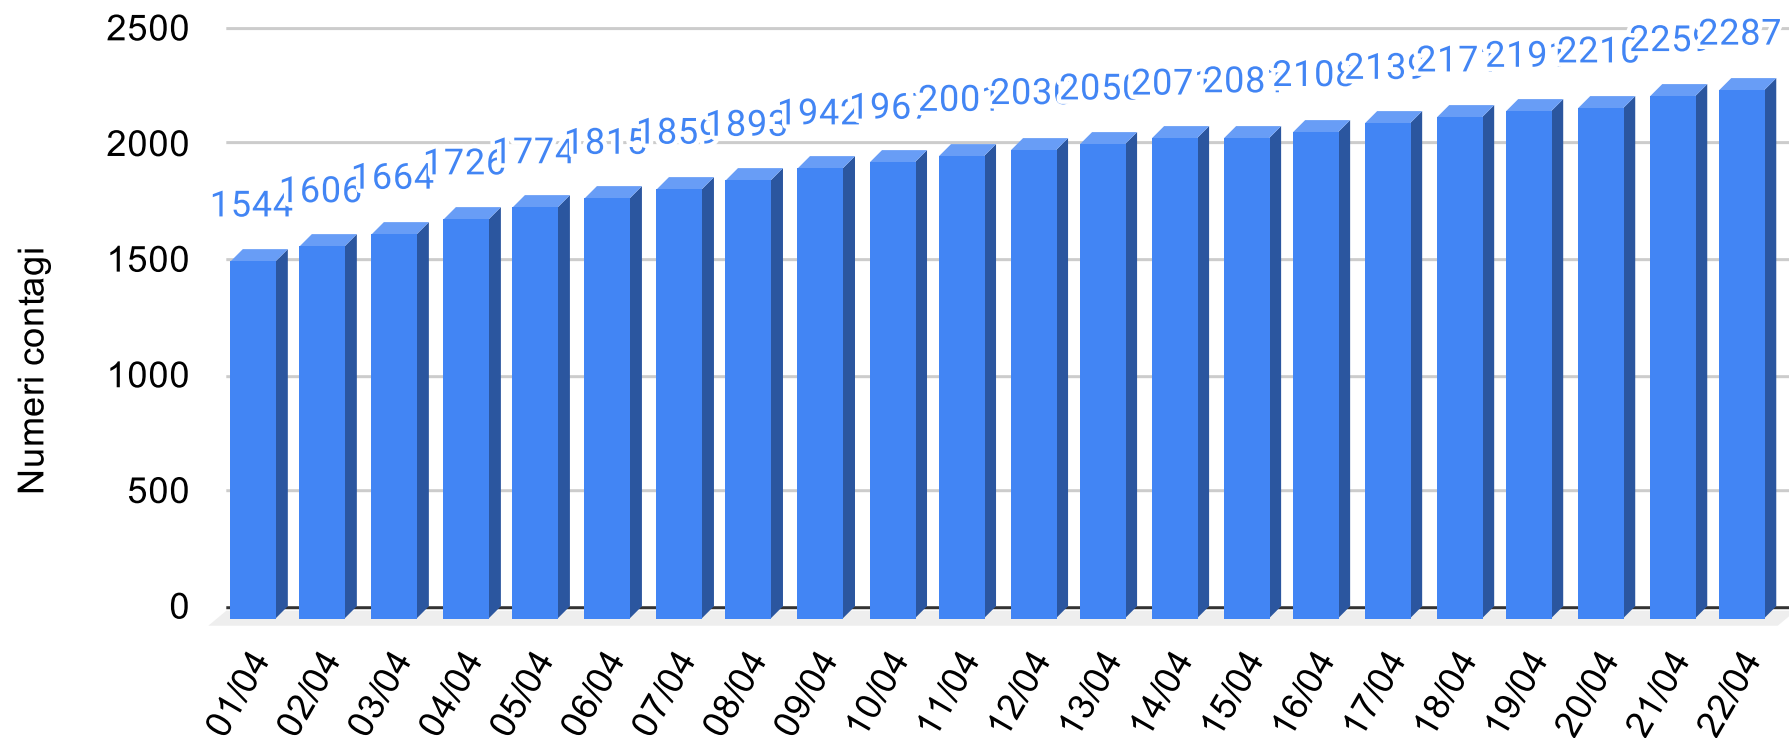

CORONAVIRUS

REPORT DEL CONTAGIO IN SICILIA

SiciliaNews24

DATI UFFICIALI FORNITI DALLA REGIONE SICILIANA

Regione Siciliana

Regione Sicilia - Grafico complessivo contagiati da Coronavirus

Sicilianews24.it - Dati ufficiali forniti dalla Regione Siciliana

SiciliaNews24

Regione Siciliana

Regione Sicilia - Grafico Tamponi eseguiti

Sicilianews24.it - Dati ufficiali forniti dalla Regione Siciliana

SiciliaNews24

Regione Siciliana

Regione Sicilia - Grafico Tamponi positivi