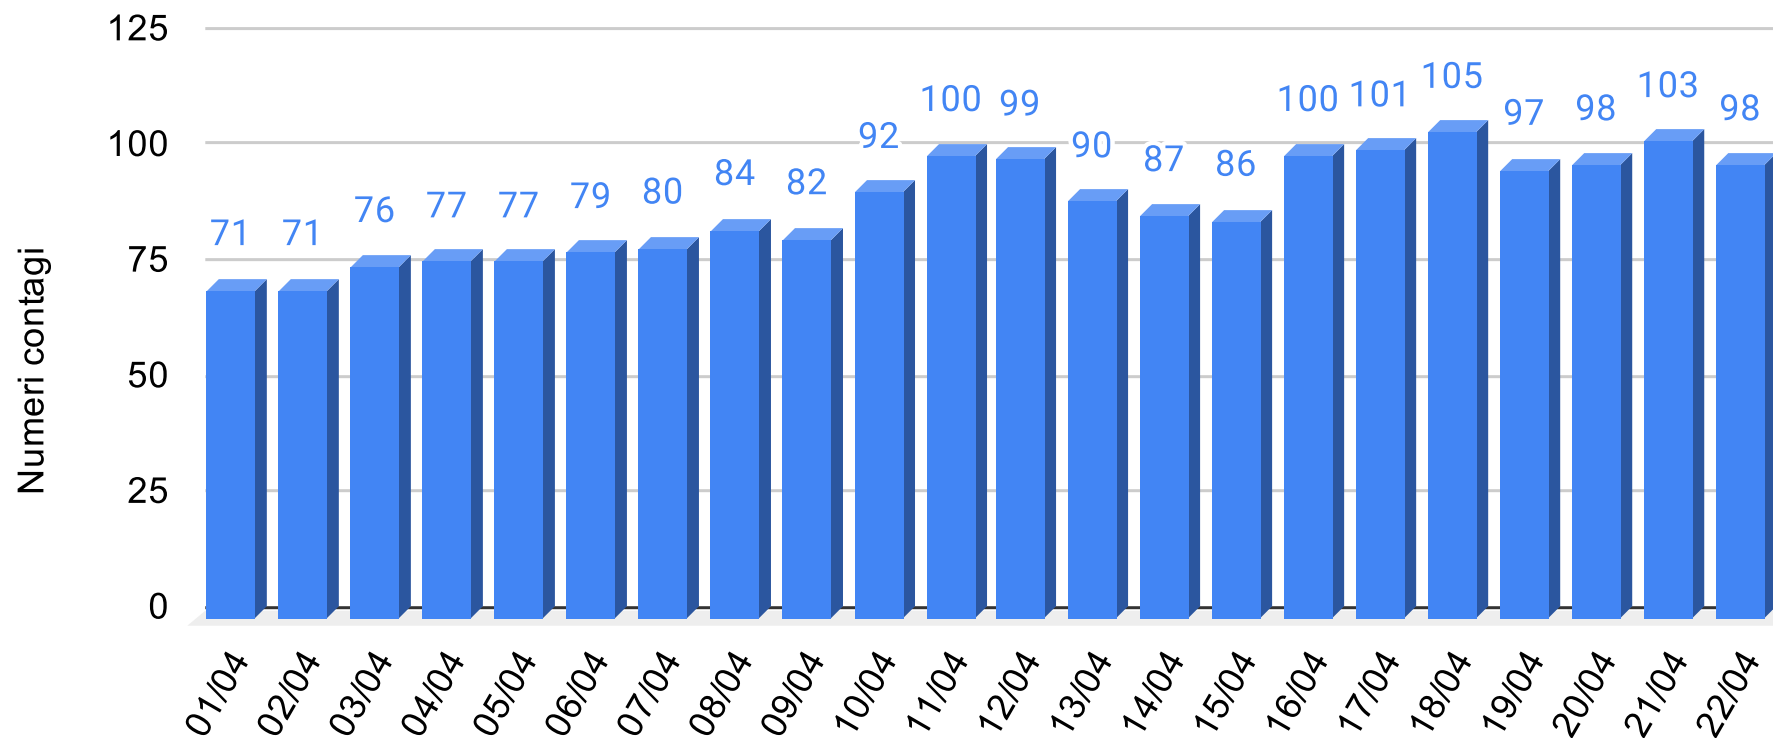

Provincia Siracusa - Grafico contagiati da Coronavirus

Sicilianews24.it - Dati ufficiali forniti dalla Regione Siciliana

SiciliaNews24

Regione Siciliana