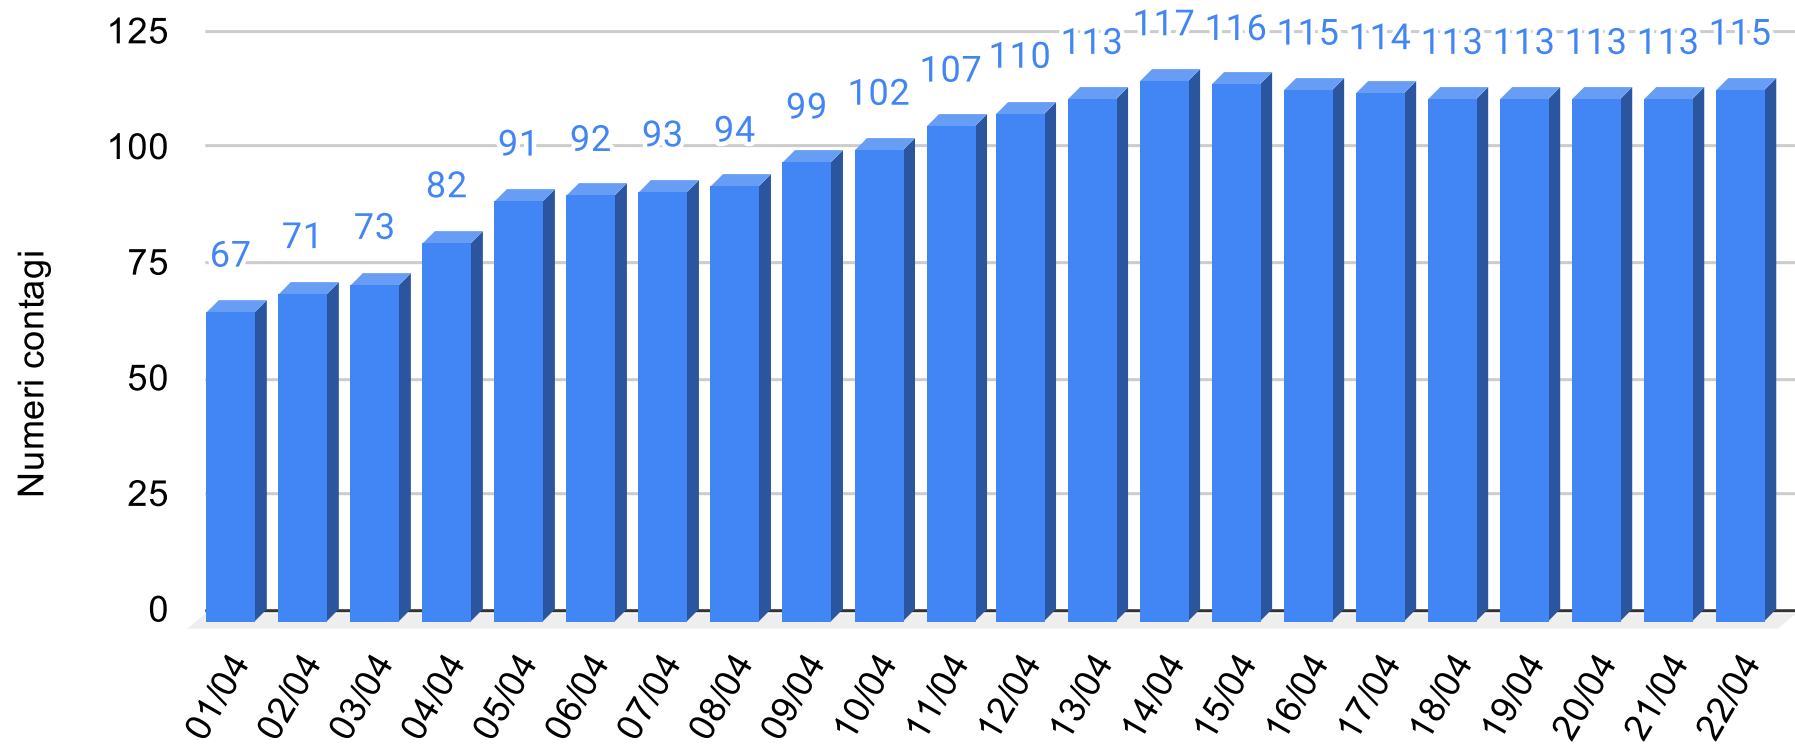

Provincia Caltanissetta - Grafico contagiati da Coronavirus

Sicilianews24.it - Dati ufficiali forniti dalla Regione Siciliana

SiciliaNews24

Regione Siciliana