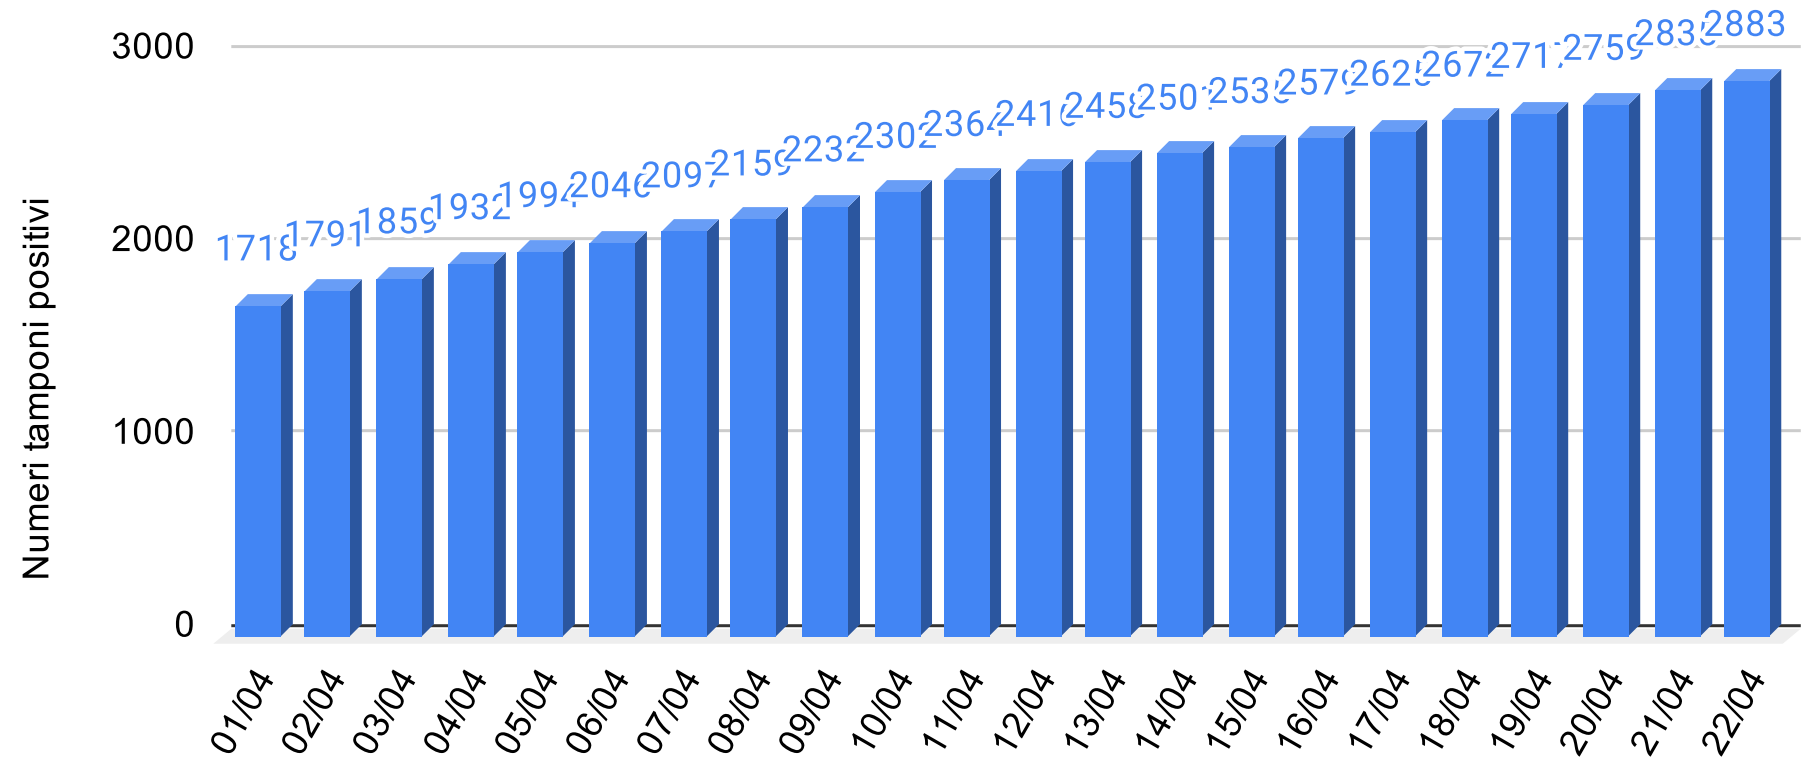

Regione Sicilia - Grafico Tamponi positivi

Sicilianews24.it - Dati ufficiali forniti dalla Regione Siciliana

SiciliaNews24

Regione Siciliana