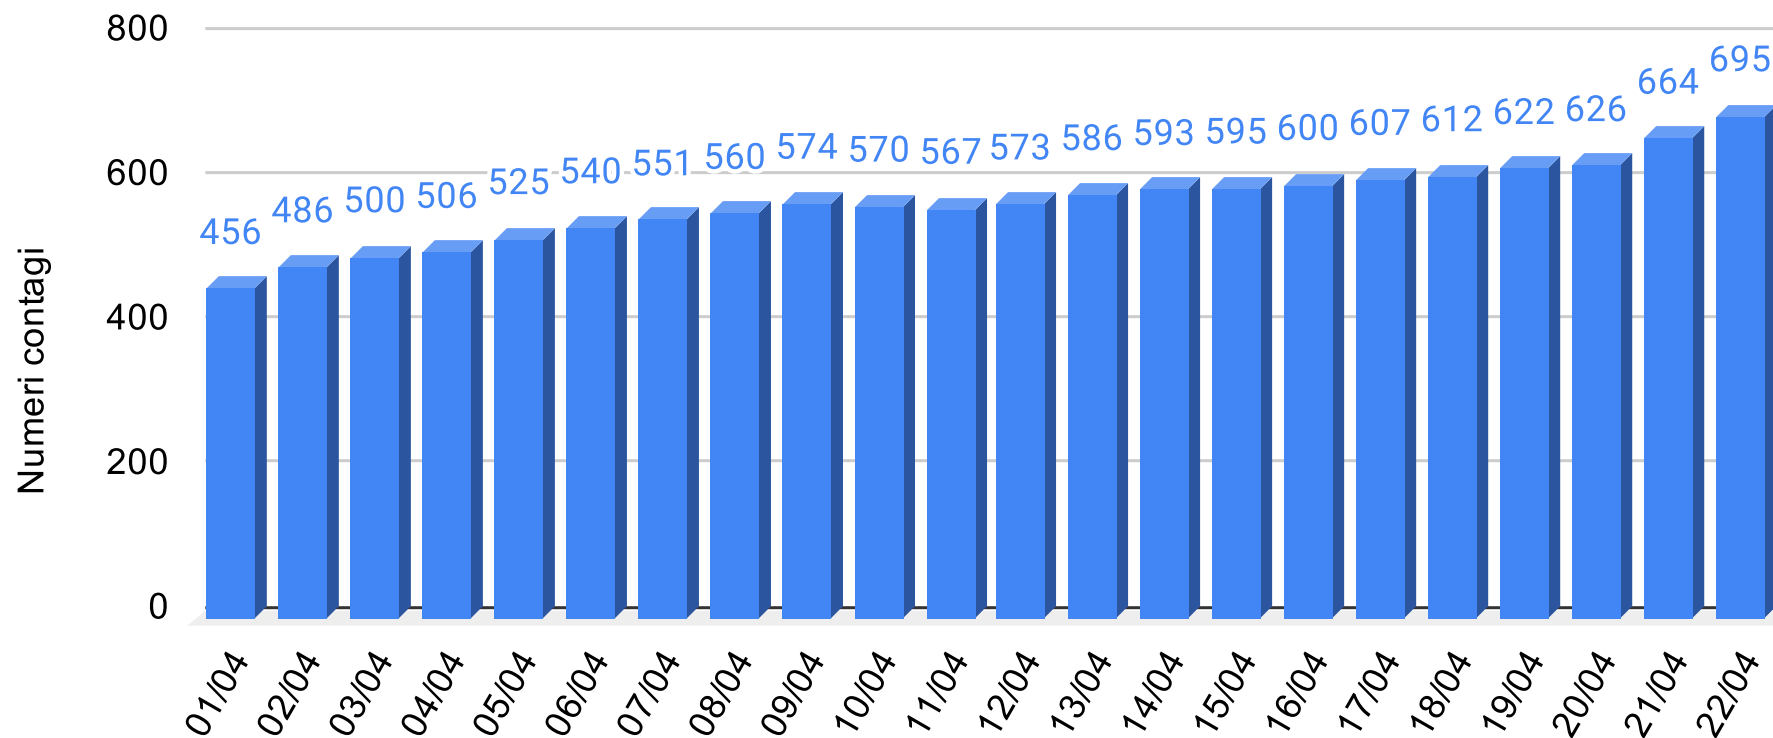

Provincia Catania - Grafico contagiati da Coronavirus

Sicilianews24.it - Dati ufficiali forniti dalla Regione Siciliana

SiciliaNews24

Regione Siciliana