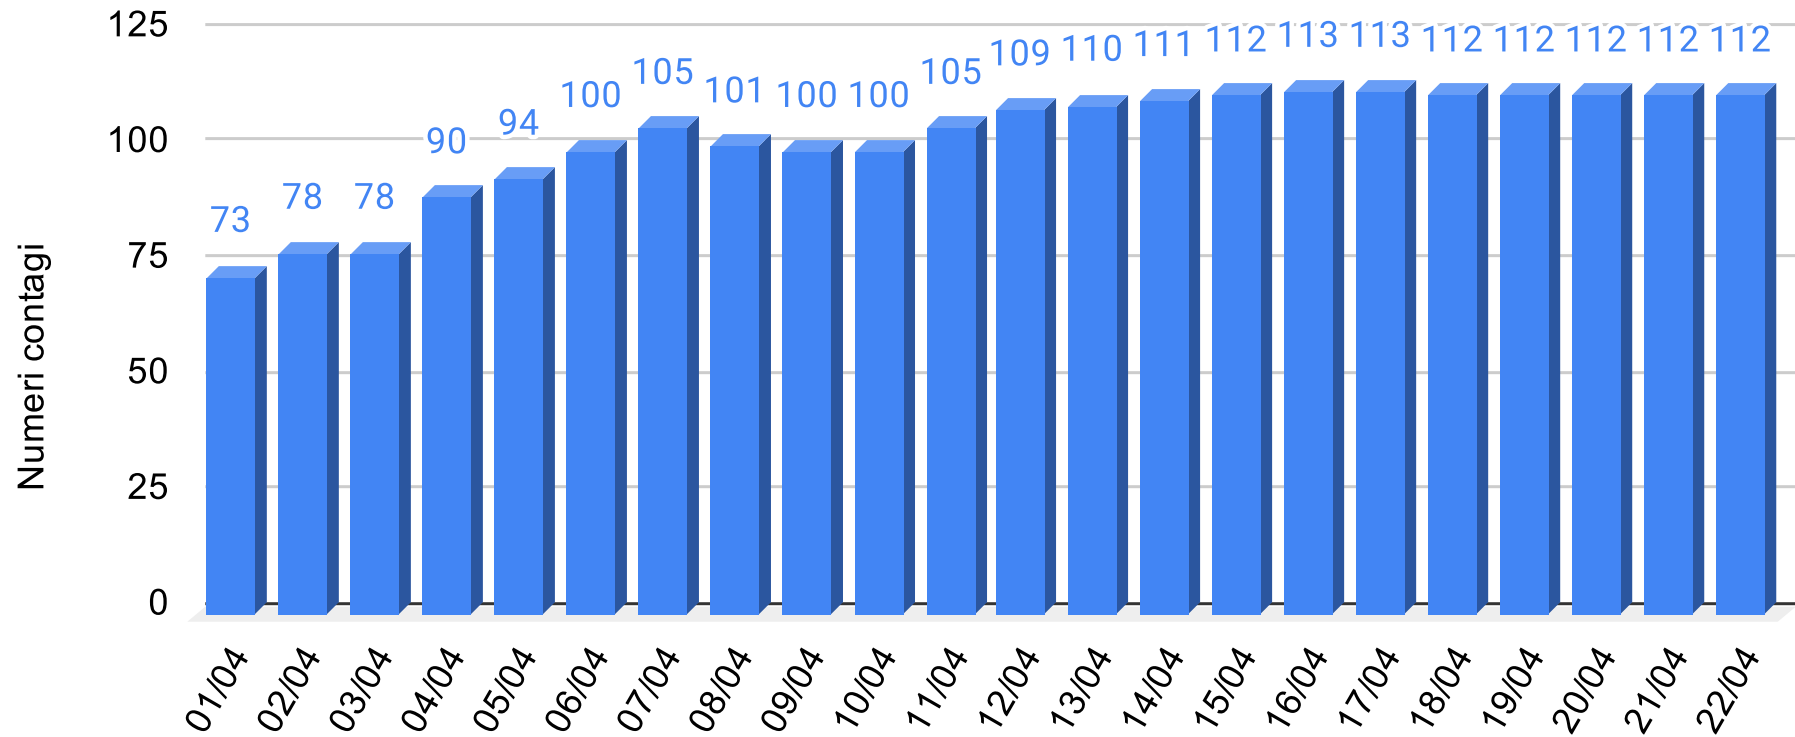

Provincia Trapani - Grafico contagiati da Coronavirus

Sicilianews24.it - Dati ufficiali forniti dalla Regione Siciliana

SiciliaNews24

Regione Siciliana