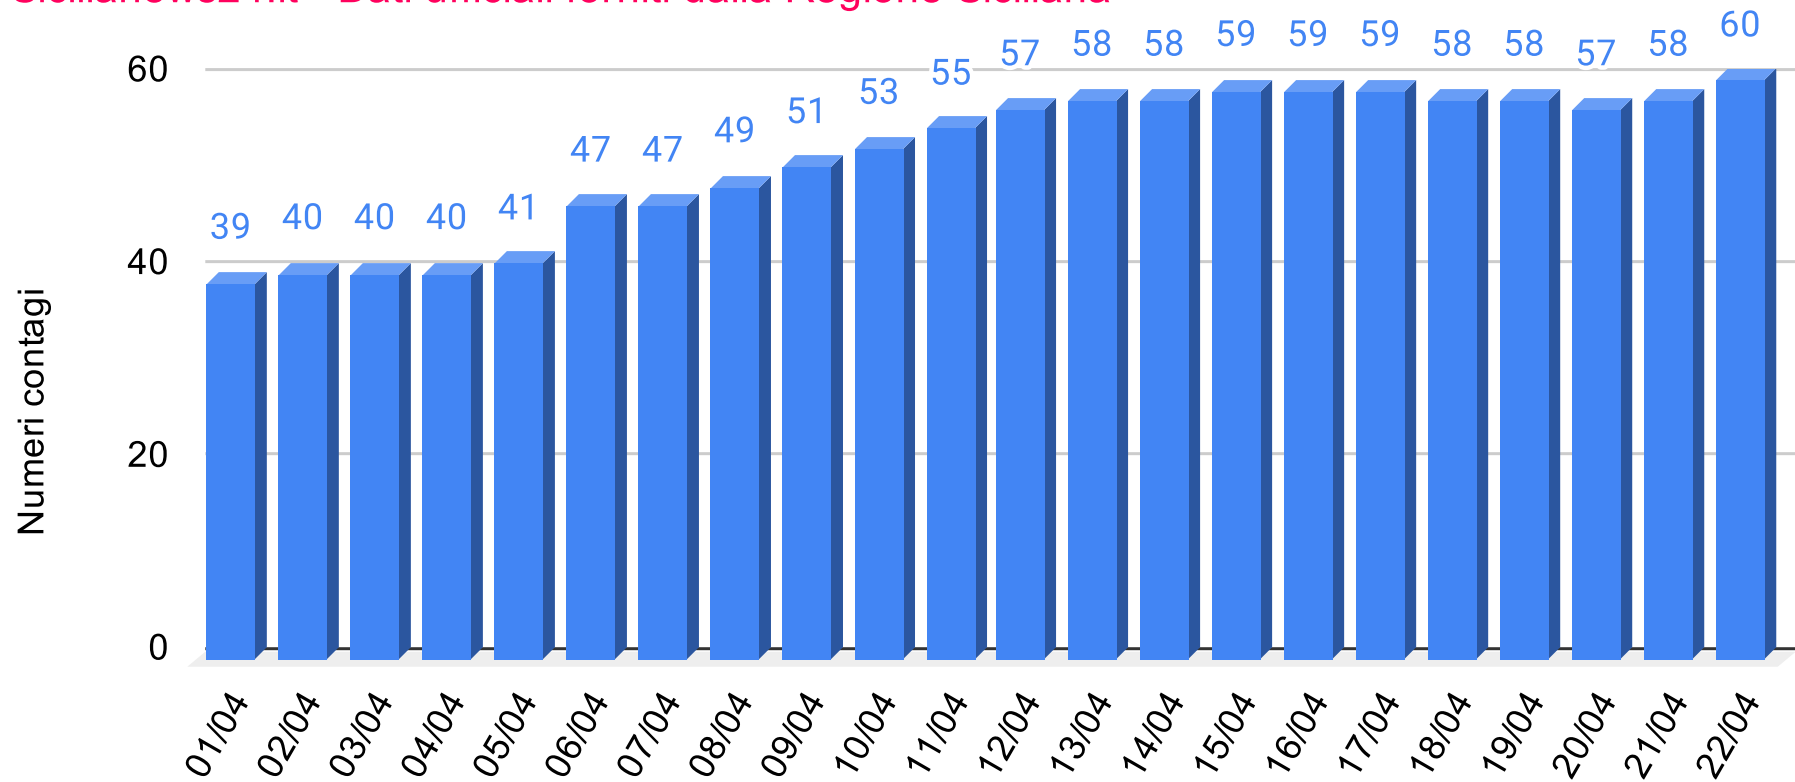

Sicilianews24.it - Dati ufficiali forniti dalla Regione Siciliana

SiciliaNews24

Regione Siciliana

Provincia Ragusa - Grafico contagiati da Coronavirus

Sicilianews24.it - Dati ufficiali forniti dalla Regione Siciliana