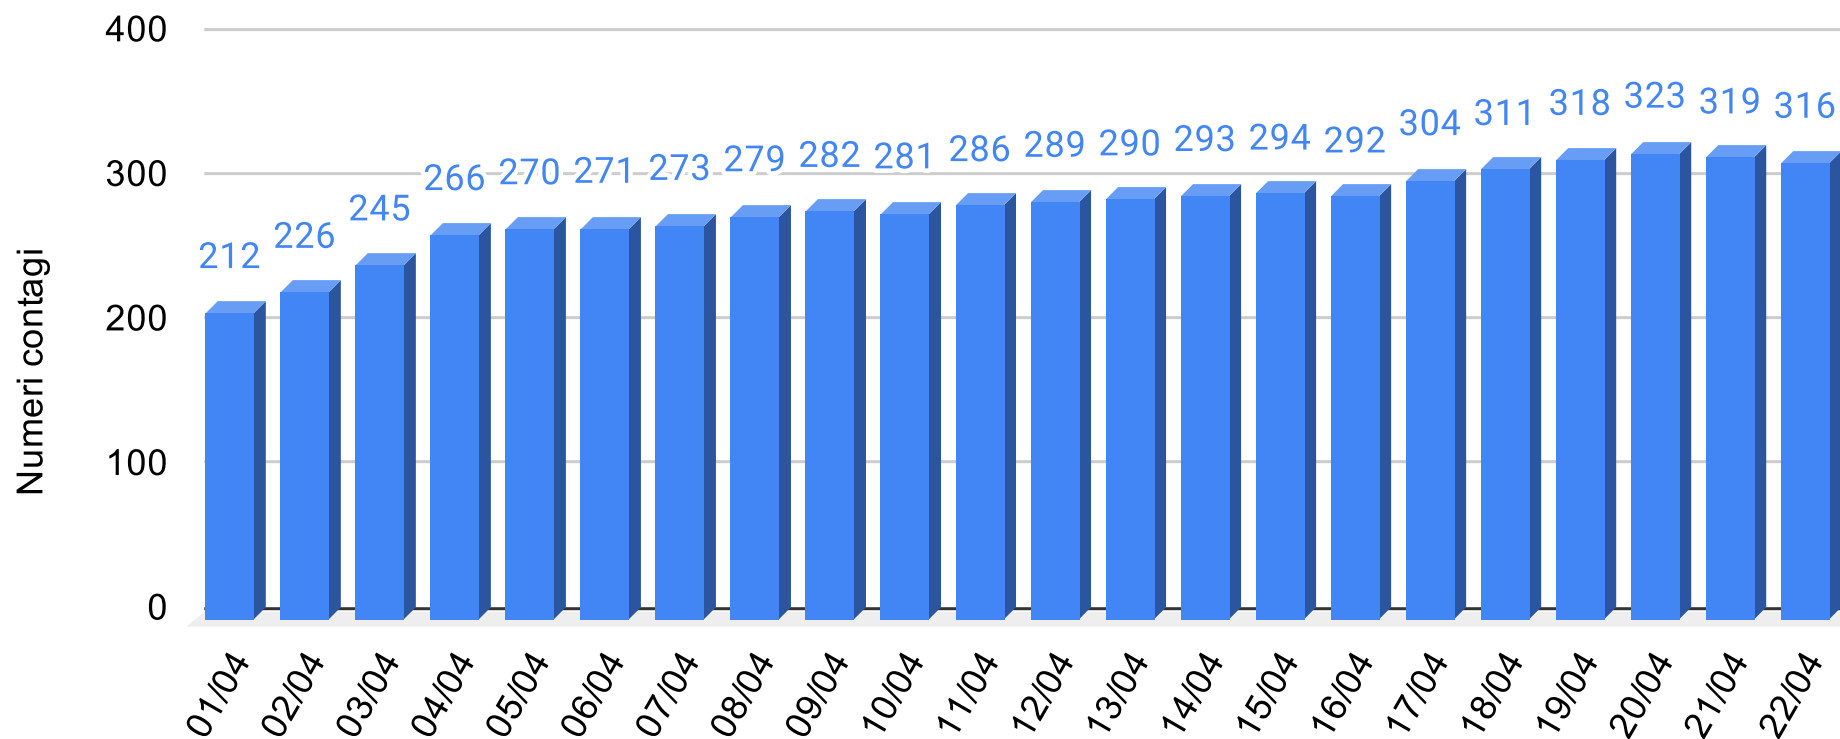

Sicilianews24.it - Dati ufficiali forniti dalla Regione Siciliana

SiciliaNews24

Regione Siciliana

Provincia Enna - Grafico contagiati da Coronavirus

Sicilianews24.it - Dati ufficiali forniti dalla Regione Siciliana