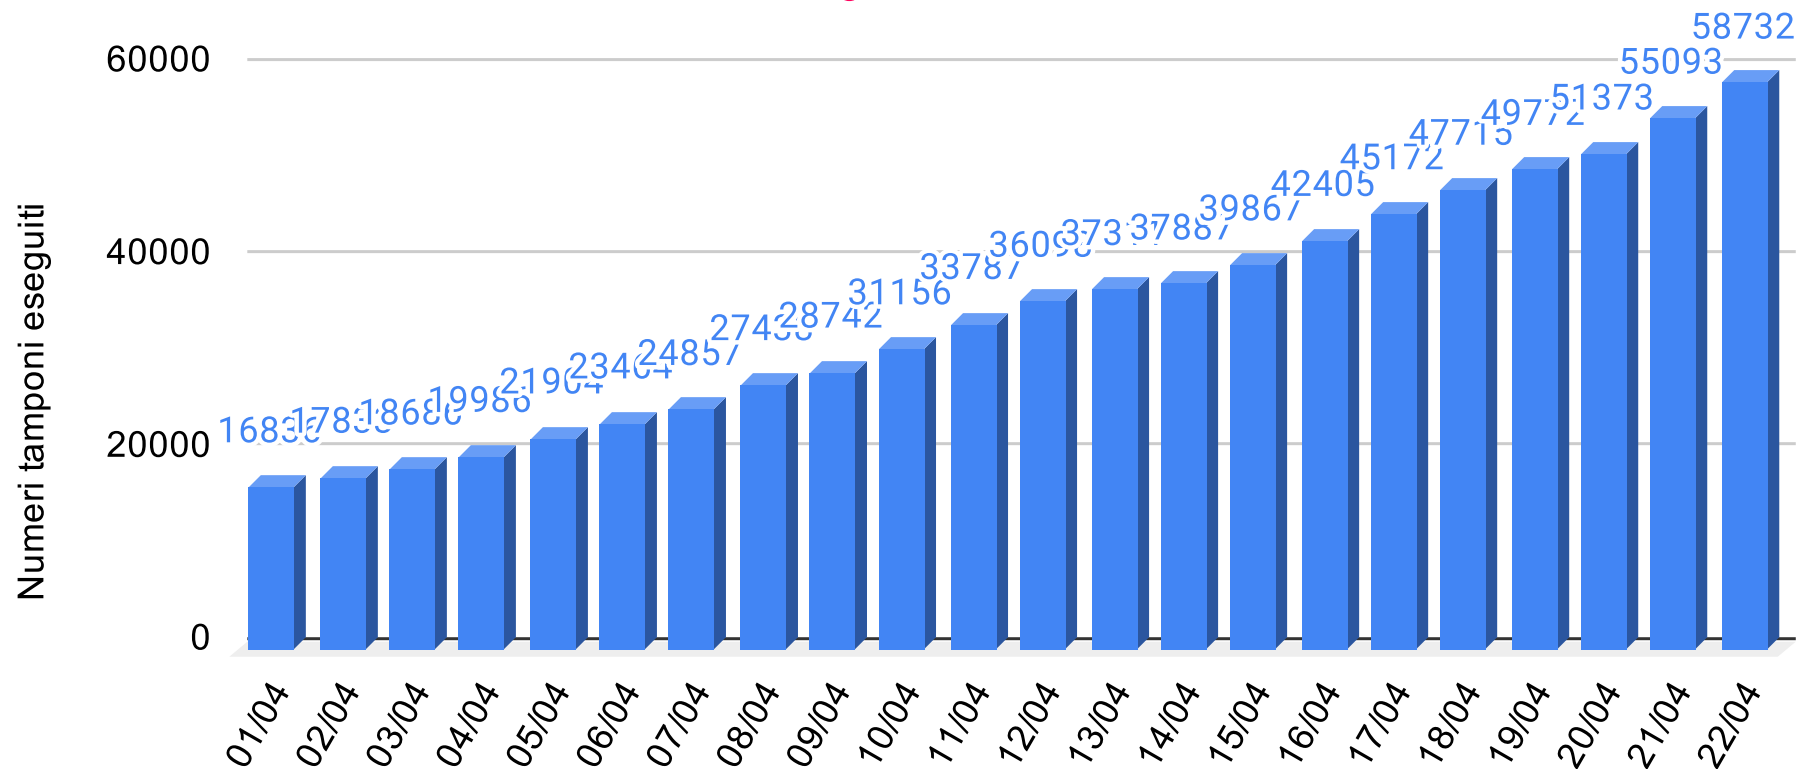

CORONAVIRUS

REPORT DEL CONTAGIO IN SICILIA

SiciliaNews24

DATI UFFICIALI FORNITI DALLA REGIONE SICILIANA

Regione Siciliana

Regione Sicilia - Grafico complessivo contagiati da Coronavirus

Sicilianews24.it - Dati ufficiali forniti dalla Regione Siciliana

SiciliaNews24

Regione Siciliana

Regione Sicilia - Grafico Tamponi eseguiti

Sicilianews24.it - Dati ufficiali forniti dalla Regione Siciliana

SiciliaNews24

Regione Siciliana

Regione Sicilia - Grafico Tamponi positivi