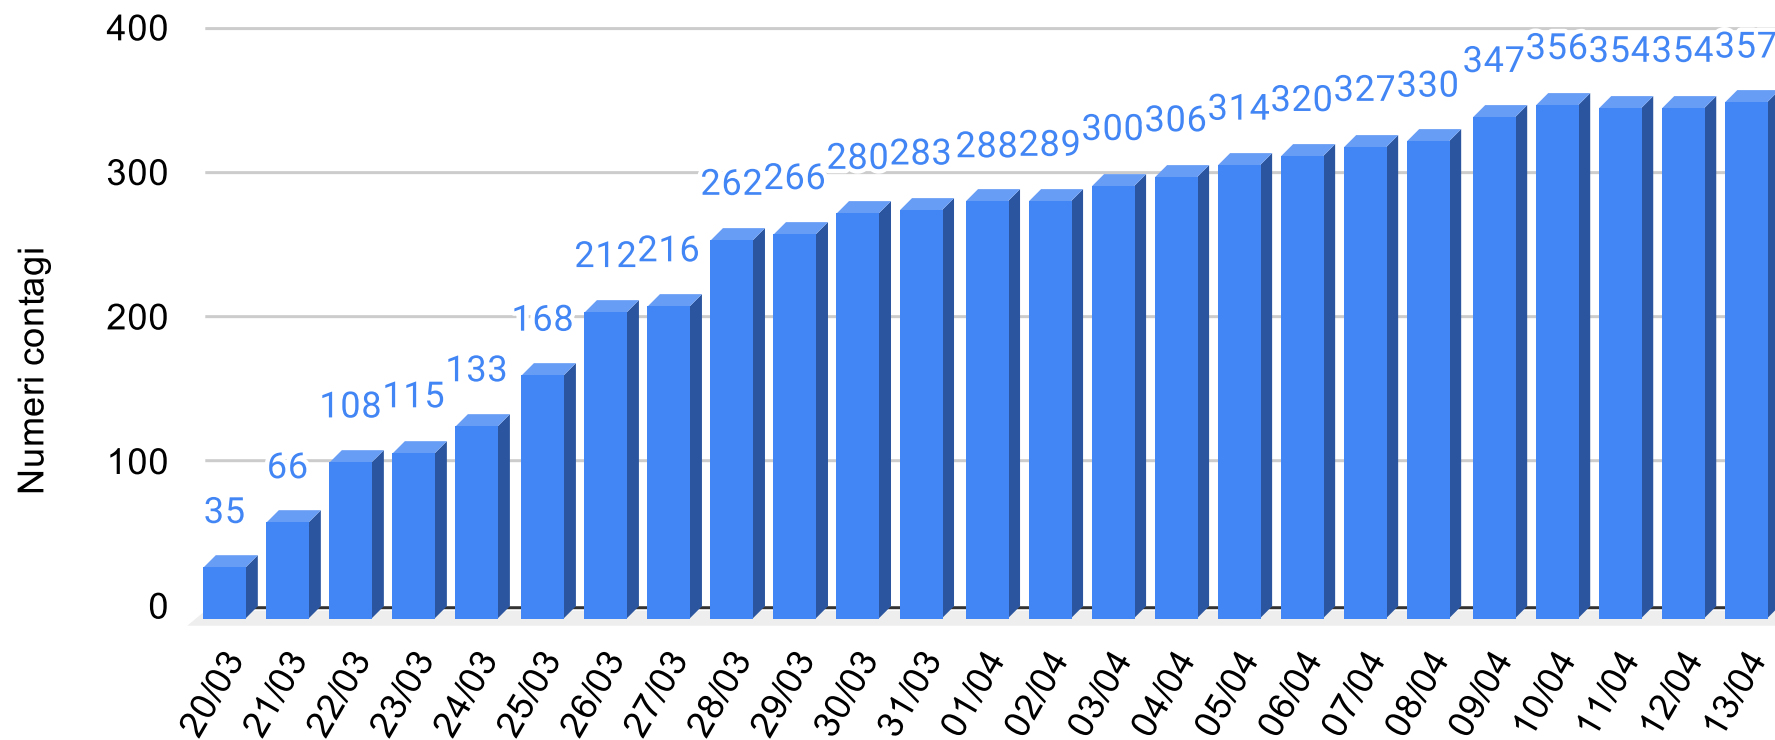

Provincia Messina - Grafico contagiati da Coronavirus

Sicilianews24.it - Dati ufficiali forniti dalla Regione Siciliana

SiciliaNews24

Regione Siciliana