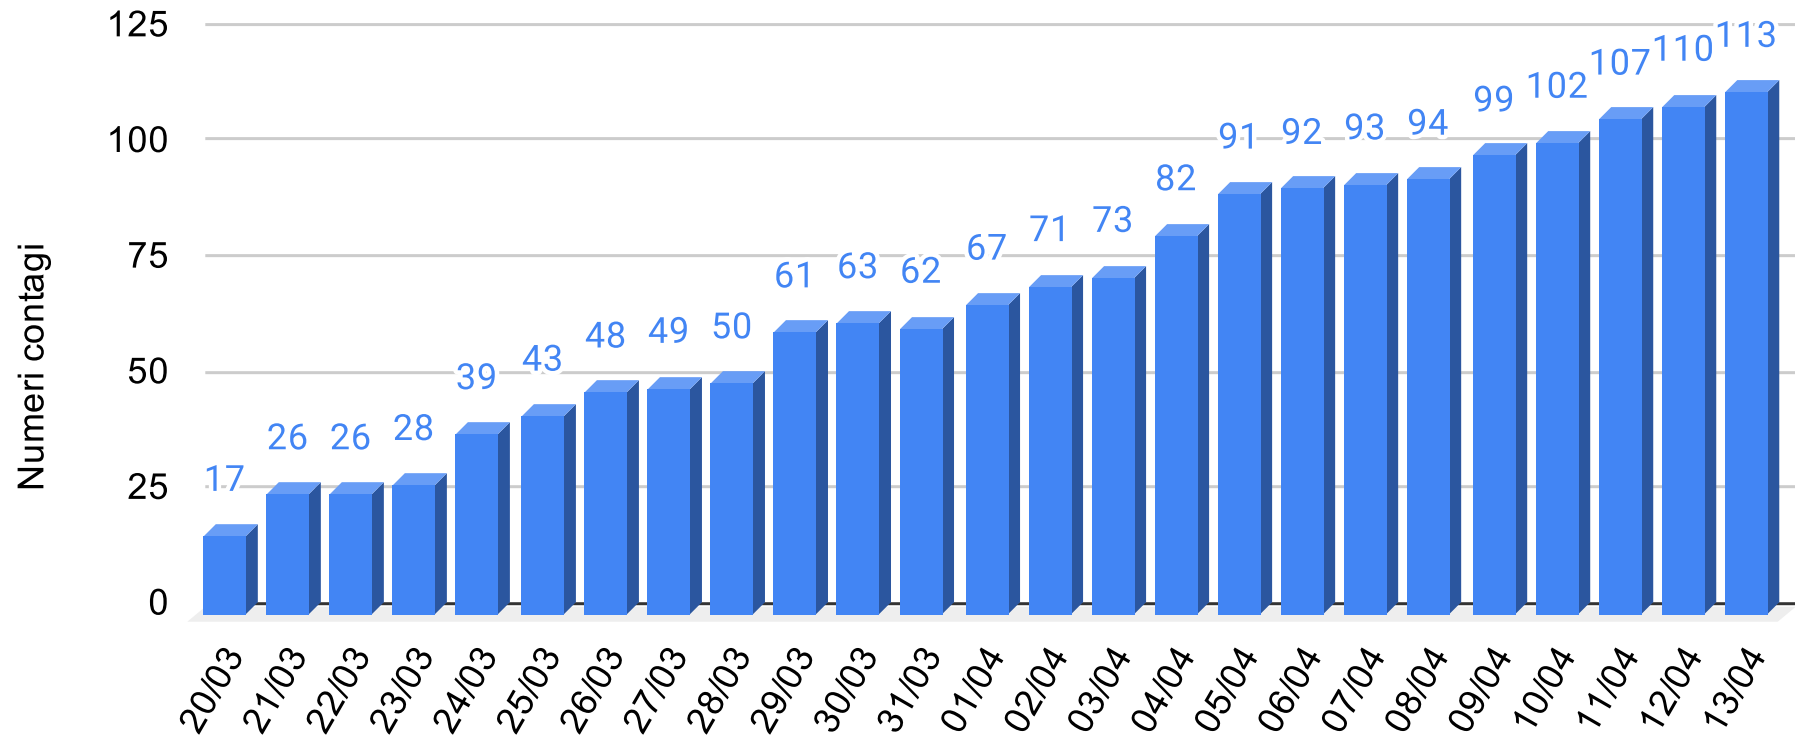

Provincia Caltanissetta - Grafico contagiati da Coronavirus

Sicilianews24.it - Dati ufficiali forniti dalla Regione Siciliana

SiciliaNews24

Regione Siciliana