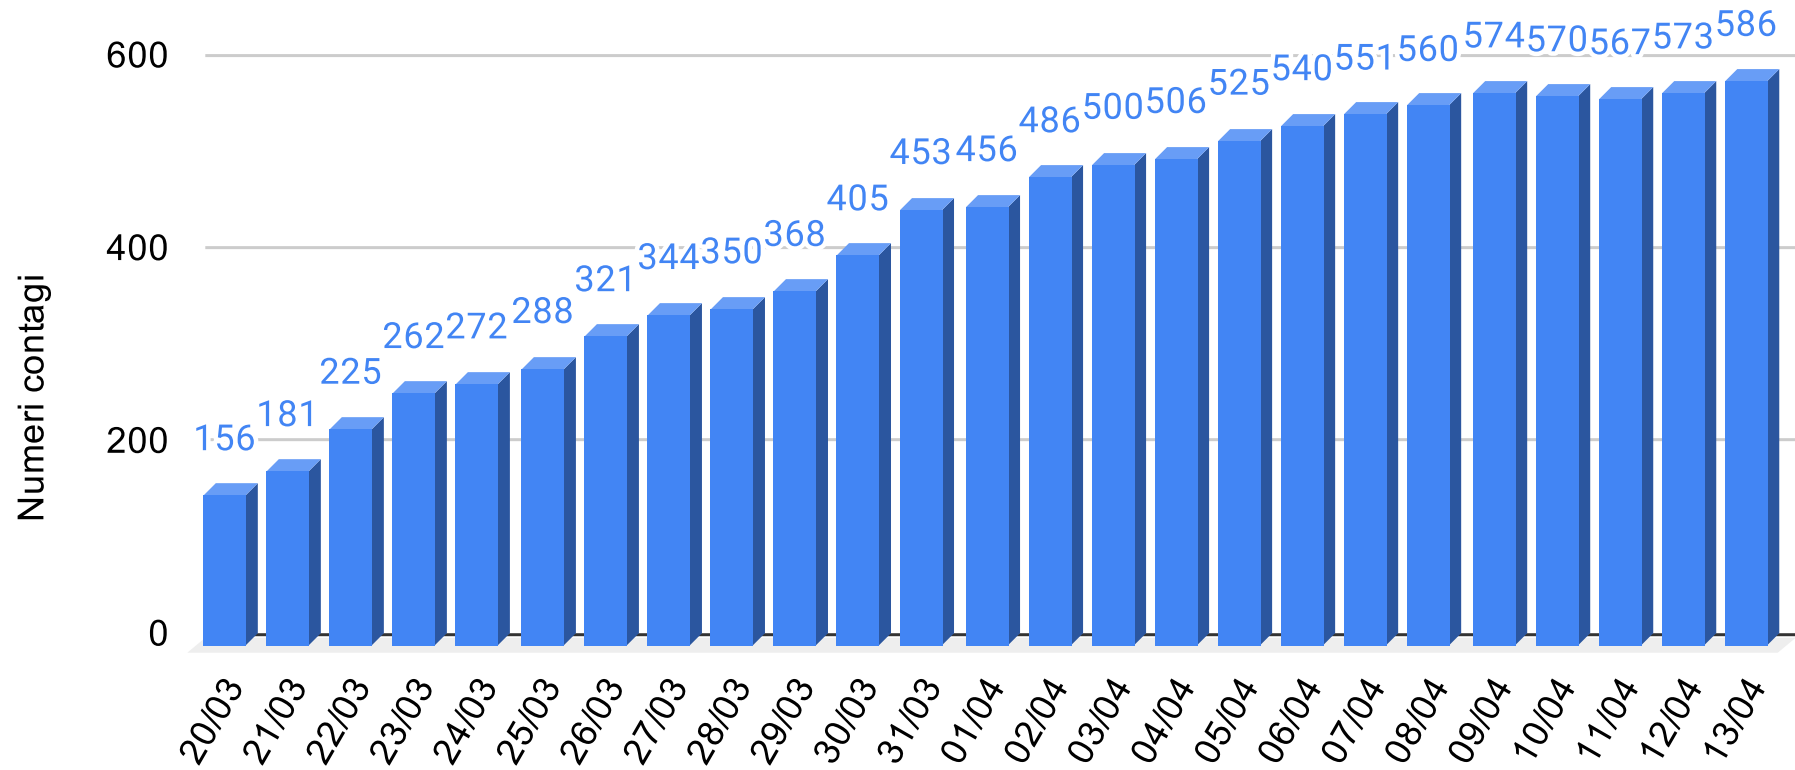

Provincia Catania - Grafico contagiati da Coronavirus

Sicilianews24.it - Dati ufficiali forniti dalla Regione Siciliana

SiciliaNews24

Regione Siciliana