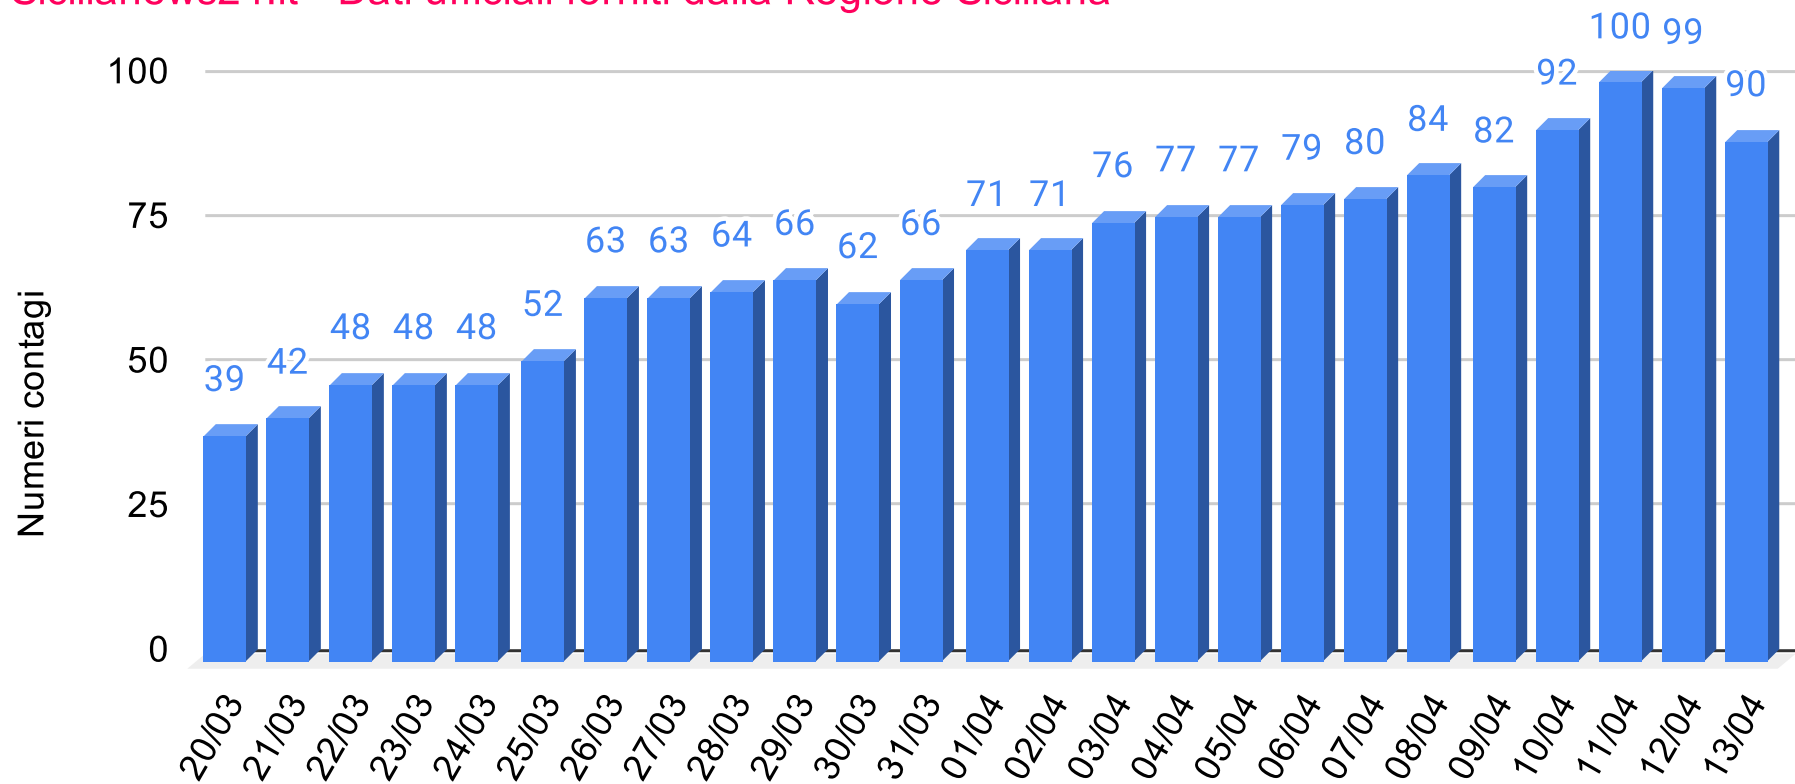

Provincia Siracusa - Grafico contagiati da Coronavirus

Sicilianews24.it - Dati ufficiali forniti dalla Regione Siciliana

SiciliaNews24

Regione Siciliana