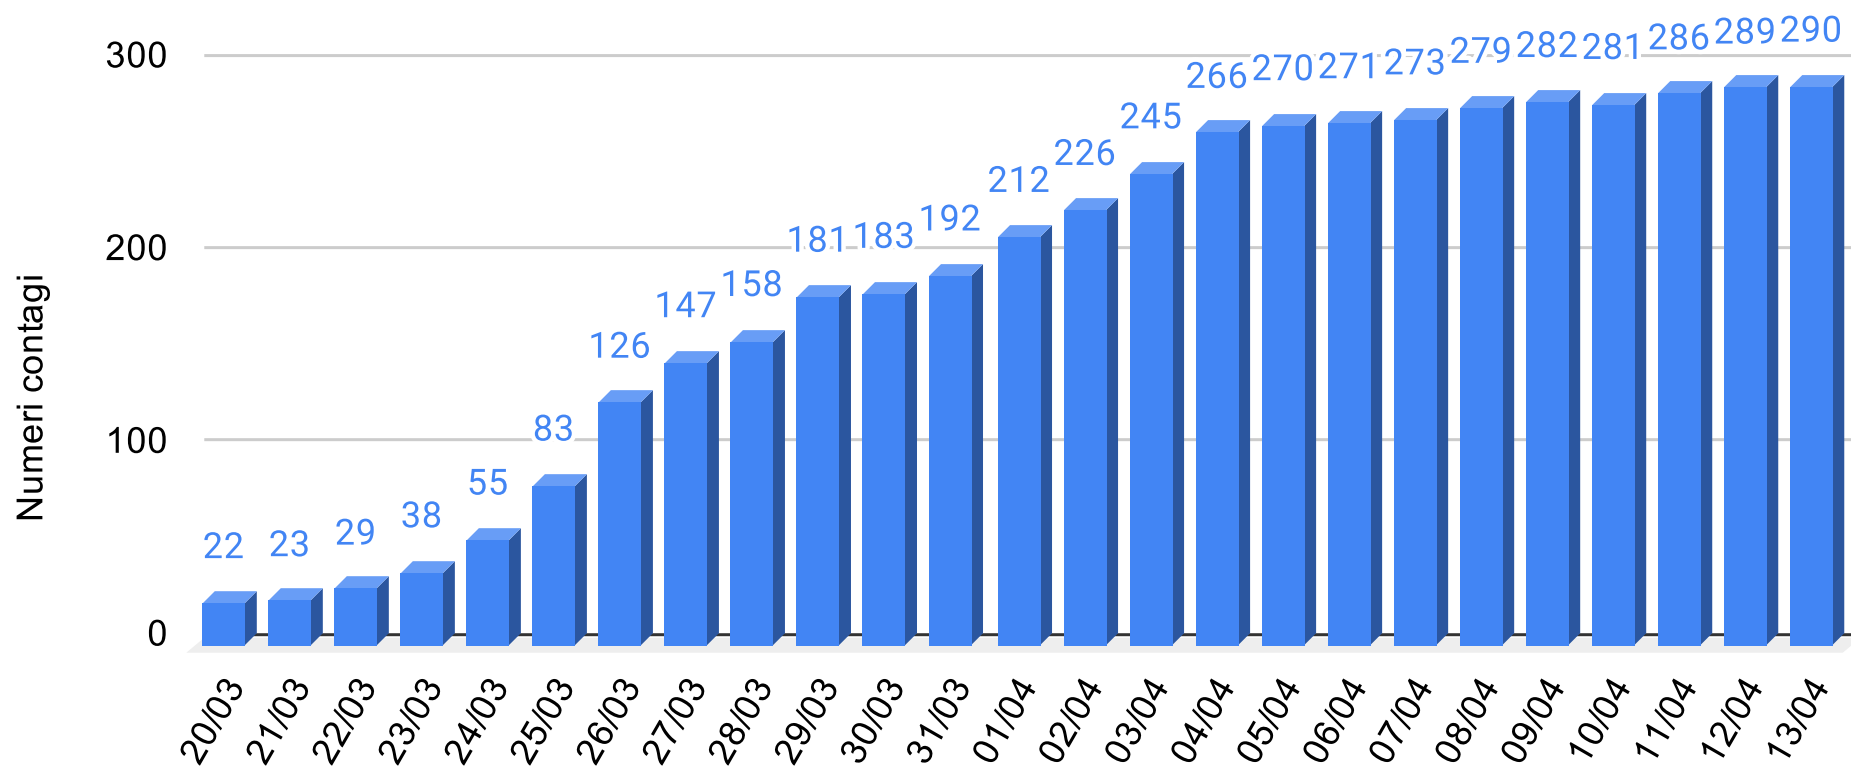

Sicilianews24.it - Dati ufficiali forniti dalla Regione Siciliana

SiciliaNews24

Regione Siciliana

Provincia Enna - Grafico contagiati da Coronavirus

Sicilianews24.it - Dati ufficiali forniti dalla Regione Siciliana