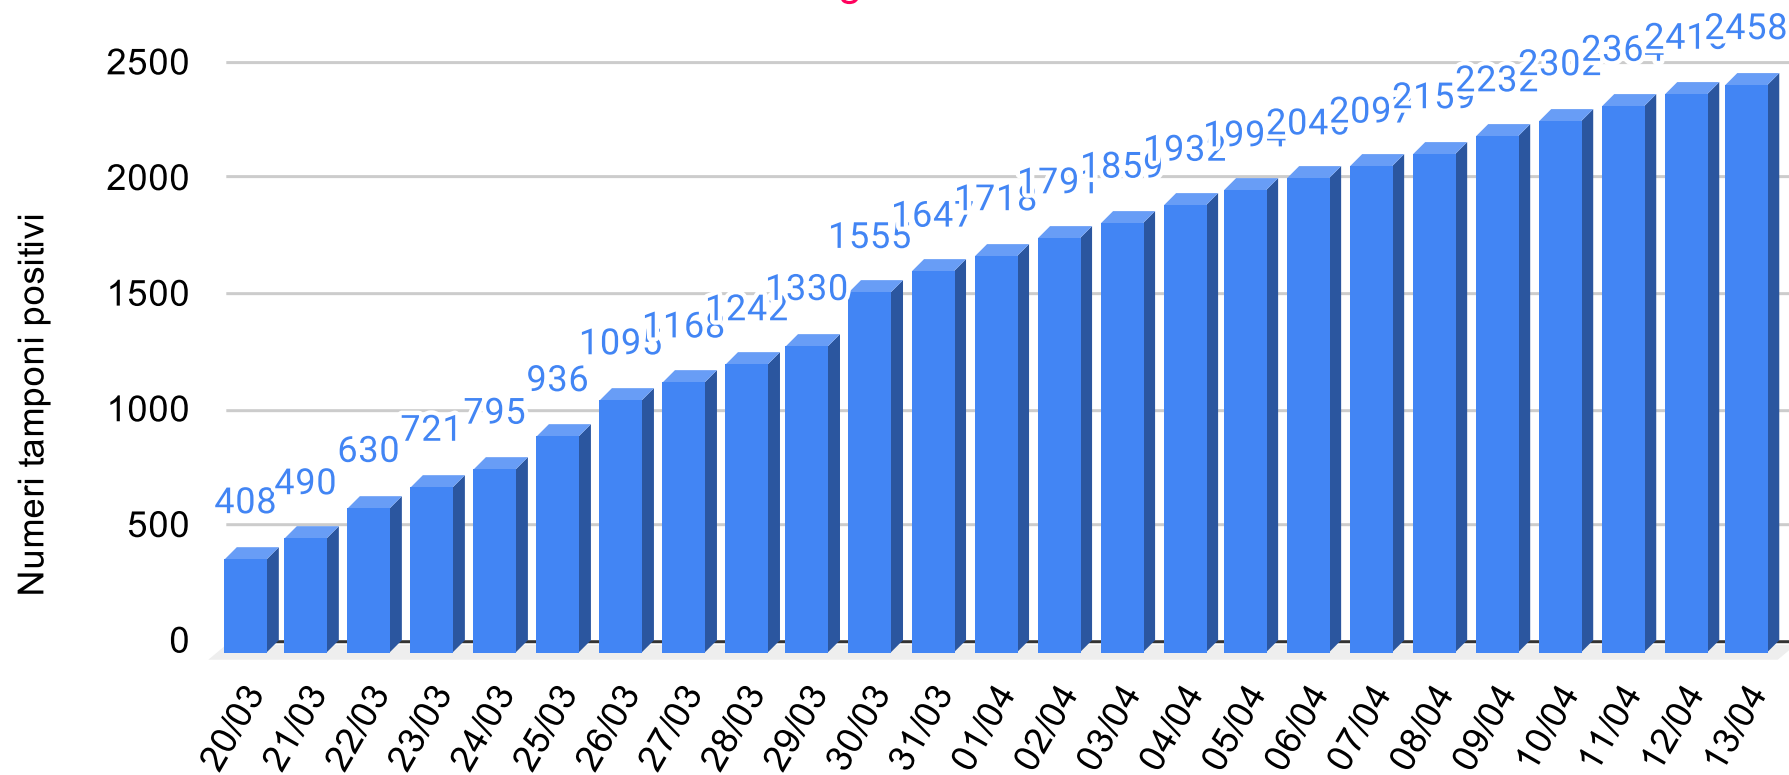

Regione Sicilia - Grafico Tamponi positivi

Sicilianews24.it - Dati ufficiali forniti dalla Regione Siciliana

SiciliaNews24

Regione Siciliana