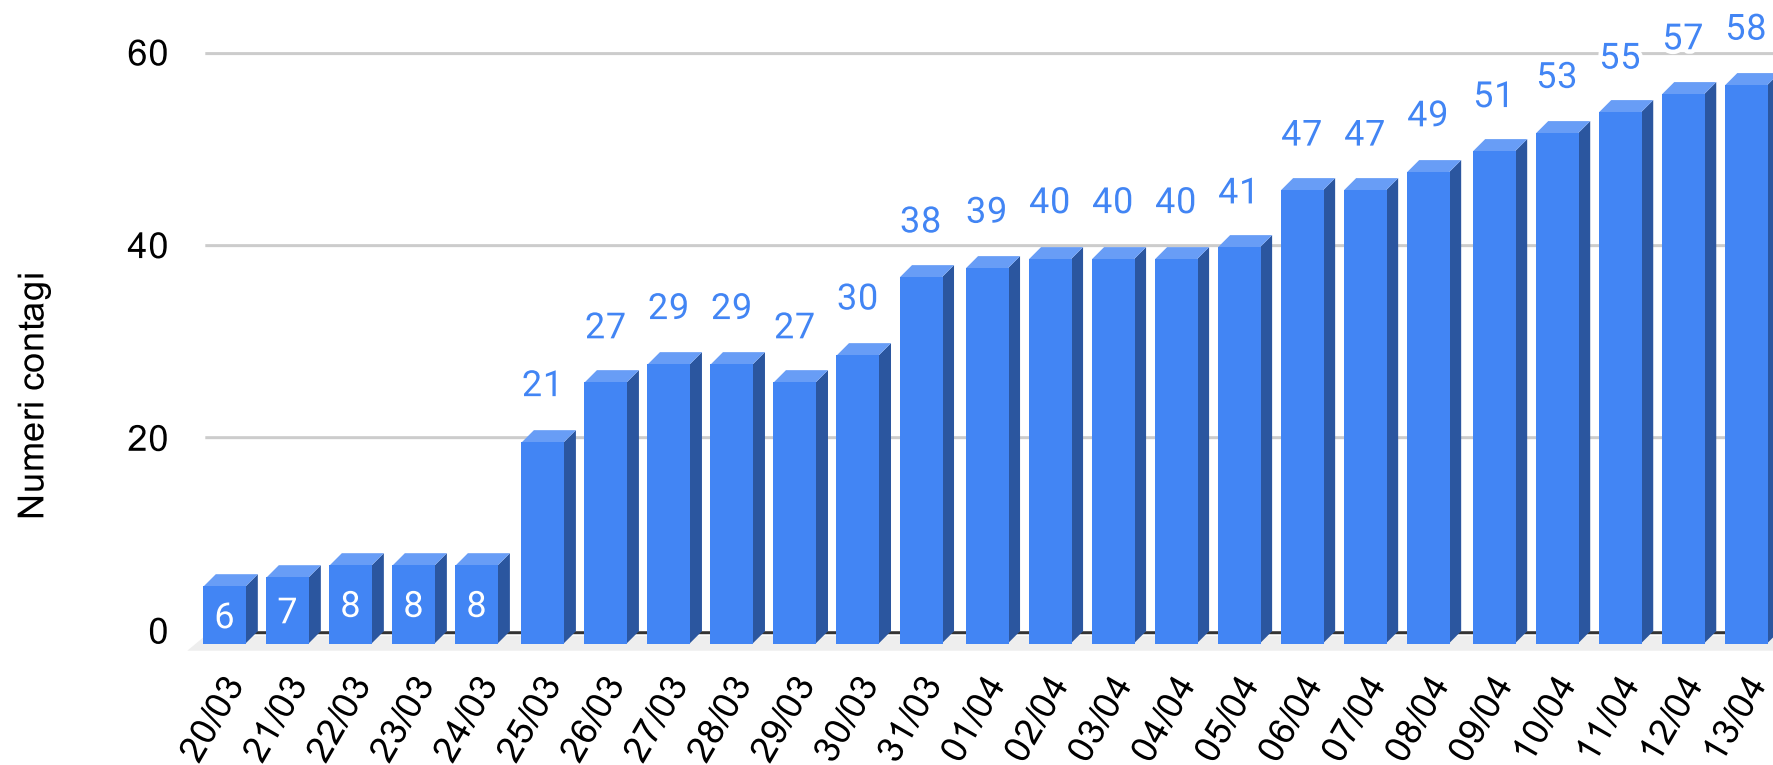

Sicilianews24.it - Dati ufficiali forniti dalla Regione Siciliana

SiciliaNews24

Regione Siciliana

Provincia Ragusa - Grafico contagiati da Coronavirus

Sicilianews24.it - Dati ufficiali forniti dalla Regione Siciliana