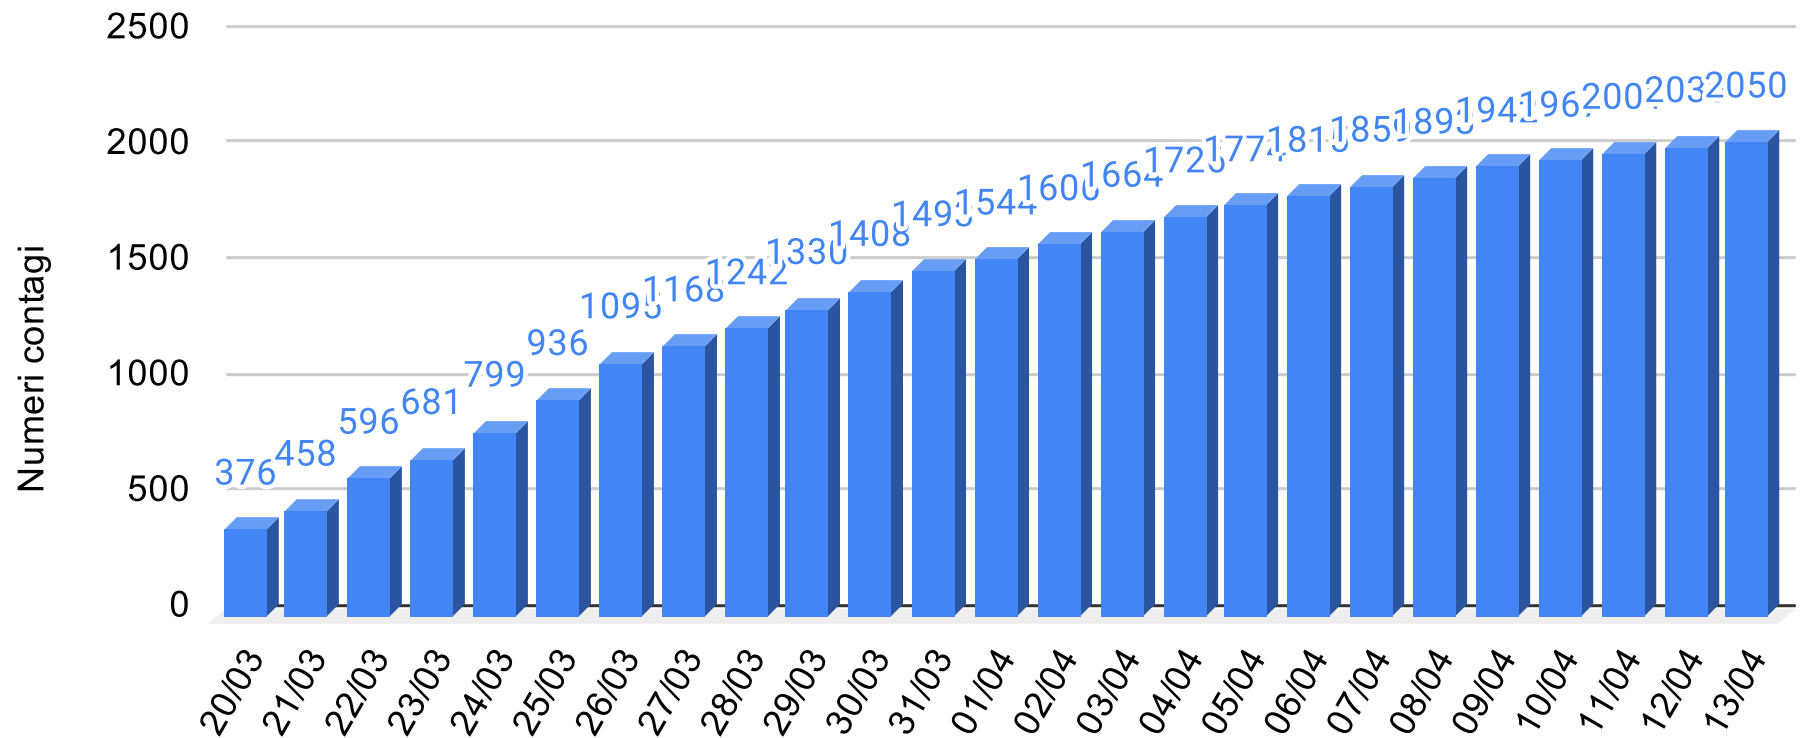

CORONAVIRUS

REPORT DEL CONTAGIO IN SICILIA

SiciliaNews24

DATI UFFICIALI FORNITI DALLA REGIONE SICILIANA

Regione Siciliana

Regione Sicilia - Grafico complessivo contagiati da Coronavirus

Sicilianews24.it - Dati ufficiali forniti dalla Regione Siciliana

SiciliaNews24

Regione Siciliana

Regione Sicilia - Grafico Tamponi eseguiti

Sicilianews24.it - Dati ufficiali forniti dalla Regione Siciliana

SiciliaNews24

Regione Siciliana

Regione Sicilia - Grafico Tamponi positivi