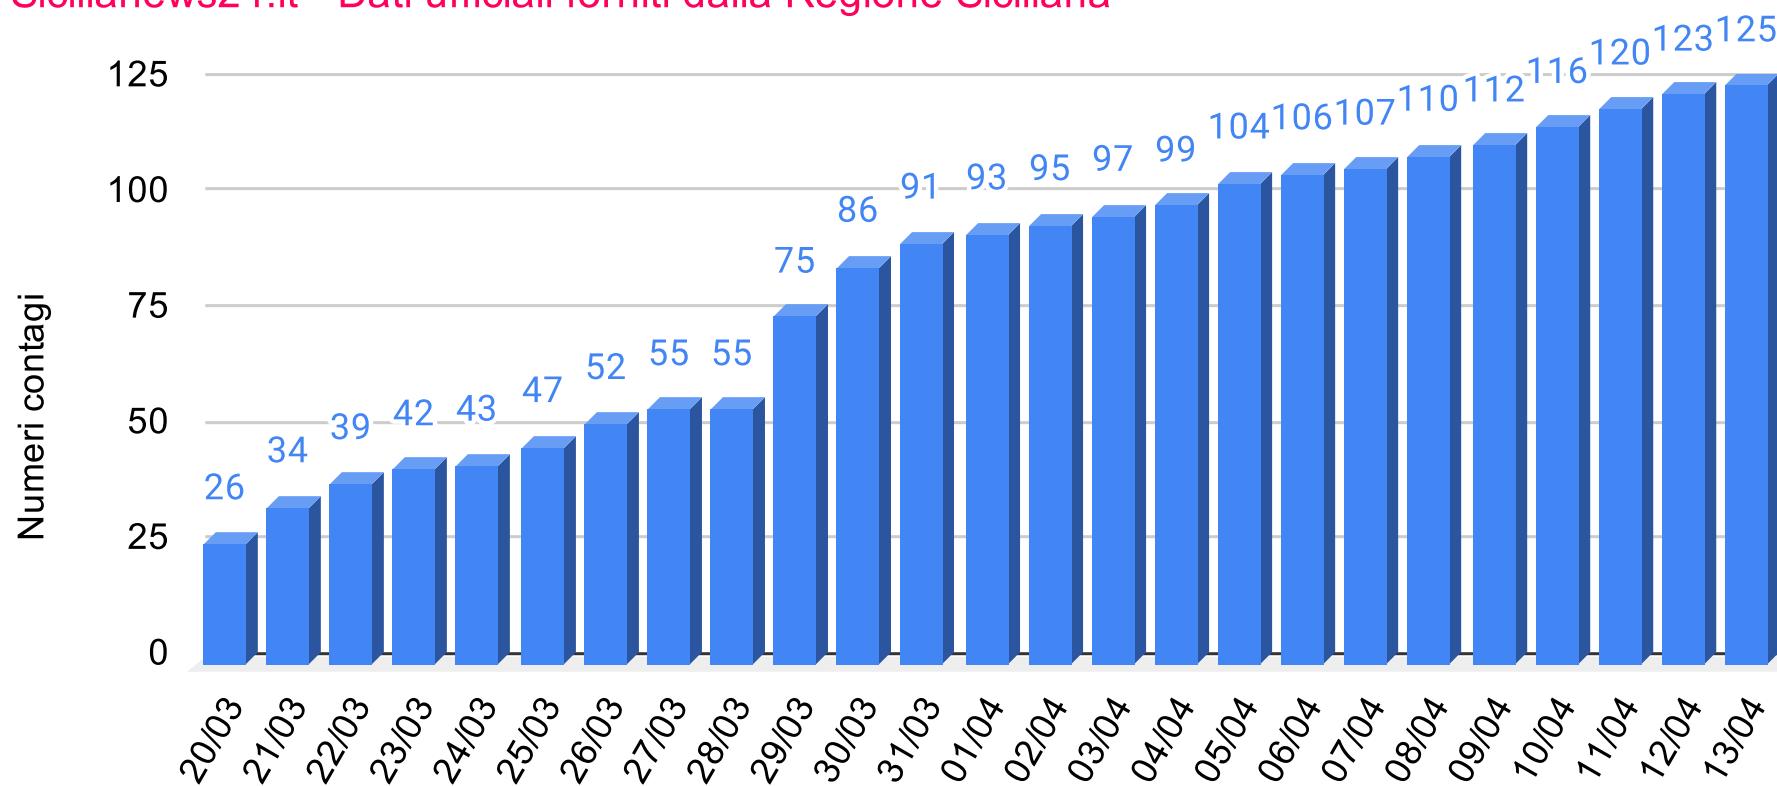

SiciliaNews24

DATI UFFICIALI FORNITI DALLA REGIONE SICILIANA

Regione Siciliana

Provincia Agrigento - Grafico contagiati da Coronavirus

Sicilianews24.it - Dati ufficiali forniti dalla Regione Siciliana

SiciliaNews24