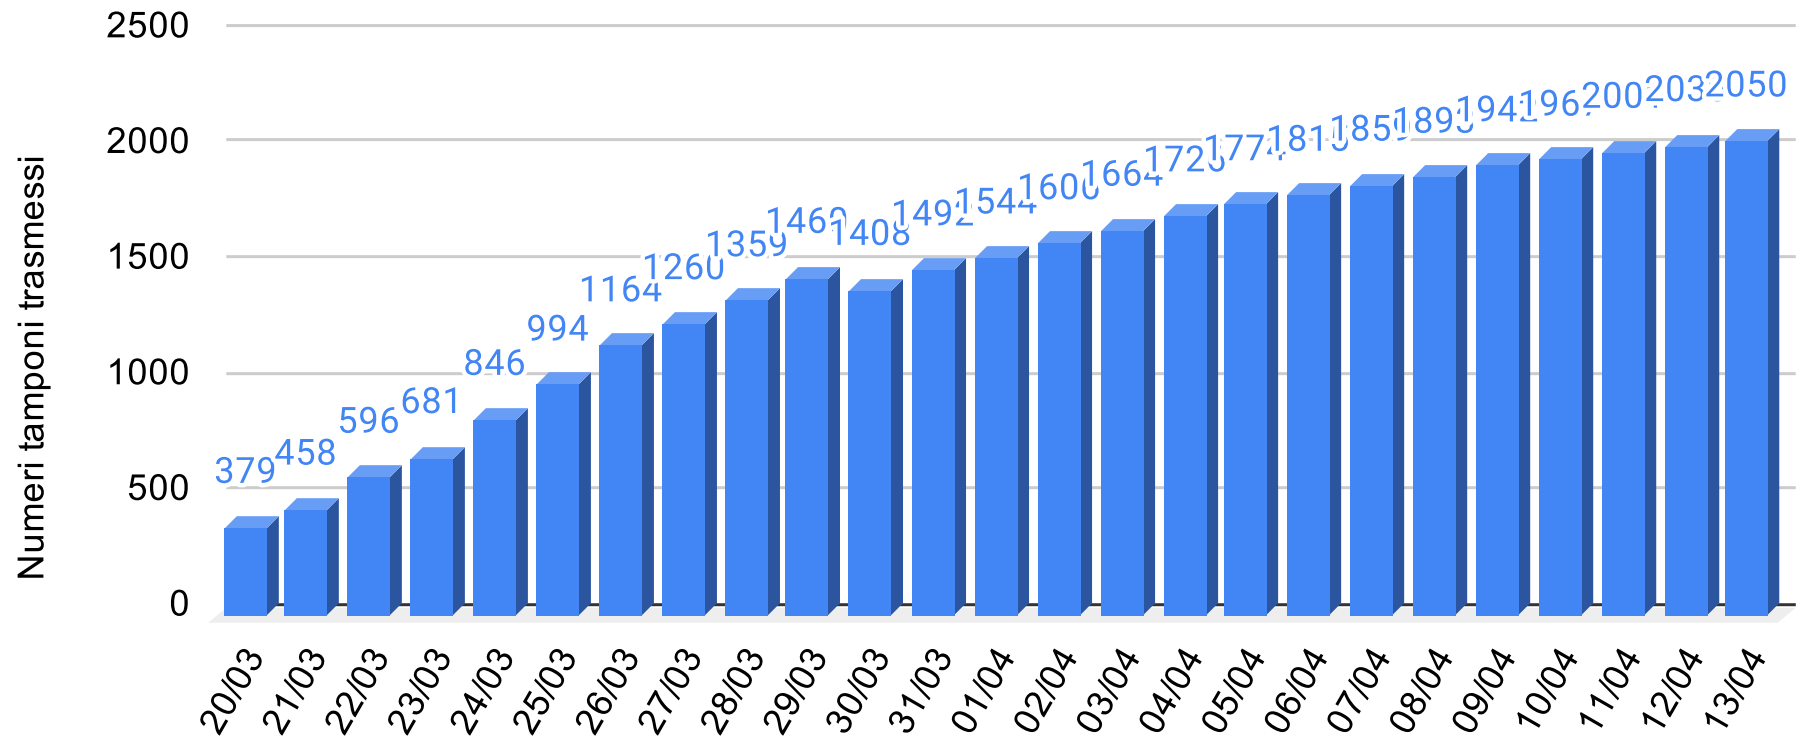

SiciliaNews24

Regione Siciliana

Regione Sicilia - Grafico Tamponi eseguiti

Sicilianews24.it - Dati ufficiali forniti dalla Regione Siciliana

SiciliaNews24

Regione Siciliana

Regione Sicilia - Grafico Tamponi positivi

Sicilianews24.it - Dati ufficiali forniti dalla Regione Siciliana

SiciliaNews24

Regione Siciliana

Regione Sicilia - Grafico Tamponi trasmessi all'ISS

Sicilianews24.it - Dati ufficiali forniti dalla Regione Siciliana