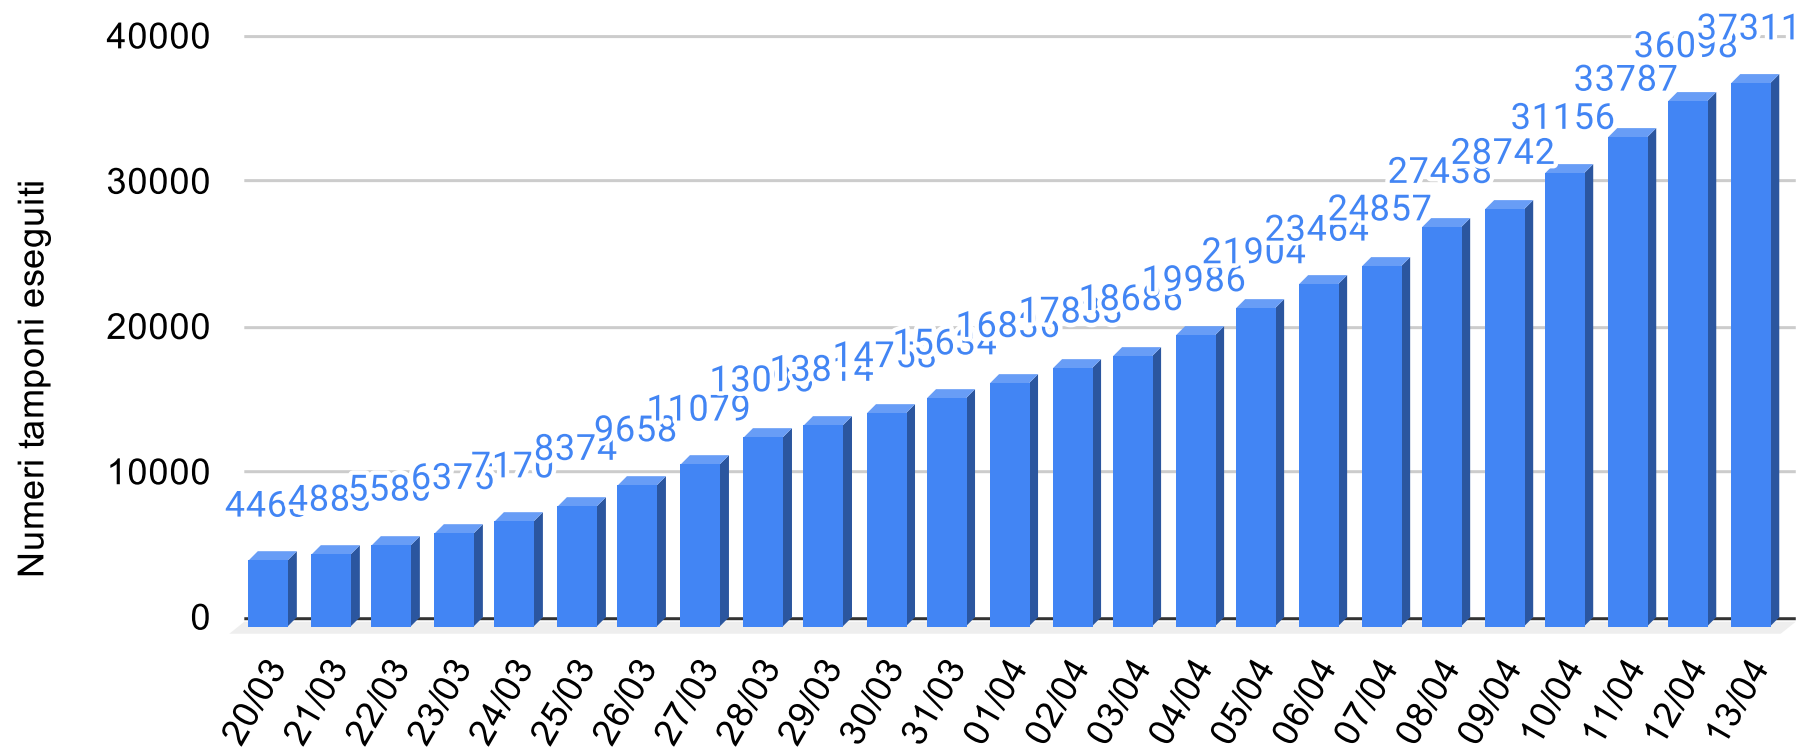

CORONAVIRUS

REPORT DEL CONTAGIO IN SICILIA

SiciliaNews24

DATI UFFICIALI FORNITI DALLA REGIONE SICILIANA

Regione Siciliana

Regione Sicilia - Grafico complessivo contagiati da Coronavirus

Sicilianews24.it - Dati ufficiali forniti dalla Regione Siciliana

SiciliaNews24

Regione Siciliana

Regione Sicilia - Grafico Tamponi eseguiti

Sicilianews24.it - Dati ufficiali forniti dalla Regione Siciliana

SiciliaNews24

Regione Siciliana

Regione Sicilia - Grafico Tamponi positivi