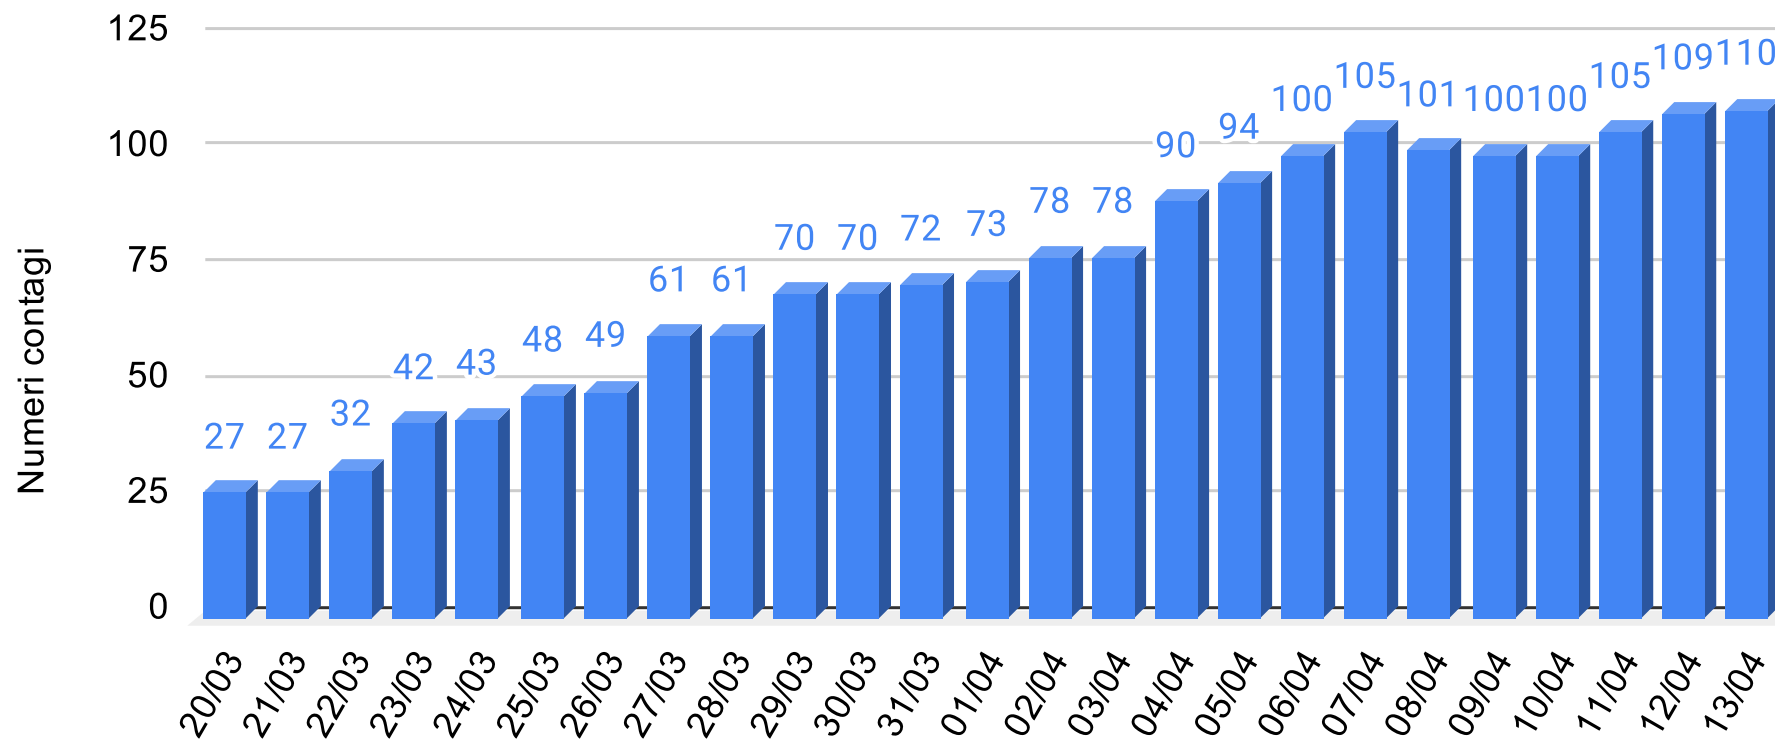

Provincia Trapani - Grafico contagiati da Coronavirus

Sicilianews24.it - Dati ufficiali forniti dalla Regione Siciliana

SiciliaNews24

Regione Siciliana