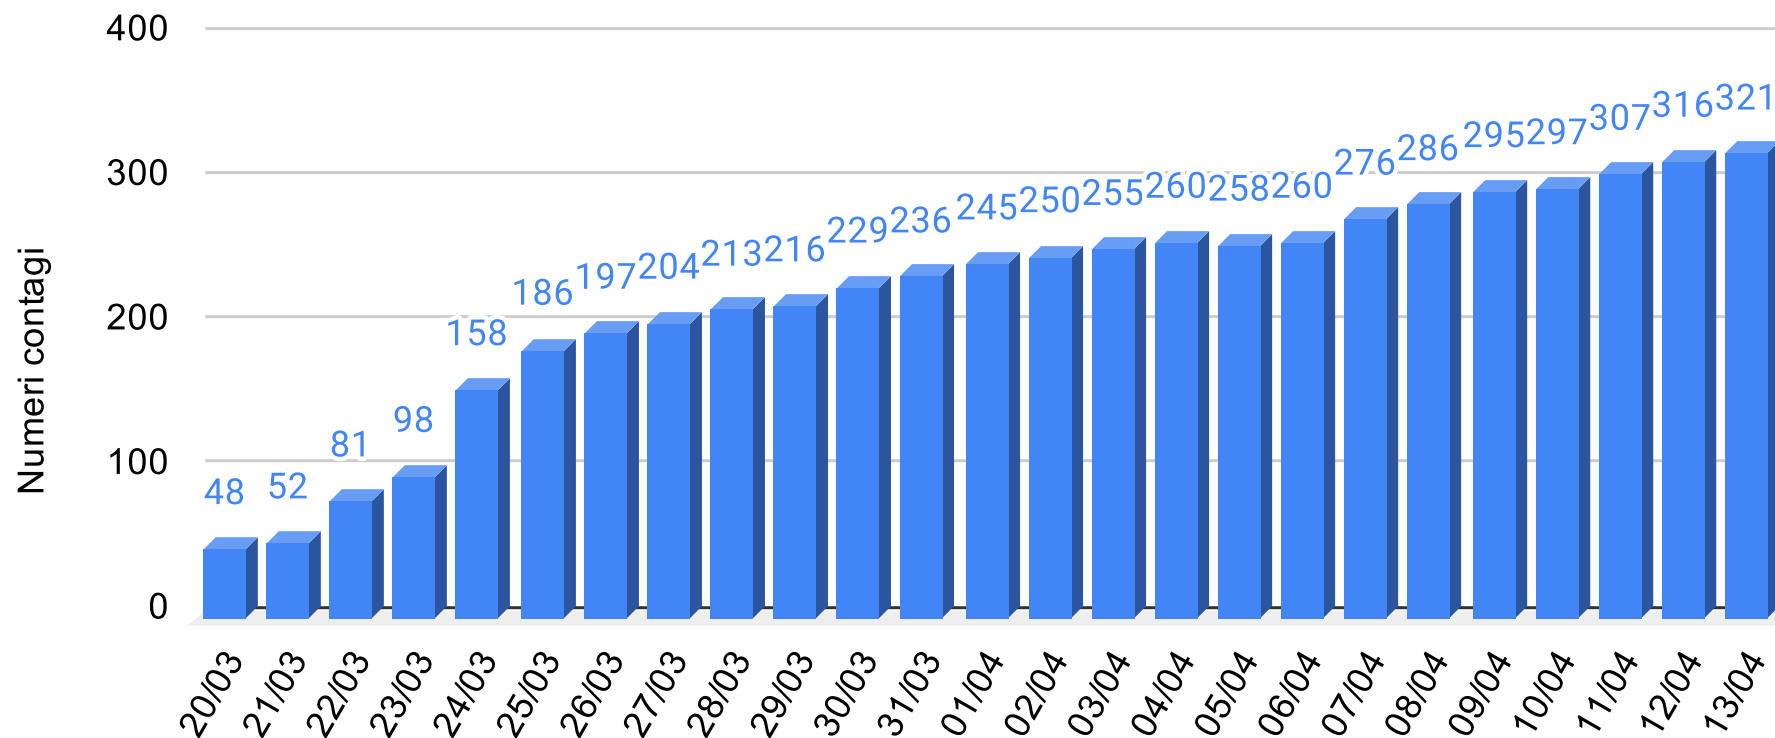

Provincia Palermo - Grafico contagiati da Coronavirus

Sicilianews24.it - Dati ufficiali forniti dalla Regione Siciliana

SiciliaNews24

Regione Siciliana