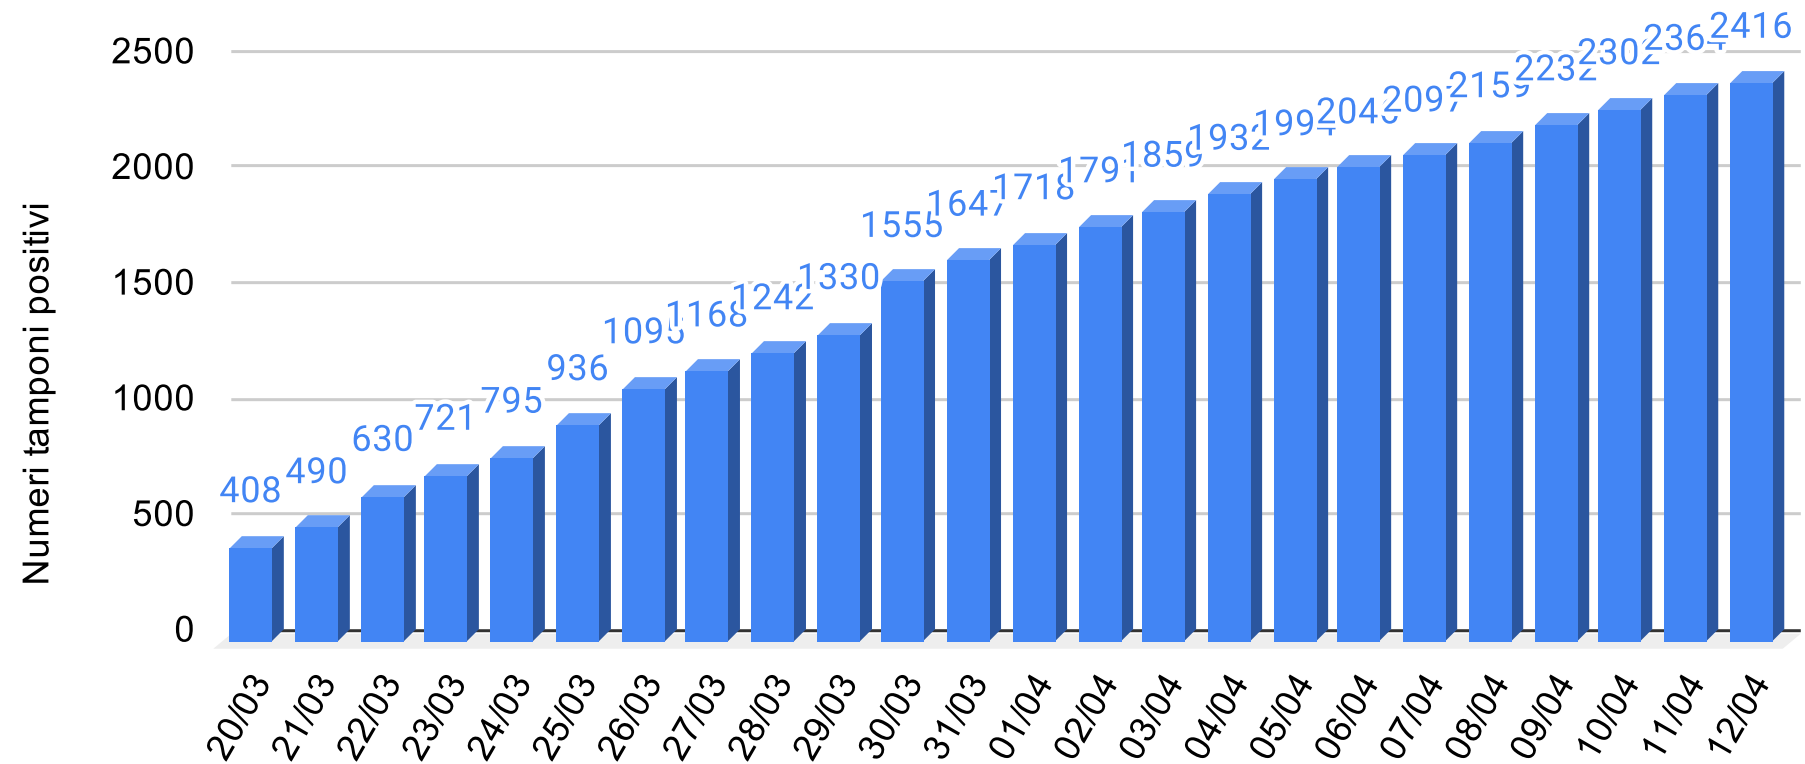

Regione Sicilia - Grafico Tamponi positivi

Sicilianews24.it - Dati ufficiali forniti dalla Regione Siciliana

SiciliaNews24

Regione Siciliana