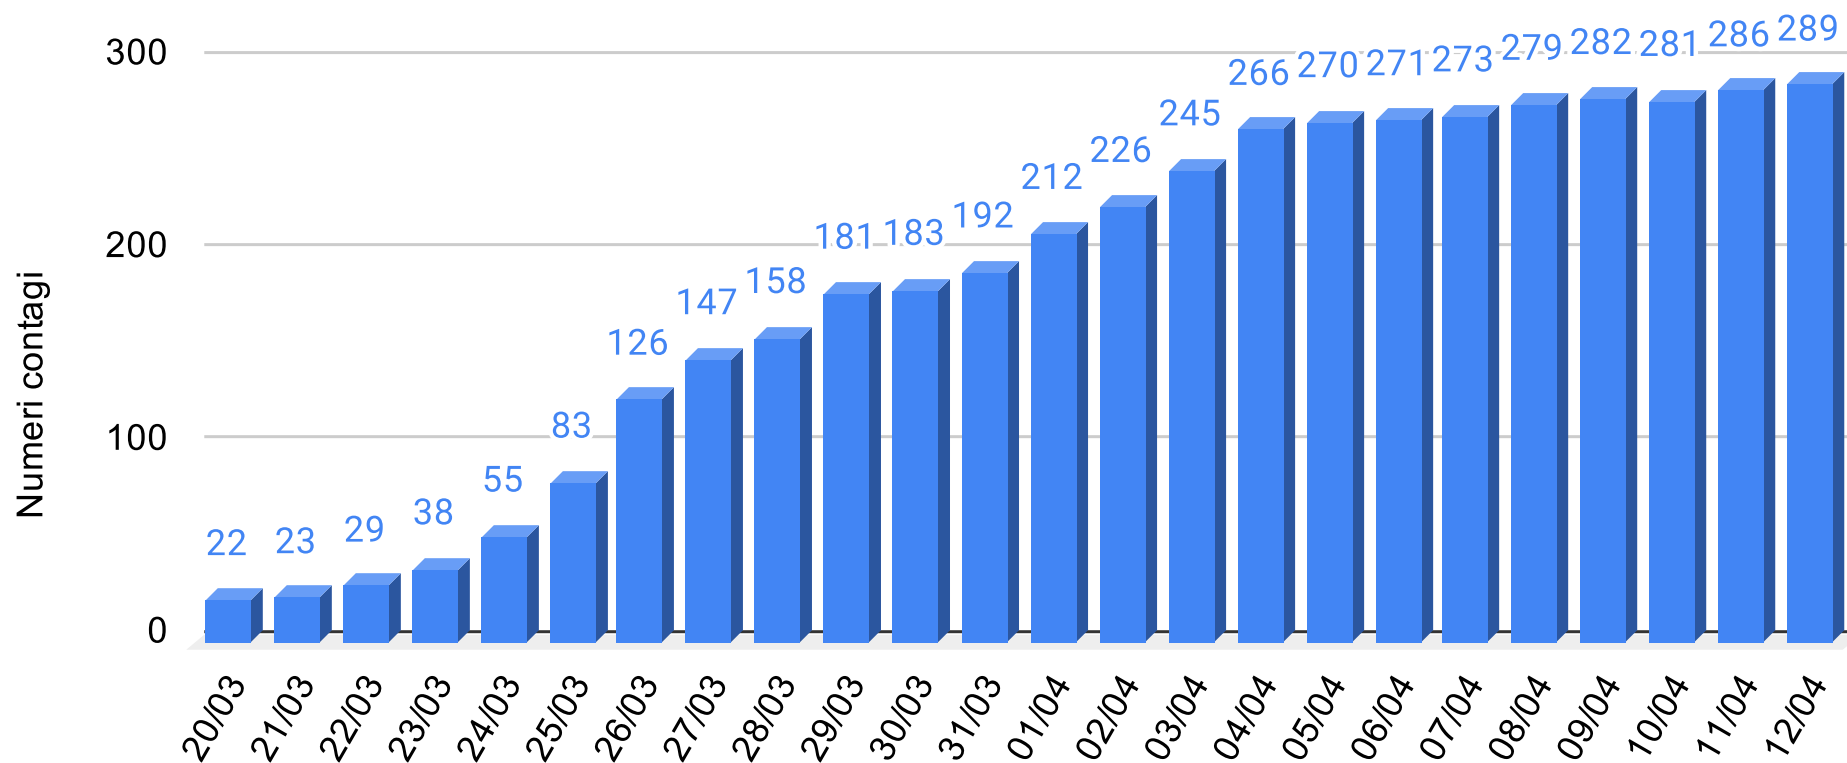

Sicilianews24.it - Dati ufficiali forniti dalla Regione Siciliana

SiciliaNews24

Regione Siciliana

Provincia Enna - Grafico contagiati da Coronavirus

Sicilianews24.it - Dati ufficiali forniti dalla Regione Siciliana