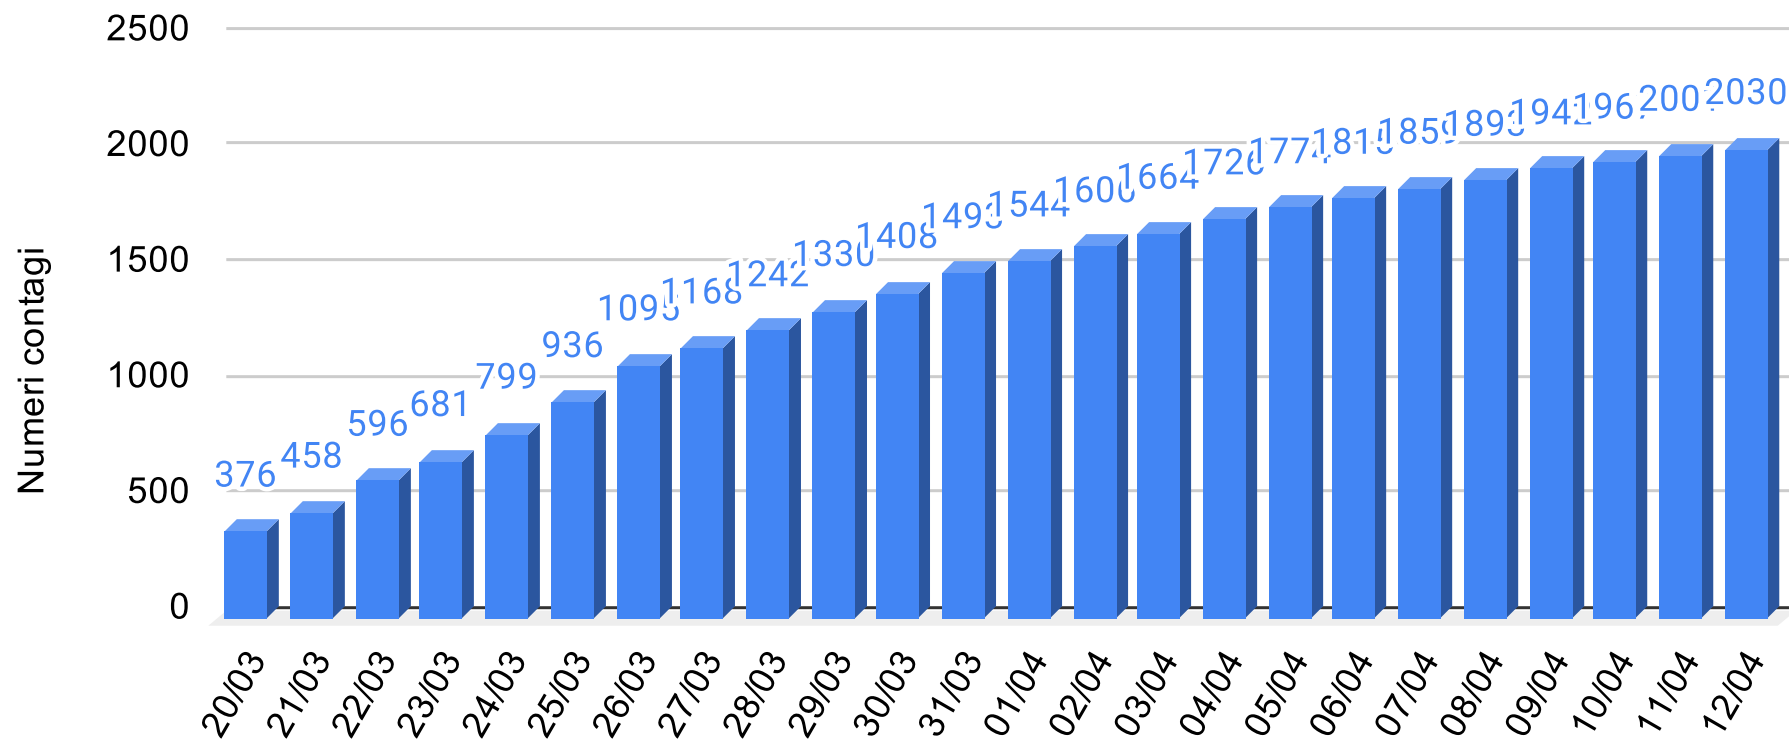

CORONAVIRUS

REPORT DEL CONTAGIO IN SICILIA

SiciliaNews24

DATI UFFICIALI FORNITI DALLA REGIONE SICILIANA

Regione Siciliana

Regione Sicilia - Grafico complessivo contagiati da Coronavirus

Sicilianews24.it - Dati ufficiali forniti dalla Regione Siciliana

SiciliaNews24

Regione Siciliana

Regione Sicilia - Grafico Tamponi eseguiti

Sicilianews24.it - Dati ufficiali forniti dalla Regione Siciliana

SiciliaNews24

Regione Siciliana

Regione Sicilia - Grafico Tamponi positivi