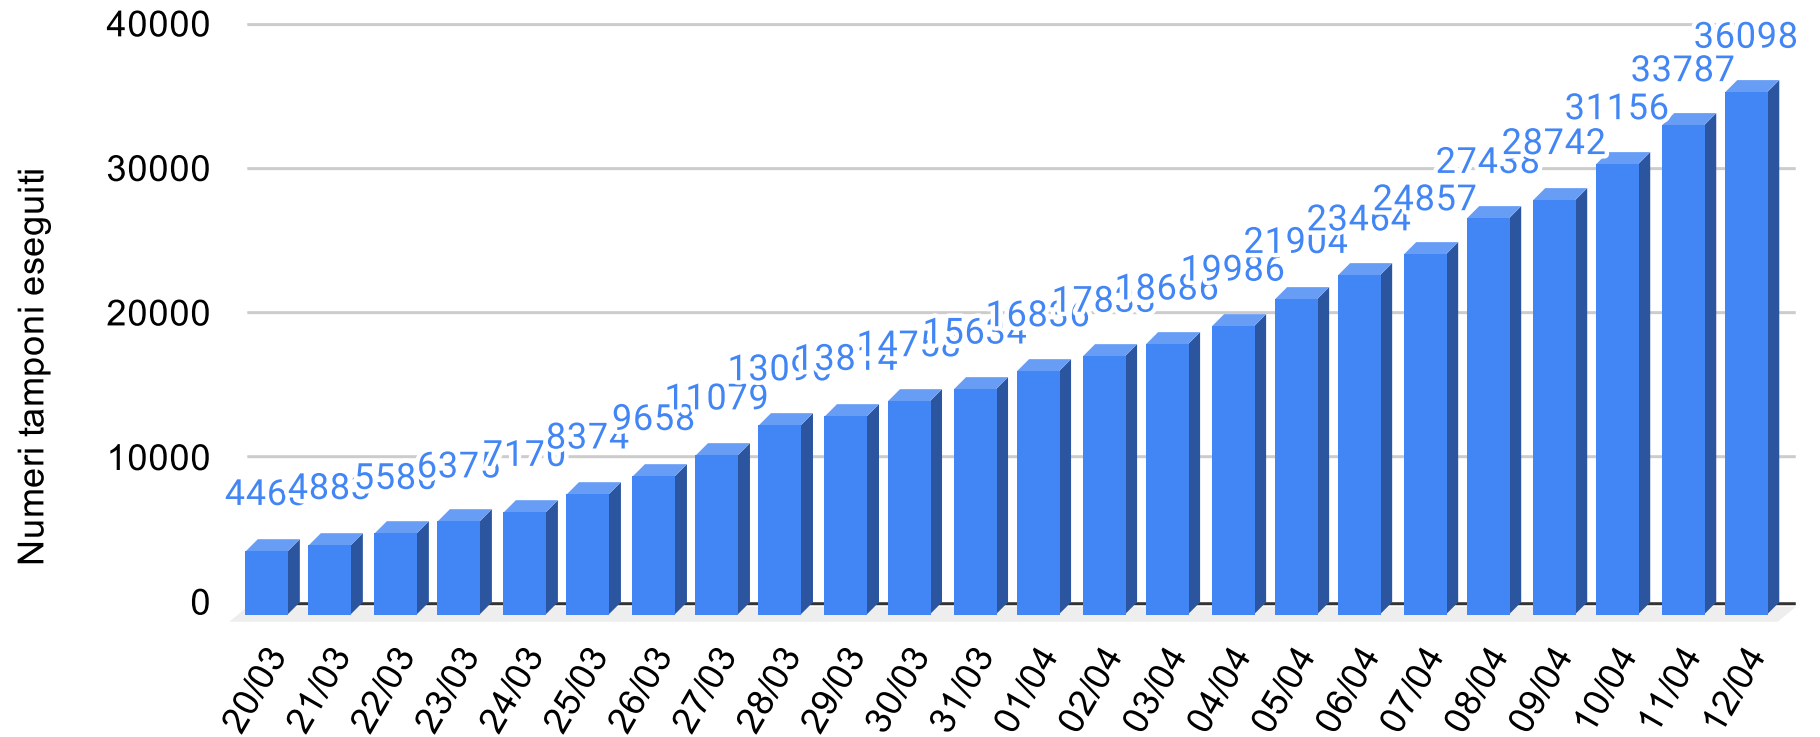

CORONAVIRUS

REPORT DEL CONTAGIO IN SICILIA

SiciliaNews24

DATI UFFICIALI FORNITI DALLA REGIONE SICILIANA

Regione Siciliana

Regione Sicilia - Grafico complessivo contagiati da Coronavirus

Sicilianews24.it - Dati ufficiali forniti dalla Regione Siciliana

SiciliaNews24

Regione Siciliana

Regione Sicilia - Grafico Tamponi eseguiti

Sicilianews24.it - Dati ufficiali forniti dalla Regione Siciliana

SiciliaNews24

Regione Siciliana

Regione Sicilia - Grafico Tamponi positivi