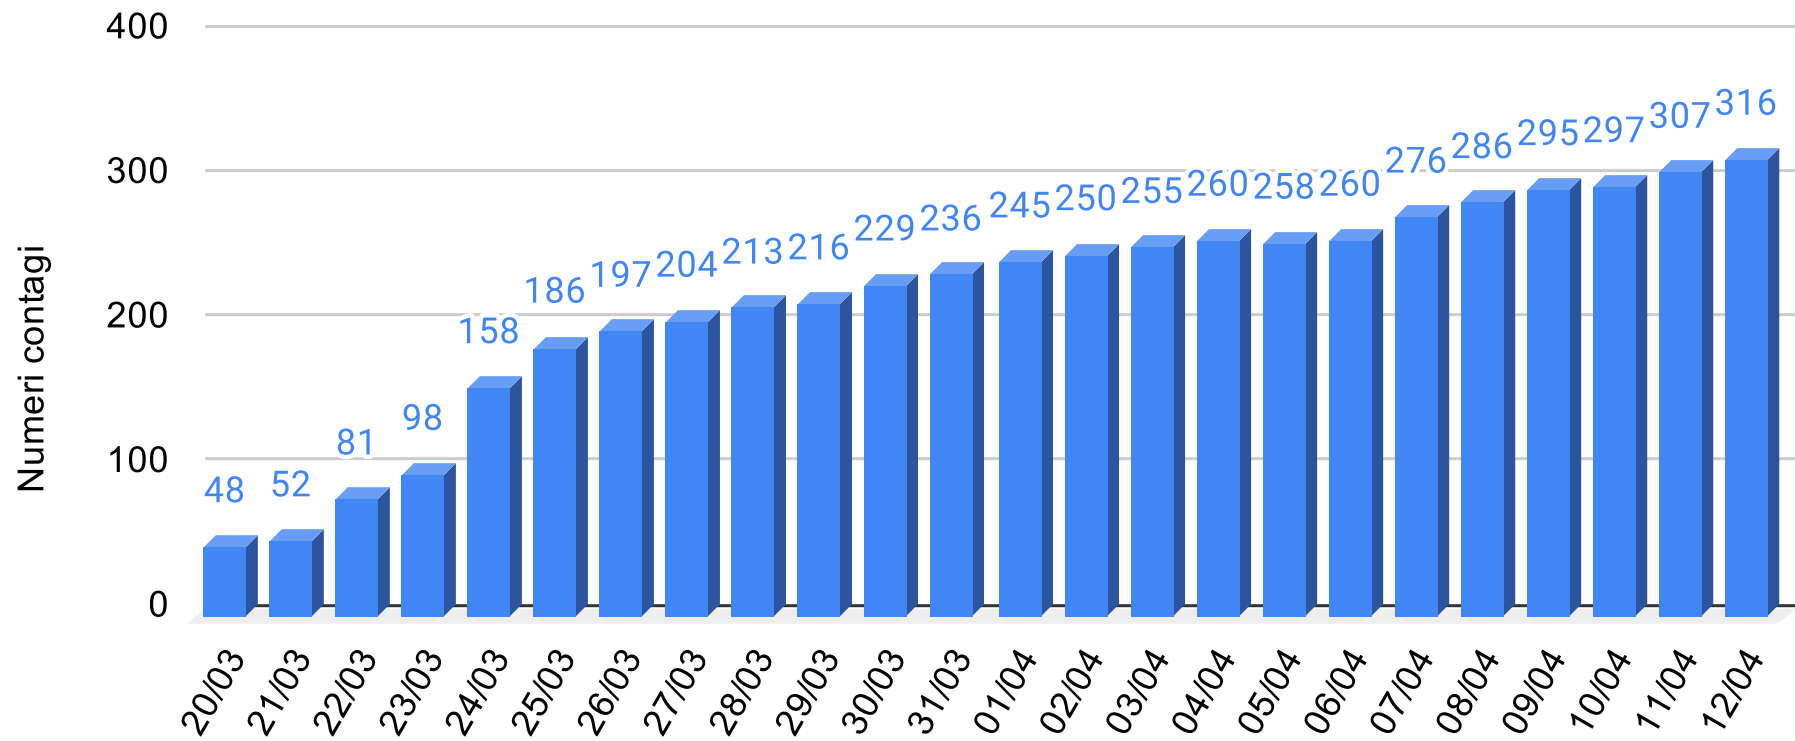

Provincia Palermo - Grafico contagiati da Coronavirus

Sicilianews24.it - Dati ufficiali forniti dalla Regione Siciliana

SiciliaNews24

Regione Siciliana