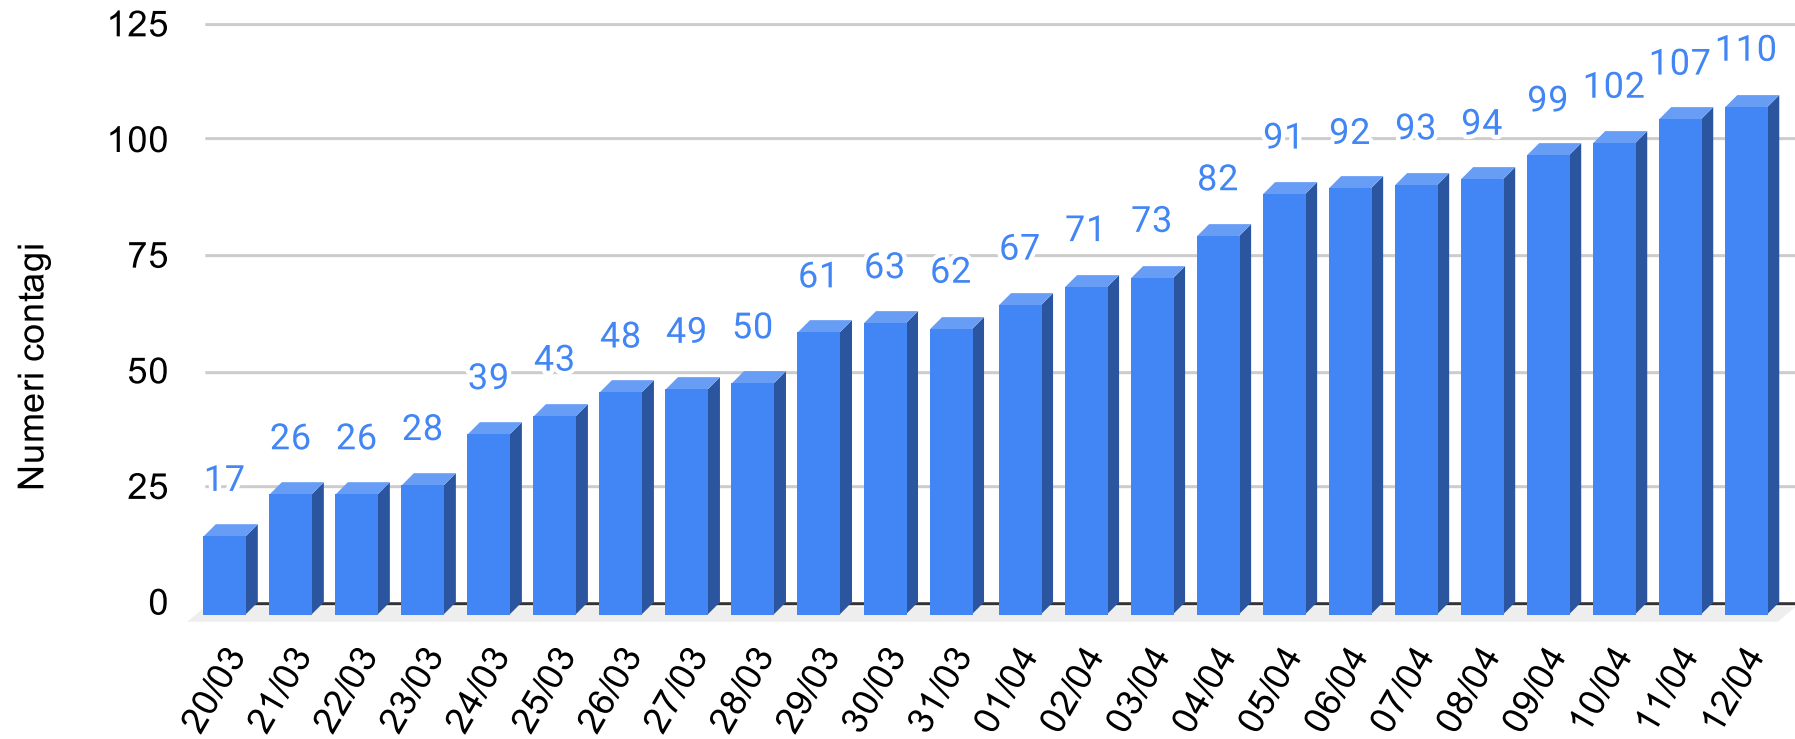

Provincia Caltanissetta - Grafico contagiati da Coronavirus

Sicilianews24.it - Dati ufficiali forniti dalla Regione Siciliana

SiciliaNews24

Regione Siciliana