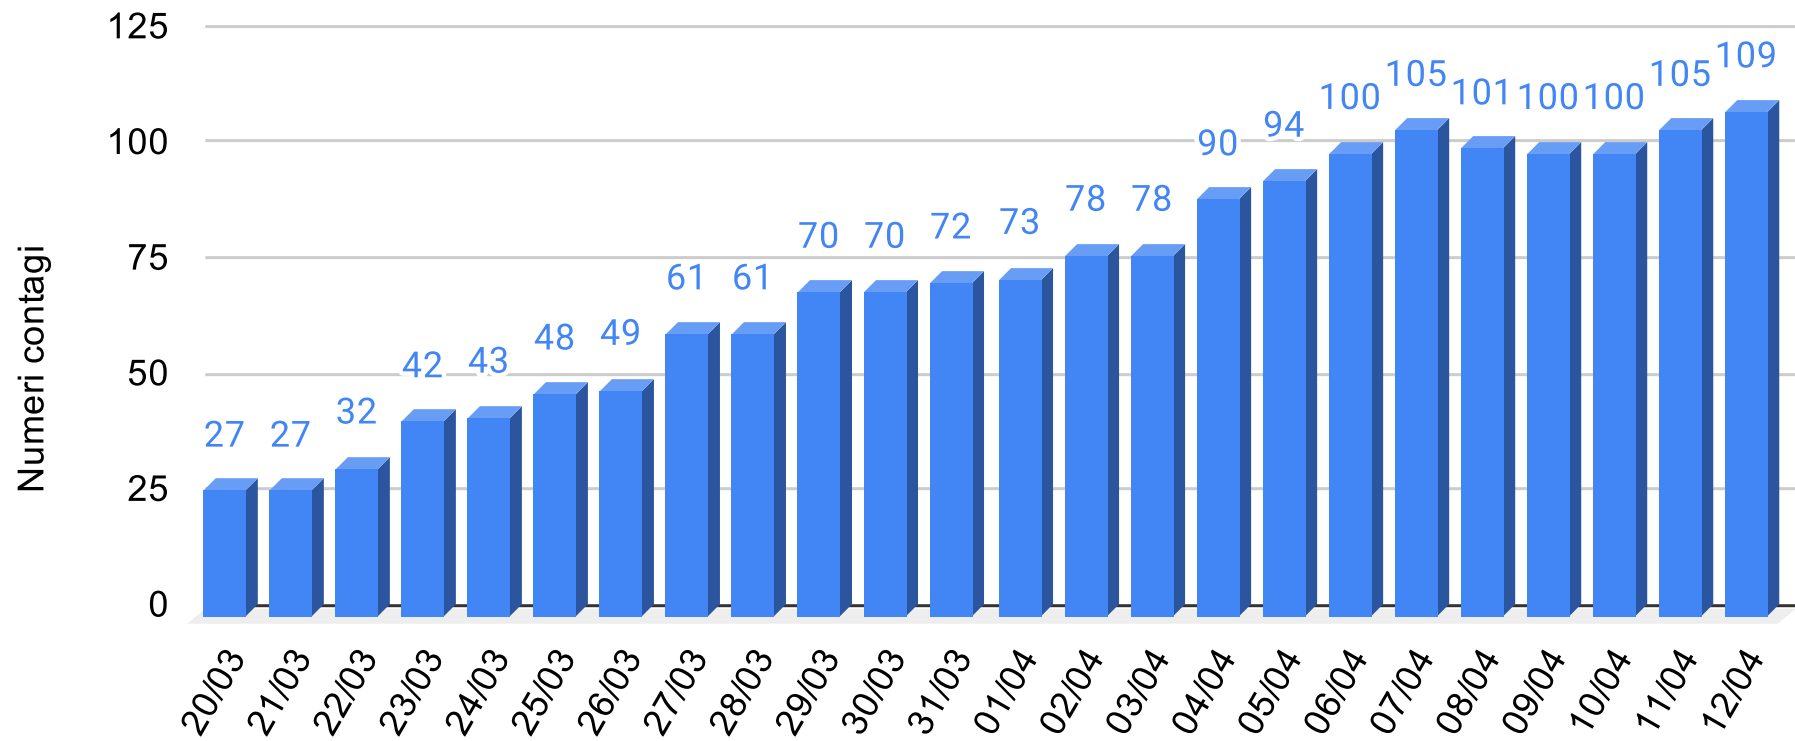

Provincia Trapani - Grafico contagiati da Coronavirus

Sicilianews24.it - Dati ufficiali forniti dalla Regione Siciliana

SiciliaNews24

Regione Siciliana