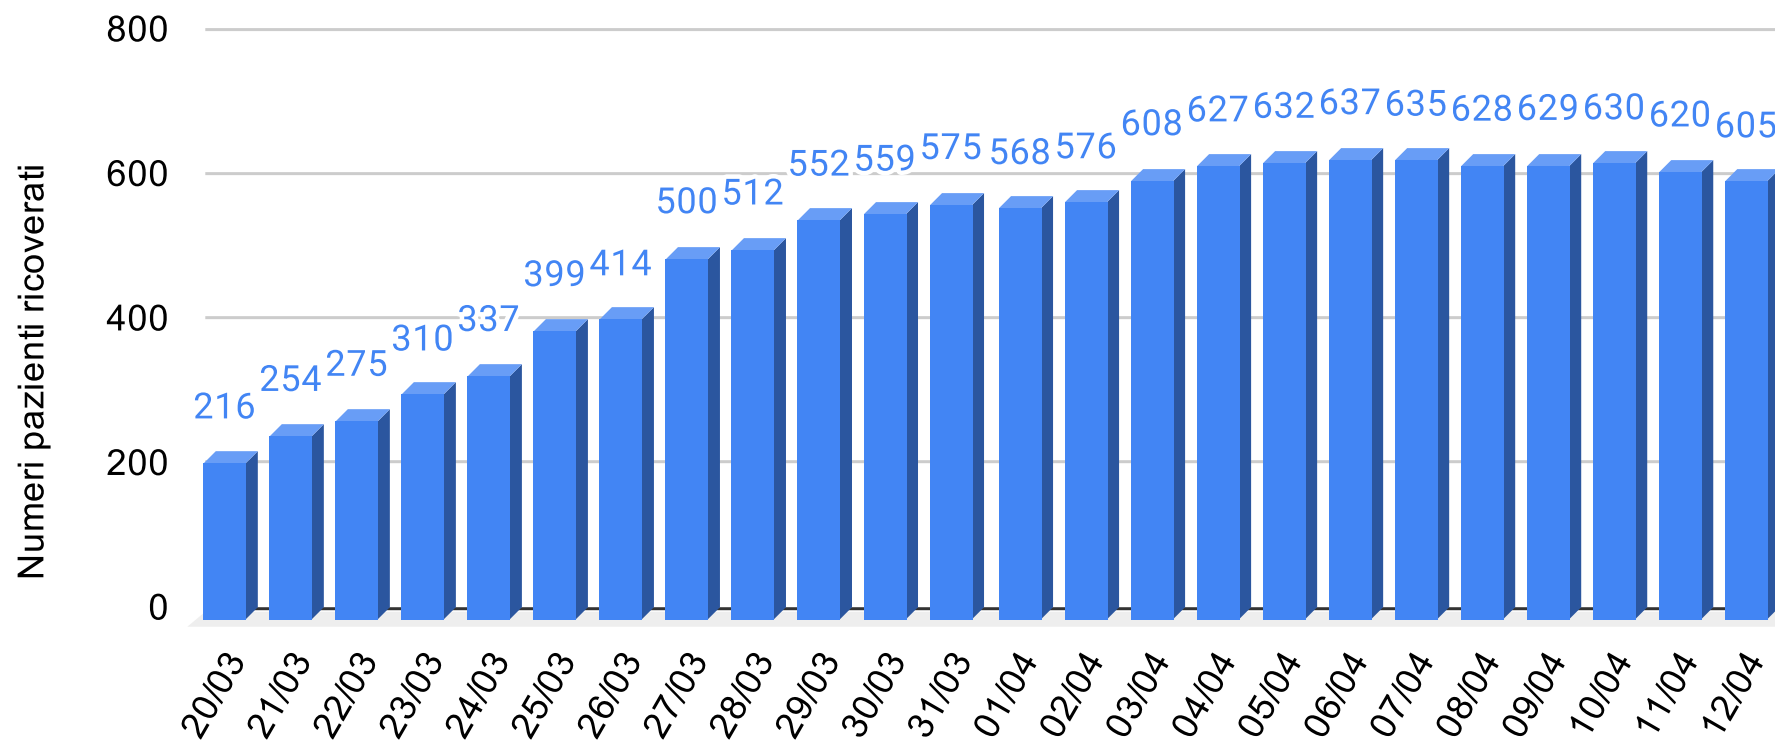

Regione Sicilia - Grafico Pazienti ricoverati

Sicilianews24.it - Dati ufficiali forniti dalla Regione Siciliana

SiciliaNews24

Regione Siciliana