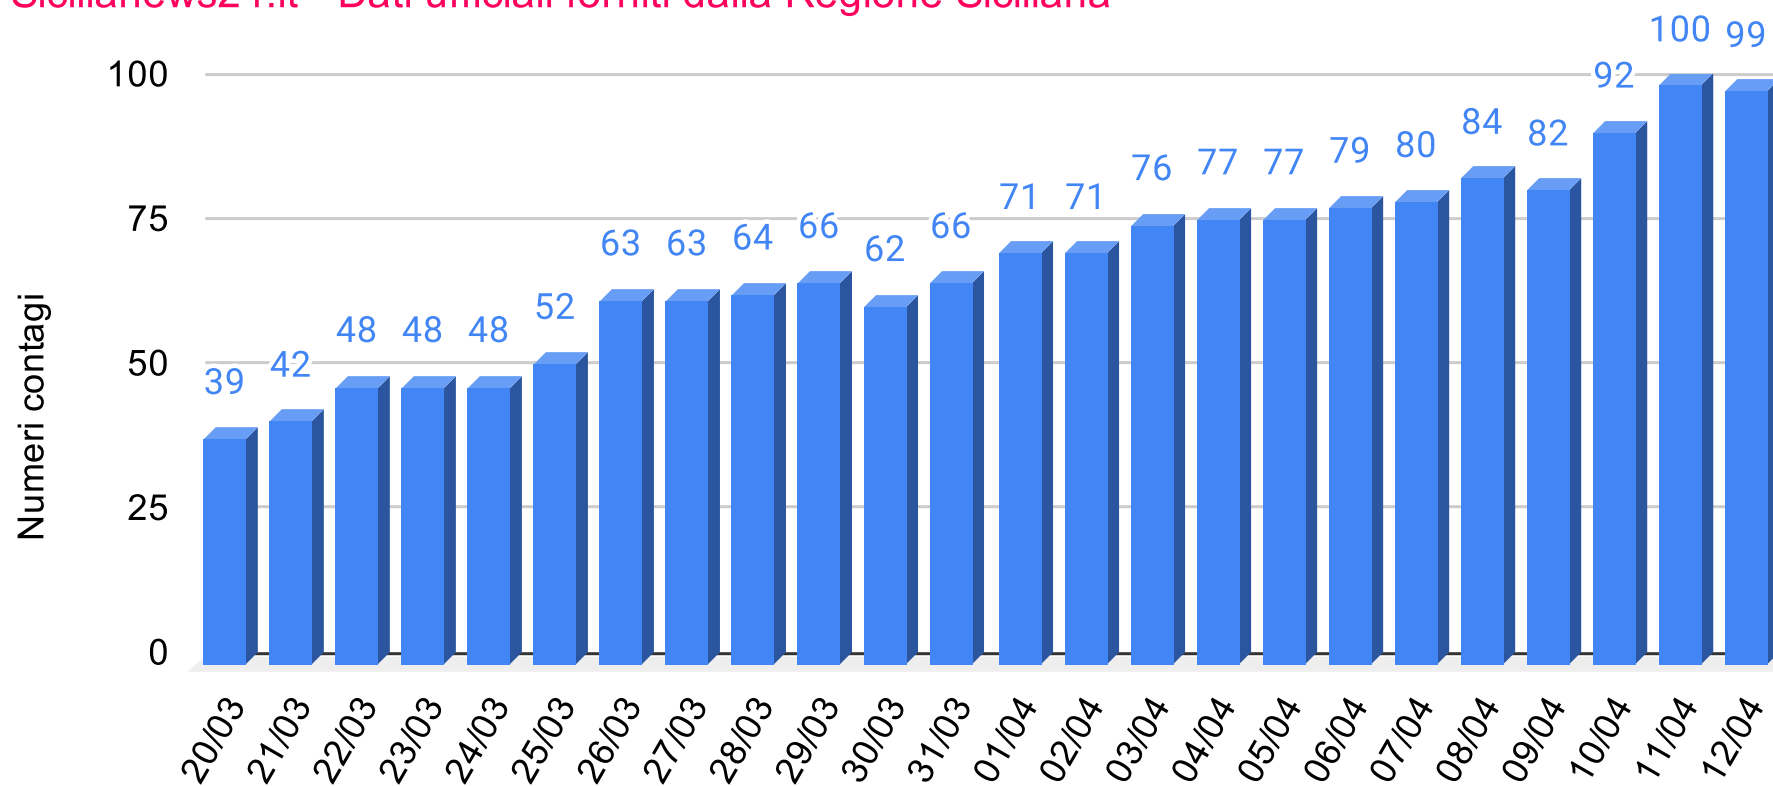

Provincia Siracusa - Grafico contagiati da Coronavirus

Sicilianews24.it - Dati ufficiali forniti dalla Regione Siciliana

SiciliaNews24

Regione Siciliana