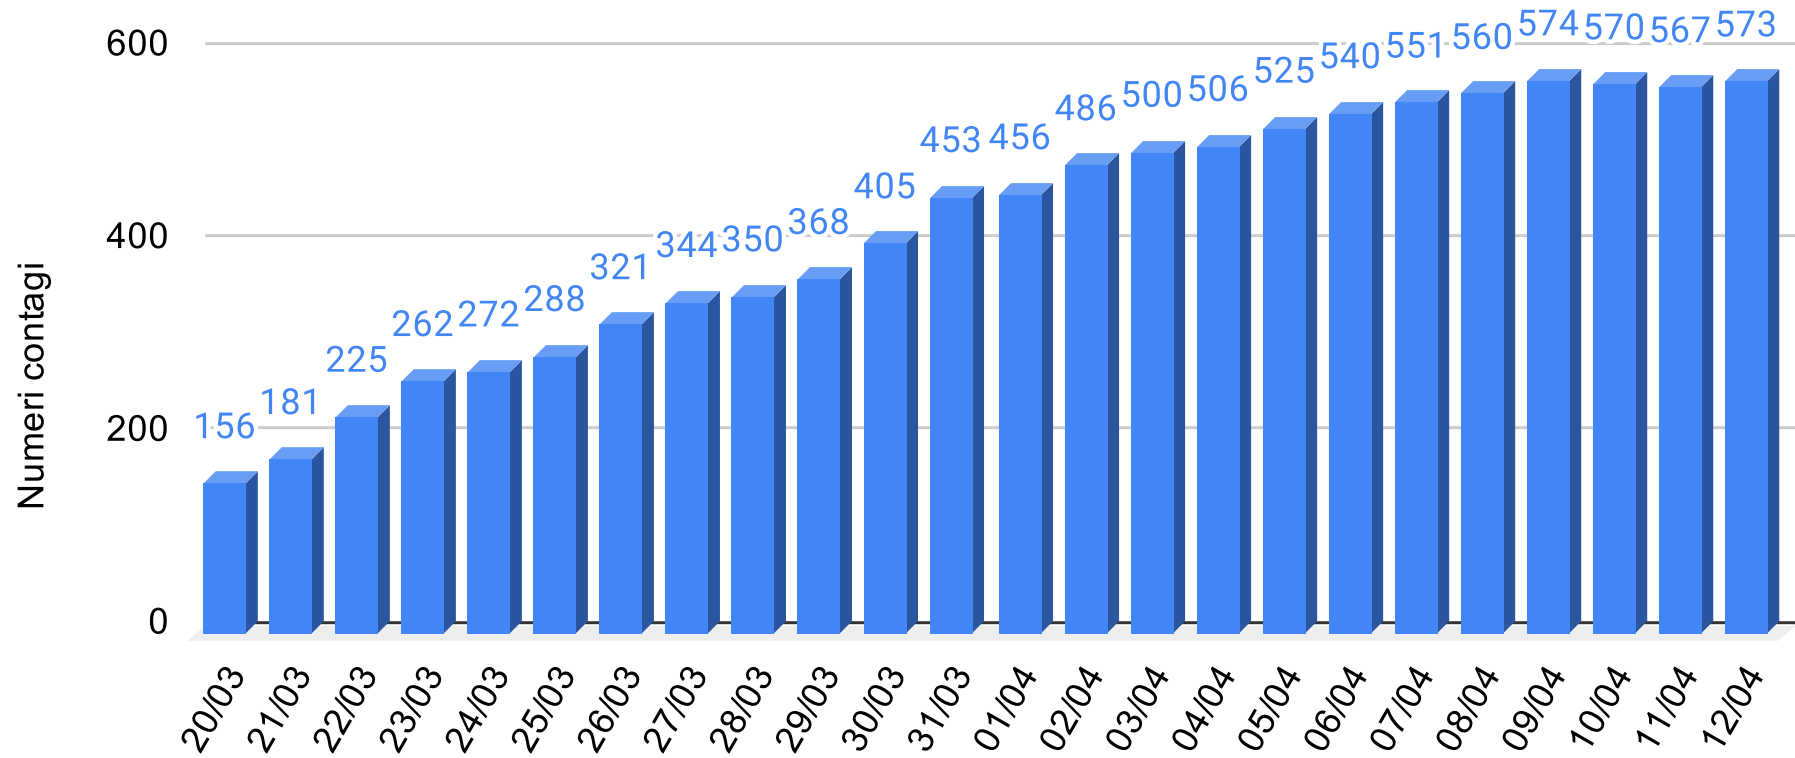

Provincia Catania - Grafico contagiati da Coronavirus

Sicilianews24.it - Dati ufficiali forniti dalla Regione Siciliana

SiciliaNews24

Regione Siciliana