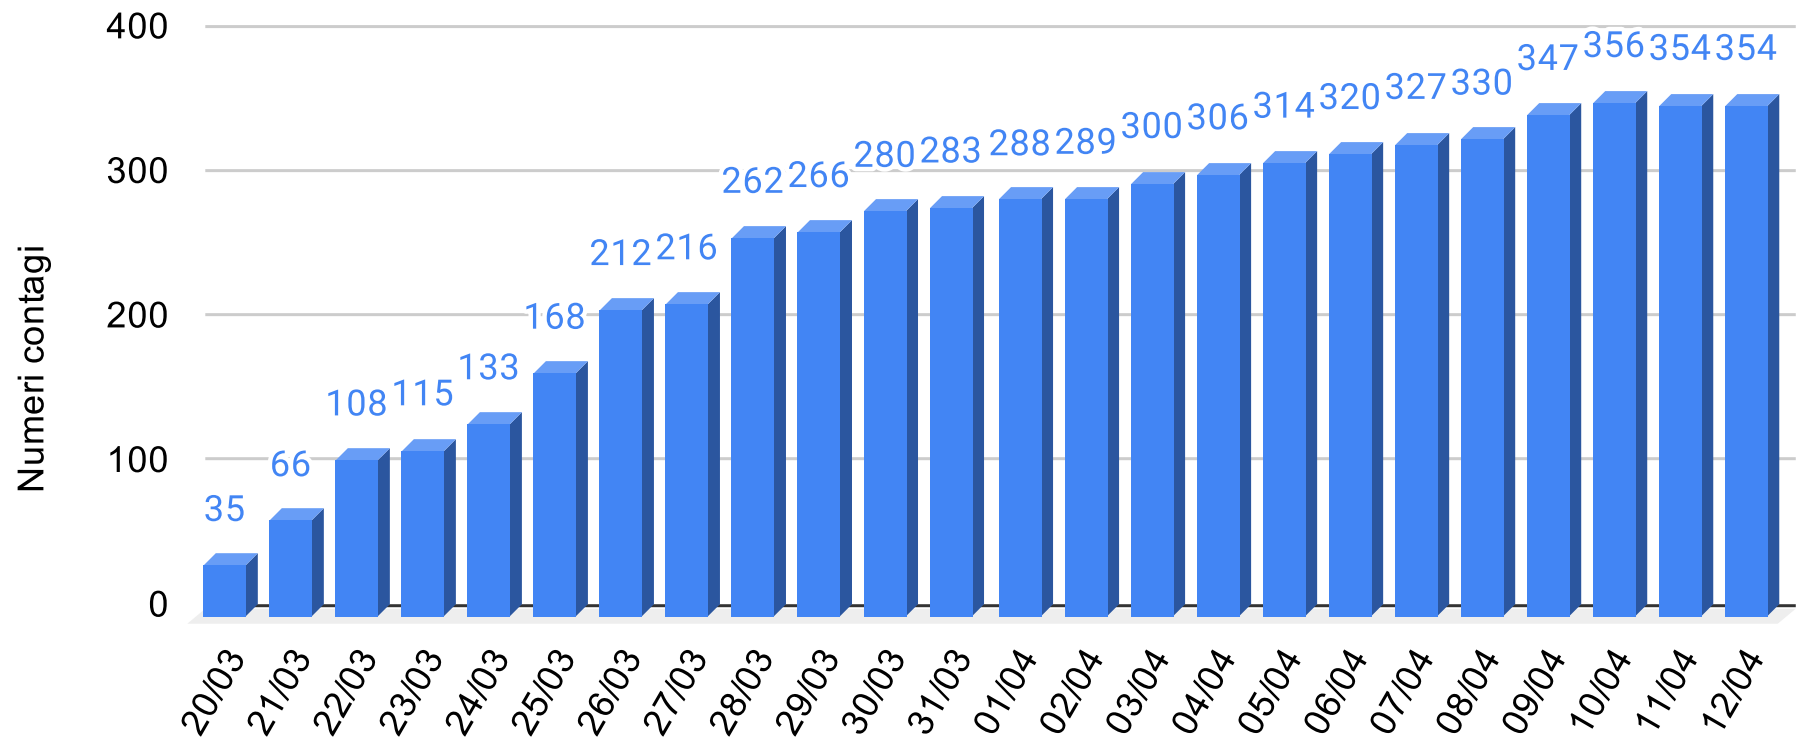

Provincia Messina - Grafico contagiati da Coronavirus

Sicilianews24.it - Dati ufficiali forniti dalla Regione Siciliana

SiciliaNews24

Regione Siciliana