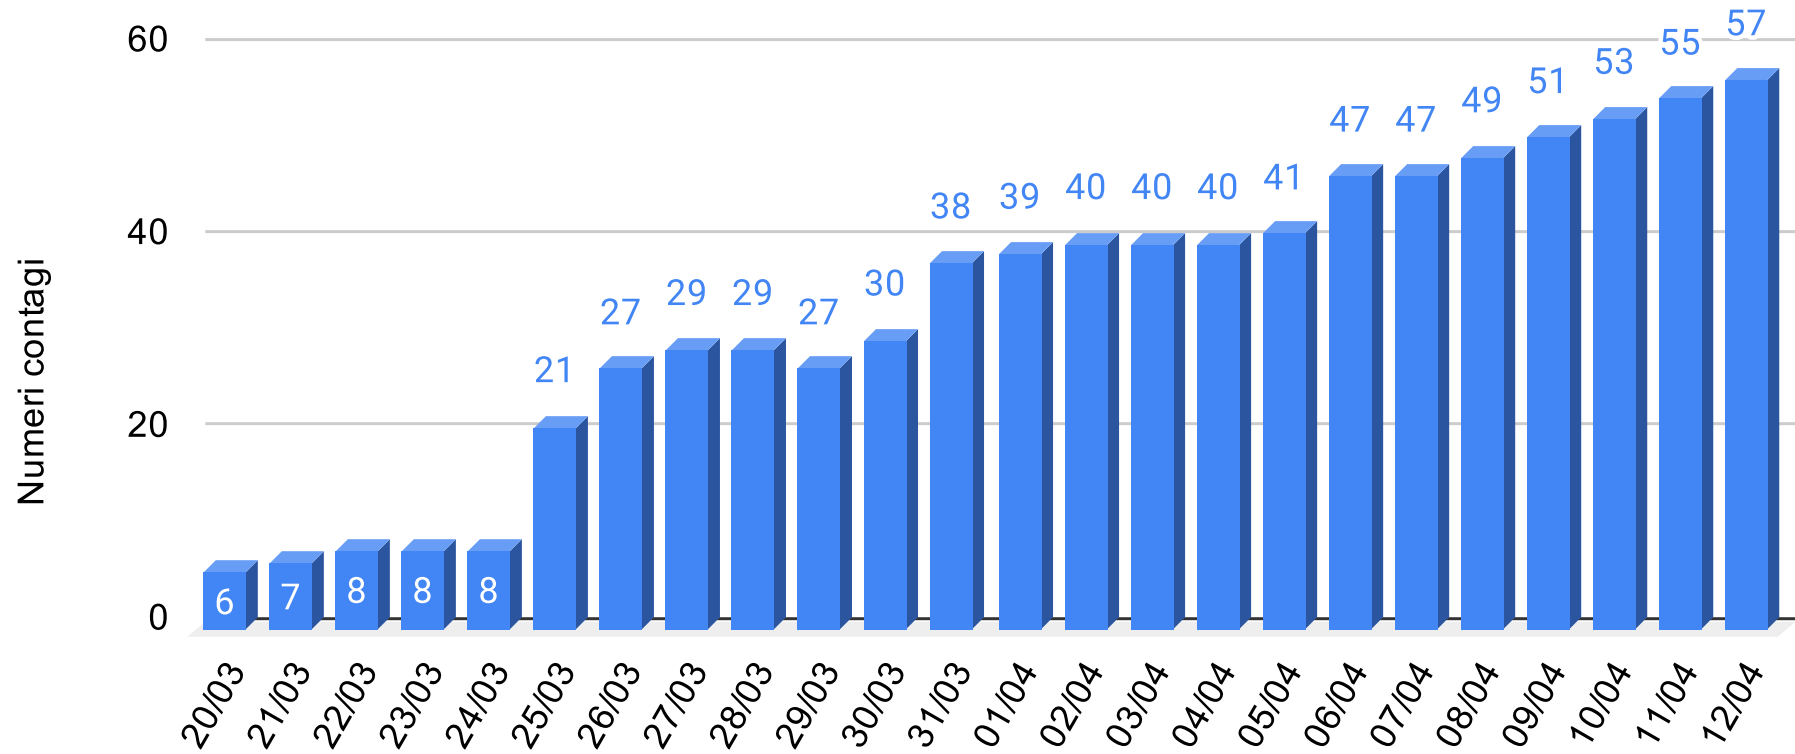

Sicilianews24.it - Dati ufficiali forniti dalla Regione Siciliana

SiciliaNews24

Regione Siciliana

Provincia Ragusa - Grafico contagiati da Coronavirus

Sicilianews24.it - Dati ufficiali forniti dalla Regione Siciliana