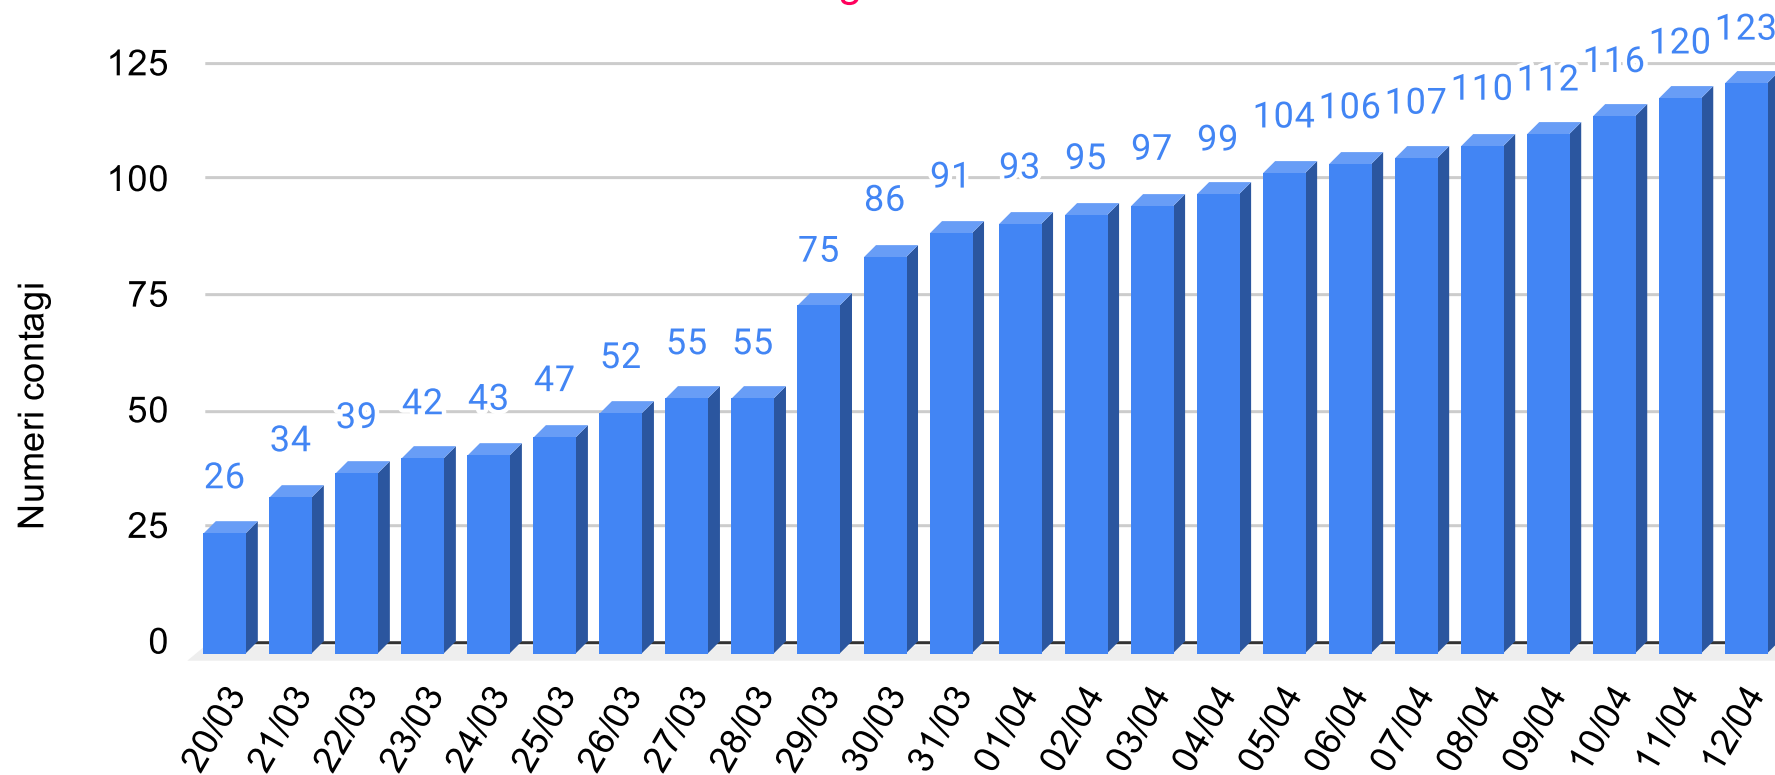

SiciliaNews24

DATI UFFICIALI FORNITI DALLA REGIONE SICILIANA

Regione Siciliana

Provincia Agrigento - Grafico contagiati da Coronavirus

Sicilianews24.it - Dati ufficiali forniti dalla Regione Siciliana

SiciliaNews24