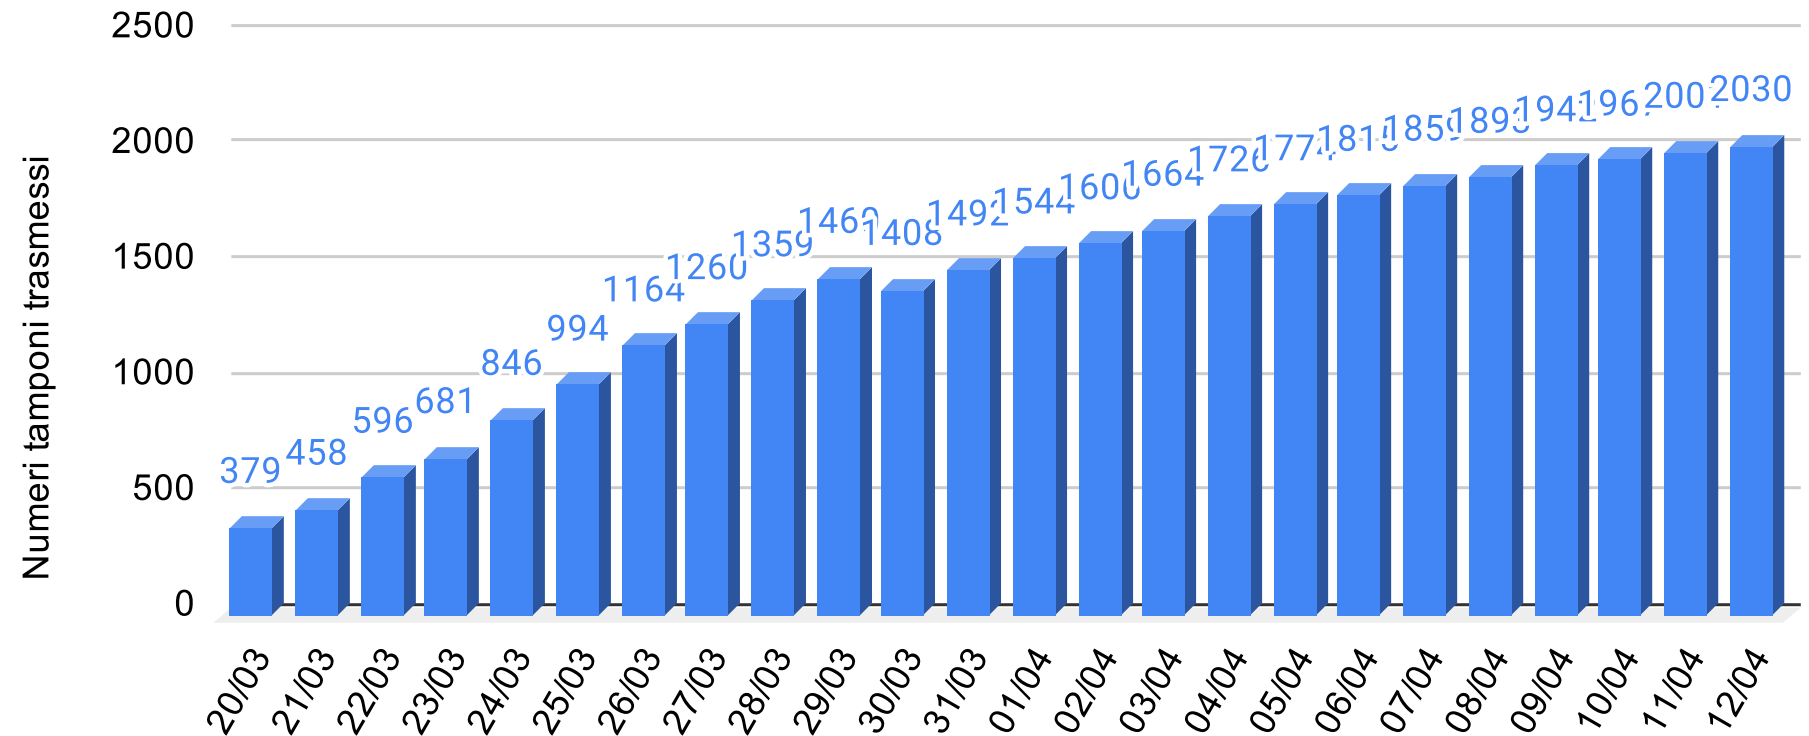

CORONAVIRUS

REPORT DEL CONTAGIO IN SICILIA

SiciliaNews24

DATI UFFICIALI FORNITI DALLA REGIONE SICILIANA

Regione Siciliana

Regione Sicilia - Grafico complessivo contagiati da Coronavirus

Sicilianews24.it - Dati ufficiali forniti dalla Regione Siciliana

SiciliaNews24

Regione Siciliana

Regione Sicilia - Grafico Tamponi eseguiti

Sicilianews24.it - Dati ufficiali forniti dalla Regione Siciliana

SiciliaNews24

Regione Siciliana

Regione Sicilia - Grafico Tamponi positivi

Sicilianews24.it - Dati ufficiali forniti dalla Regione Siciliana

SiciliaNews24

Regione Siciliana

Regione Sicilia - Grafico Tamponi trasmessi all'ISS

Sicilianews24.it - Dati ufficiali forniti dalla Regione Siciliana

SiciliaNews24

Regione Siciliana

Regione Sicilia - Grafico Pazienti ricoverati

Sicilianews24.it - Dati ufficiali forniti dalla Regione Siciliana

SiciliaNews24

Regione Siciliana

Regione Sicilia - Grafico Pazienti in isolamento domiciliare