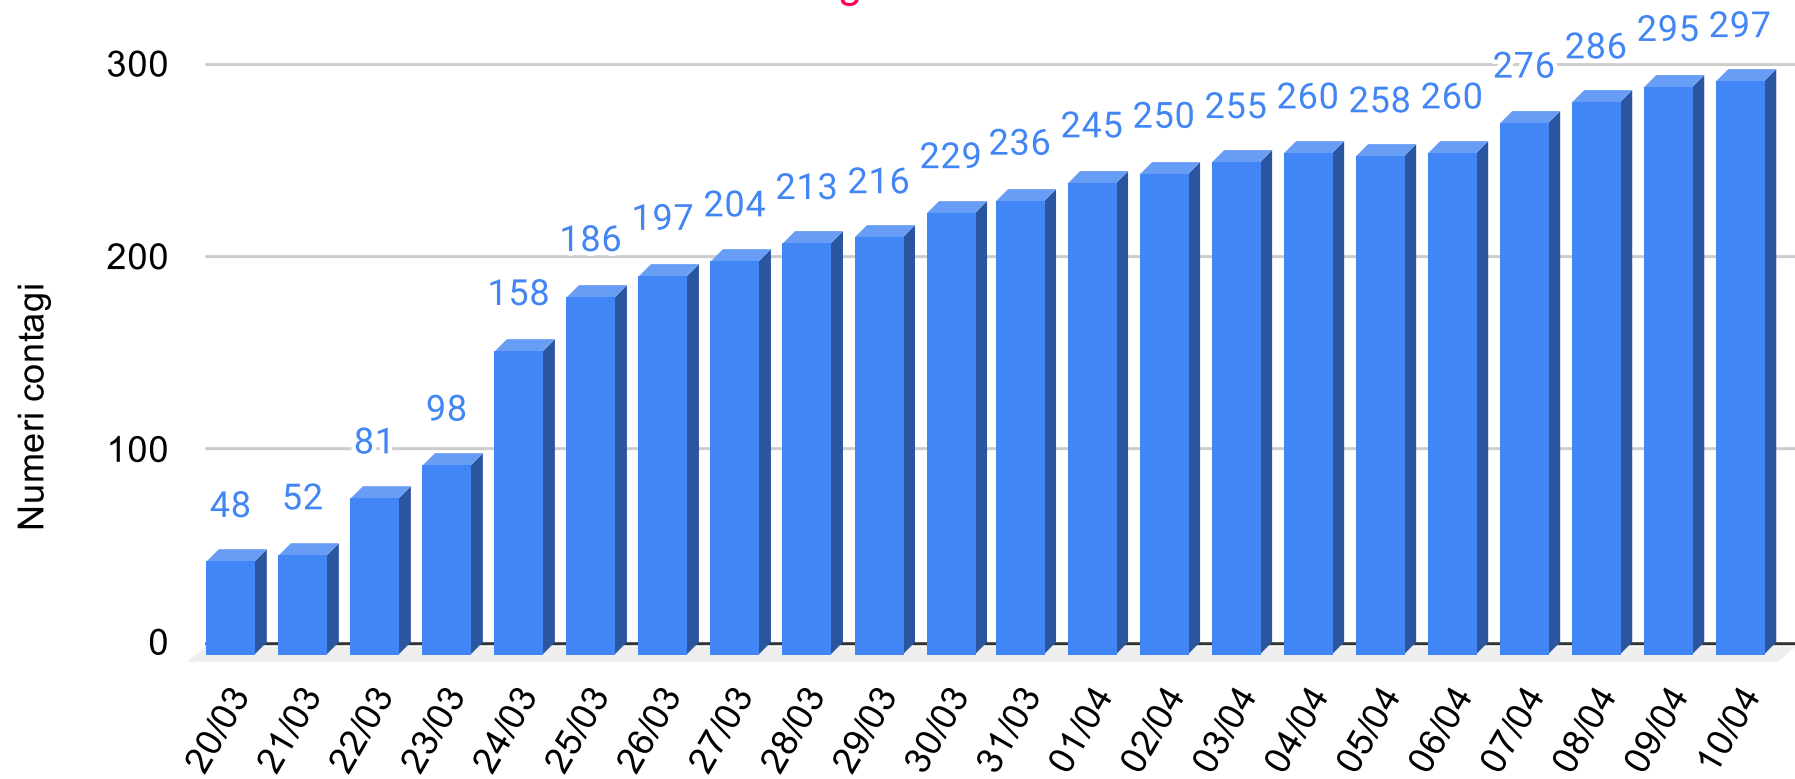

Provincia Palermo - Grafico contagiati da Coronavirus

Sicilianews24.it - Dati ufficiali forniti dalla Regione Siciliana

SiciliaNews24

Regione Siciliana