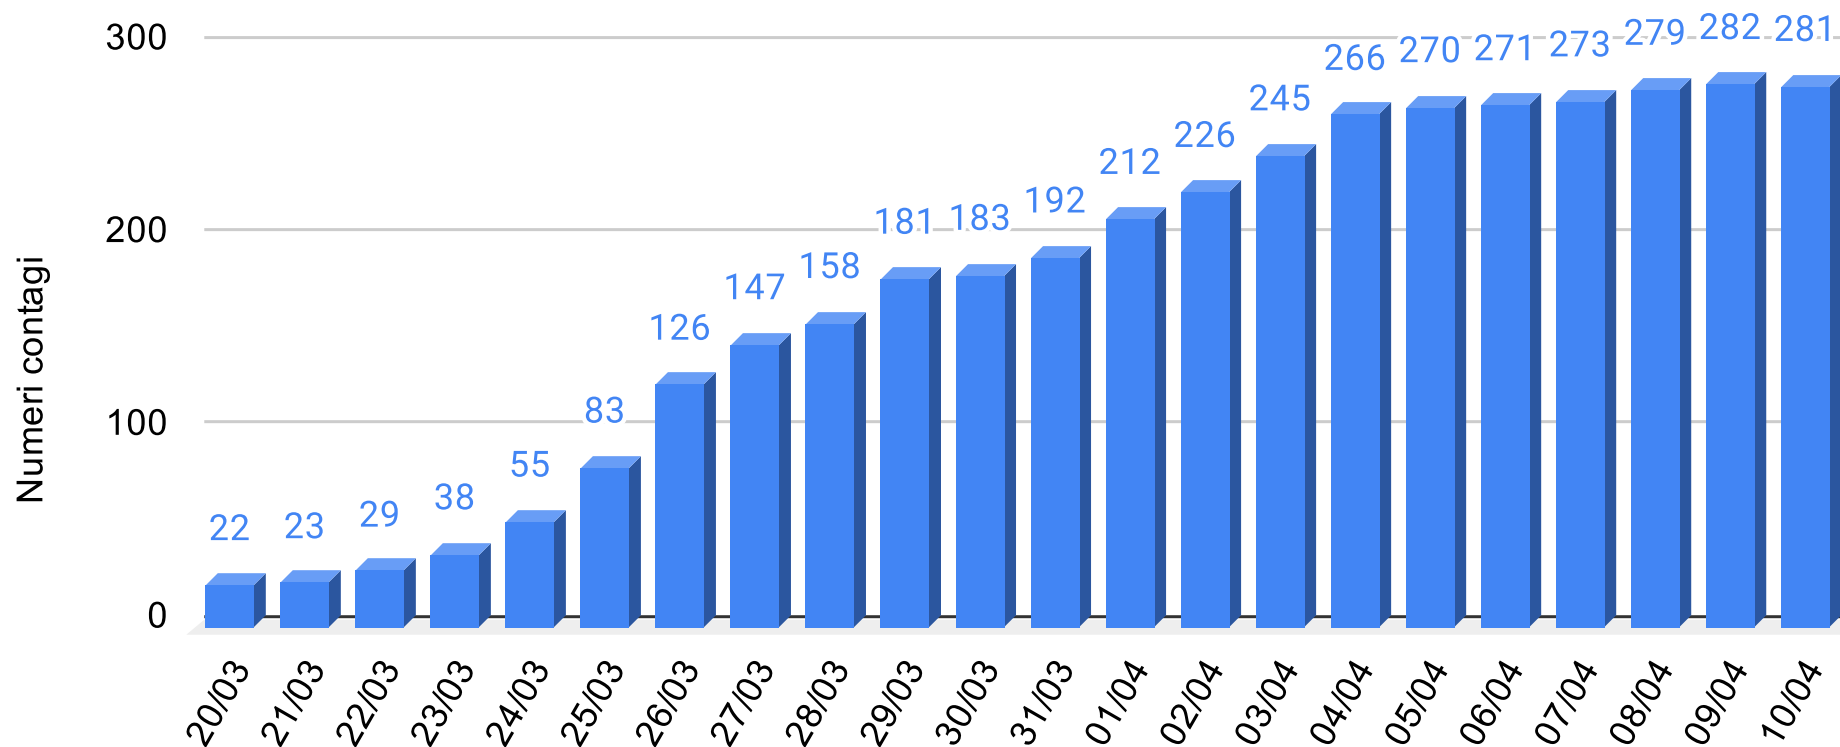

Sicilianews24.it - Dati ufficiali forniti dalla Regione Siciliana

SiciliaNews24

Regione Siciliana

Provincia Enna - Grafico contagiati da Coronavirus

Sicilianews24.it - Dati ufficiali forniti dalla Regione Siciliana