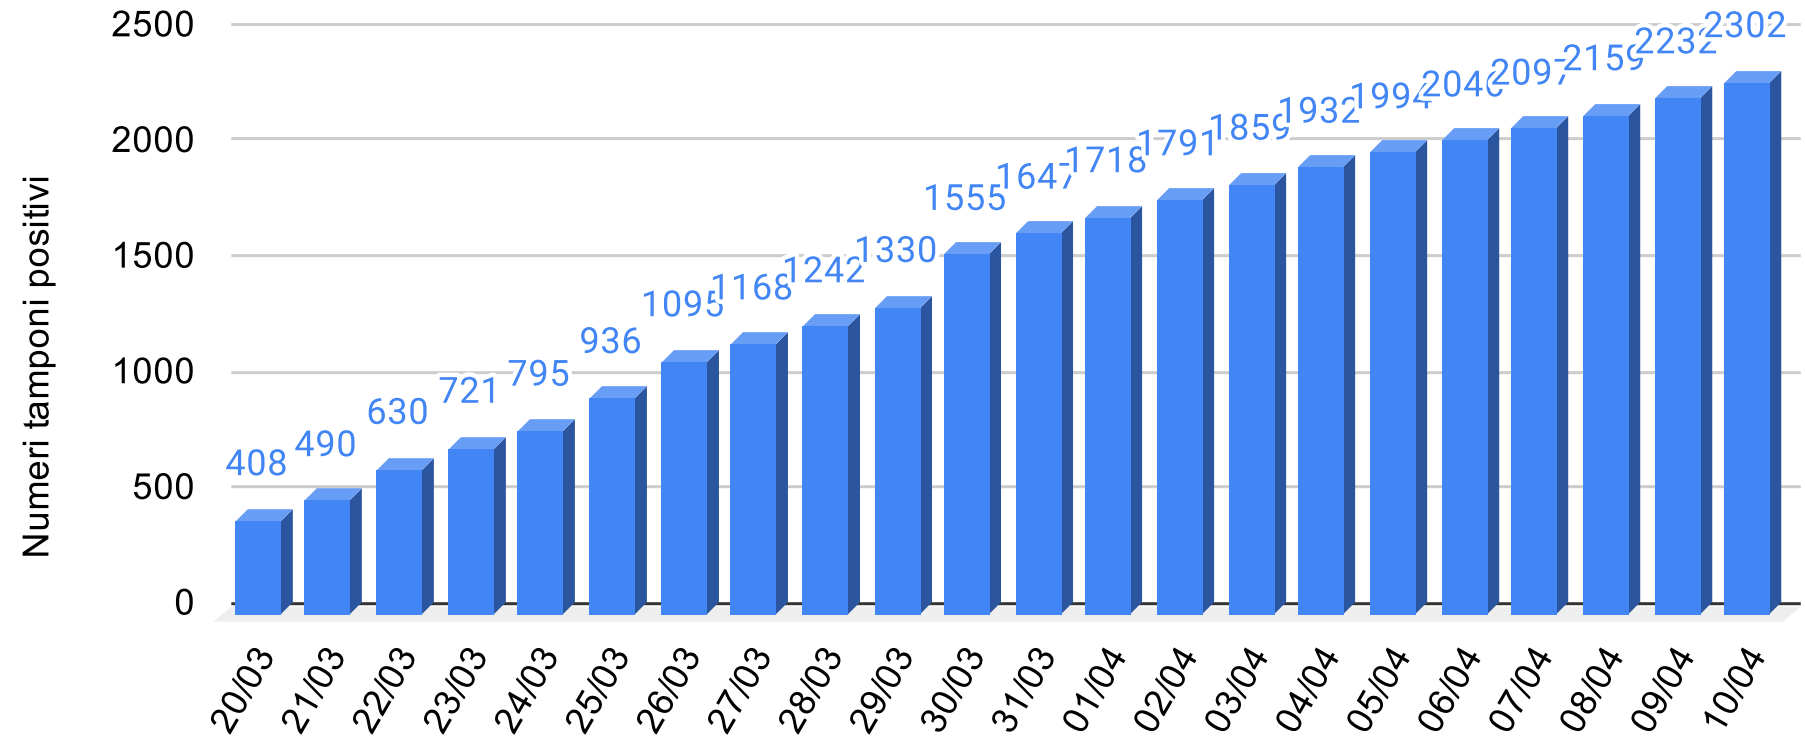

Regione Sicilia - Grafico Tamponi positivi

Sicilianews24.it - Dati ufficiali forniti dalla Regione Siciliana

SiciliaNews24

Regione Siciliana