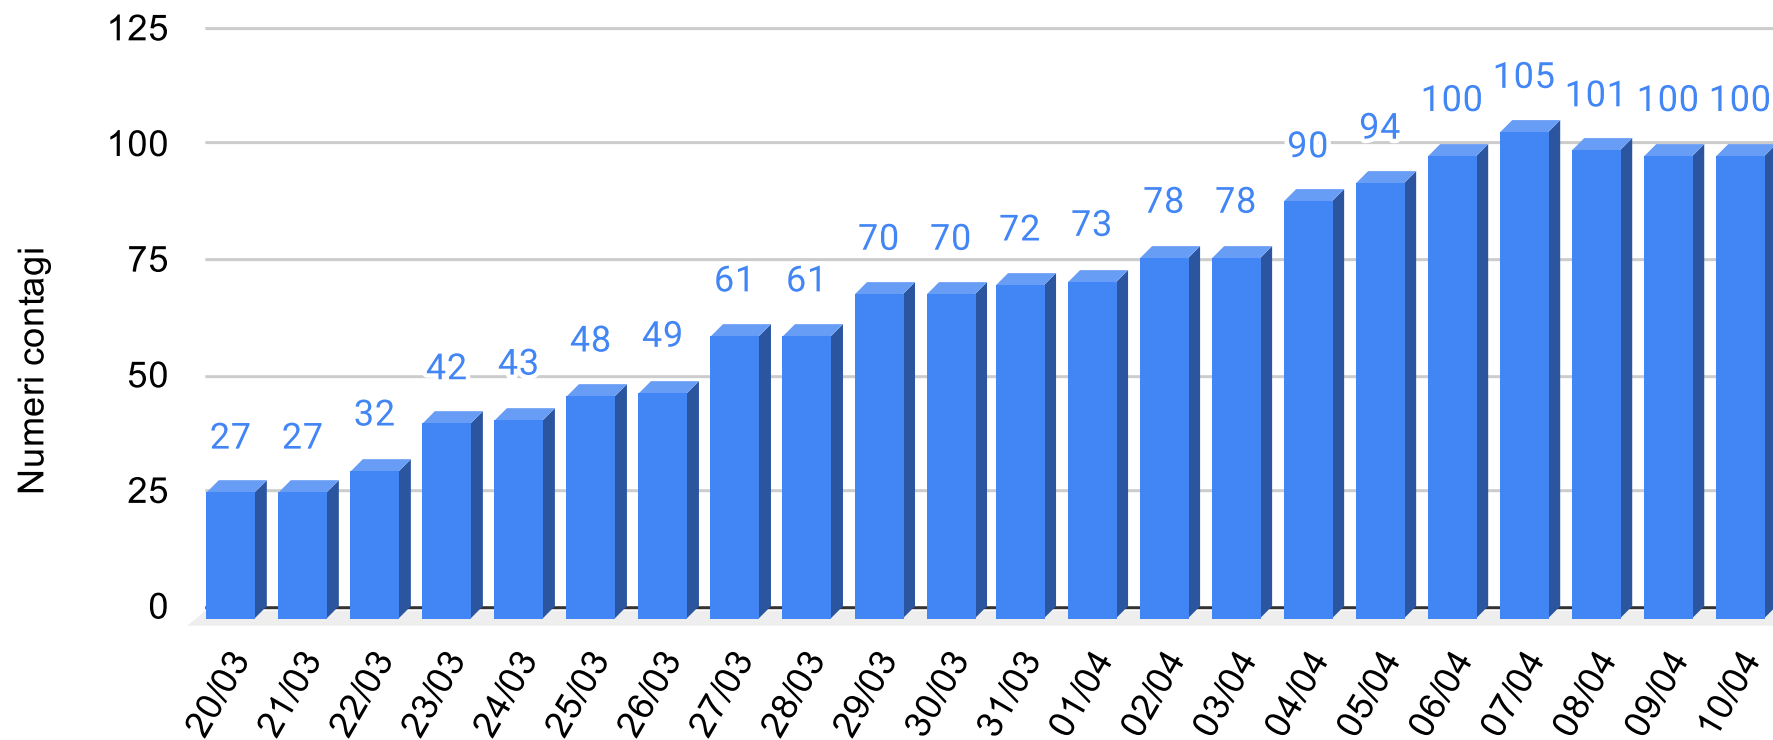

Provincia Trapani - Grafico contagiati da Coronavirus

Sicilianews24.it - Dati ufficiali forniti dalla Regione Siciliana

SiciliaNews24

Regione Siciliana