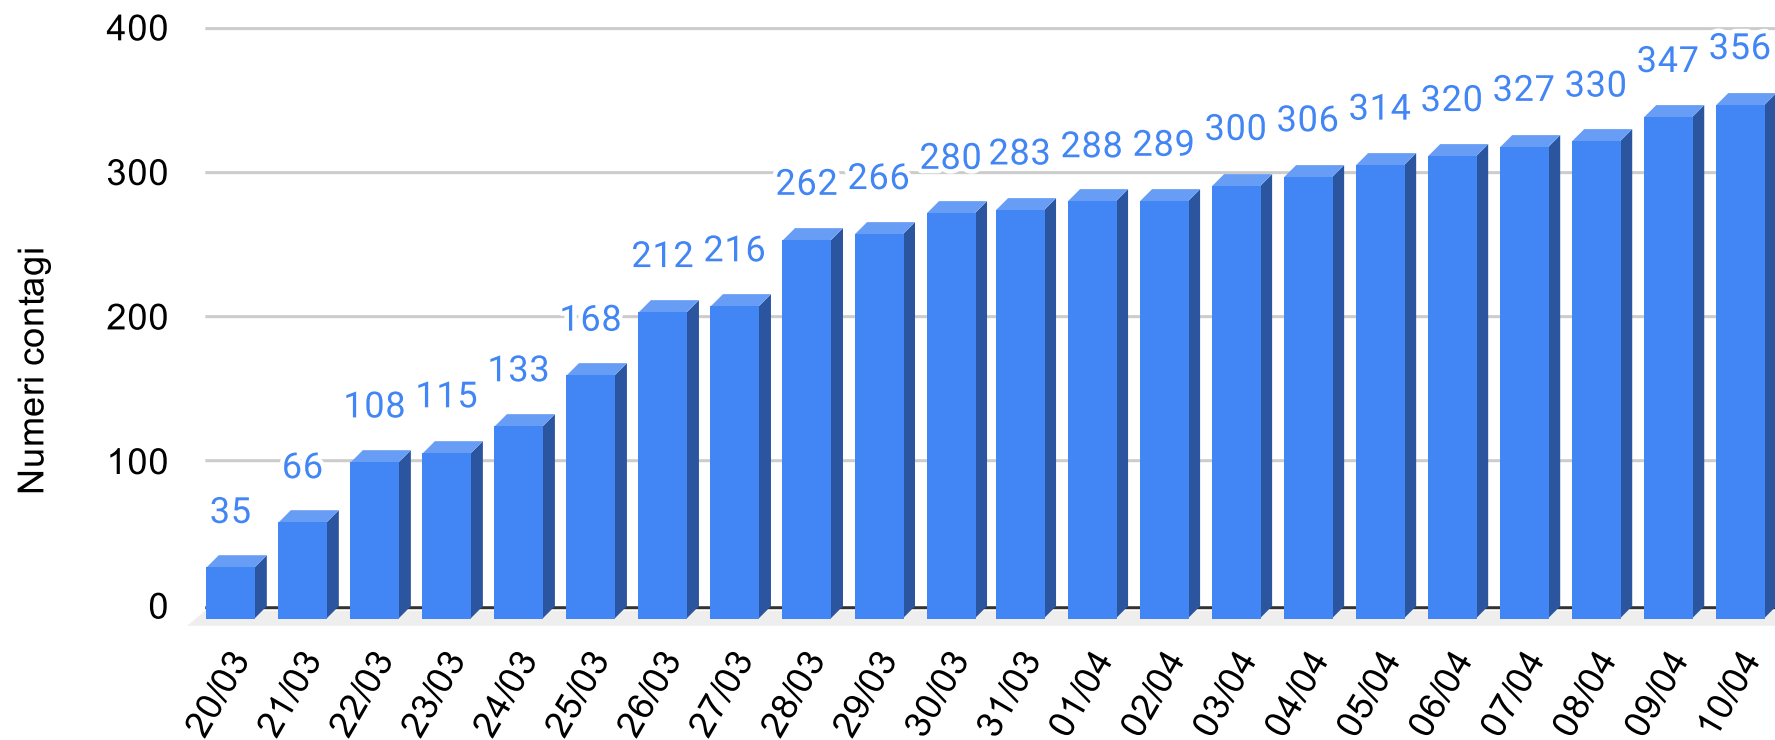

Provincia Messina - Grafico contagiati da Coronavirus

Sicilianews24.it - Dati ufficiali forniti dalla Regione Siciliana

SiciliaNews24

Regione Siciliana