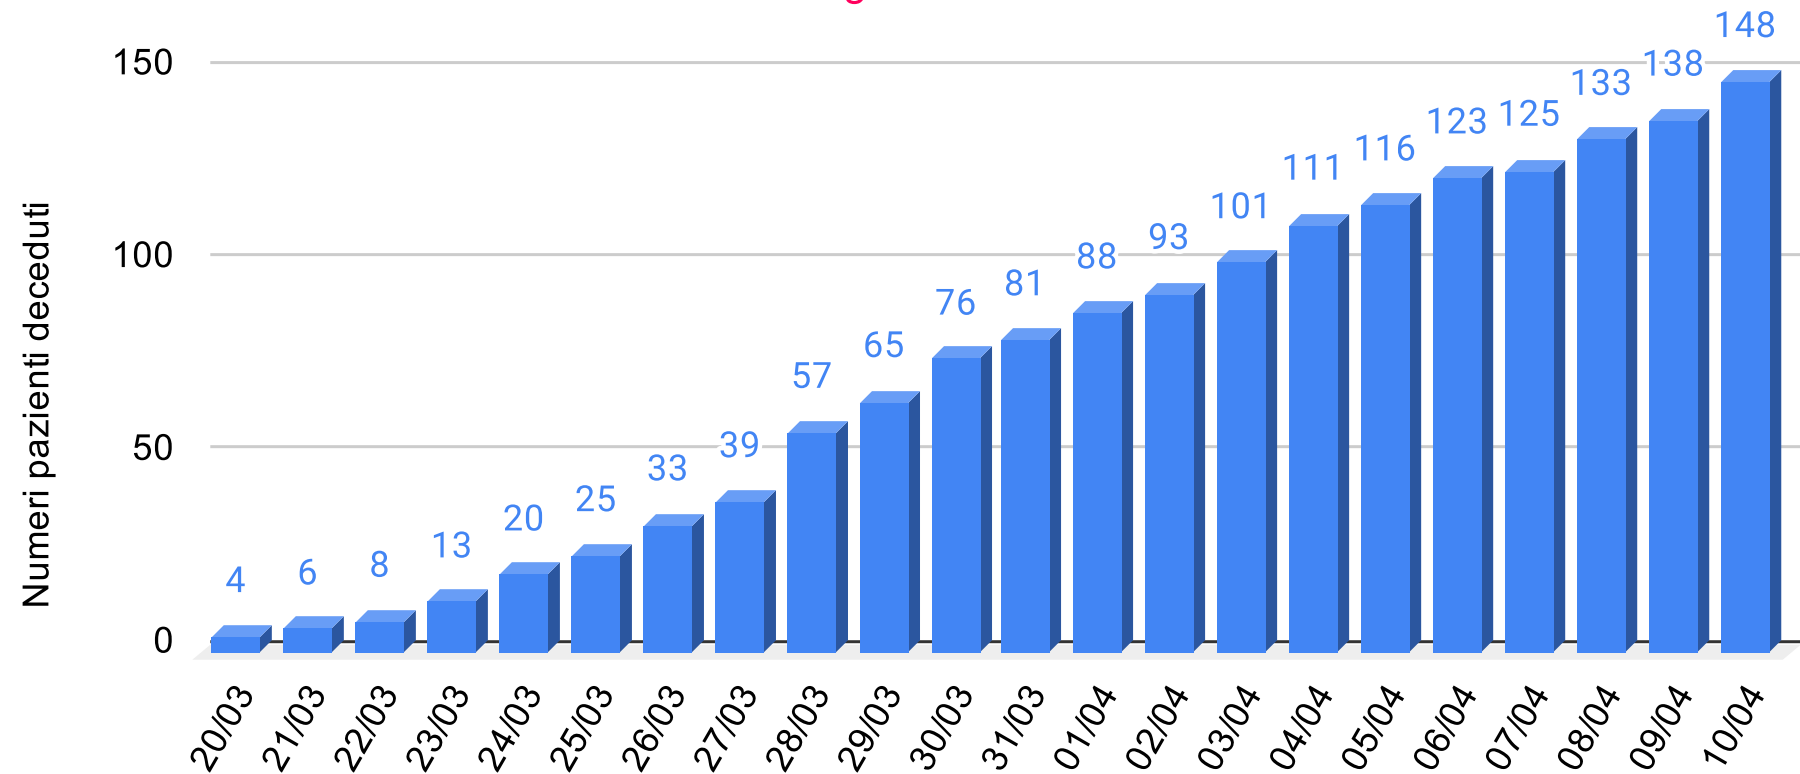

Regione Sicilia - Grafico Pazienti deceduti

Sicilianews24.it - Dati ufficiali forniti dalla Regione Siciliana

SiciliaNews24

Regione Siciliana