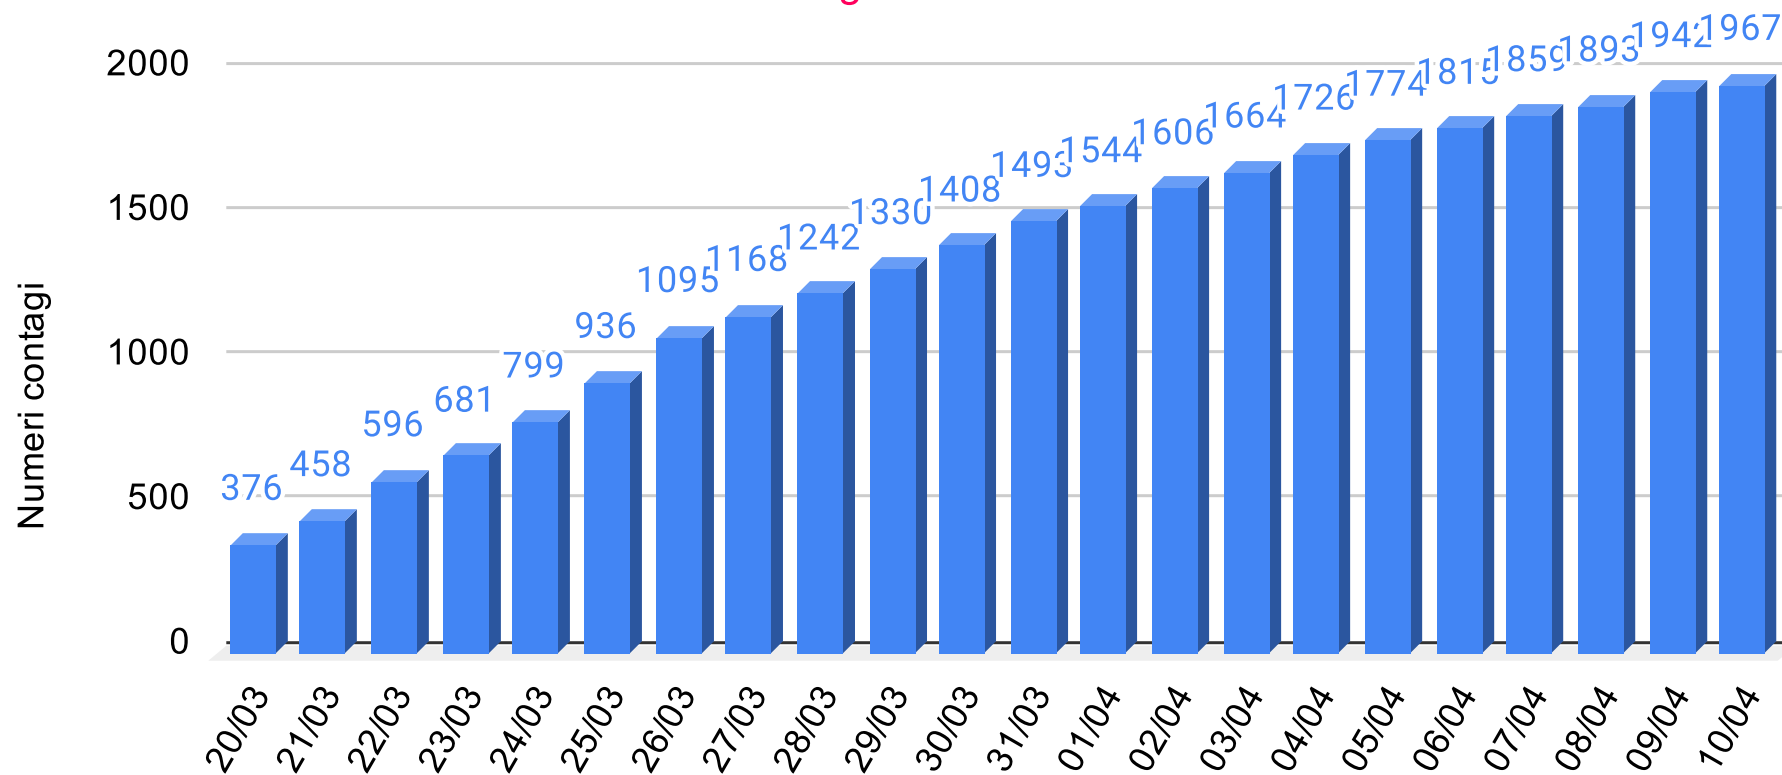

CORONAVIRUS

REPORT DEL CONTAGIO IN SICILIA

SiciliaNews24

DATI UFFICIALI FORNITI DALLA REGIONE SICILIANA

Regione Siciliana

Regione Sicilia - Grafico complessivo contagiati da Coronavirus

Sicilianews24.it - Dati ufficiali forniti dalla Regione Siciliana

SiciliaNews24

Regione Siciliana

Regione Sicilia - Grafico Tamponi eseguiti

Sicilianews24.it - Dati ufficiali forniti dalla Regione Siciliana

SiciliaNews24

Regione Siciliana

Regione Sicilia - Grafico Tamponi positivi