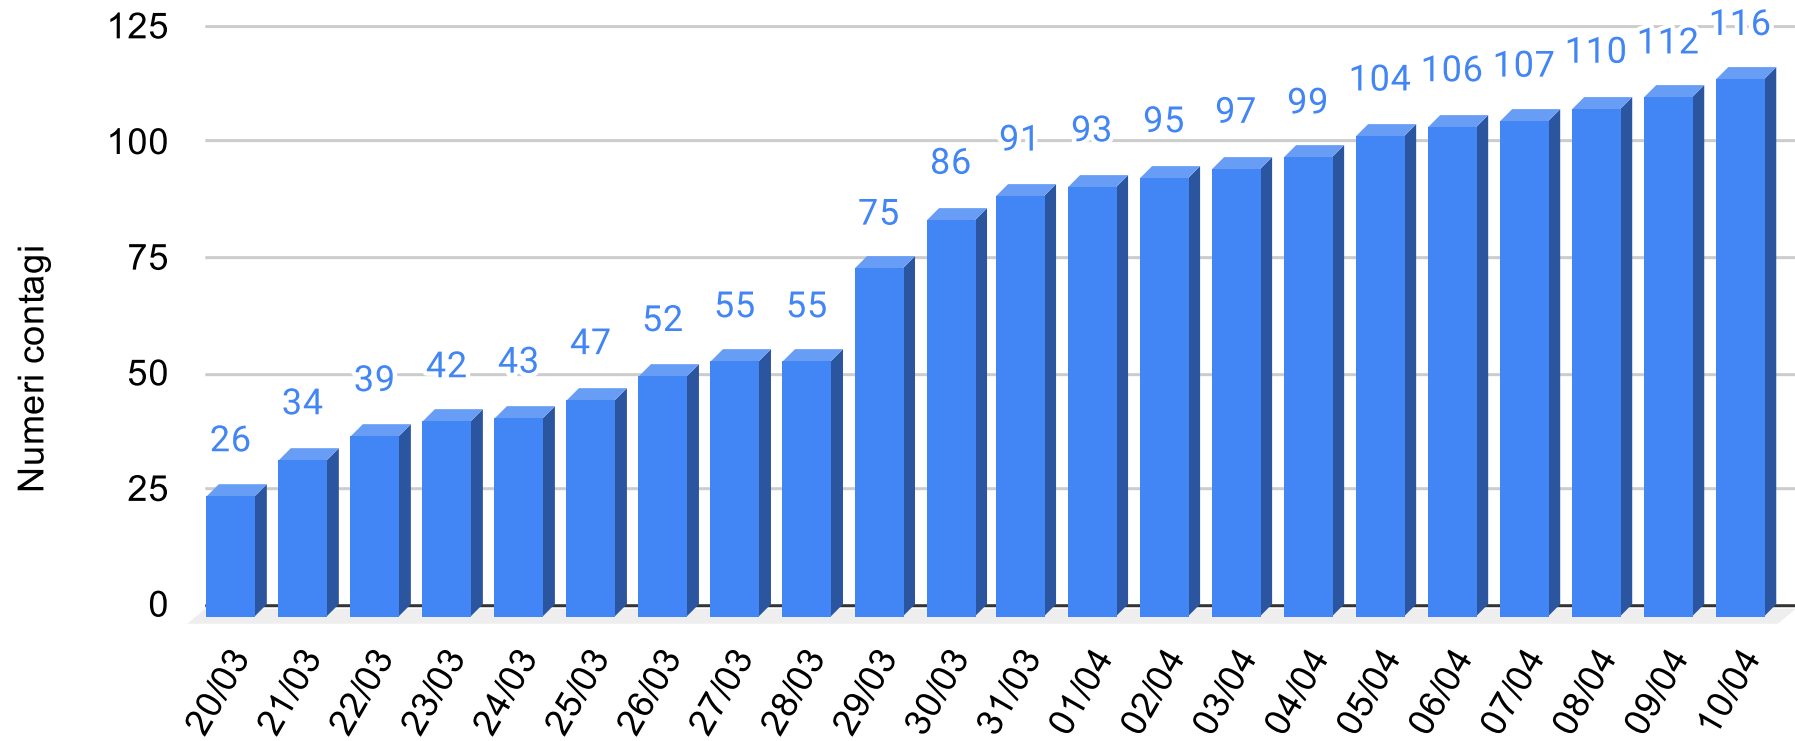

SiciliaNews24

DATI UFFICIALI FORNITI DALLA REGIONE SICILIANA

Regione Siciliana

Provincia Agrigento - Grafico contagiati da Coronavirus

Sicilianews24.it - Dati ufficiali forniti dalla Regione Siciliana

SiciliaNews24