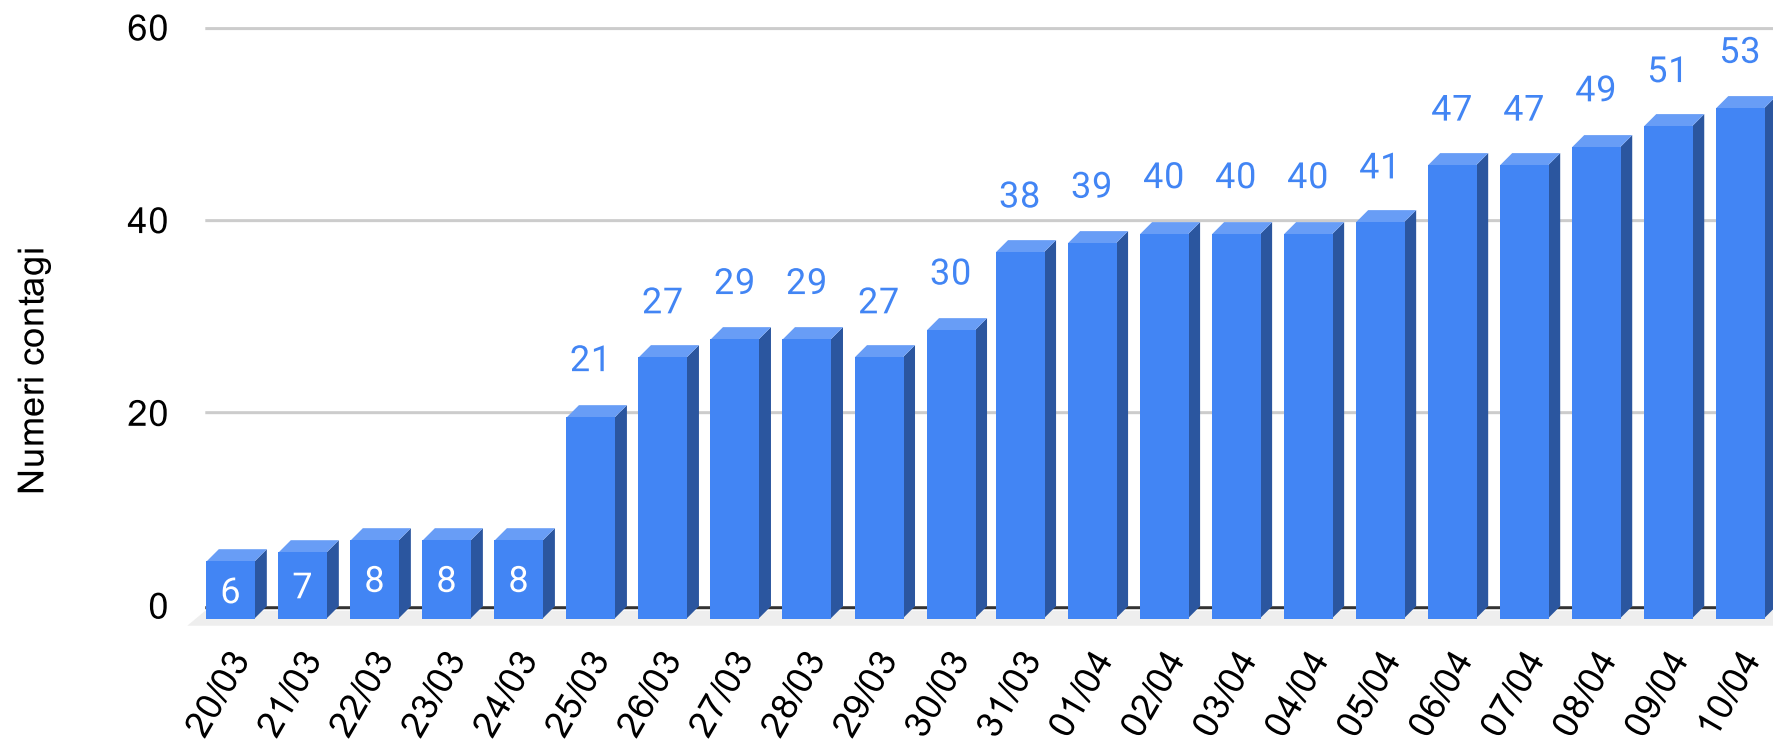

Sicilianews24.it - Dati ufficiali forniti dalla Regione Siciliana

SiciliaNews24

Regione Siciliana

Provincia Ragusa - Grafico contagiati da Coronavirus

Sicilianews24.it - Dati ufficiali forniti dalla Regione Siciliana