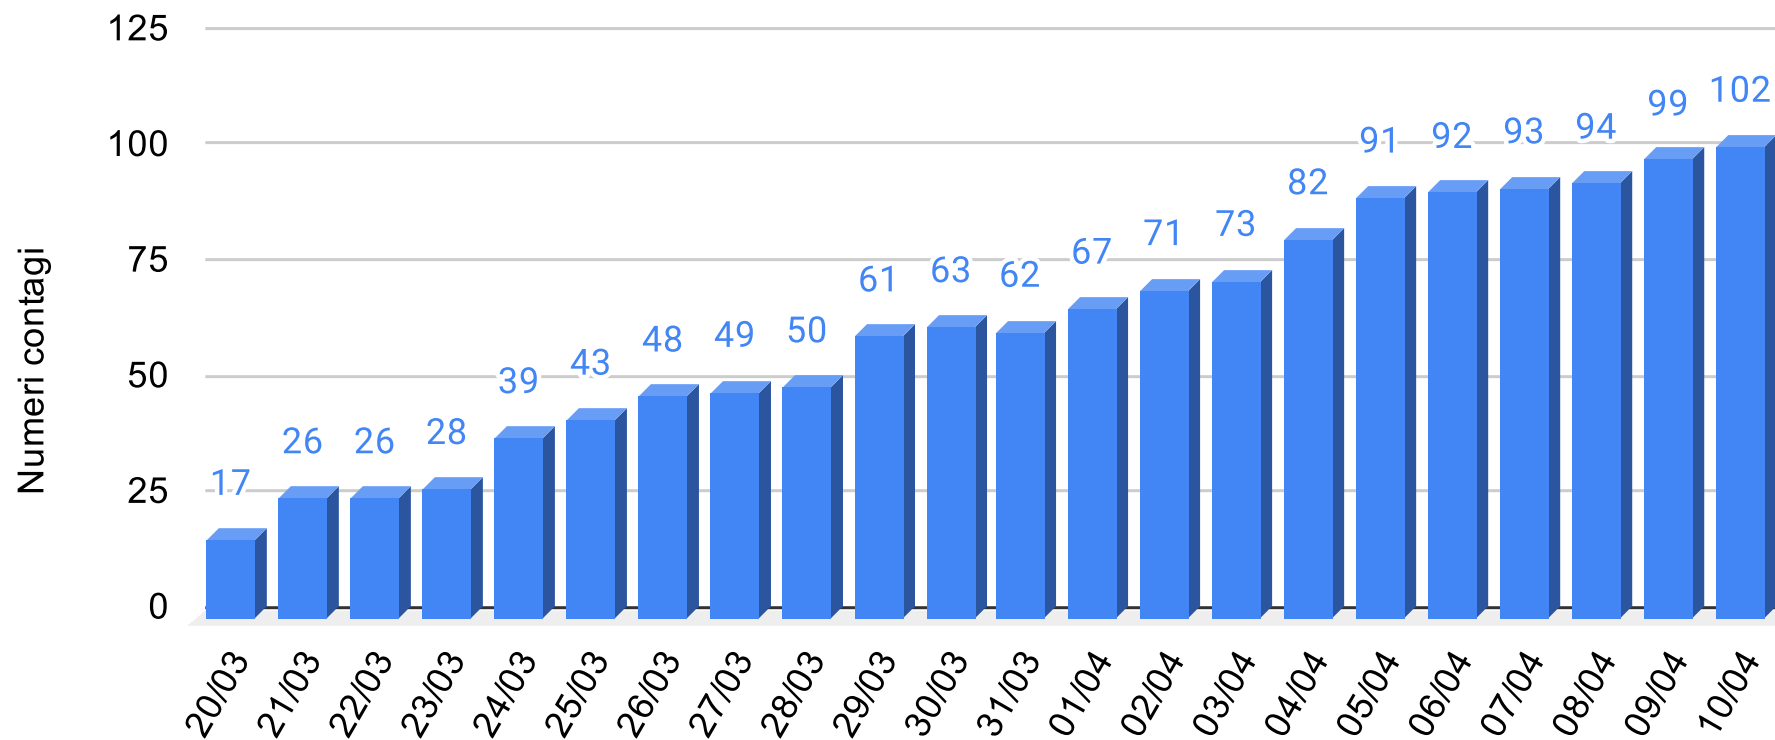

Provincia Caltanissetta - Grafico contagiati da Coronavirus

Sicilianews24.it - Dati ufficiali forniti dalla Regione Siciliana

SiciliaNews24

Regione Siciliana