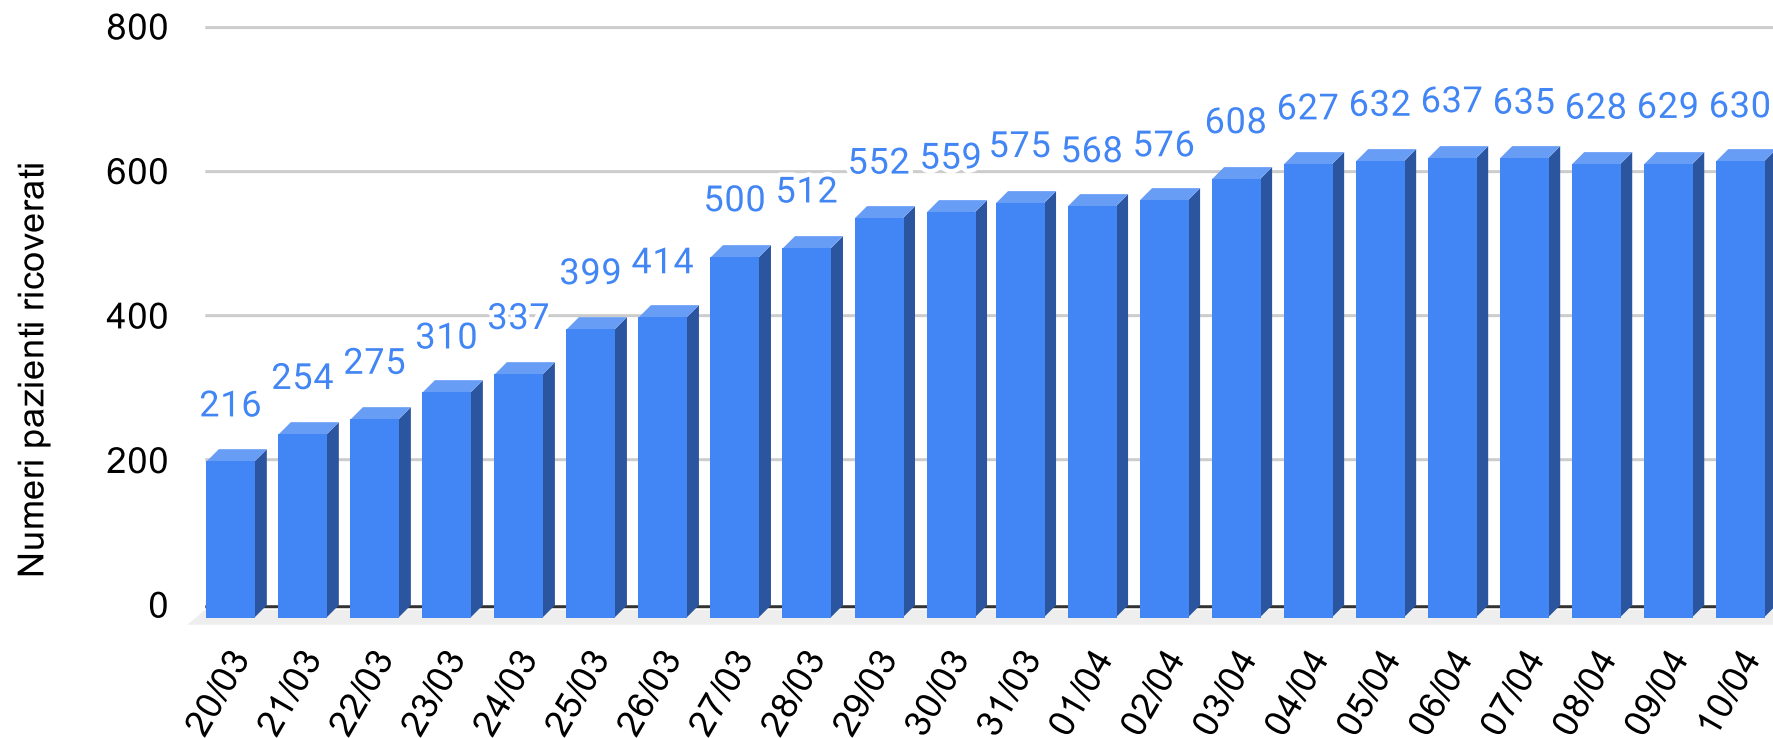

Regione Sicilia - Grafico Pazienti ricoverati

Sicilianews24.it - Dati ufficiali forniti dalla Regione Siciliana

SiciliaNews24

Regione Siciliana