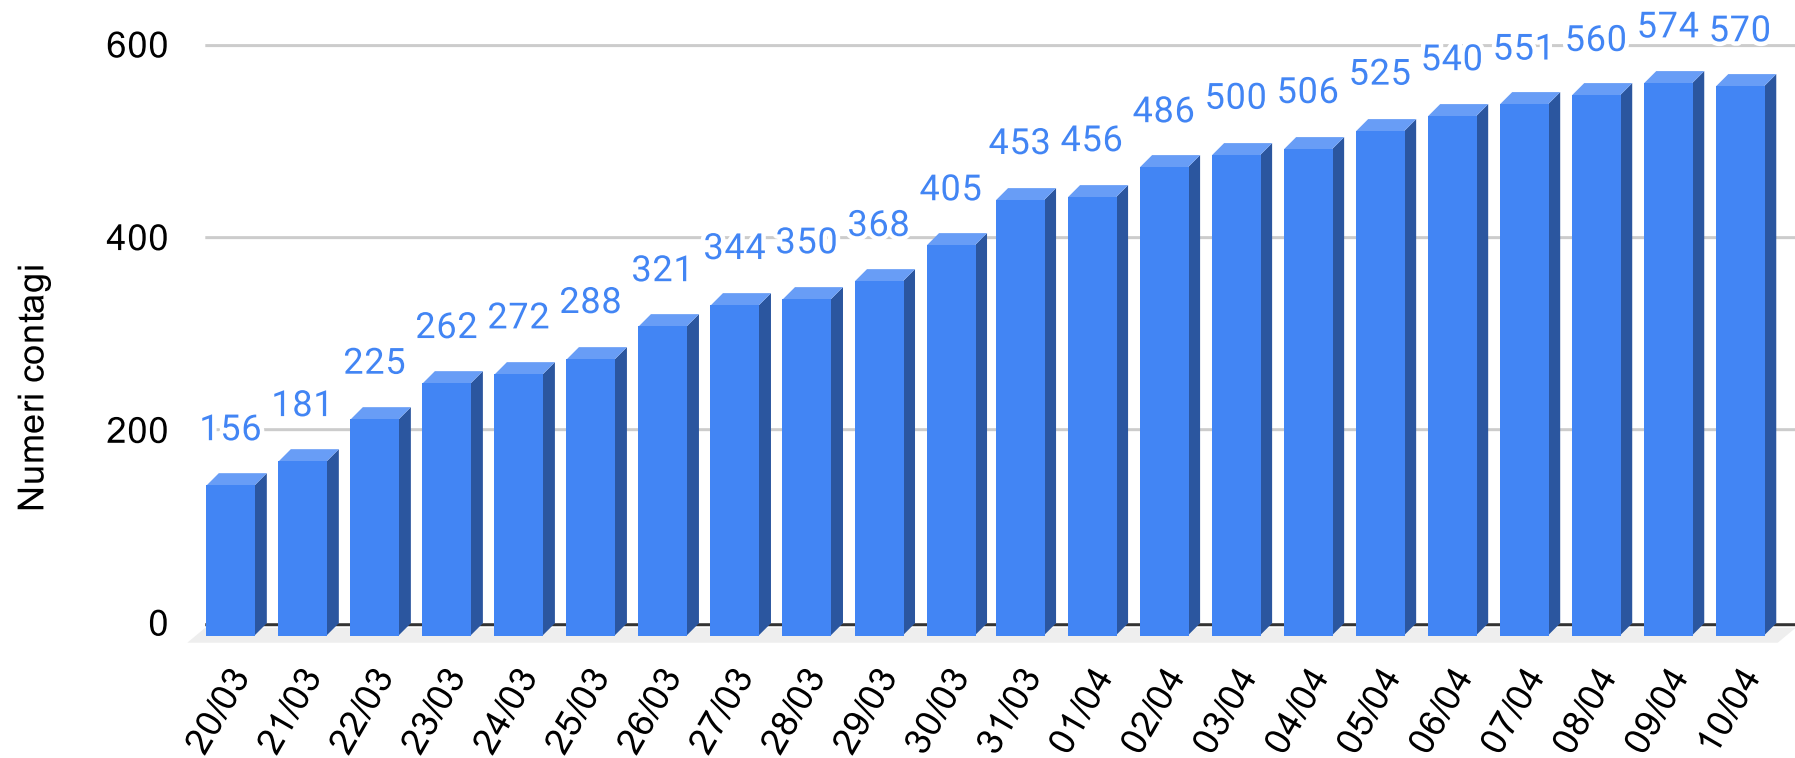

Provincia Catania - Grafico contagiati da Coronavirus

Sicilianews24.it - Dati ufficiali forniti dalla Regione Siciliana

SiciliaNews24

Regione Siciliana