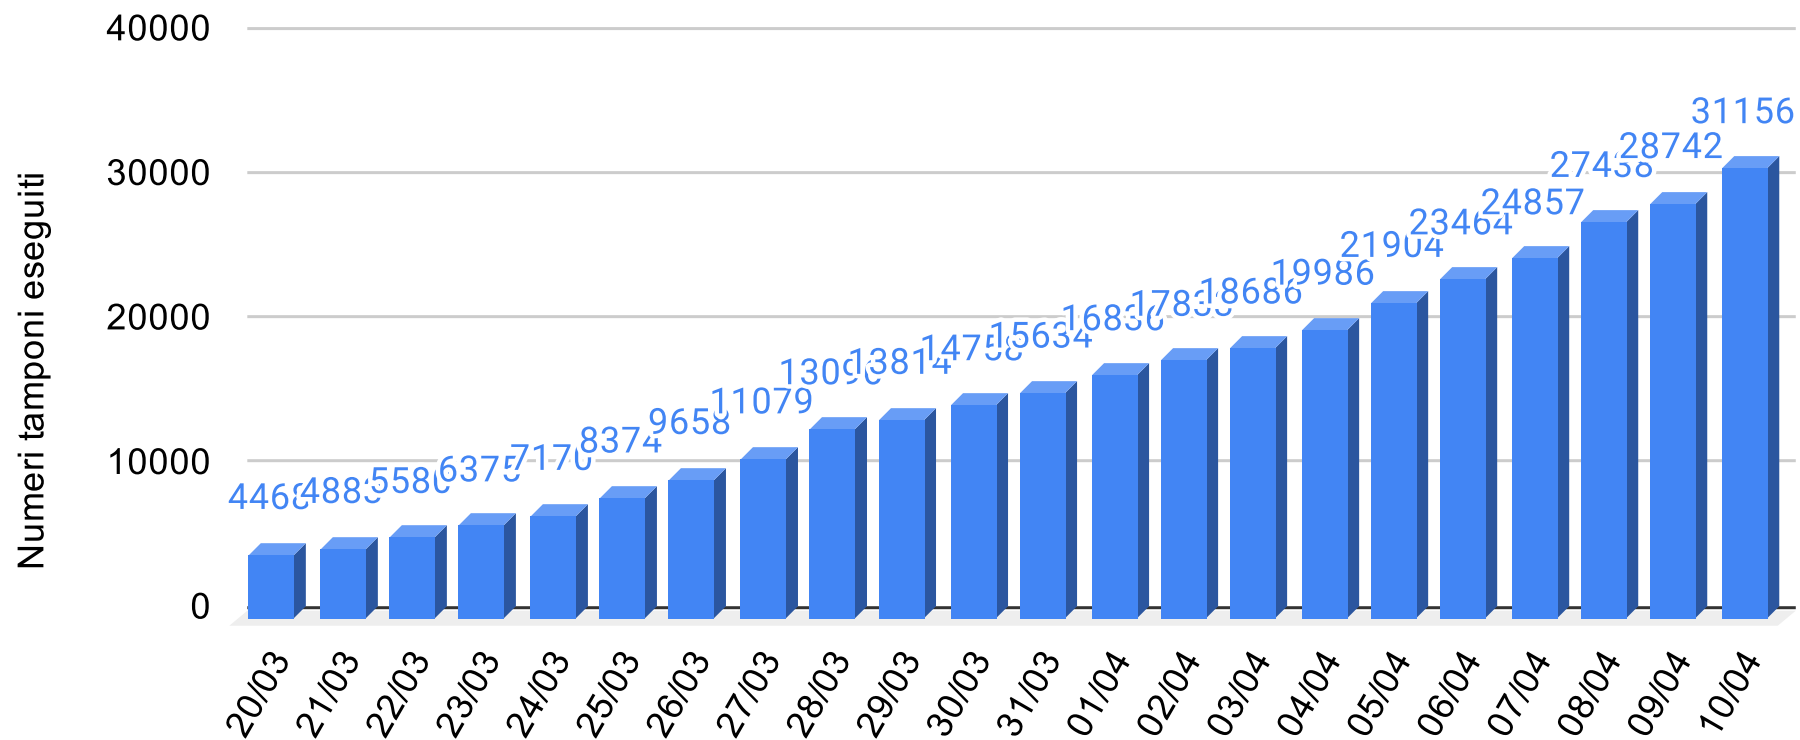

CORONAVIRUS

REPORT DEL CONTAGIO IN SICILIA

SiciliaNews24

DATI UFFICIALI FORNITI DALLA REGIONE SICILIANA

Regione Siciliana

Regione Sicilia - Grafico complessivo contagiati da Coronavirus

Sicilianews24.it - Dati ufficiali forniti dalla Regione Siciliana

SiciliaNews24

Regione Siciliana

Regione Sicilia - Grafico Tamponi eseguiti

Sicilianews24.it - Dati ufficiali forniti dalla Regione Siciliana

SiciliaNews24

Regione Siciliana

Regione Sicilia - Grafico Tamponi positivi