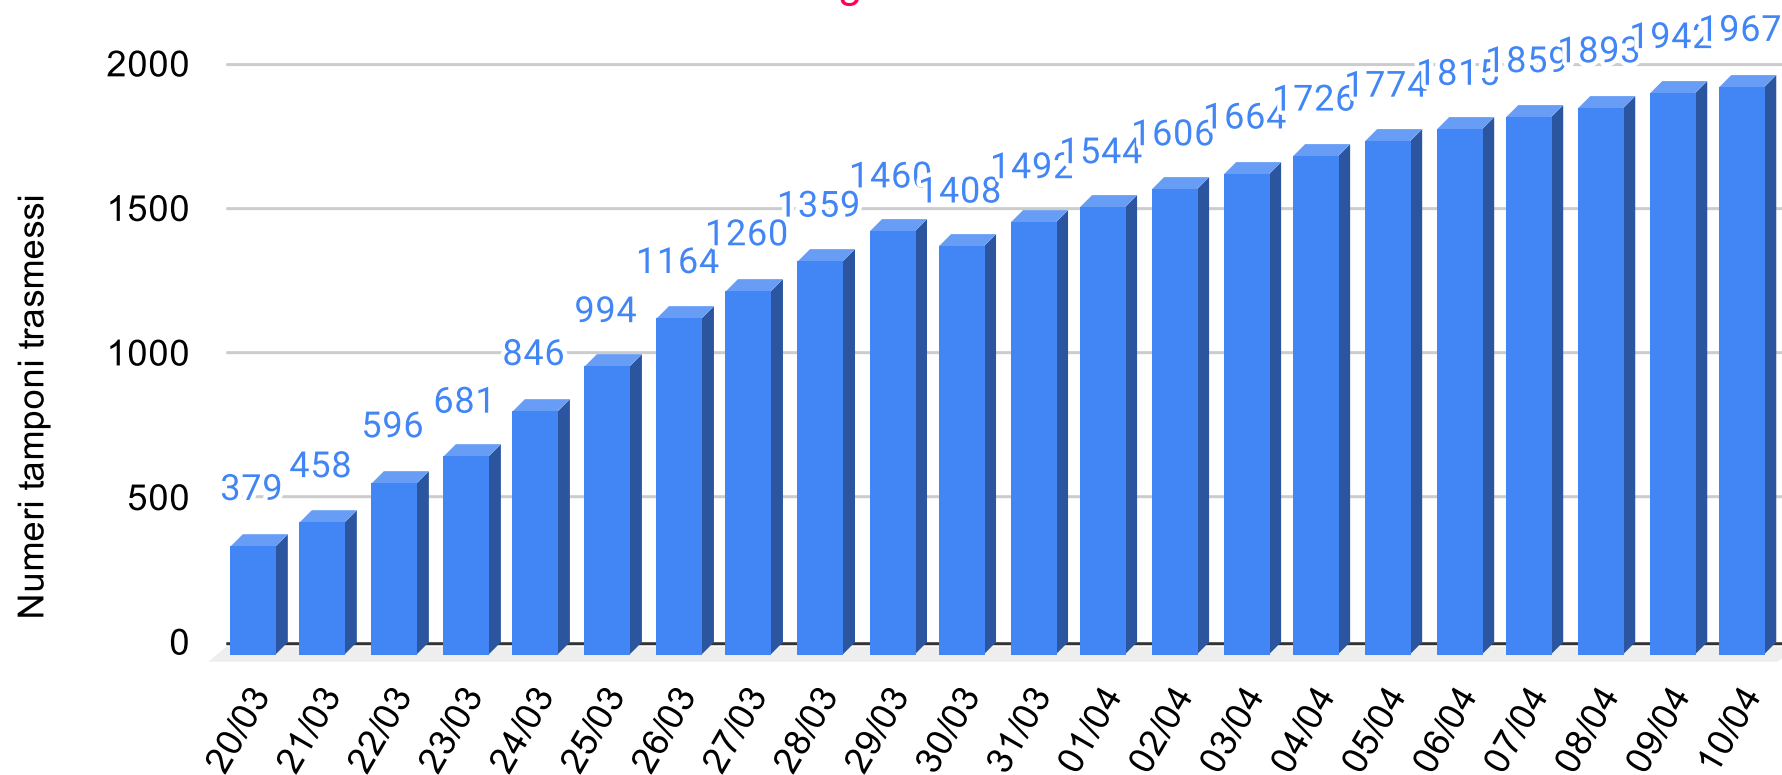

CORONAVIRUS

REPORT DEL CONTAGIO IN SICILIA

SiciliaNews24

DATI UFFICIALI FORNITI DALLA REGIONE SICILIANA

Regione Siciliana

Regione Sicilia - Grafico complessivo contagiati da Coronavirus

Sicilianews24.it - Dati ufficiali forniti dalla Regione Siciliana

SiciliaNews24

Regione Siciliana

Regione Sicilia - Grafico Tamponi eseguiti

Sicilianews24.it - Dati ufficiali forniti dalla Regione Siciliana

SiciliaNews24

Regione Siciliana

Regione Sicilia - Grafico Tamponi positivi

Sicilianews24.it - Dati ufficiali forniti dalla Regione Siciliana

SiciliaNews24

Regione Siciliana

Regione Sicilia - Grafico Tamponi trasmessi all'ISS

Sicilianews24.it - Dati ufficiali forniti dalla Regione Siciliana

SiciliaNews24

Regione Siciliana

Regione Sicilia - Grafico Pazienti ricoverati

Sicilianews24.it - Dati ufficiali forniti dalla Regione Siciliana

SiciliaNews24

Regione Siciliana

Regione Sicilia - Grafico Pazienti in isolamento domiciliare