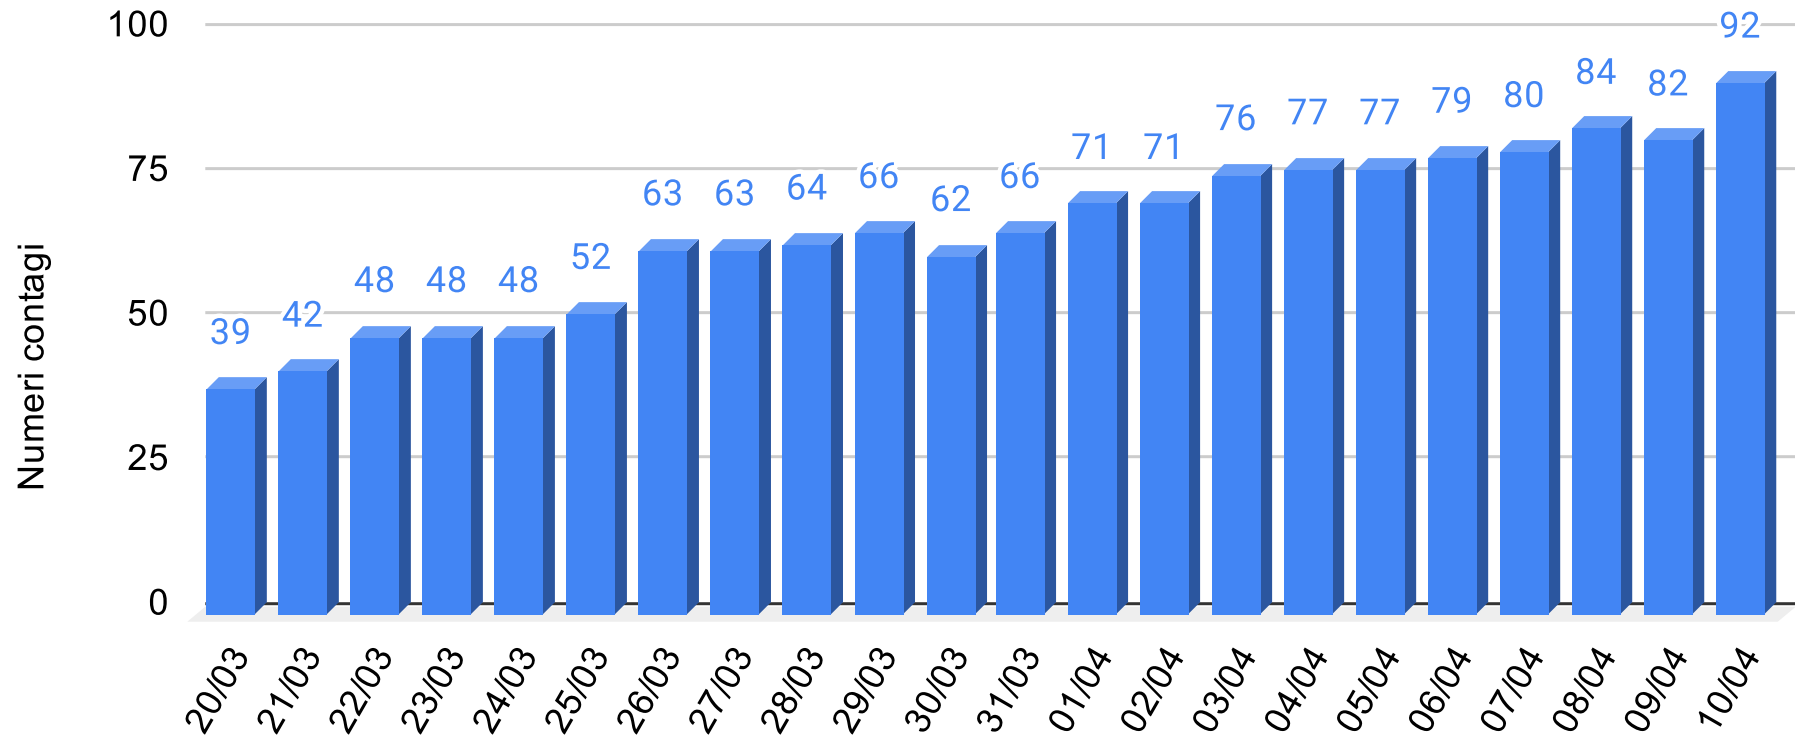

Provincia Siracusa - Grafico contagiati da Coronavirus

Sicilianews24.it - Dati ufficiali forniti dalla Regione Siciliana

SiciliaNews24

Regione Siciliana