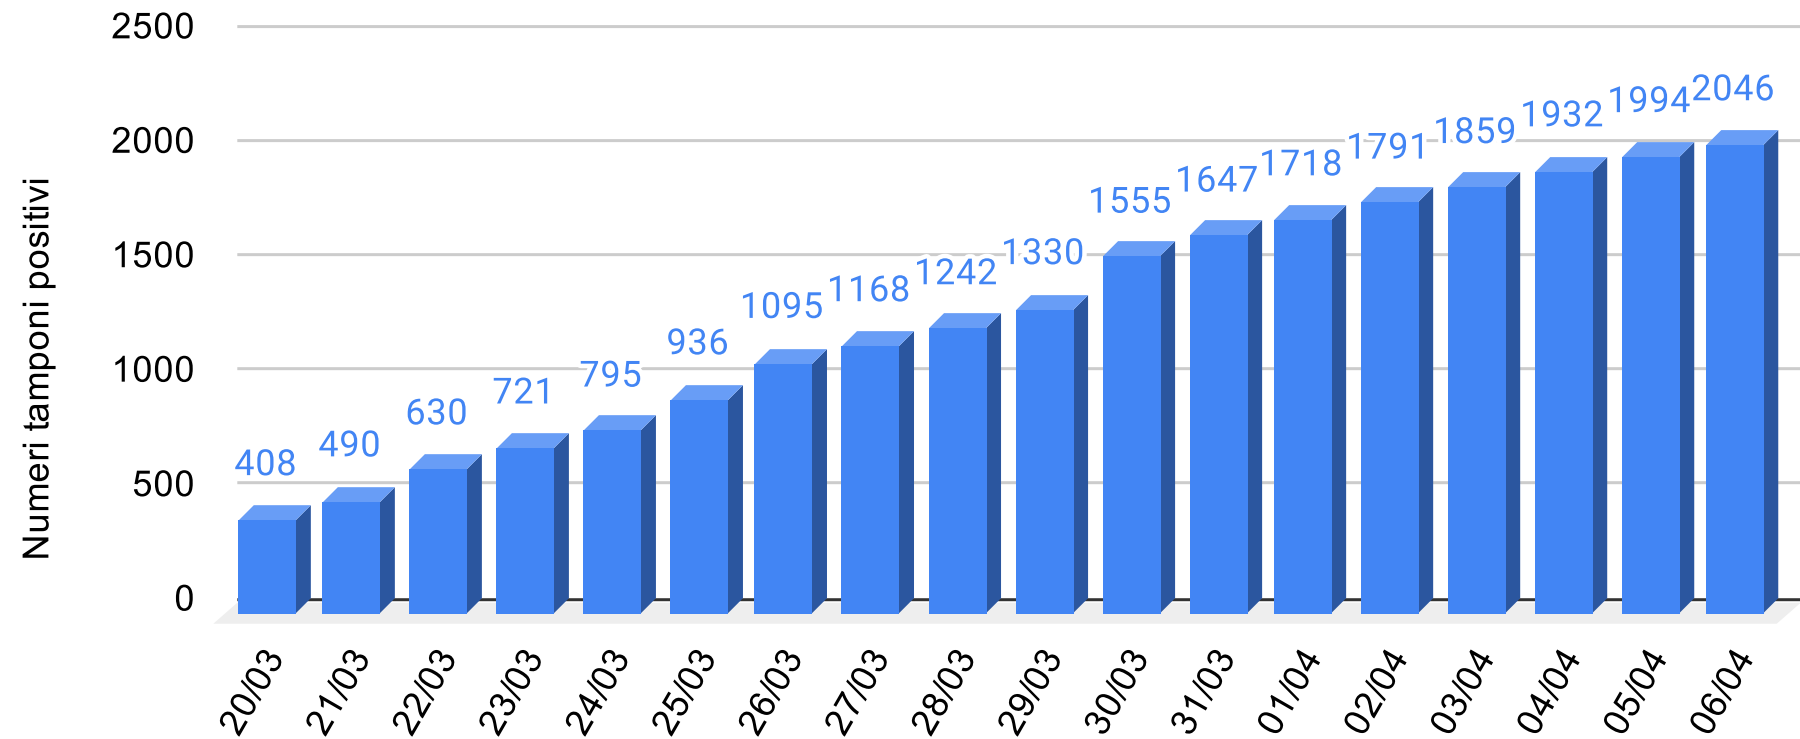

CORONAVIRUS

REPORT DEL CONTAGIO IN SICILIA

SiciliaNews24

DATI UFFICIALI FORNITI DALLA REGIONE SICILIANA

Regione Siciliana

Regione Sicilia - Grafico complessivo contagiati da Coronavirus

Sicilianews24.it - Dati ufficiali forniti dalla Regione Siciliana

SiciliaNews24

Regione Siciliana

Regione Sicilia - Grafico Tamponi eseguiti

Sicilianews24.it - Dati ufficiali forniti dalla Regione Siciliana

SiciliaNews24

Regione Siciliana

Regione Sicilia - Grafico Tamponi positivi

Sicilianews24.it - Dati ufficiali forniti dalla Regione Siciliana

SiciliaNews24

Regione Siciliana

Regione Sicilia - Grafico Tamponi trasmessi all'ISS

Sicilianews24.it - Dati ufficiali forniti dalla Regione Siciliana