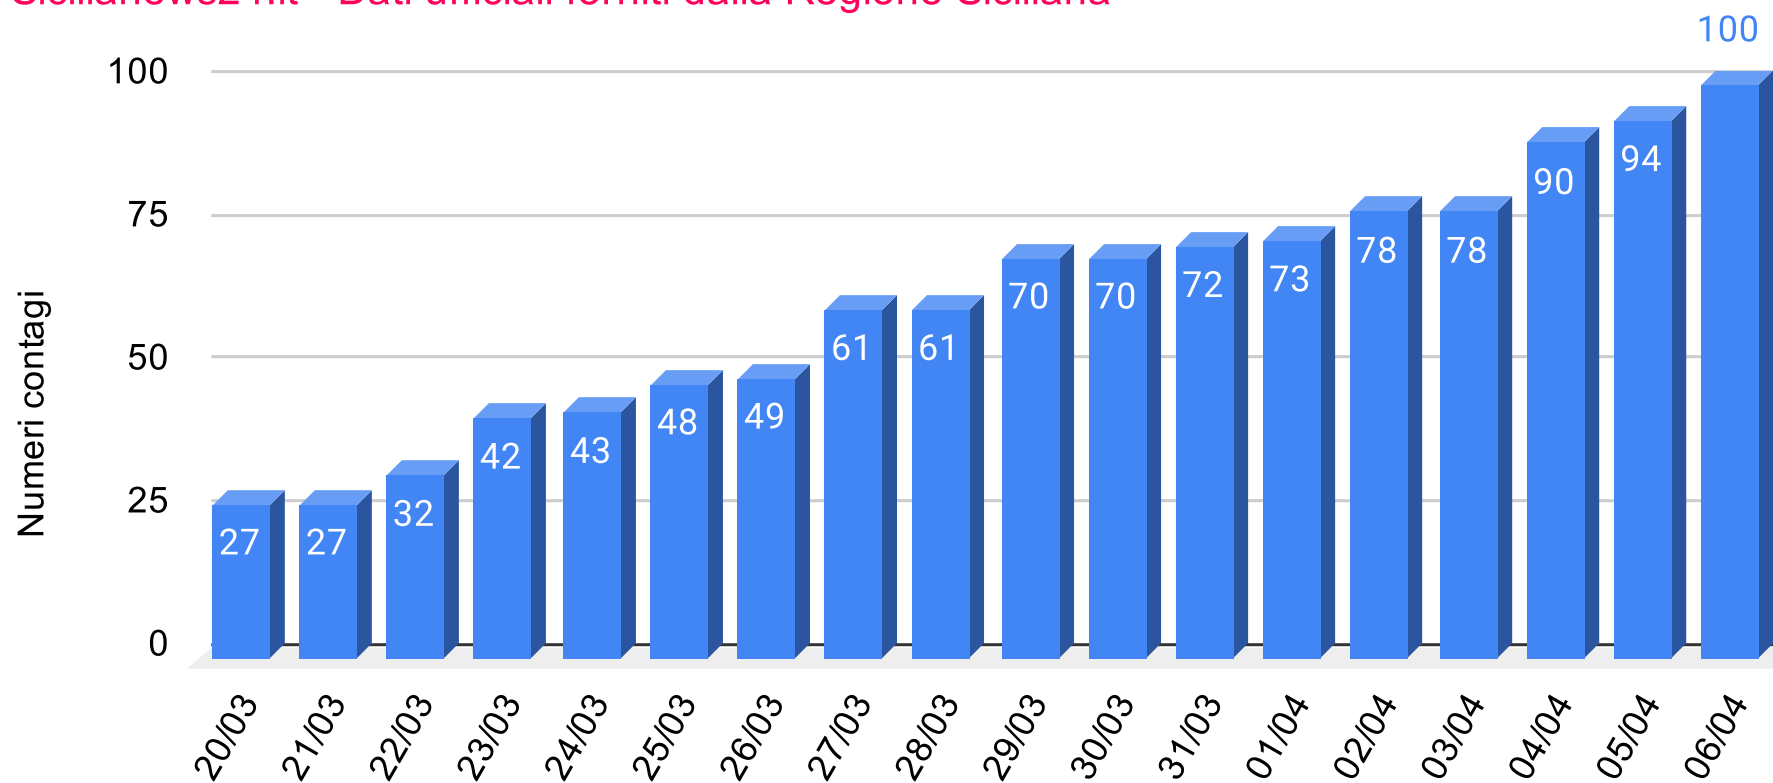

Provincia Trapani - Grafico contagiati da Coronavirus

Sicilianews24.it - Dati ufficiali forniti dalla Regione Siciliana

SiciliaNews24

Regione Siciliana