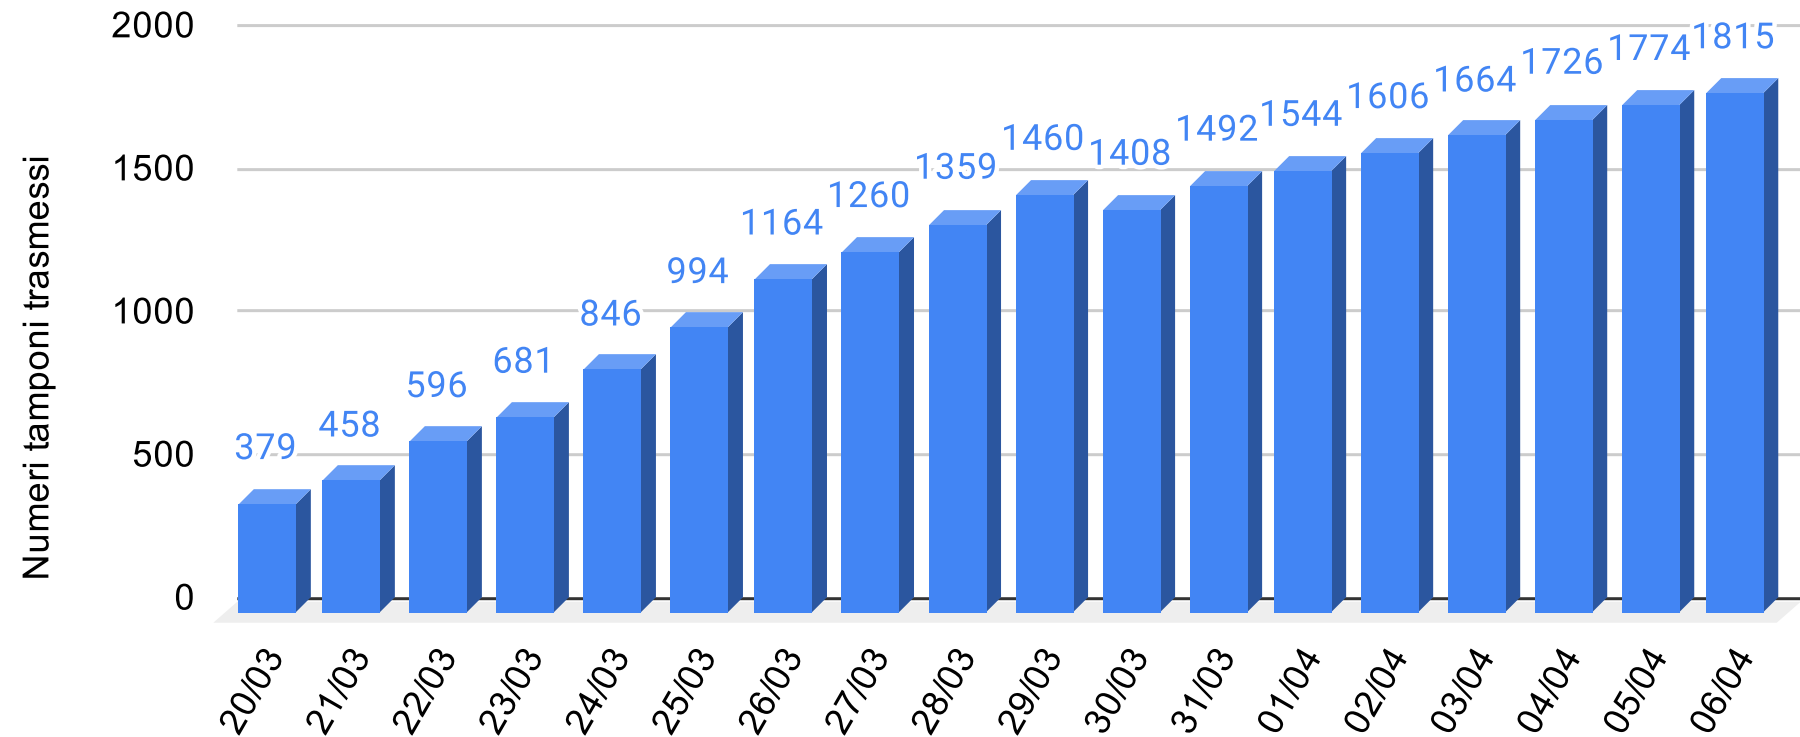

CORONAVIRUS

REPORT DEL CONTAGIO IN SICILIA

SiciliaNews24

DATI UFFICIALI FORNITI DALLA REGIONE SICILIANA

Regione Siciliana

Regione Sicilia - Grafico complessivo contagiati da Coronavirus

Sicilianews24.it - Dati ufficiali forniti dalla Regione Siciliana

SiciliaNews24

Regione Siciliana

Regione Sicilia - Grafico Tamponi eseguiti

Sicilianews24.it - Dati ufficiali forniti dalla Regione Siciliana

SiciliaNews24

Regione Siciliana

Regione Sicilia - Grafico Tamponi positivi

Sicilianews24.it - Dati ufficiali forniti dalla Regione Siciliana

SiciliaNews24

Regione Siciliana

Regione Sicilia - Grafico Tamponi trasmessi all'ISS

Sicilianews24.it - Dati ufficiali forniti dalla Regione Siciliana

SiciliaNews24

Regione Siciliana

Regione Sicilia - Grafico Pazienti ricoverati

Sicilianews24.it - Dati ufficiali forniti dalla Regione Siciliana

SiciliaNews24

Regione Siciliana

Regione Sicilia - Grafico Pazienti in isolamento domiciliare