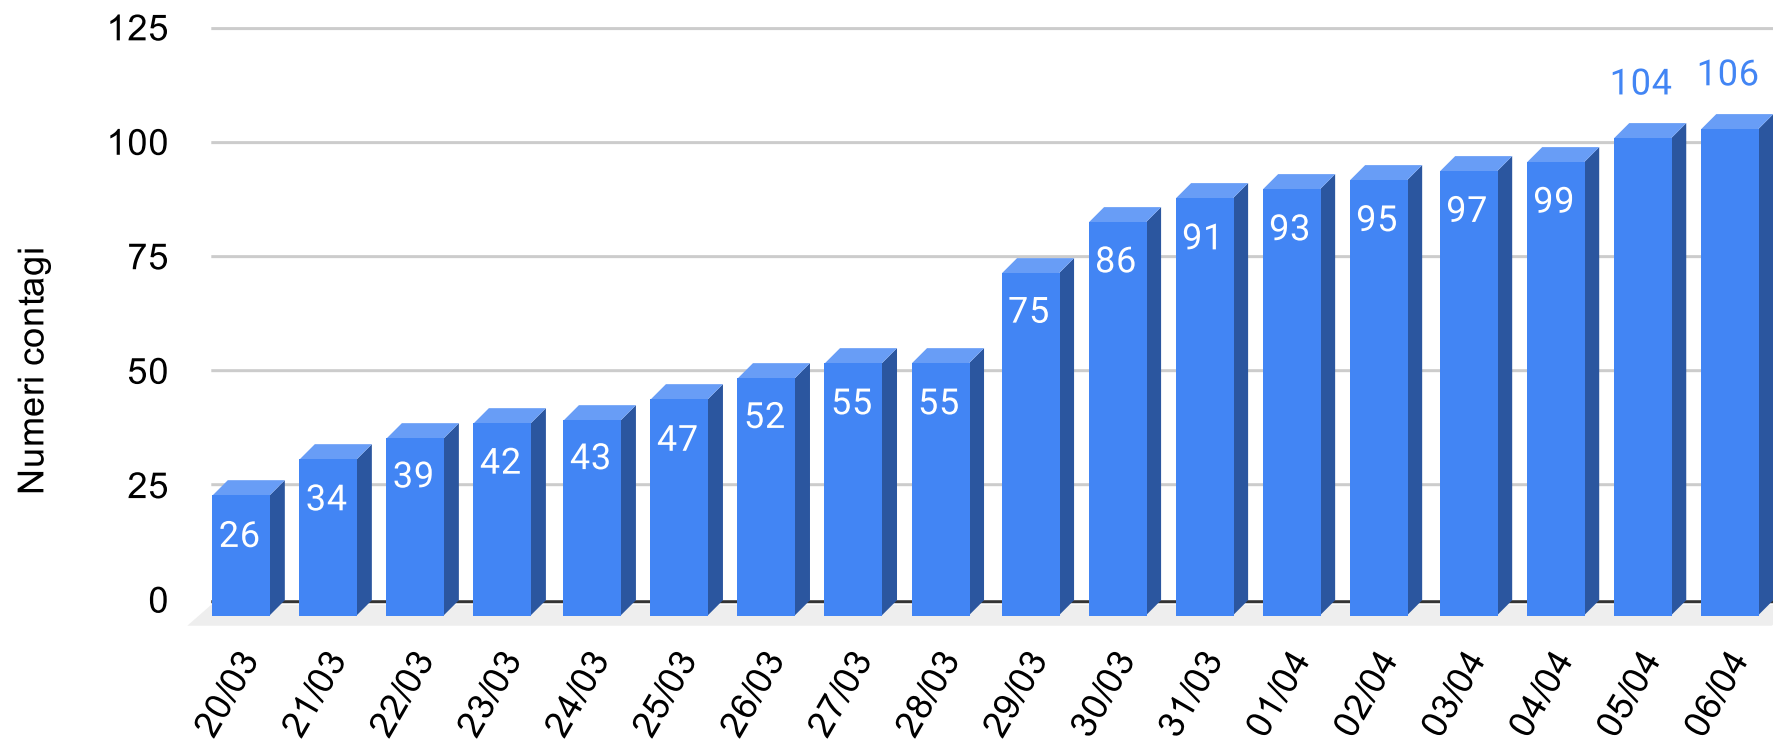

SiciliaNews24

DATI UFFICIALI FORNITI DALLA REGIONE SICILIANA

Regione Siciliana

Provincia Agrigento - Grafico contagiati da Coronavirus

Sicilianews24.it - Dati ufficiali forniti dalla Regione Siciliana

SiciliaNews24