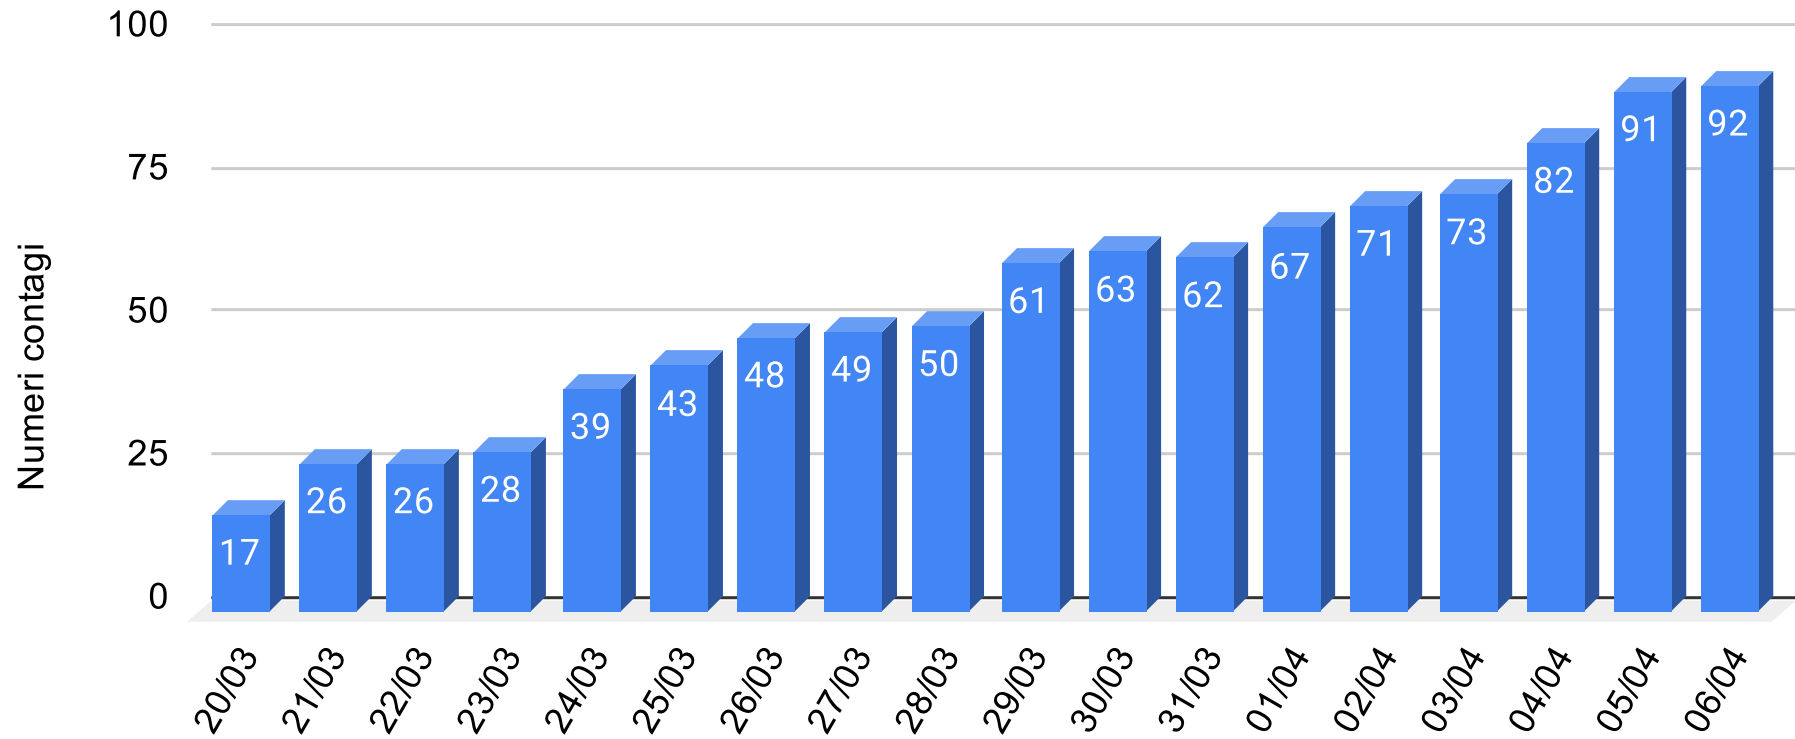

Provincia Caltanissetta - Grafico contagiati da Coronavirus

Sicilianews24.it - Dati ufficiali forniti dalla Regione Siciliana

SiciliaNews24

Regione Siciliana