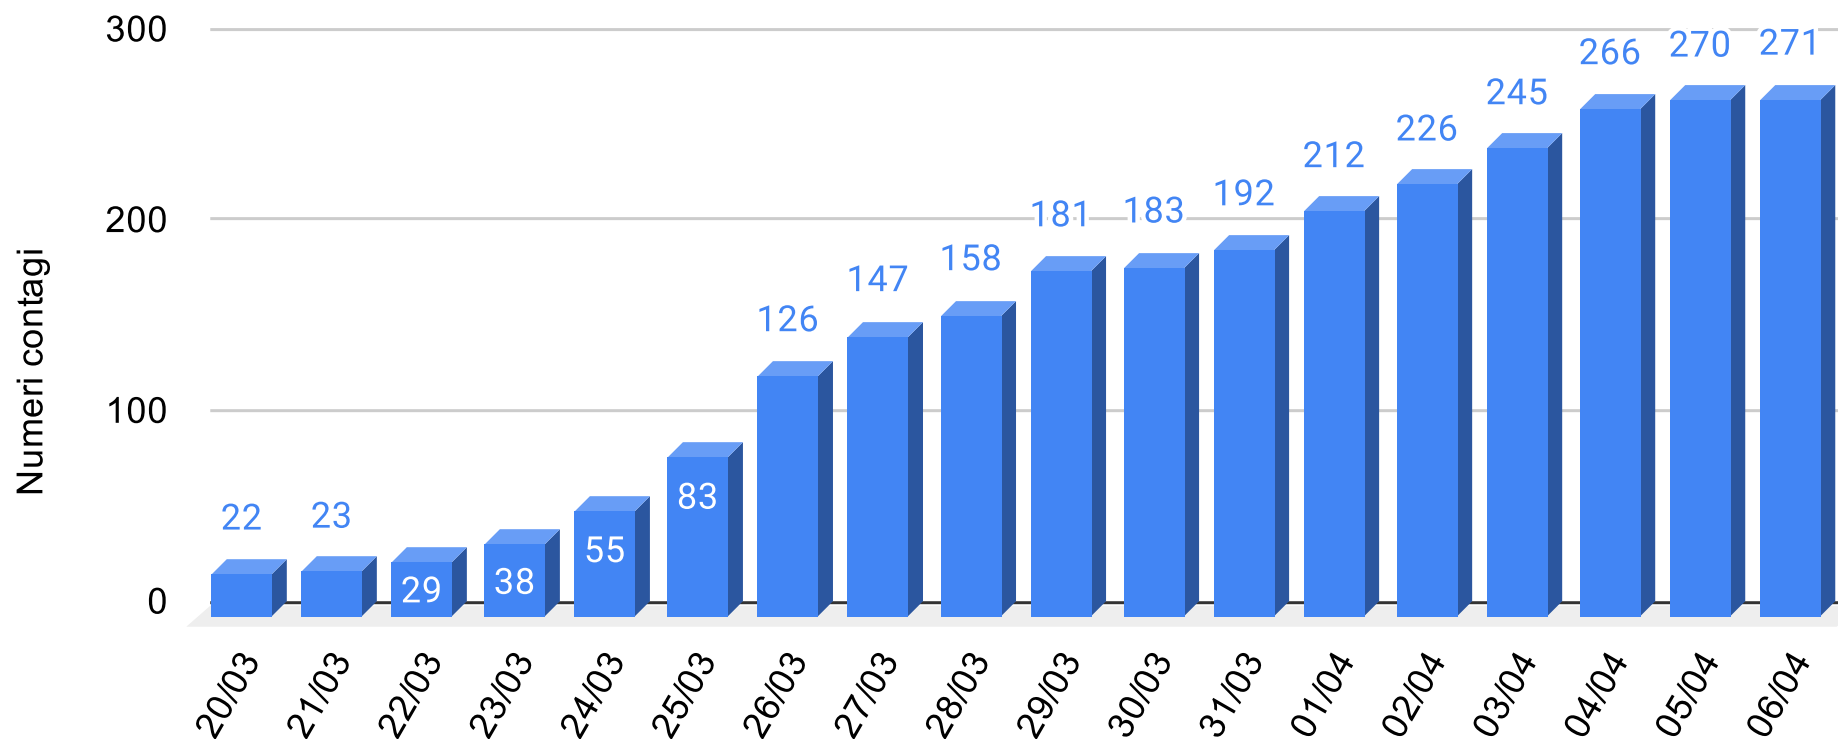

Sicilianews24.it - Dati ufficiali forniti dalla Regione Siciliana

SiciliaNews24

Regione Siciliana

Provincia Enna - Grafico contagiati da Coronavirus

Sicilianews24.it - Dati ufficiali forniti dalla Regione Siciliana