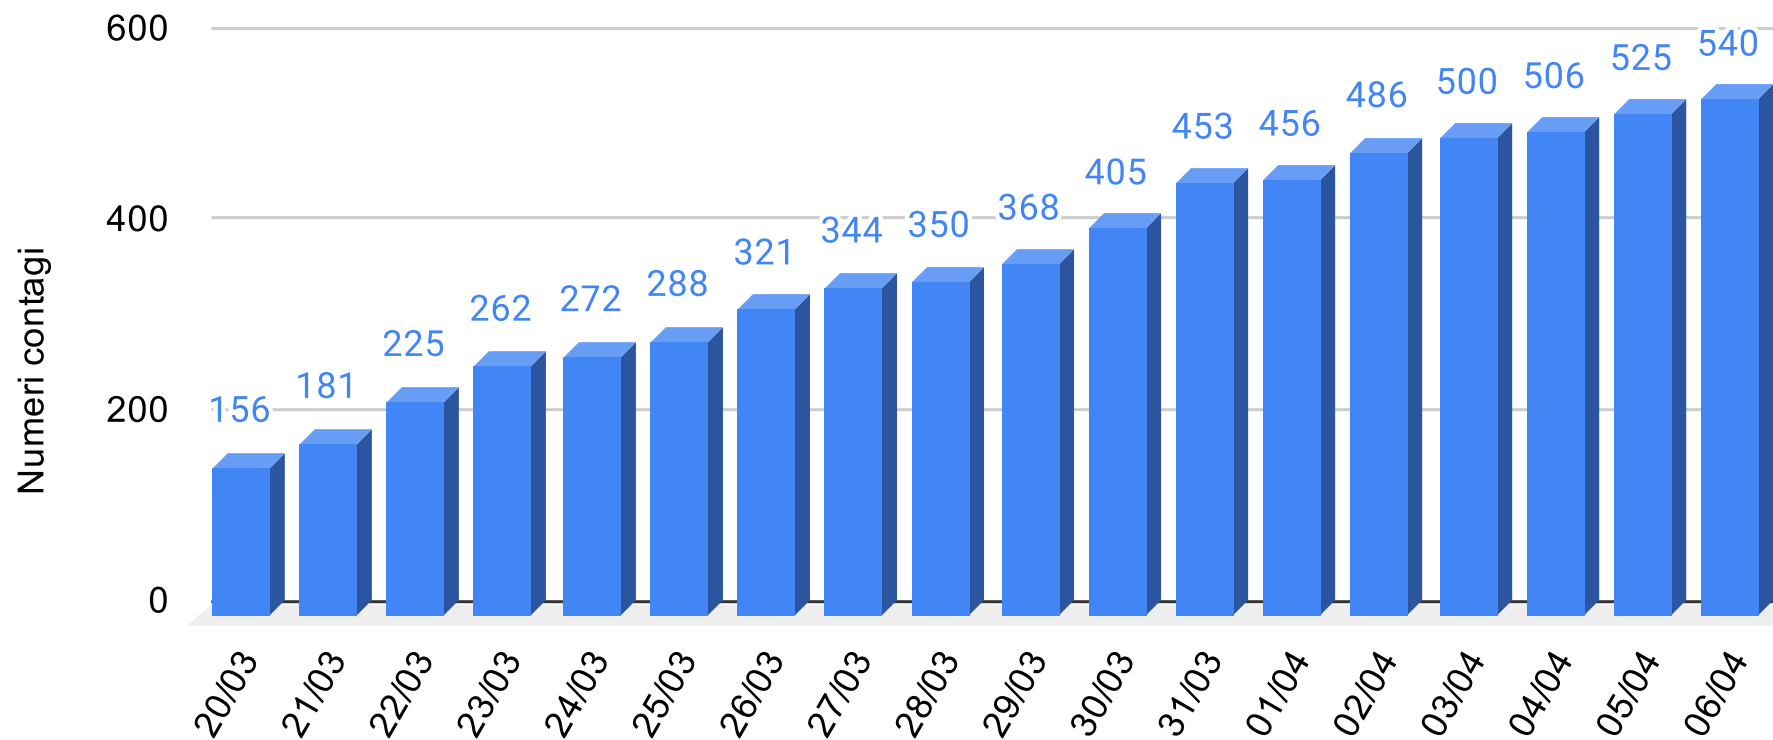

Provincia Catania - Grafico contagiati da Coronavirus

Sicilianews24.it - Dati ufficiali forniti dalla Regione Siciliana

SiciliaNews24

Regione Siciliana