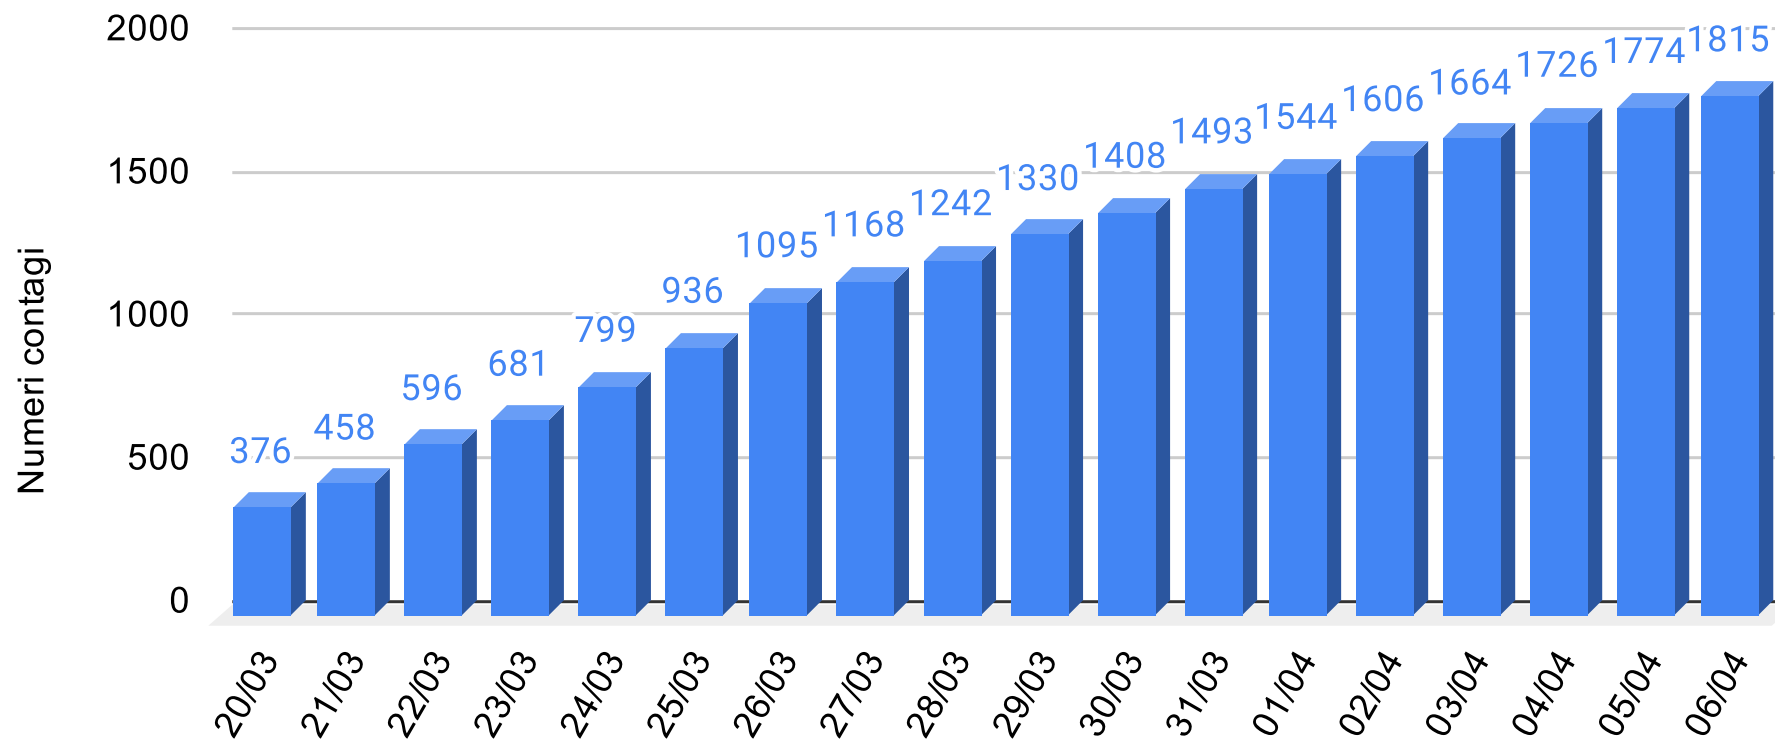

CORONAVIRUS

REPORT DEL CONTAGIO IN SICILIA

SiciliaNews24

DATI UFFICIALI FORNITI DALLA REGIONE SICILIANA

Regione Siciliana

Regione Sicilia - Grafico complessivo contagiati da Coronavirus

Sicilianews24.it - Dati ufficiali forniti dalla Regione Siciliana

SiciliaNews24

Regione Siciliana

Regione Sicilia - Grafico Tamponi eseguiti

Sicilianews24.it - Dati ufficiali forniti dalla Regione Siciliana

SiciliaNews24

Regione Siciliana

Regione Sicilia - Grafico Tamponi positivi