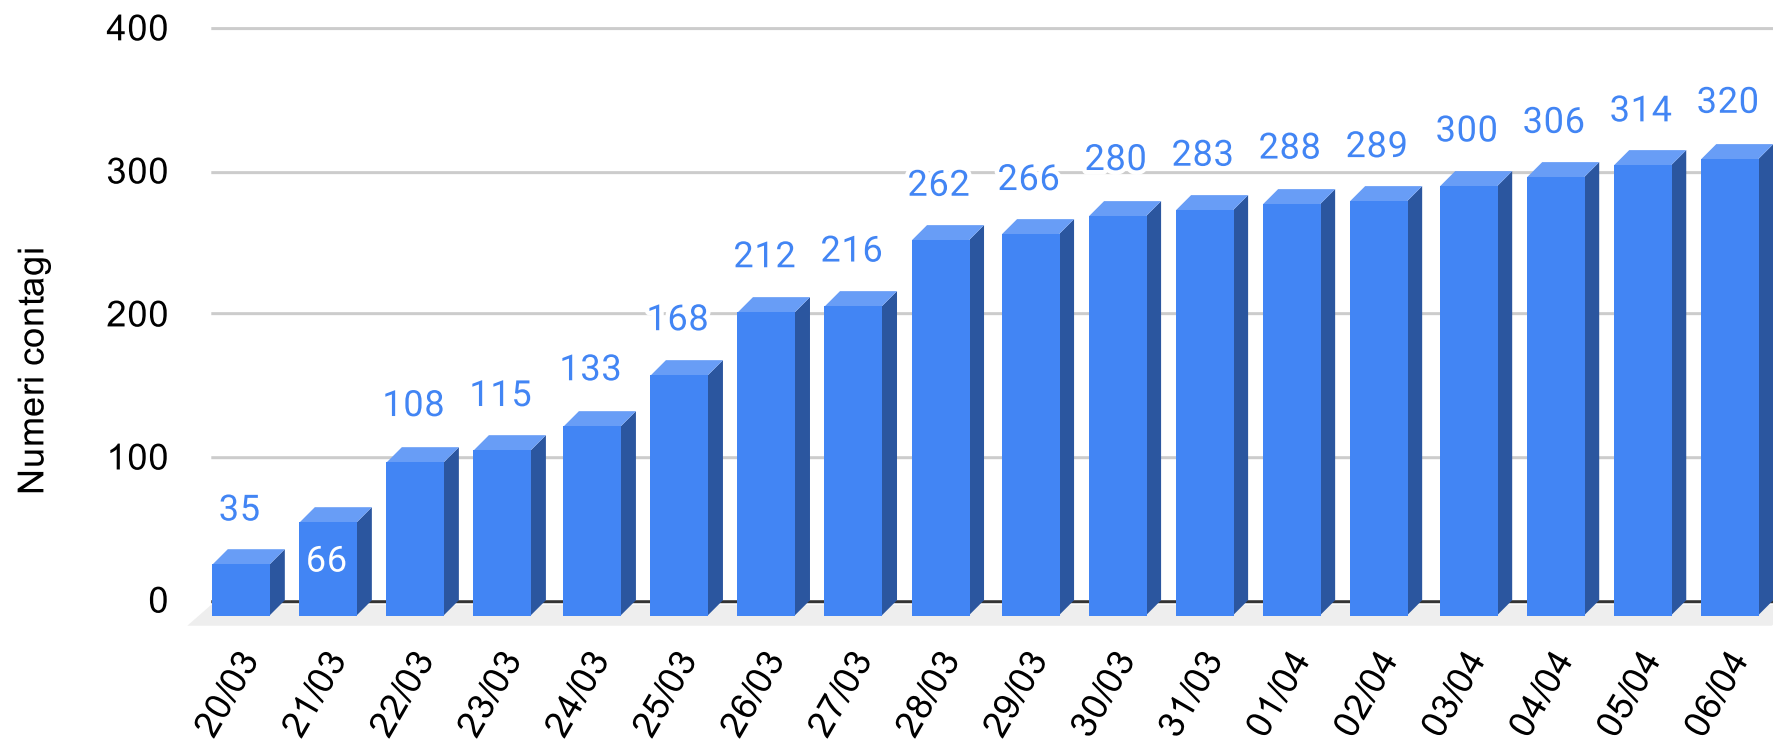

Provincia Messina - Grafico contagiati da Coronavirus

Sicilianews24.it - Dati ufficiali forniti dalla Regione Siciliana

SiciliaNews24

Regione Siciliana