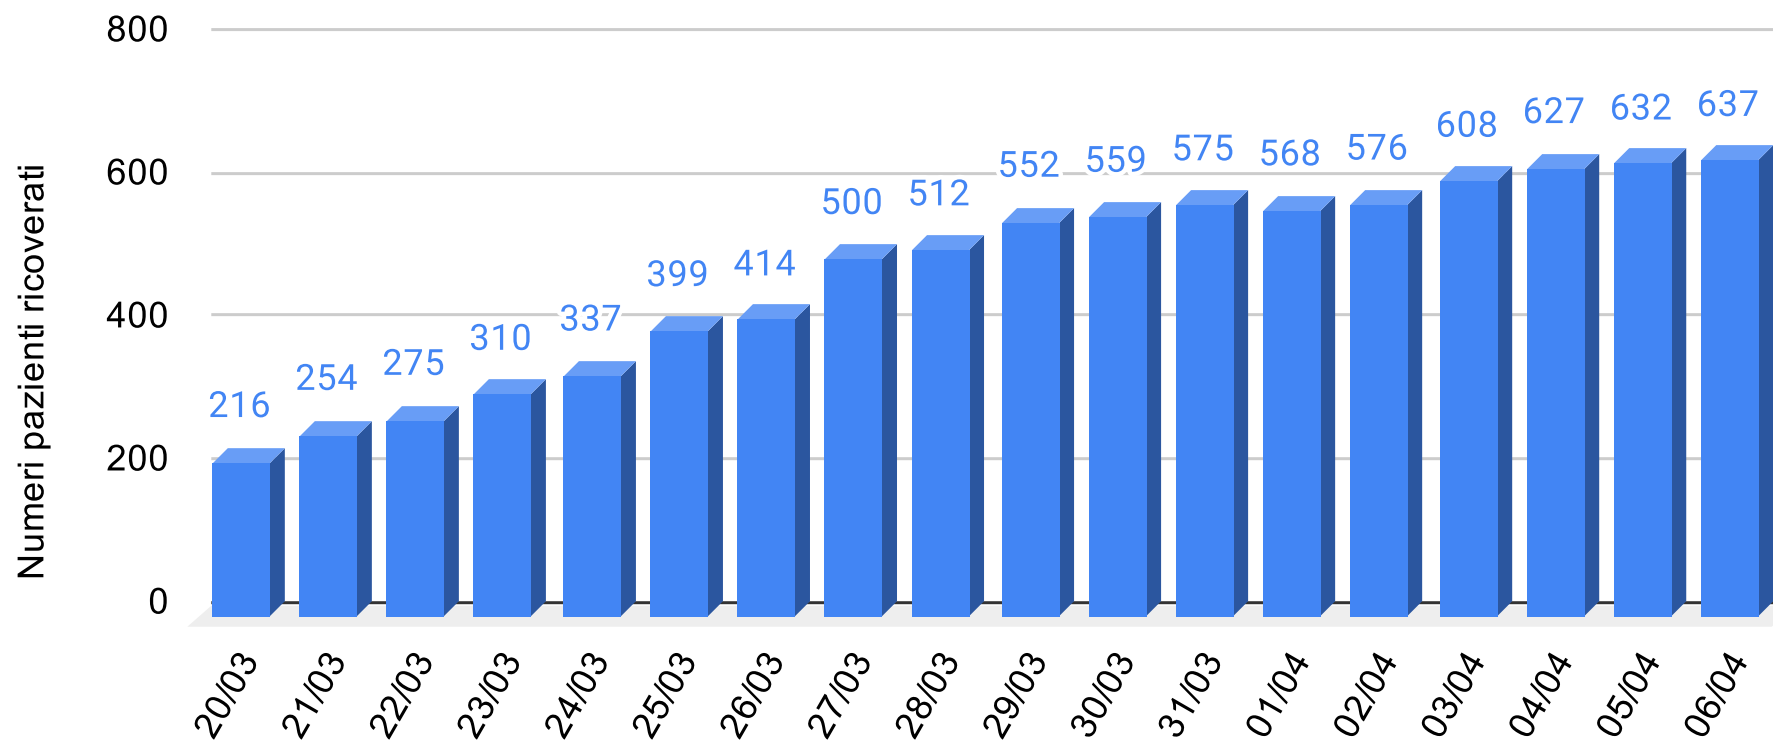

Regione Sicilia - Grafico Pazienti ricoverati

Sicilianews24.it - Dati ufficiali forniti dalla Regione Siciliana

SiciliaNews24

Regione Siciliana