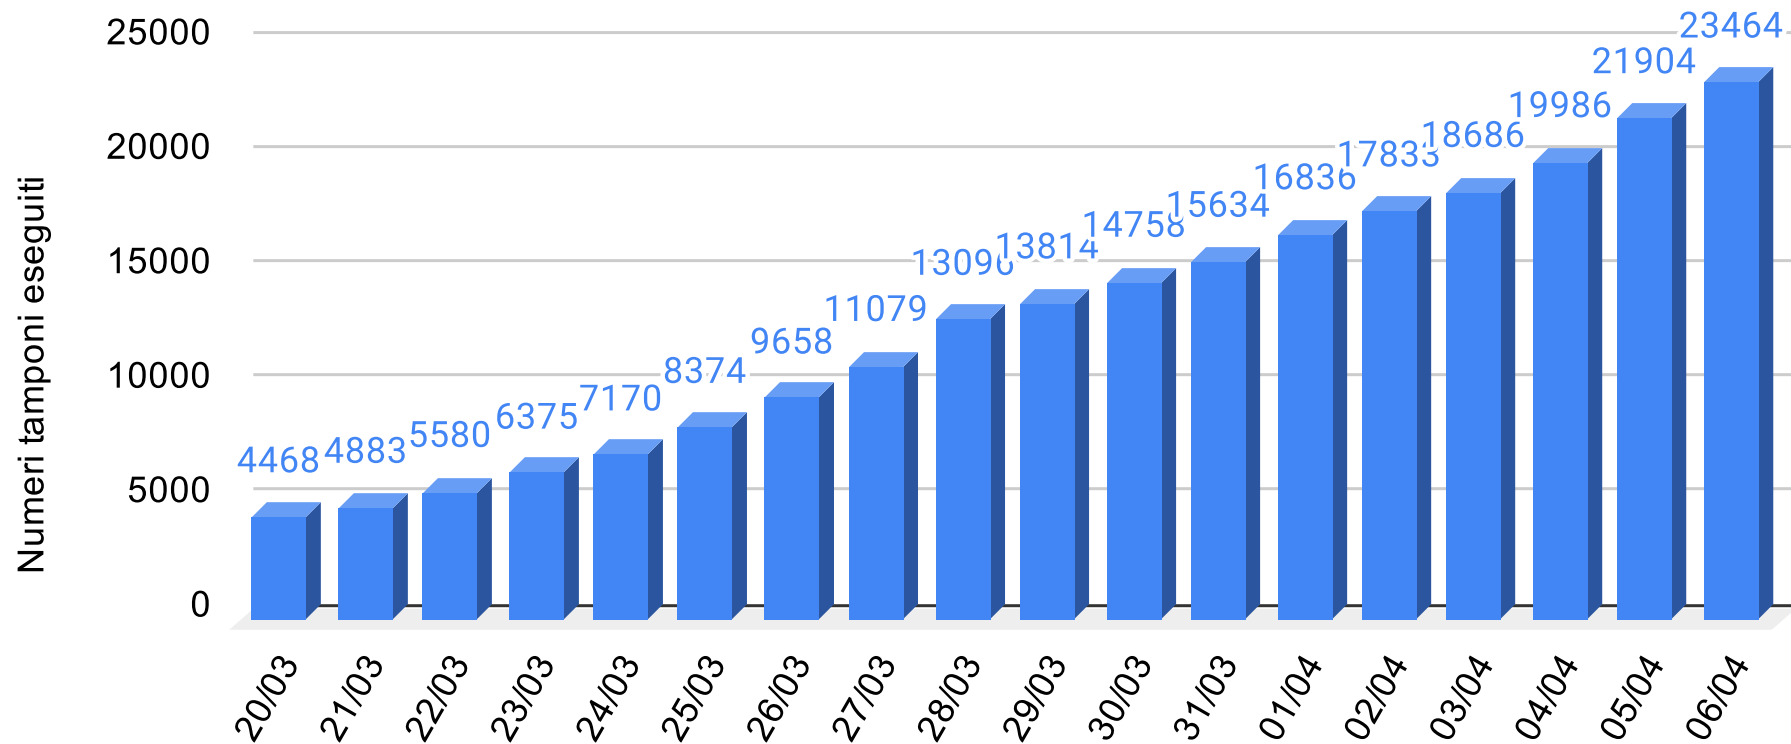

CORONAVIRUS

REPORT DEL CONTAGIO IN SICILIA

SiciliaNews24

DATI UFFICIALI FORNITI DALLA REGIONE SICILIANA

Regione Siciliana

Regione Sicilia - Grafico complessivo contagiati da Coronavirus

Sicilianews24.it - Dati ufficiali forniti dalla Regione Siciliana

SiciliaNews24

Regione Siciliana

Regione Sicilia - Grafico Tamponi eseguiti

Sicilianews24.it - Dati ufficiali forniti dalla Regione Siciliana

SiciliaNews24

Regione Siciliana

Regione Sicilia - Grafico Tamponi positivi