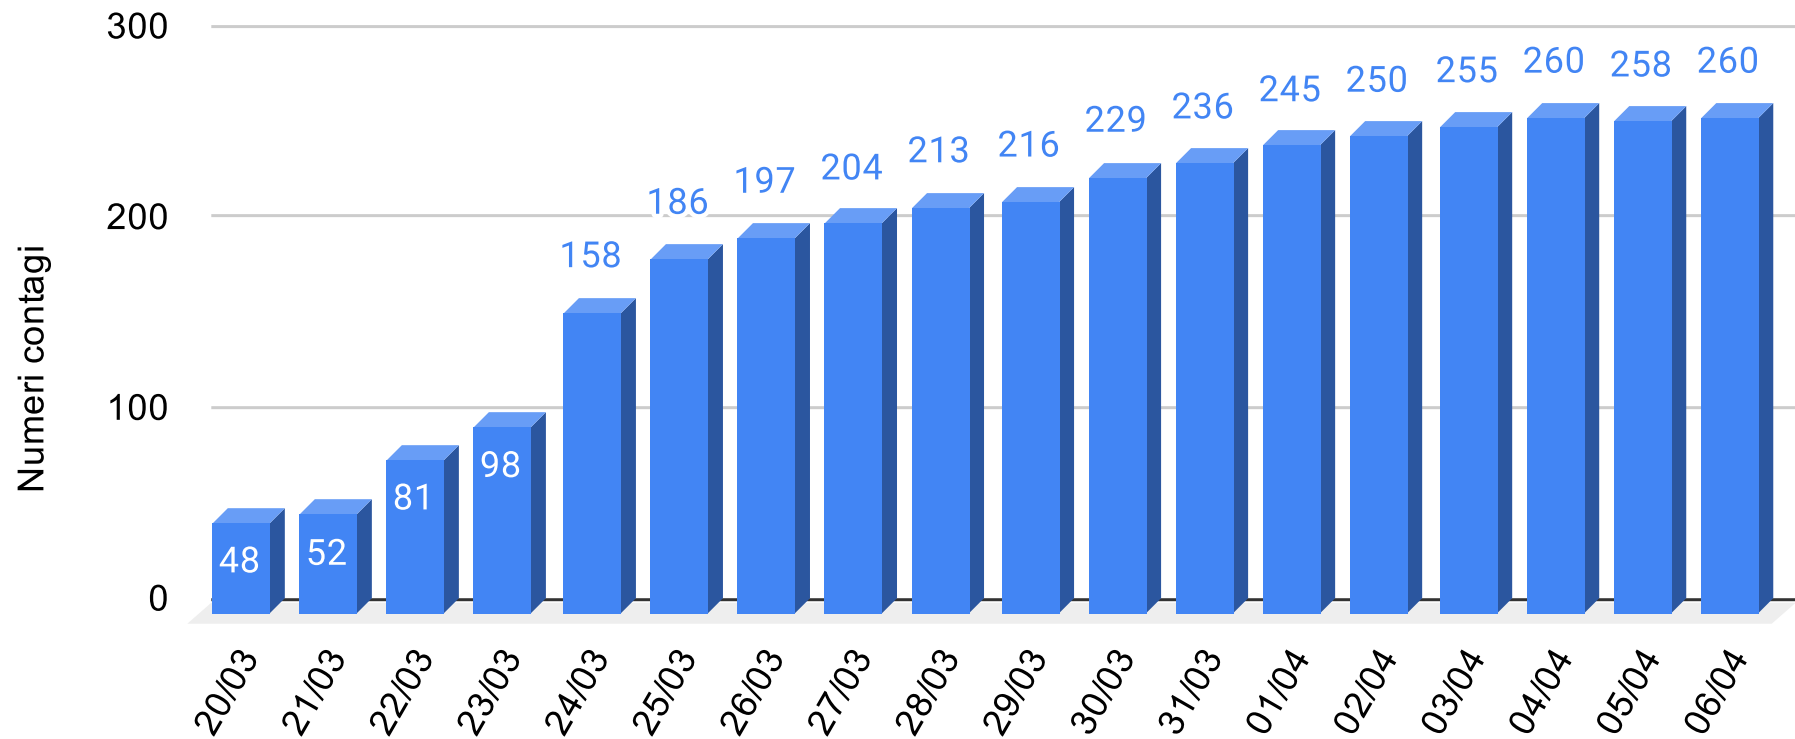

Provincia Palermo - Grafico contagiati da Coronavirus

Sicilianews24.it - Dati ufficiali forniti dalla Regione Siciliana

SiciliaNews24

Regione Siciliana