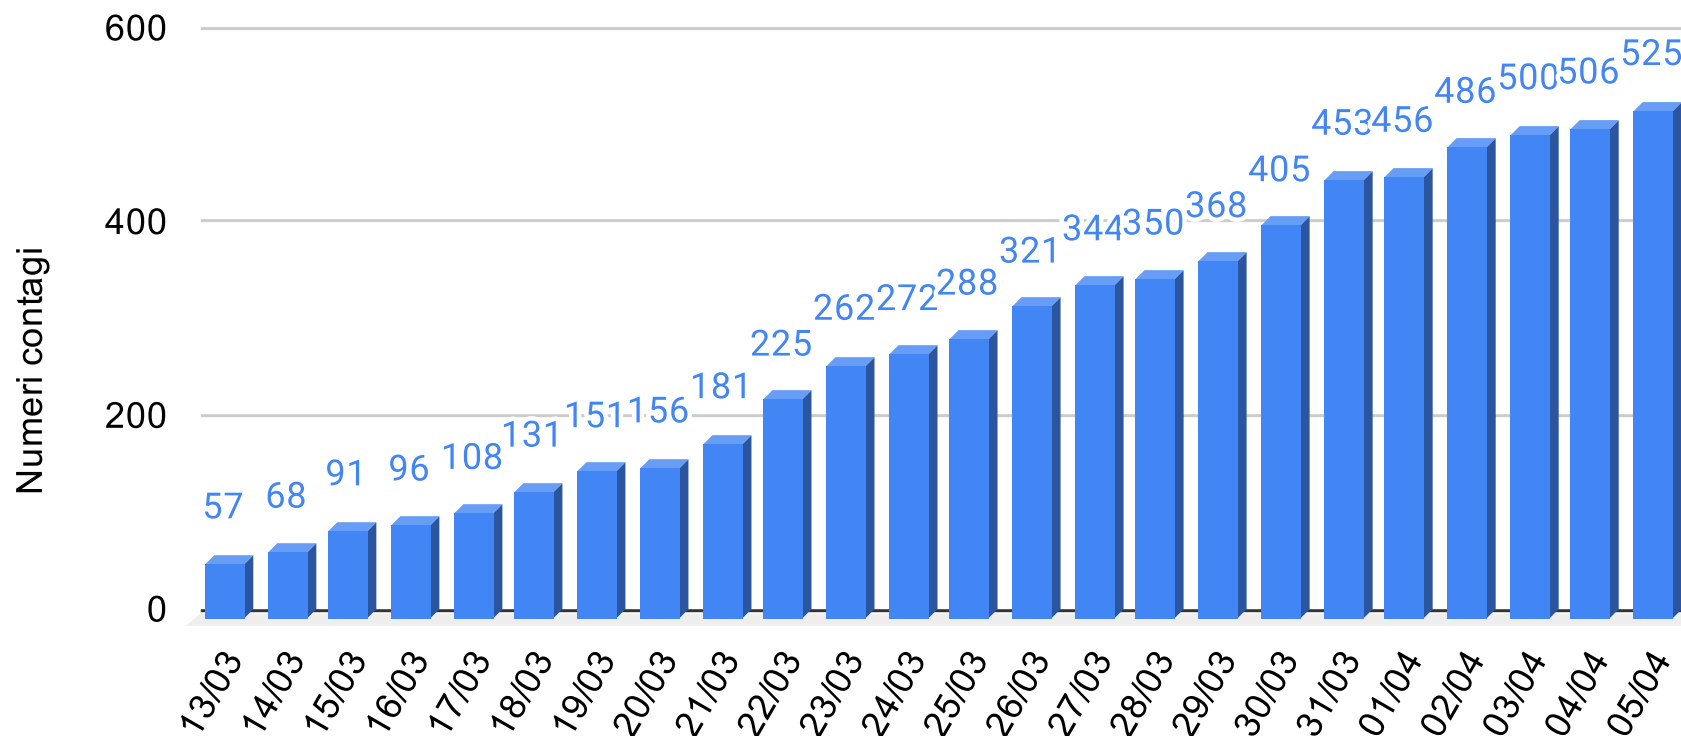

Provincia Catania - Grafico contagiati da Coronavirus

Sicilianews24.it - Dati ufficiali forniti dalla Regione Siciliana

SiciliaNews24

Regione Siciliana