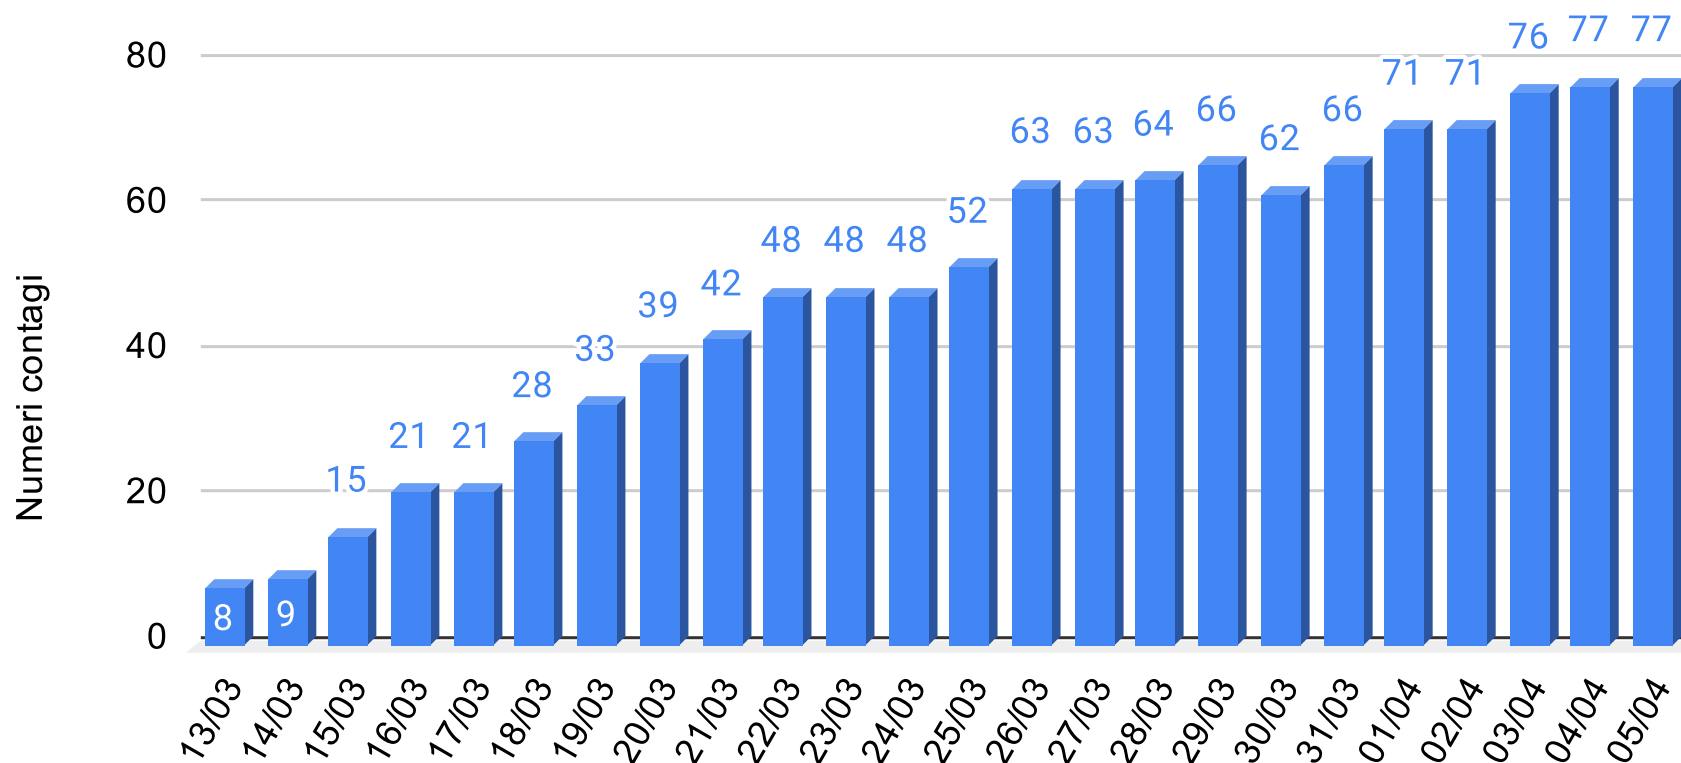

Provincia Siracusa - Grafico contagiati da Coronavirus

Sicilianews24.it - Dati ufficiali forniti dalla Regione Siciliana

SiciliaNews24

Regione Siciliana