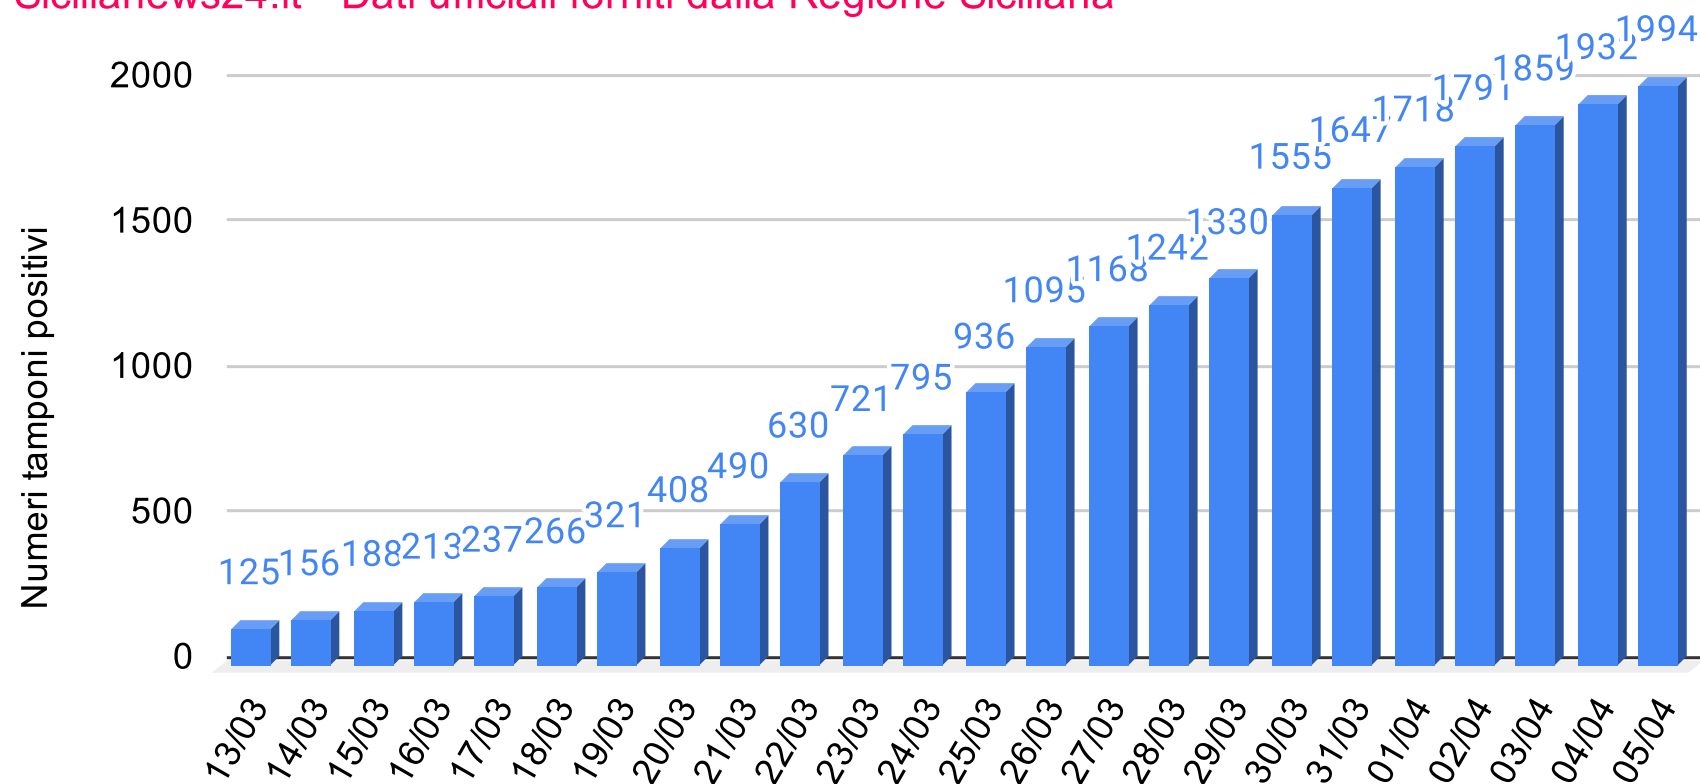

Regione Sicilia - Grafico Tamponi positivi

Sicilianews24.it - Dati ufficiali forniti dalla Regione Siciliana

SiciliaNews24

Regione Siciliana