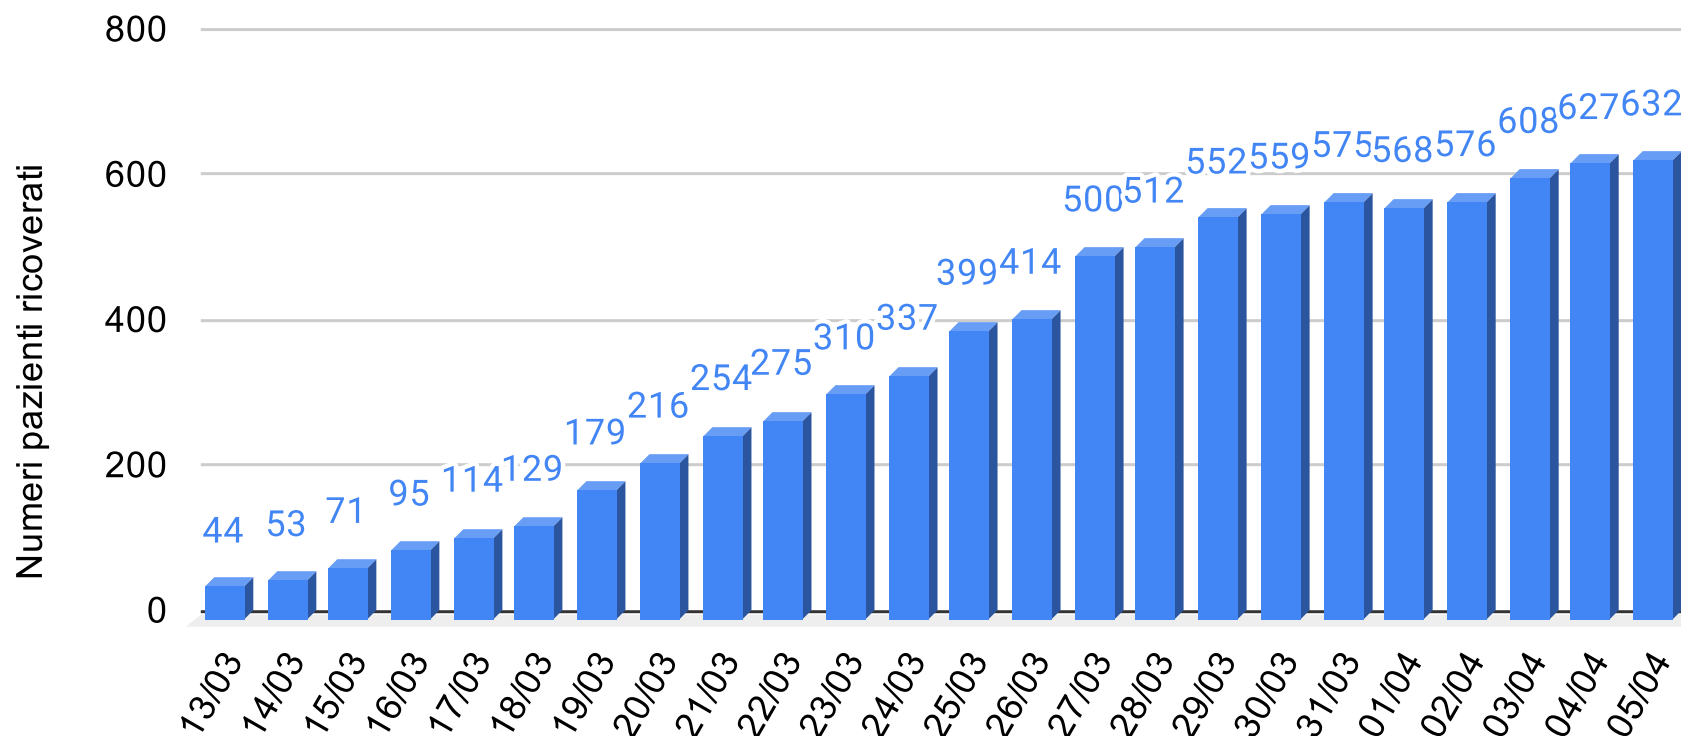

Regione Sicilia - Grafico Pazienti ricoverati

Sicilianews24.it - Dati ufficiali forniti dalla Regione Siciliana

SiciliaNews24

Regione Siciliana