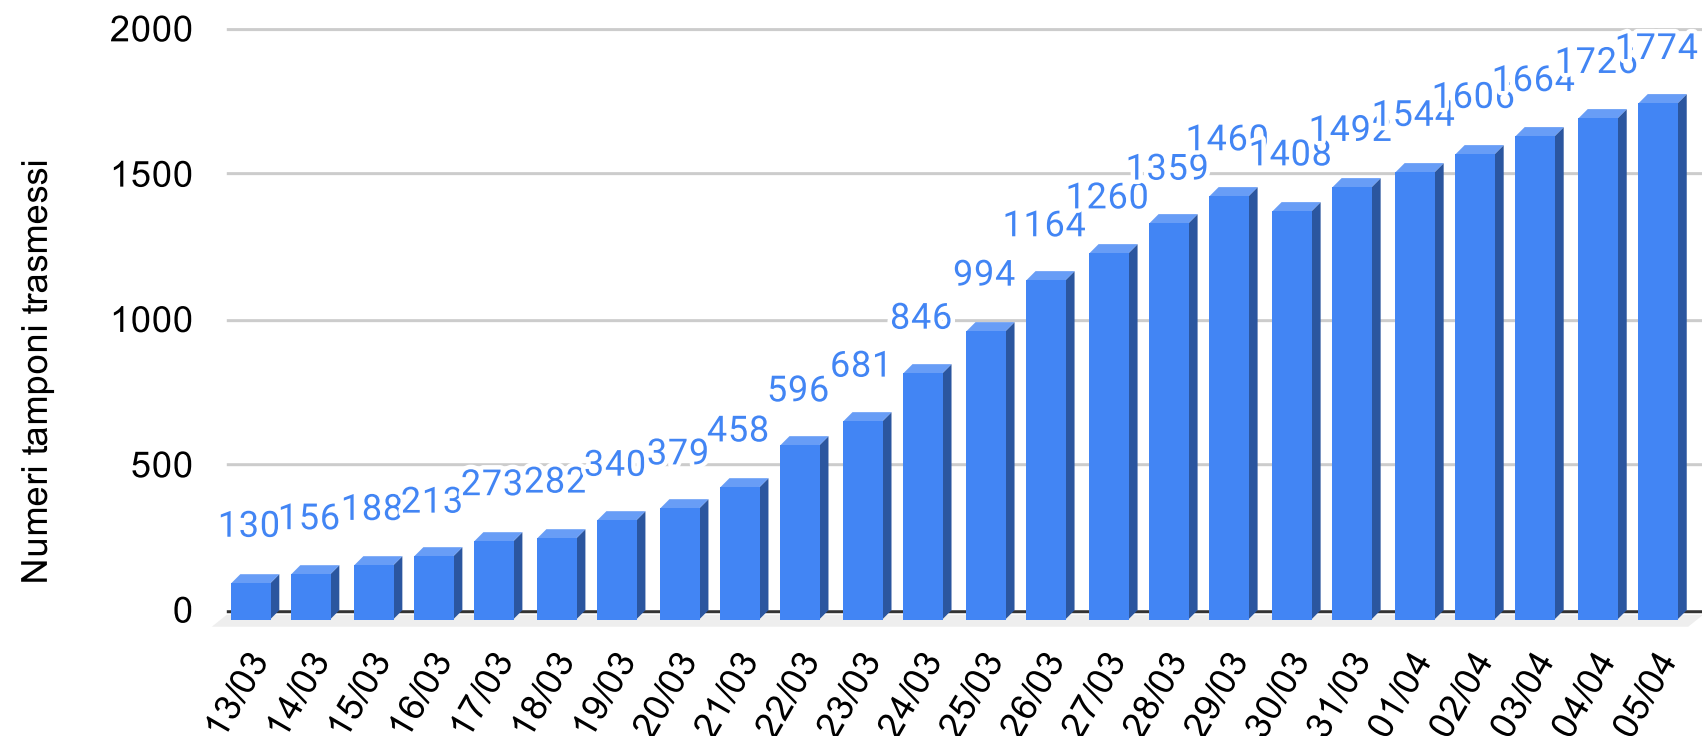

CORONAVIRUS

REPORT DEL CONTAGIO IN SICILIA

SiciliaNews24

DATI UFFICIALI FORNITI DALLA REGIONE SICILIANA

Regione Siciliana

Regione Sicilia - Grafico complessivo contagiati da Coronavirus

Sicilianews24.it - Dati ufficiali forniti dalla Regione Siciliana

SiciliaNews24

Regione Siciliana

Regione Sicilia - Grafico Tamponi eseguiti

Sicilianews24.it - Dati ufficiali forniti dalla Regione Siciliana

SiciliaNews24

Regione Siciliana

Regione Sicilia - Grafico Tamponi positivi

Sicilianews24.it - Dati ufficiali forniti dalla Regione Siciliana

SiciliaNews24

Regione Siciliana

Regione Sicilia - Grafico Tamponi trasmessi all'ISS

Sicilianews24.it - Dati ufficiali forniti dalla Regione Siciliana

SiciliaNews24

Regione Siciliana

Regione Sicilia - Grafico Pazienti ricoverati

Sicilianews24.it - Dati ufficiali forniti dalla Regione Siciliana

SiciliaNews24

Regione Siciliana

Regione Sicilia - Grafico Pazienti in isolamento domiciliare