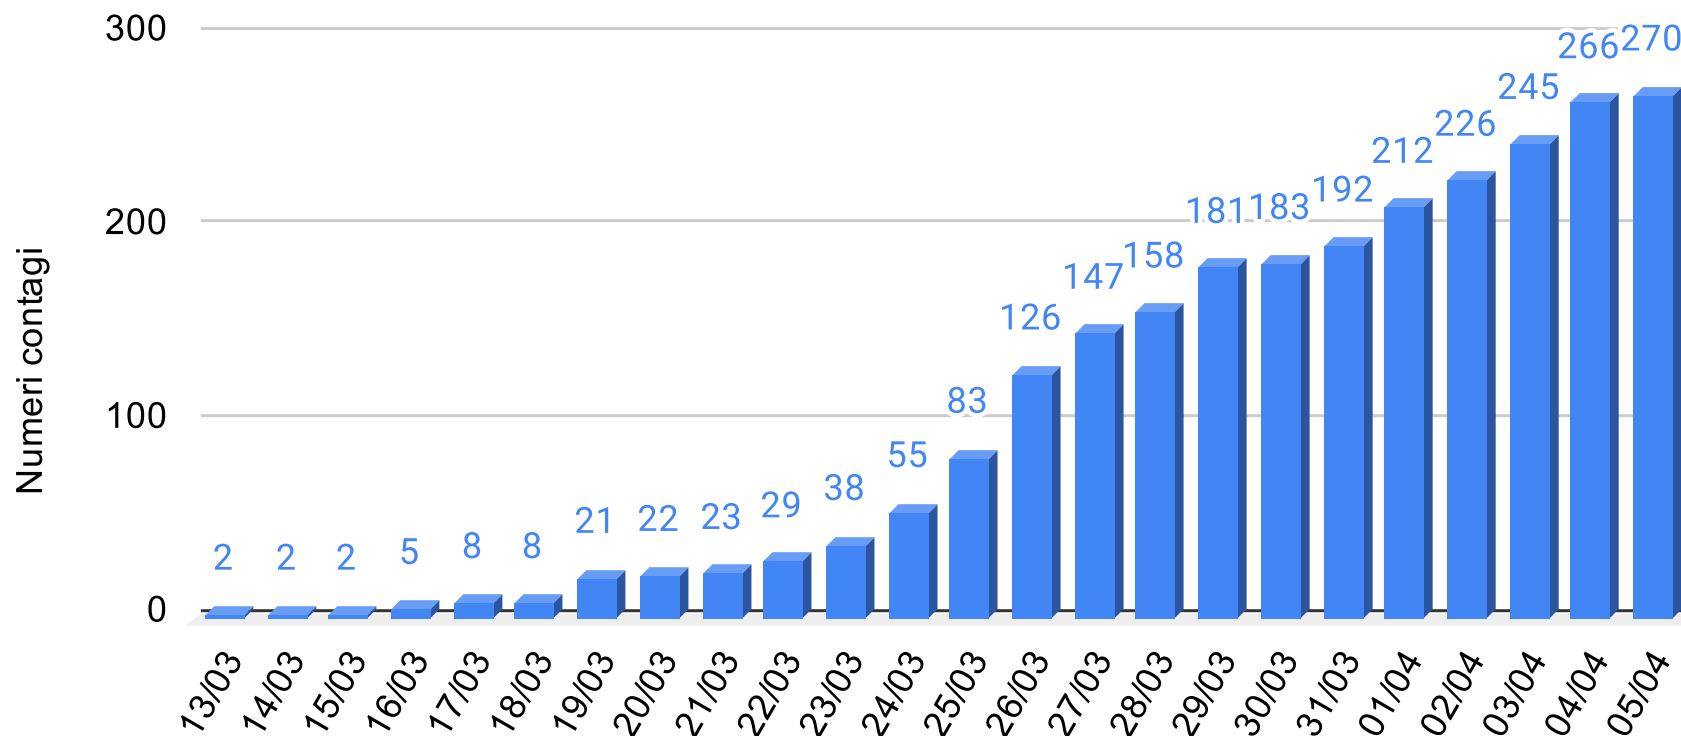

Sicilianews24.it - Dati ufficiali forniti dalla Regione Siciliana

SiciliaNews24

Regione Siciliana

Provincia Enna - Grafico contagiati da Coronavirus

Sicilianews24.it - Dati ufficiali forniti dalla Regione Siciliana