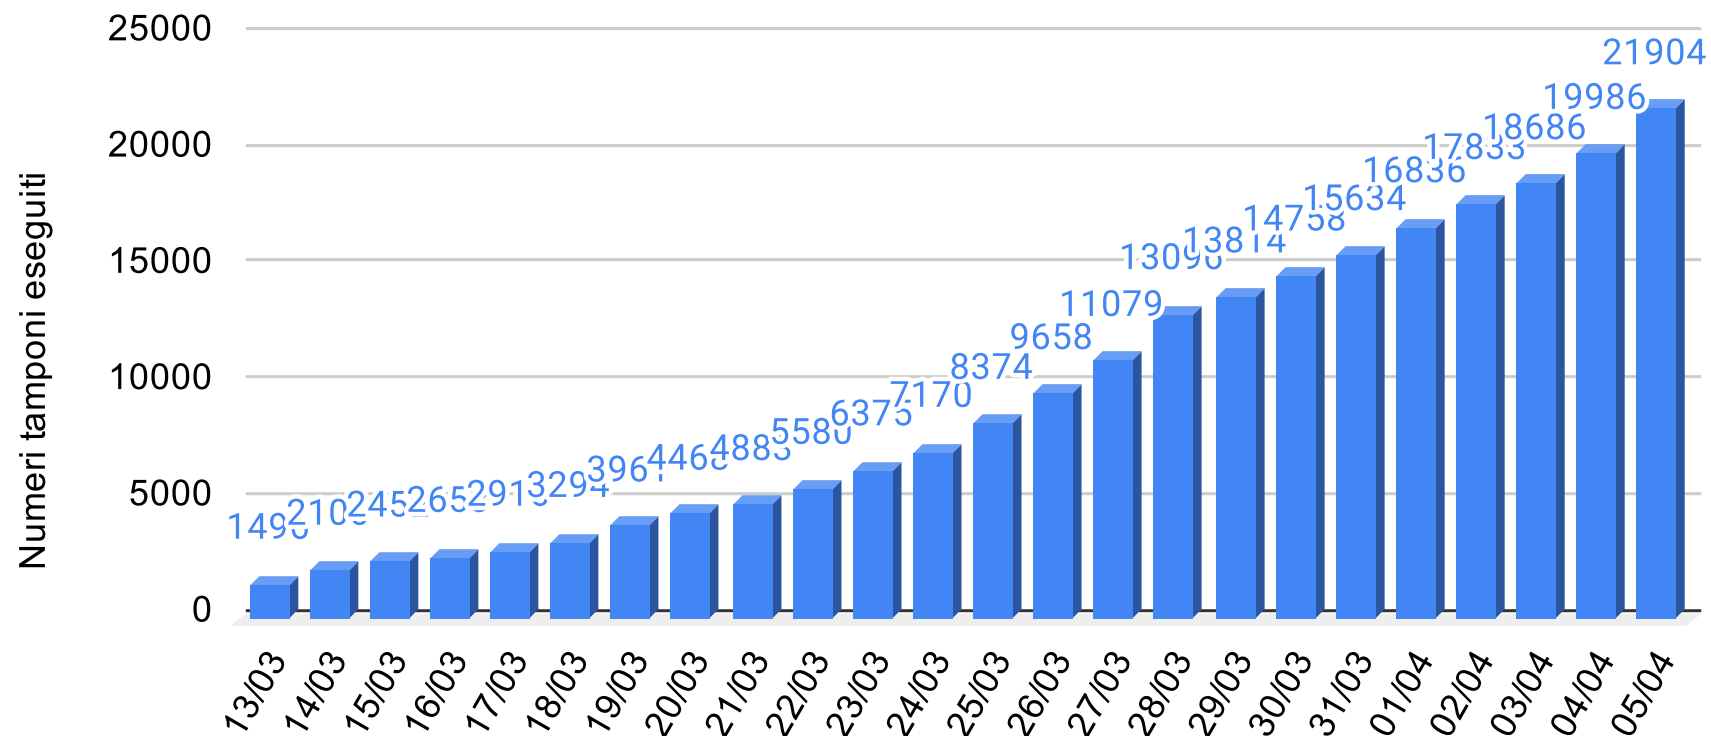

CORONAVIRUS

REPORT DEL CONTAGIO IN SICILIA

SiciliaNews24

DATI UFFICIALI FORNITI DALLA REGIONE SICILIANA

Regione Siciliana

Regione Sicilia - Grafico complessivo contagiati da Coronavirus

Sicilianews24.it - Dati ufficiali forniti dalla Regione Siciliana

SiciliaNews24

Regione Siciliana

Regione Sicilia - Grafico Tamponi eseguiti

Sicilianews24.it - Dati ufficiali forniti dalla Regione Siciliana

SiciliaNews24

Regione Siciliana

Regione Sicilia - Grafico Tamponi positivi