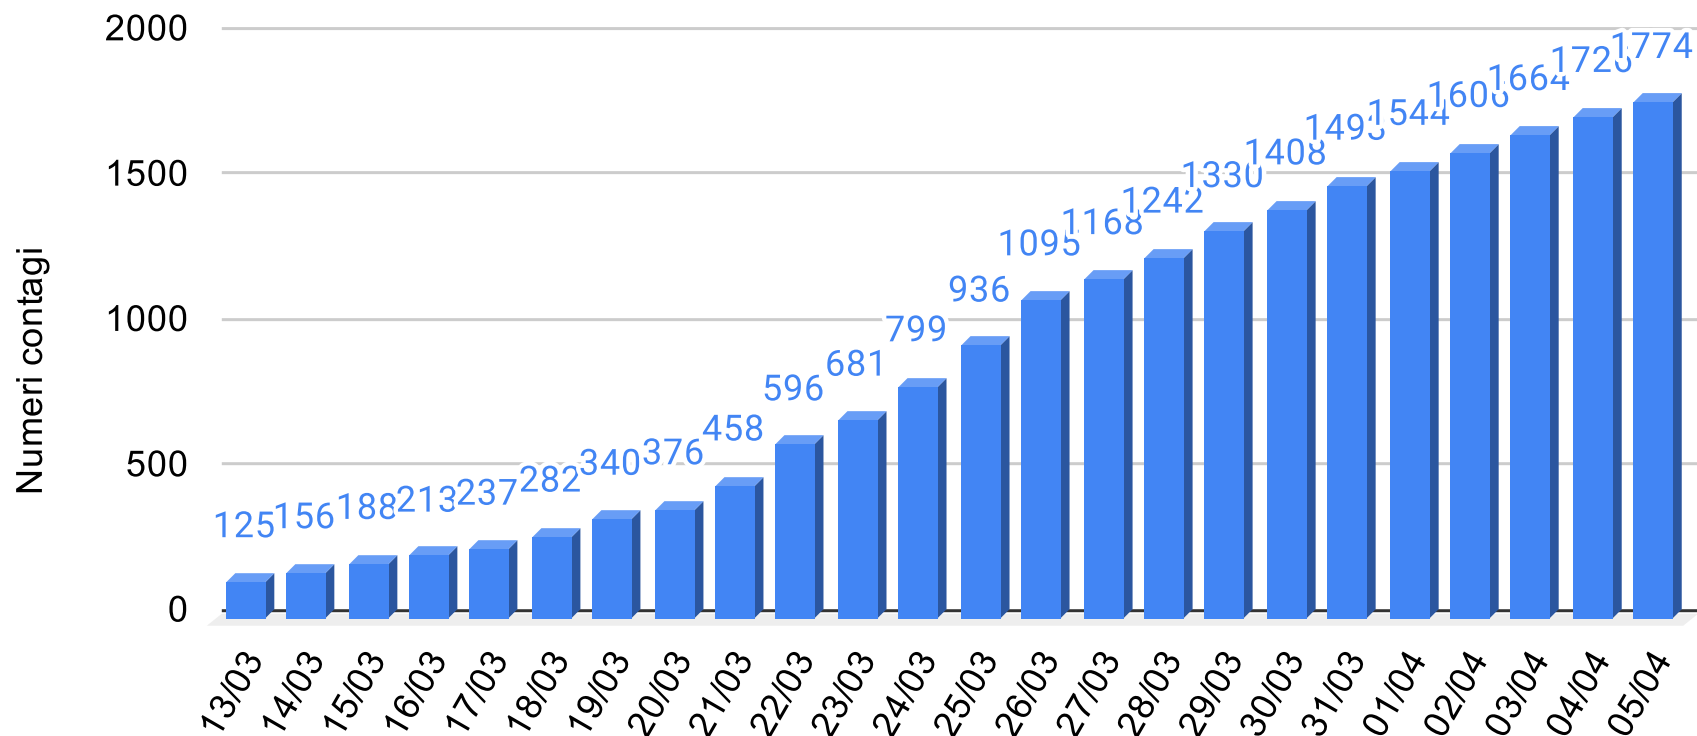

CORONAVIRUS

REPORT DEL CONTAGIO IN SICILIA

SiciliaNews24

DATI UFFICIALI FORNITI DALLA REGIONE SICILIANA

Regione Siciliana

Regione Sicilia - Grafico complessivo contagiati da Coronavirus

Sicilianews24.it - Dati ufficiali forniti dalla Regione Siciliana

SiciliaNews24

Regione Siciliana

Regione Sicilia - Grafico Tamponi eseguiti

Sicilianews24.it - Dati ufficiali forniti dalla Regione Siciliana

SiciliaNews24

Regione Siciliana

Regione Sicilia - Grafico Tamponi positivi