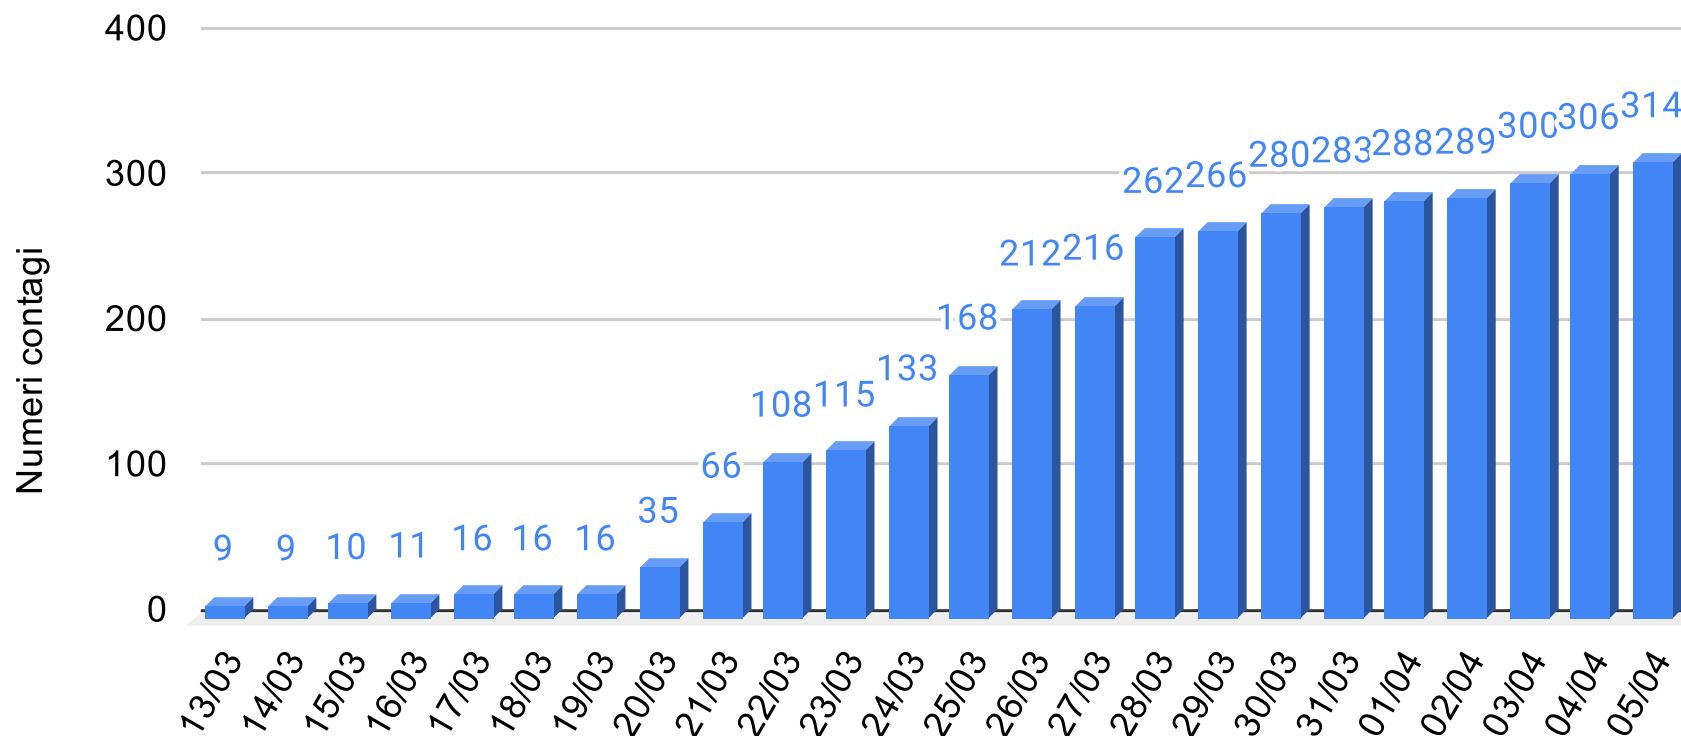

Provincia Messina - Grafico contagiati da Coronavirus

Sicilianews24.it - Dati ufficiali forniti dalla Regione Siciliana

SiciliaNews24

Regione Siciliana