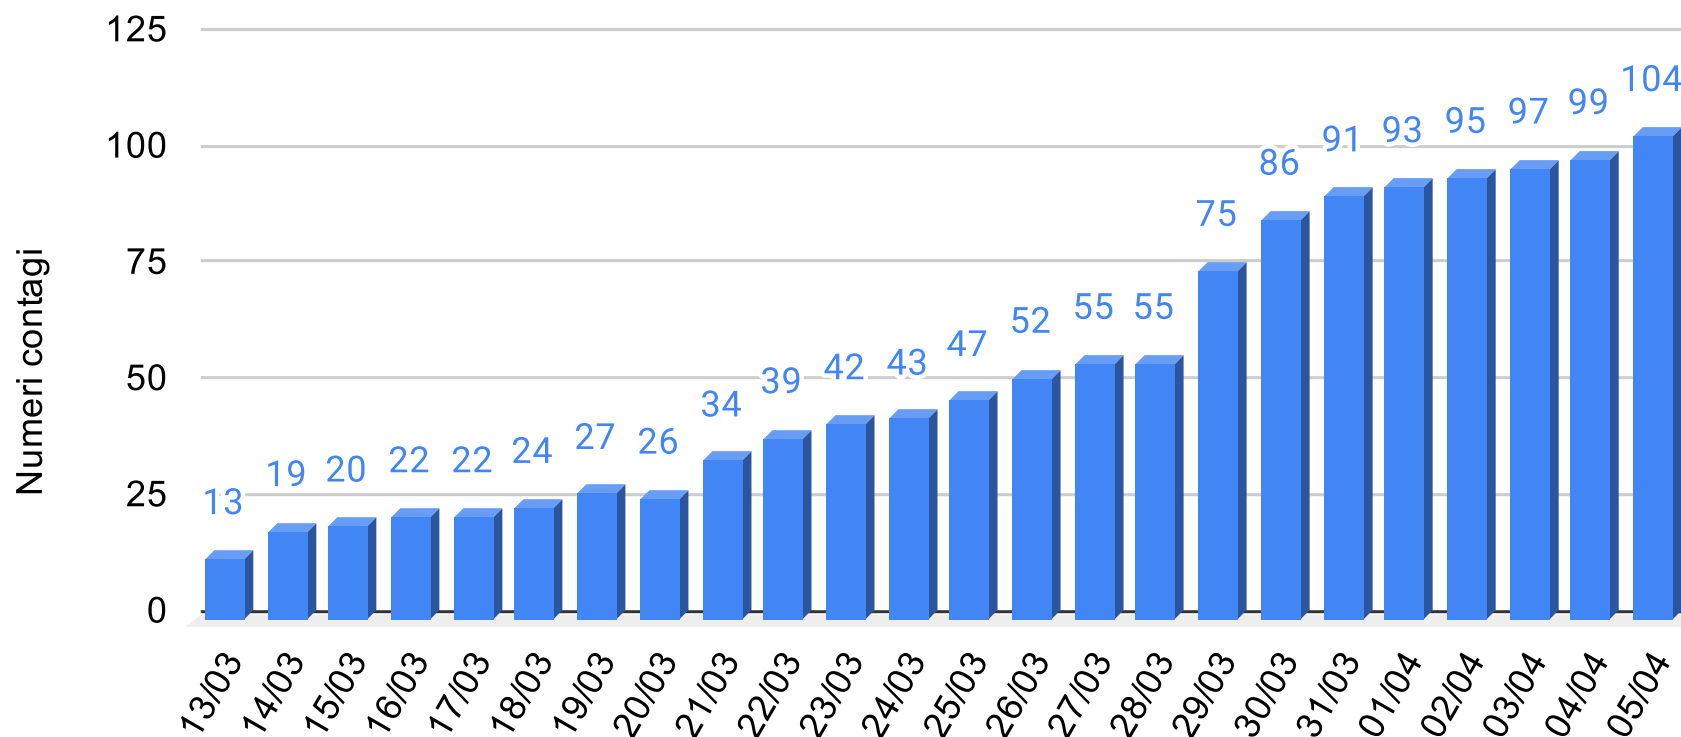

SiciliaNews24

DATI UFFICIALI FORNITI DALLA REGIONE SICILIANA

Regione Siciliana

Provincia Agrigento - Grafico contagiati da Coronavirus

Sicilianews24.it - Dati ufficiali forniti dalla Regione Siciliana

SiciliaNews24