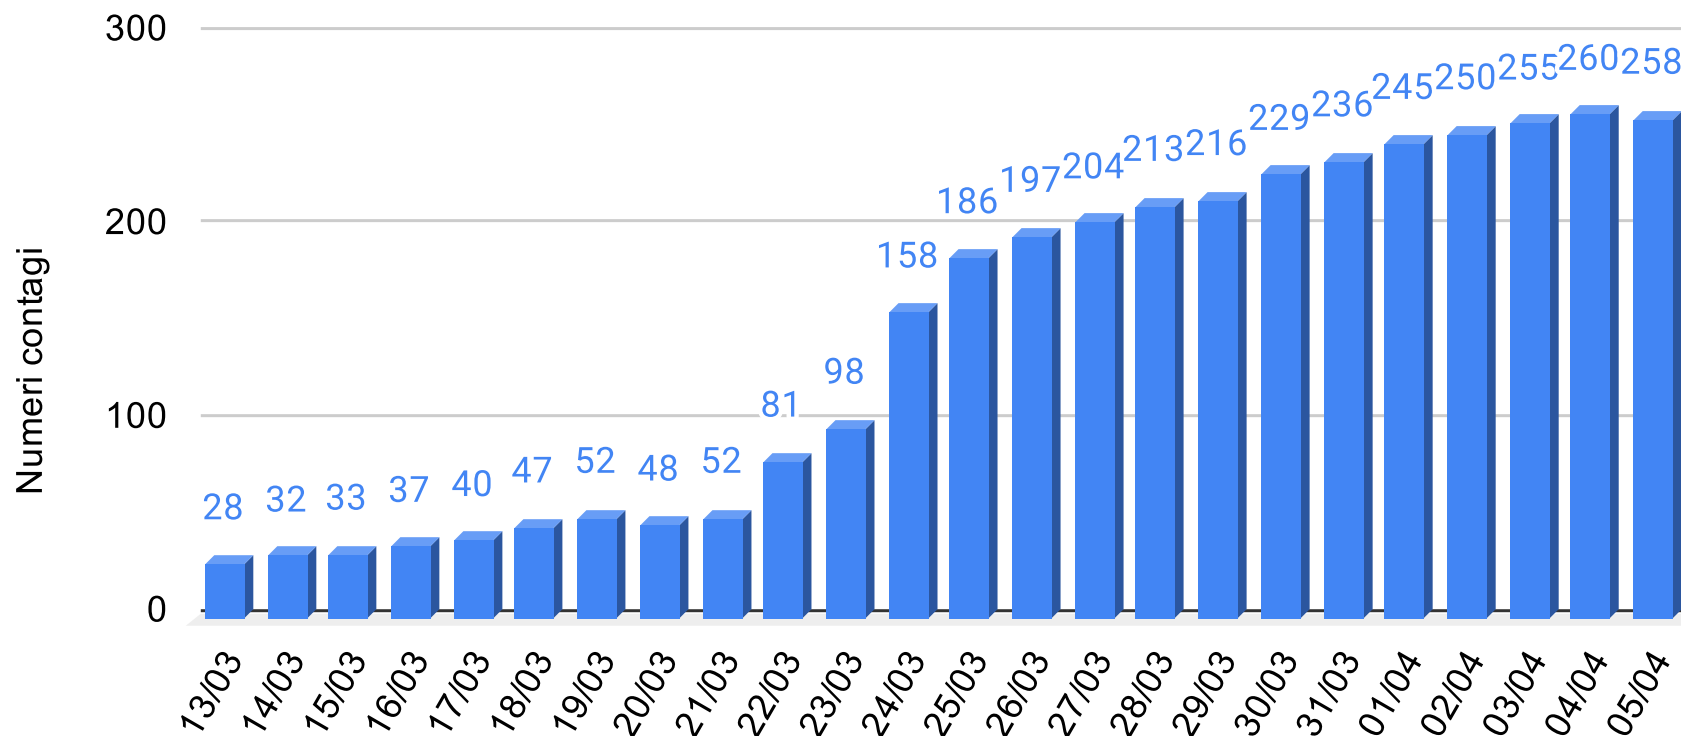

Provincia Palermo - Grafico contagiati da Coronavirus

Sicilianews24.it - Dati ufficiali forniti dalla Regione Siciliana

SiciliaNews24

Regione Siciliana