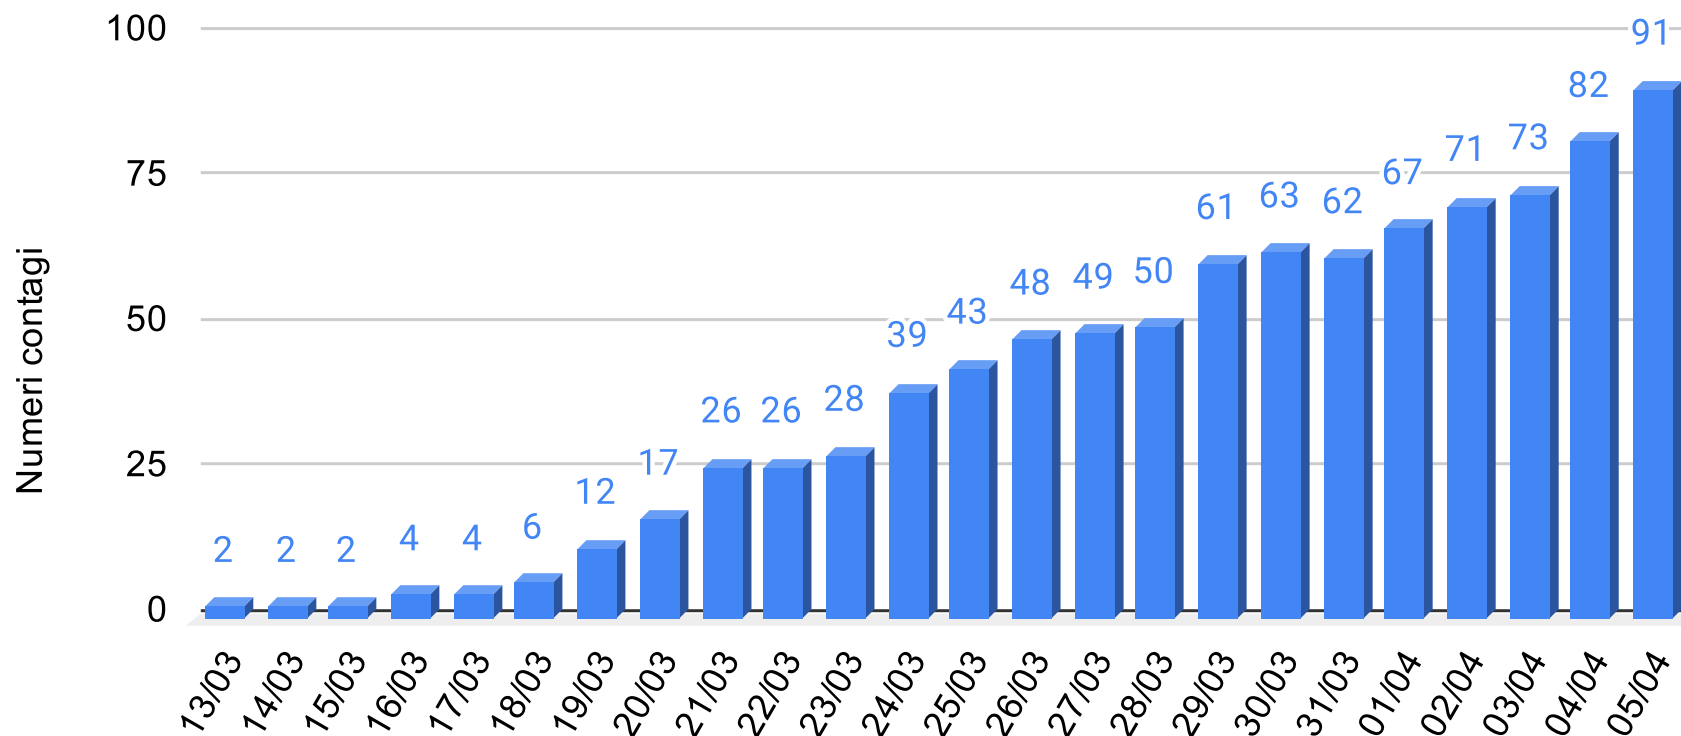

Provincia Caltanissetta - Grafico contagiati da Coronavirus

Sicilianews24.it - Dati ufficiali forniti dalla Regione Siciliana

SiciliaNews24

Regione Siciliana