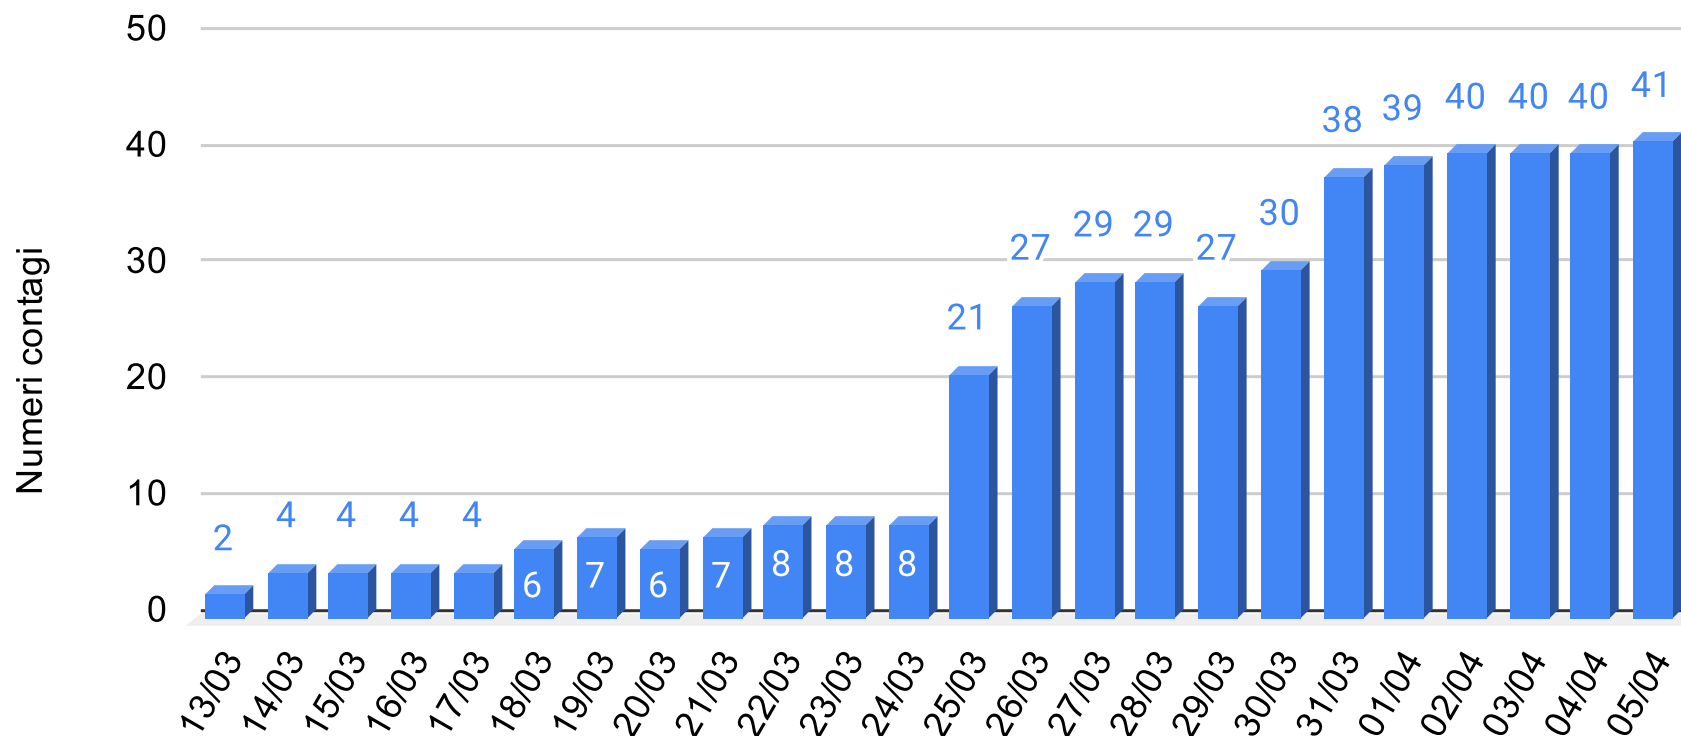

Sicilianews24.it - Dati ufficiali forniti dalla Regione Siciliana

SiciliaNews24

Regione Siciliana

Provincia Ragusa - Grafico contagiati da Coronavirus

Sicilianews24.it - Dati ufficiali forniti dalla Regione Siciliana