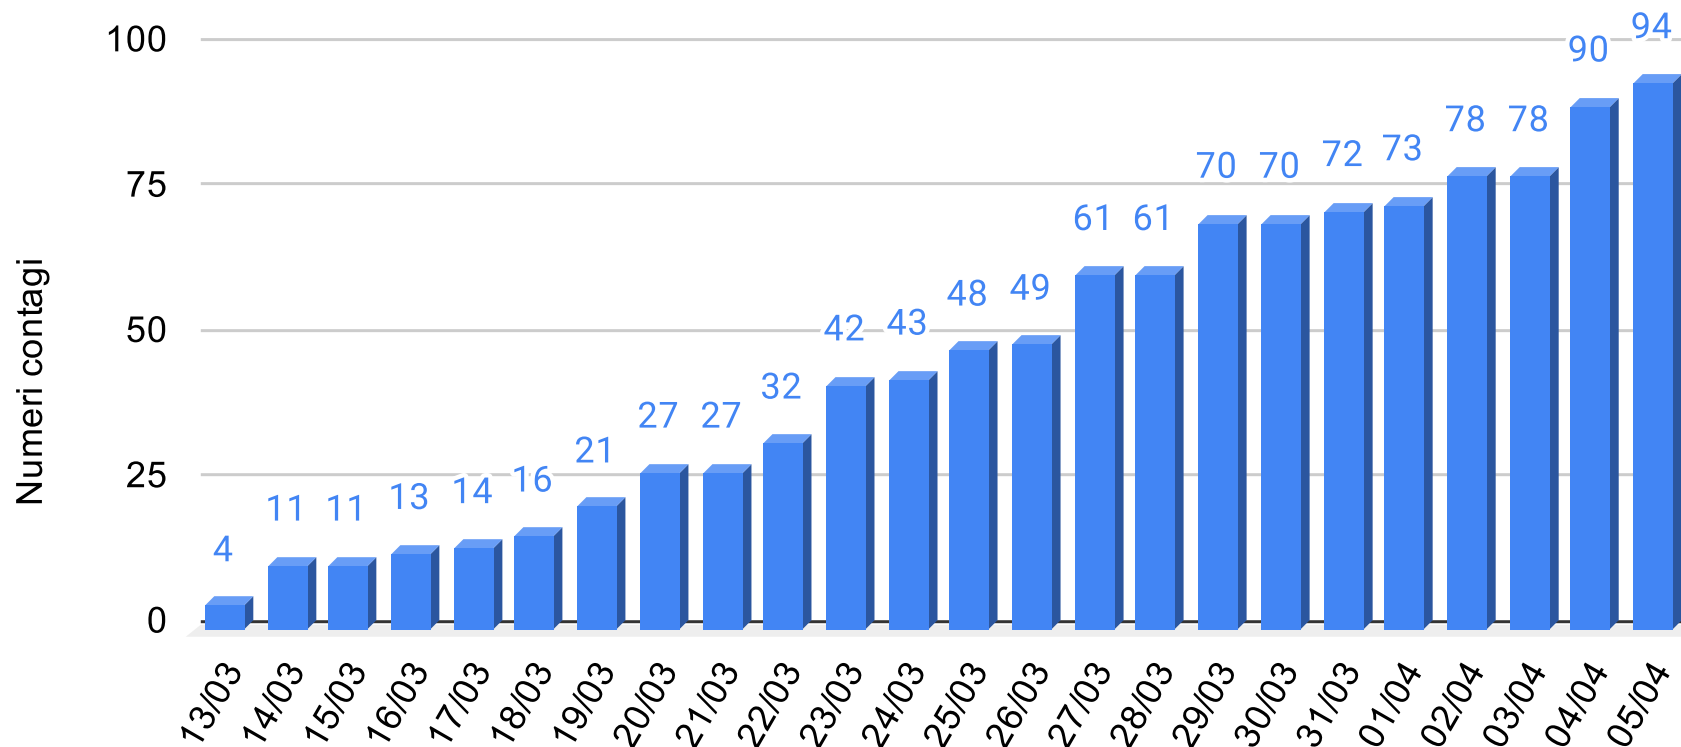

Provincia Trapani - Grafico contagiati da Coronavirus

Sicilianews24.it - Dati ufficiali forniti dalla Regione Siciliana

SiciliaNews24

Regione Siciliana