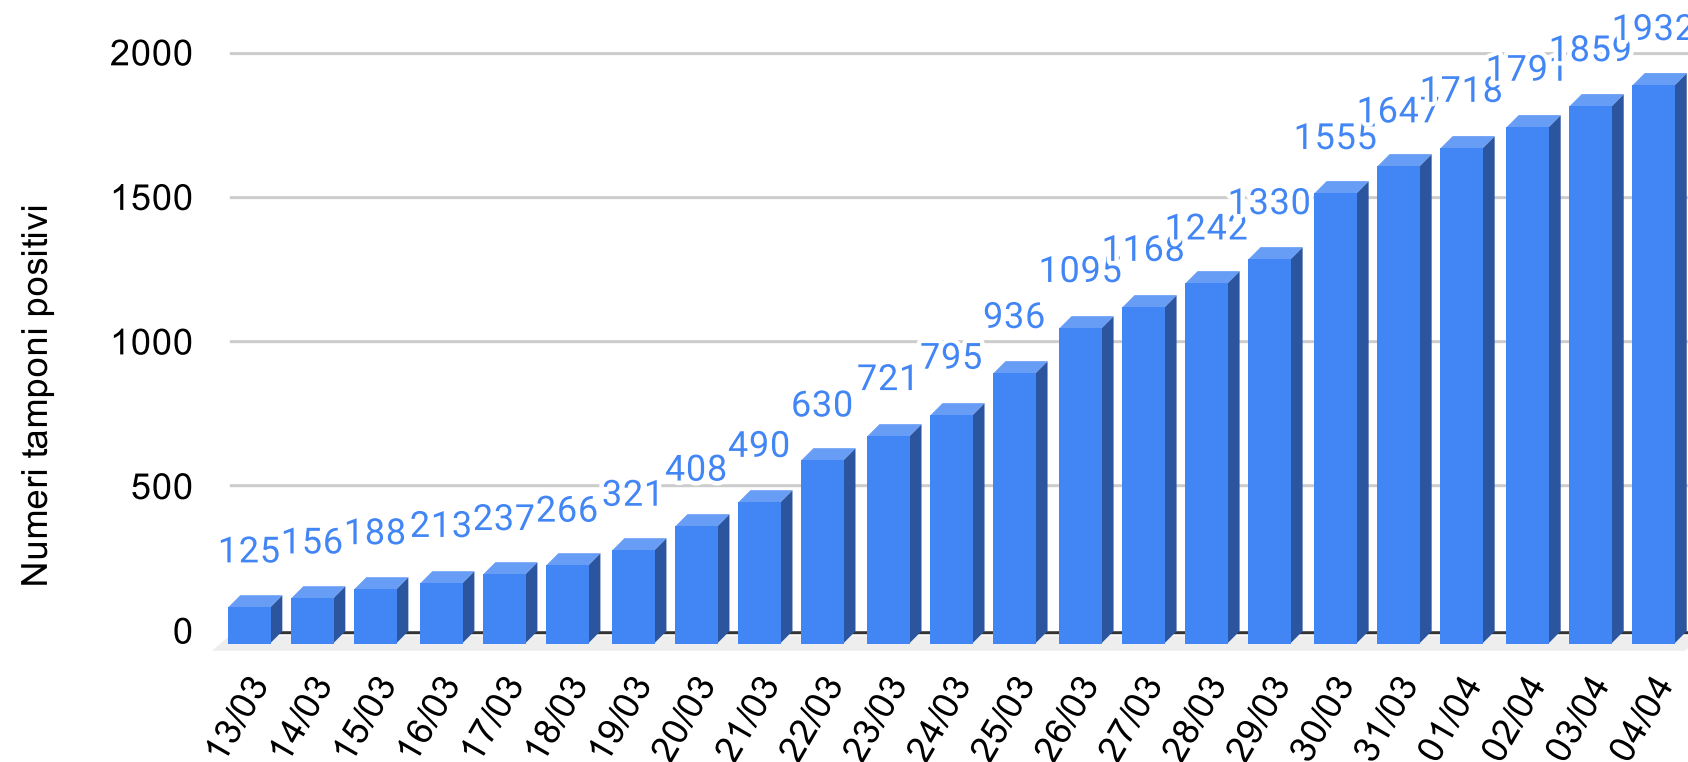

# Regione Sicilia - Grafico complessivo contagiati da Coronavirus

Sicilianews24.it - Dati ufficiali forniti dalla Regione Siciliana

**SiciliaNews24**

Regione Siciliana

# Regione Sicilia - Grafico Tamponi eseguiti

Sicilianews24.it - Dati ufficiali forniti dalla Regione Siciliana

**SiciliaNews24**

Regione Siciliana

# Regione Sicilia - Grafico Tamponi positivi

Sicilianews24.it - Dati ufficiali forniti dalla Regione Siciliana

**SiciliaNews24**

Regione Siciliana