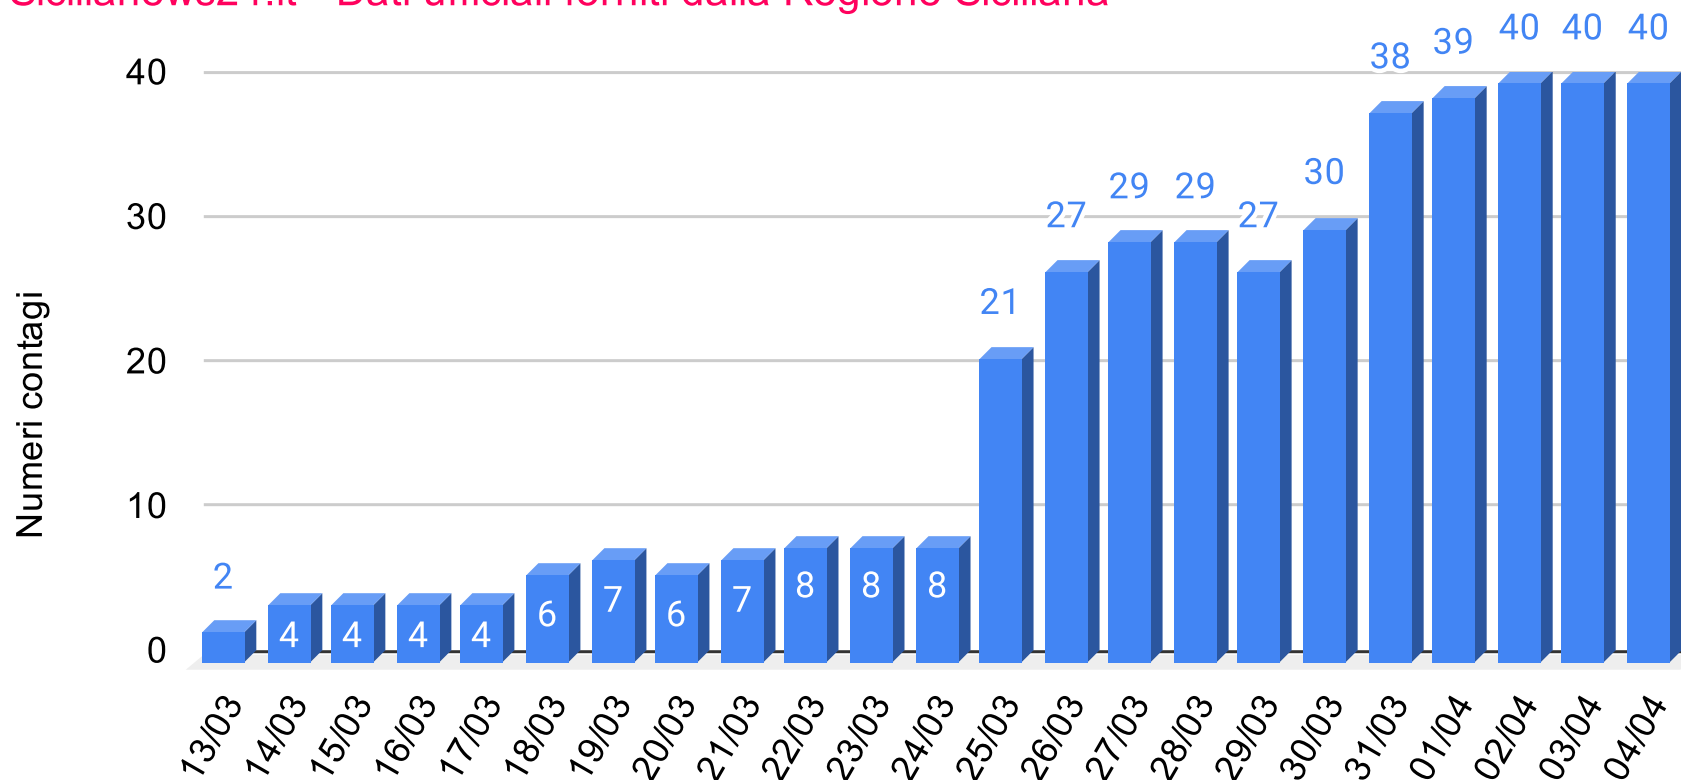

Provincia Ragusa - Grafico contagiati da Coronavirus

Sicilianews24.it - Dati ufficiali forniti dalla Regione Siciliana

SiciliaNews24

Regione Siciliana