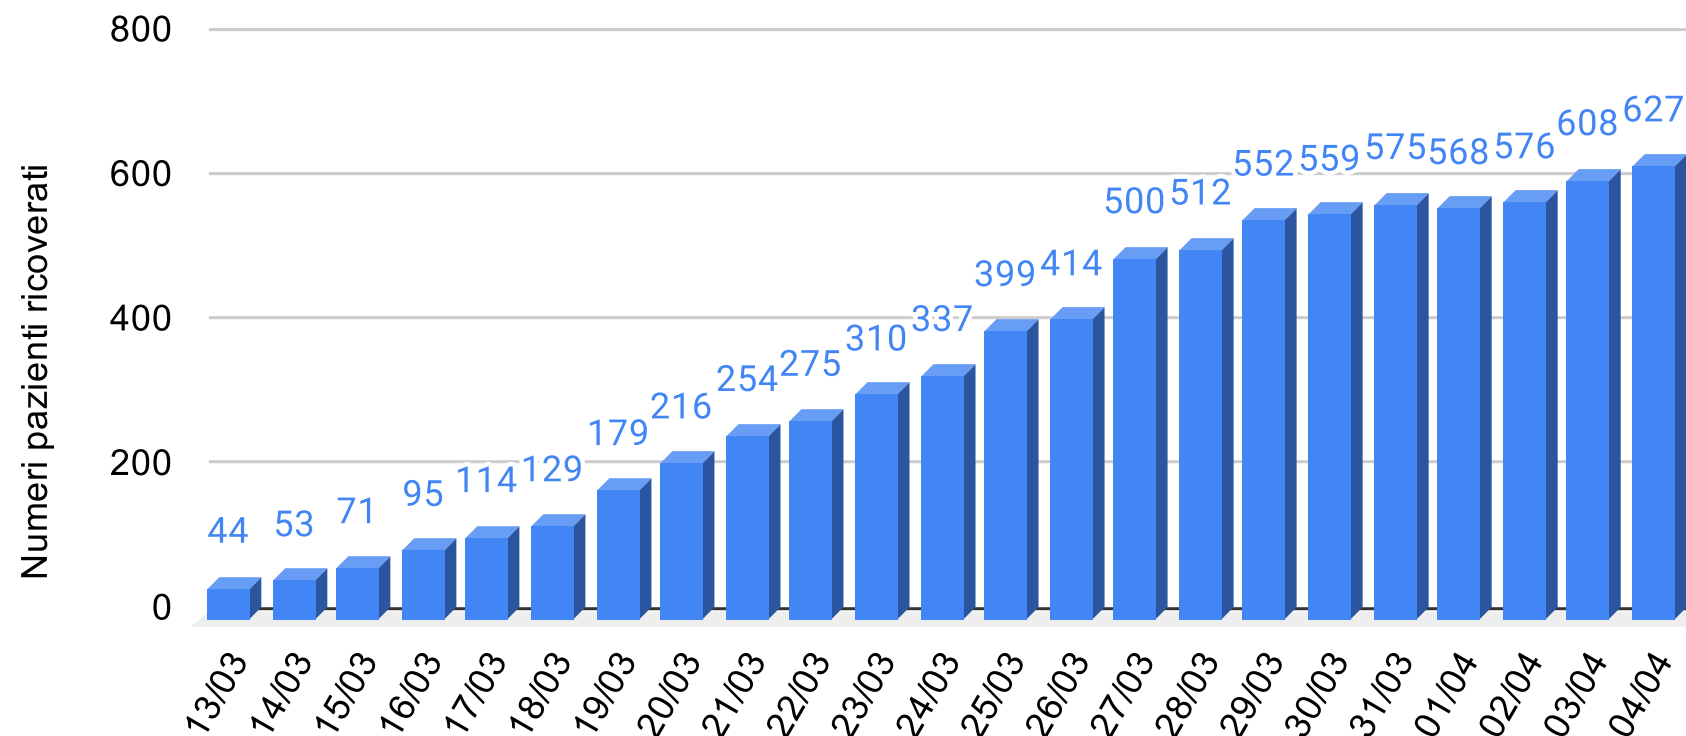

# Regione Sicilia - Grafico Tamponi positivi

Sicilianews24.it - Dati ufficiali forniti dalla Regione Siciliana

**SiciliaNews24**

Regione Siciliana

# Regione Sicilia - Grafico Tamponi trasmessi all'ISS

Sicilianews24.it - Dati ufficiali forniti dalla Regione Siciliana

**SiciliaNews24**

Regione Siciliana

# Regione Sicilia - Grafico Pazienti ricoverati

Sicilianews24.it - Dati ufficiali forniti dalla Regione Siciliana

**SiciliaNews24**

Regione Siciliana