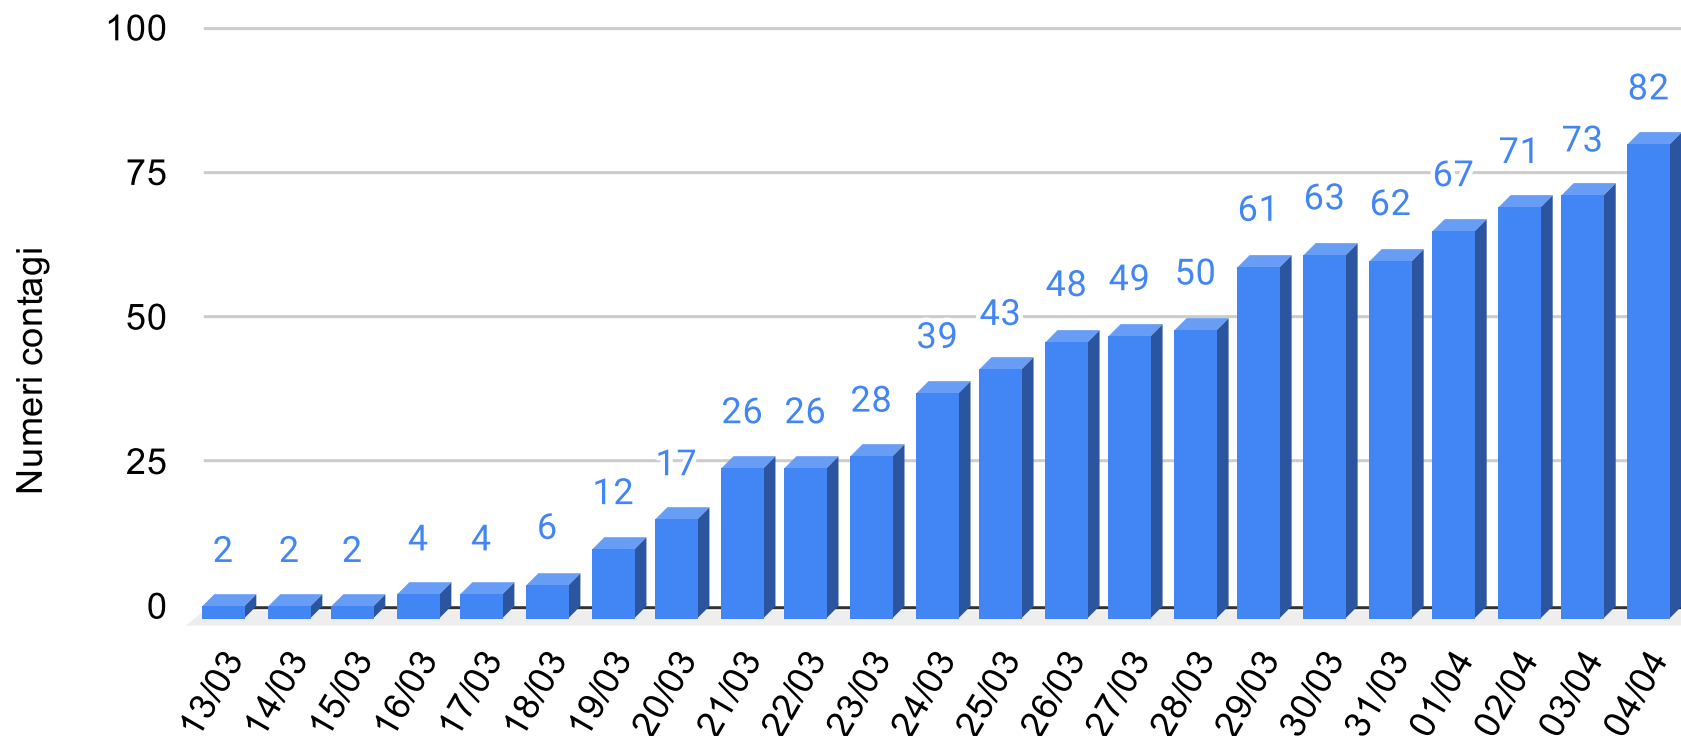

Provincia Caltanissetta - Grafico contagiati da Coronavirus

Sicilianews24.it - Dati ufficiali forniti dalla Regione Siciliana

SiciliaNews24

Regione Siciliana