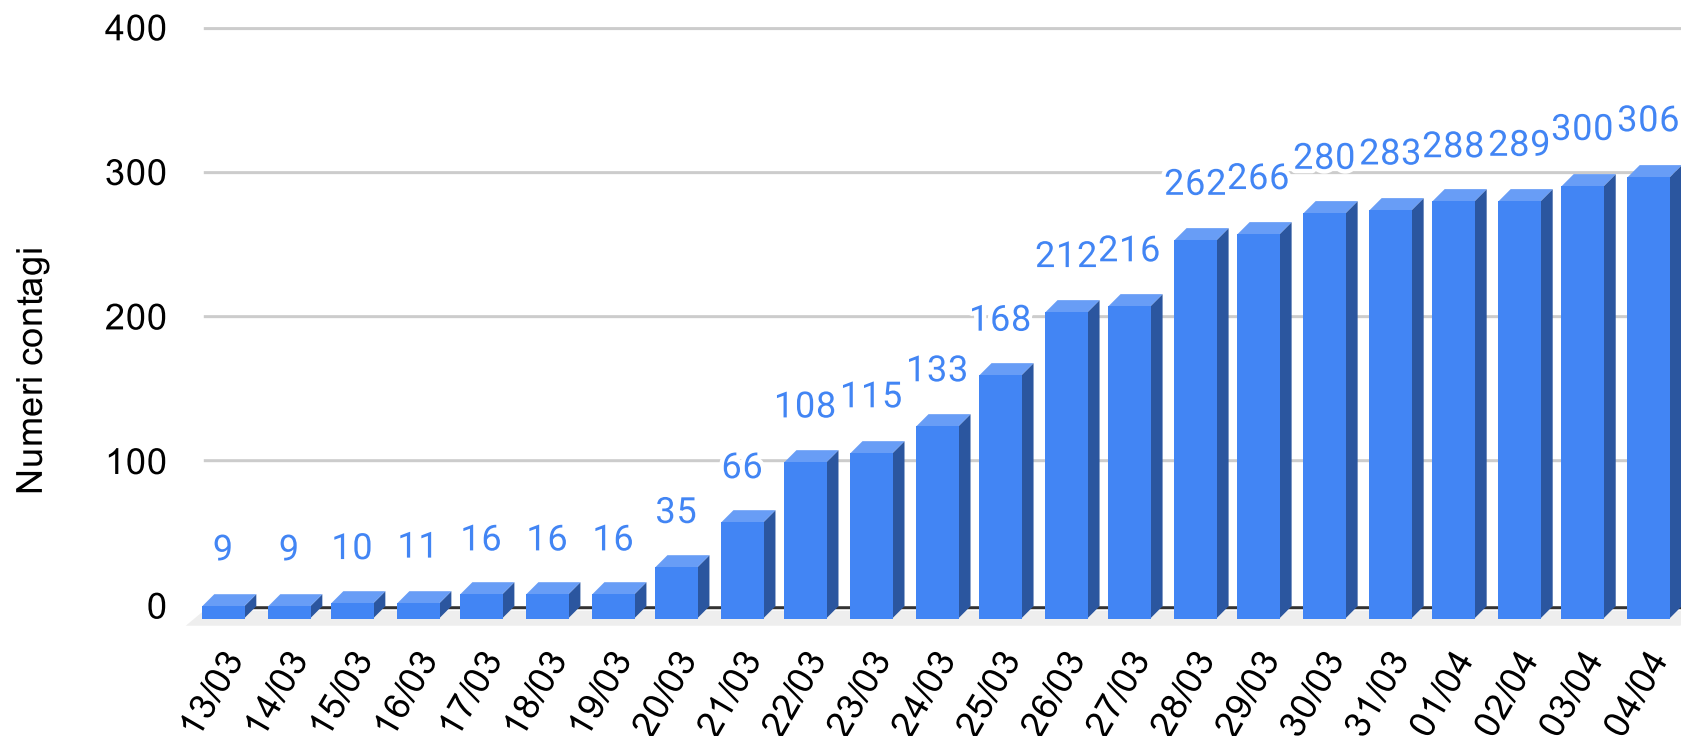

Provincia Messina - Grafico contagiati da Coronavirus

Sicilianews24.it - Dati ufficiali forniti dalla Regione Siciliana

SiciliaNews24

Regione Siciliana