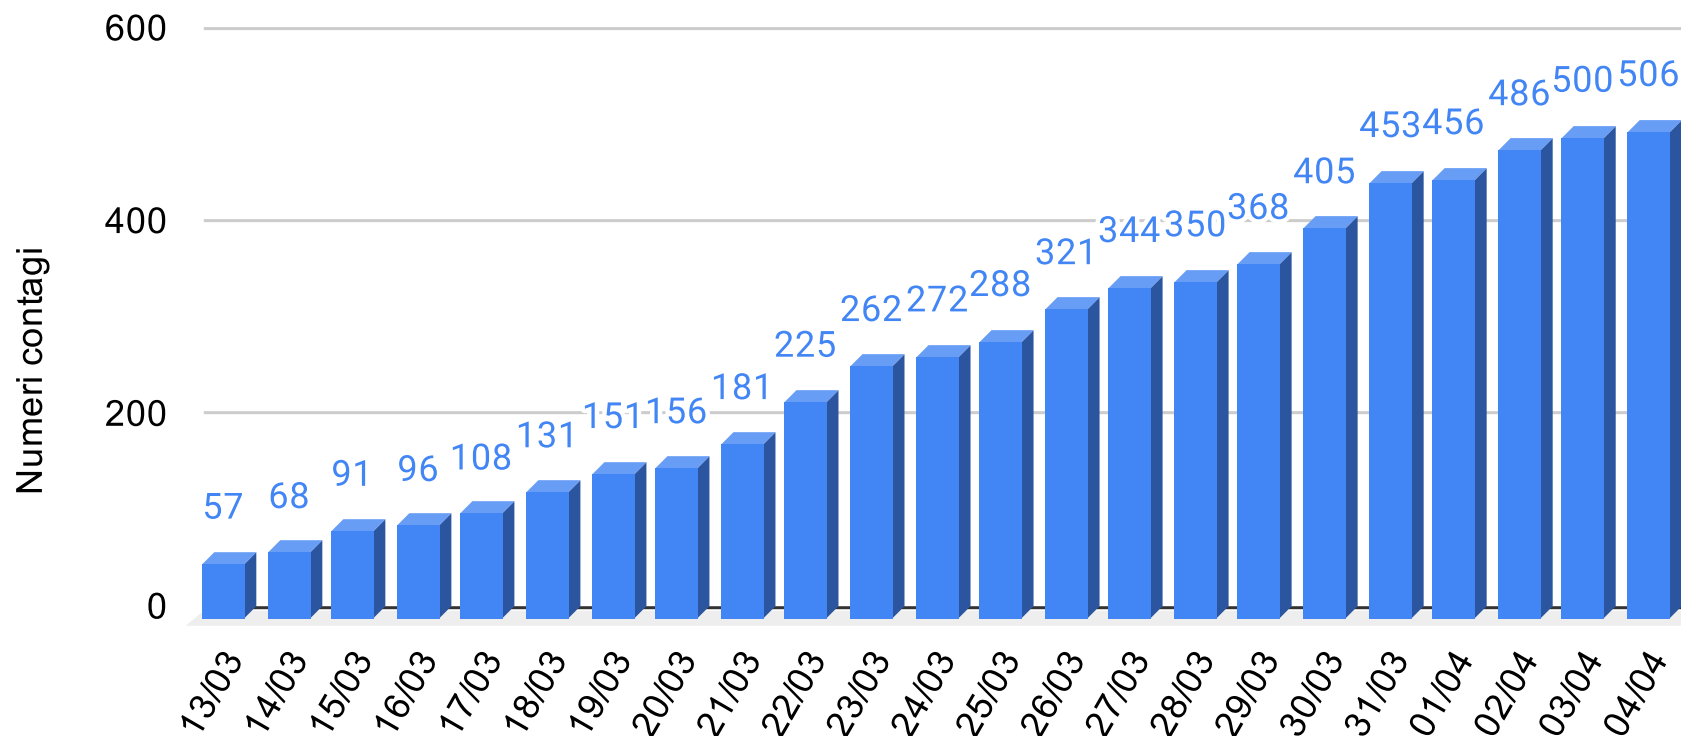

Provincia Catania - Grafico contagiati da Coronavirus

Sicilianews24.it - Dati ufficiali forniti dalla Regione Siciliana

SiciliaNews24

Regione Siciliana