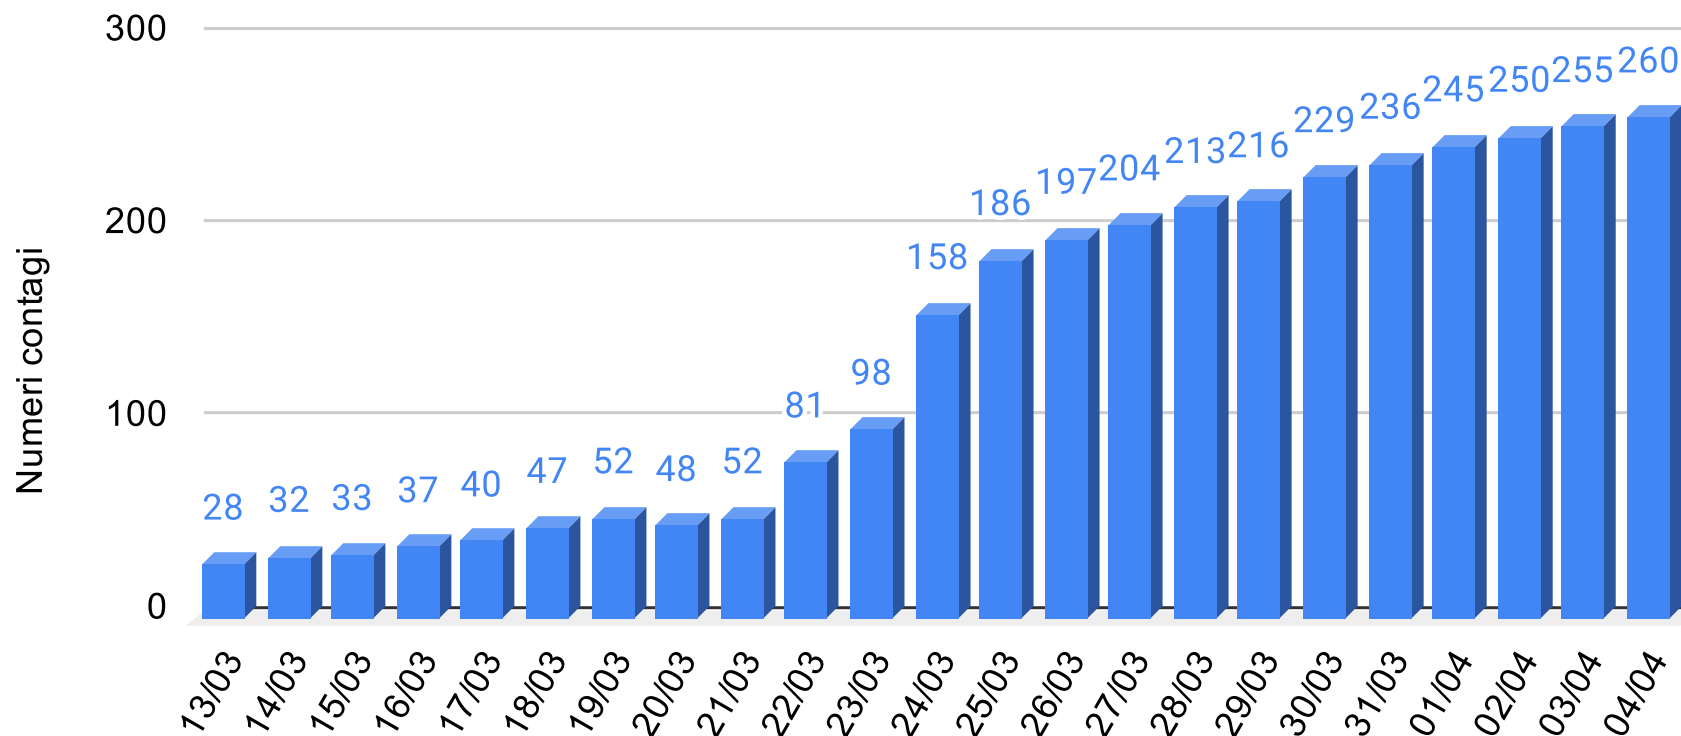

Provincia Palermo - Grafico contagiati da Coronavirus

Sicilianews24.it - Dati ufficiali forniti dalla Regione Siciliana

SiciliaNews24

Regione Siciliana