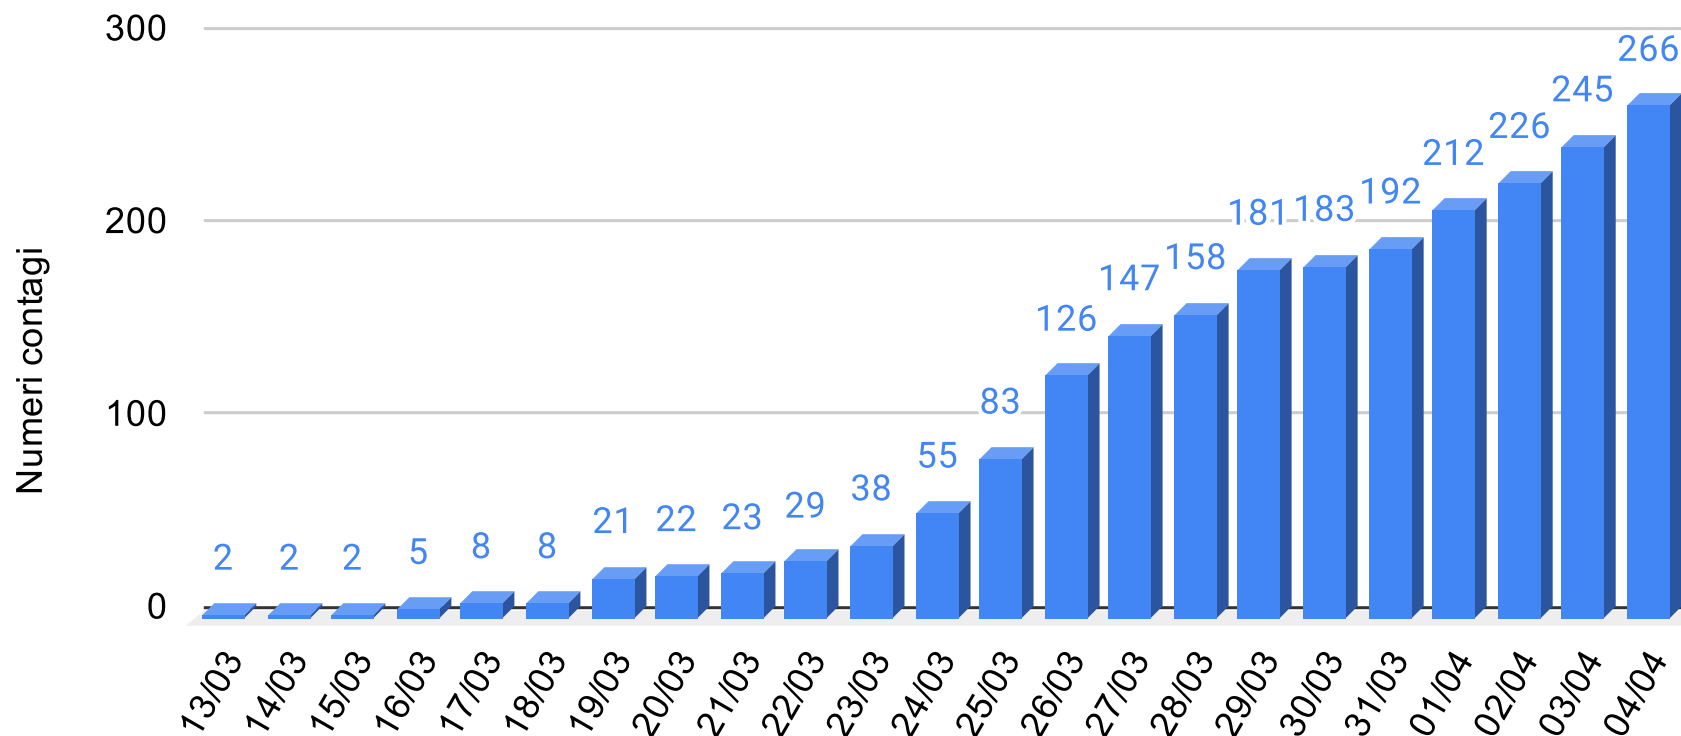

Provincia Enna - Grafico contagiati da Coronavirus

Sicilianews24.it - Dati ufficiali forniti dalla Regione Siciliana

SiciliaNews24

Regione Siciliana