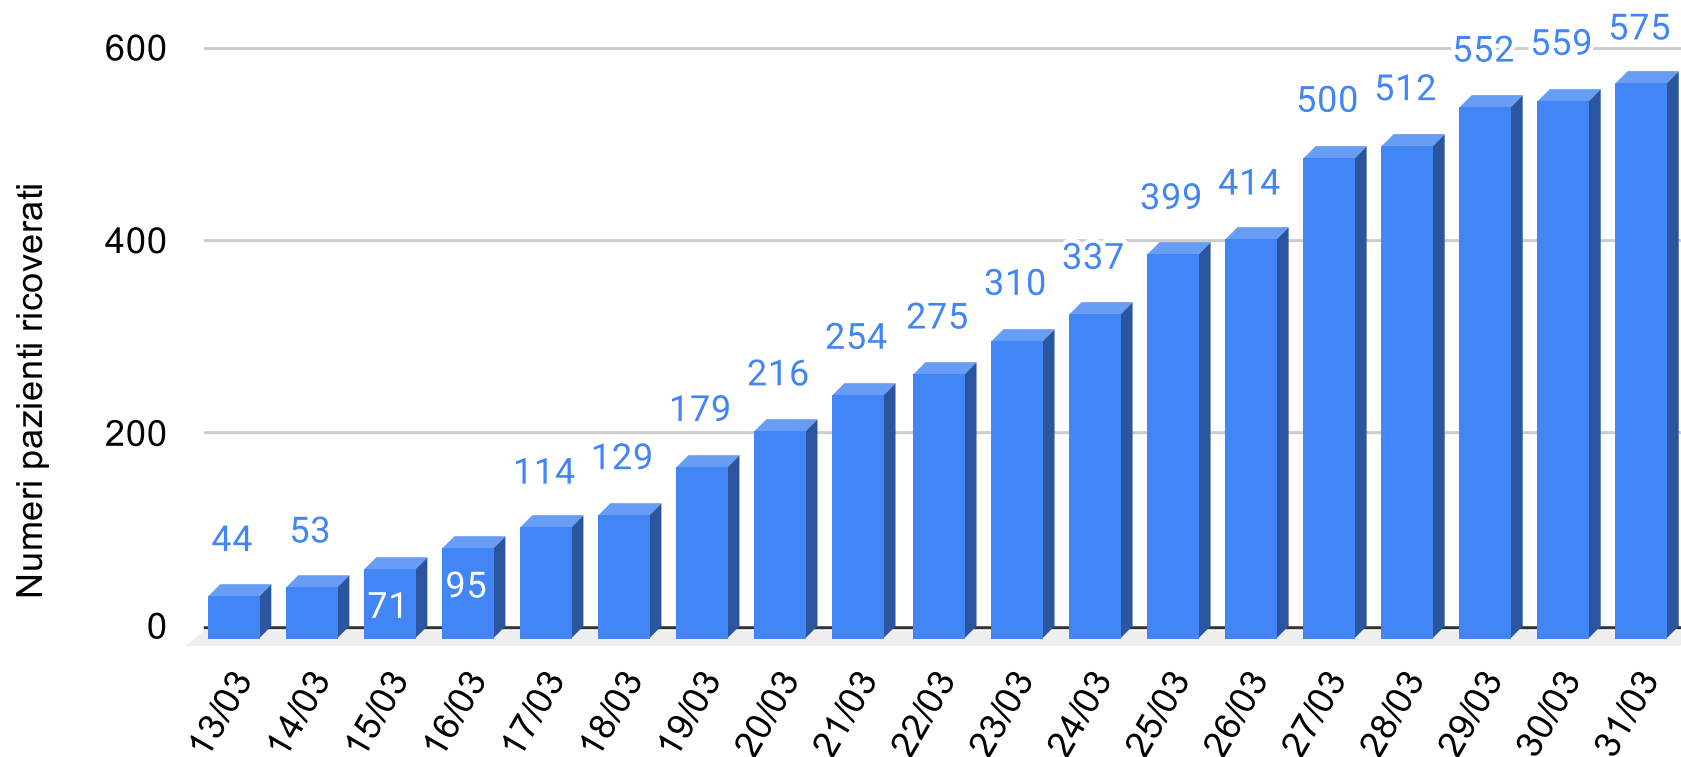

# Regione Sicilia - Grafico Tamponi positivi

Sicilianews24.it - Dati ufficiali forniti dalla Regione Siciliana

**SiciliaNews24**

Regione Siciliana

# Regione Sicilia - Grafico Tamponi trasmessi all'ISS

Sicilianews24.it - Dati ufficiali forniti dalla Regione Siciliana

**SiciliaNews24**

Regione Siciliana

# Regione Sicilia - Grafico Pazienti ricoverati

Sicilianews24.it - Dati ufficiali forniti dalla Regione Siciliana

**SiciliaNews24**

Regione Siciliana