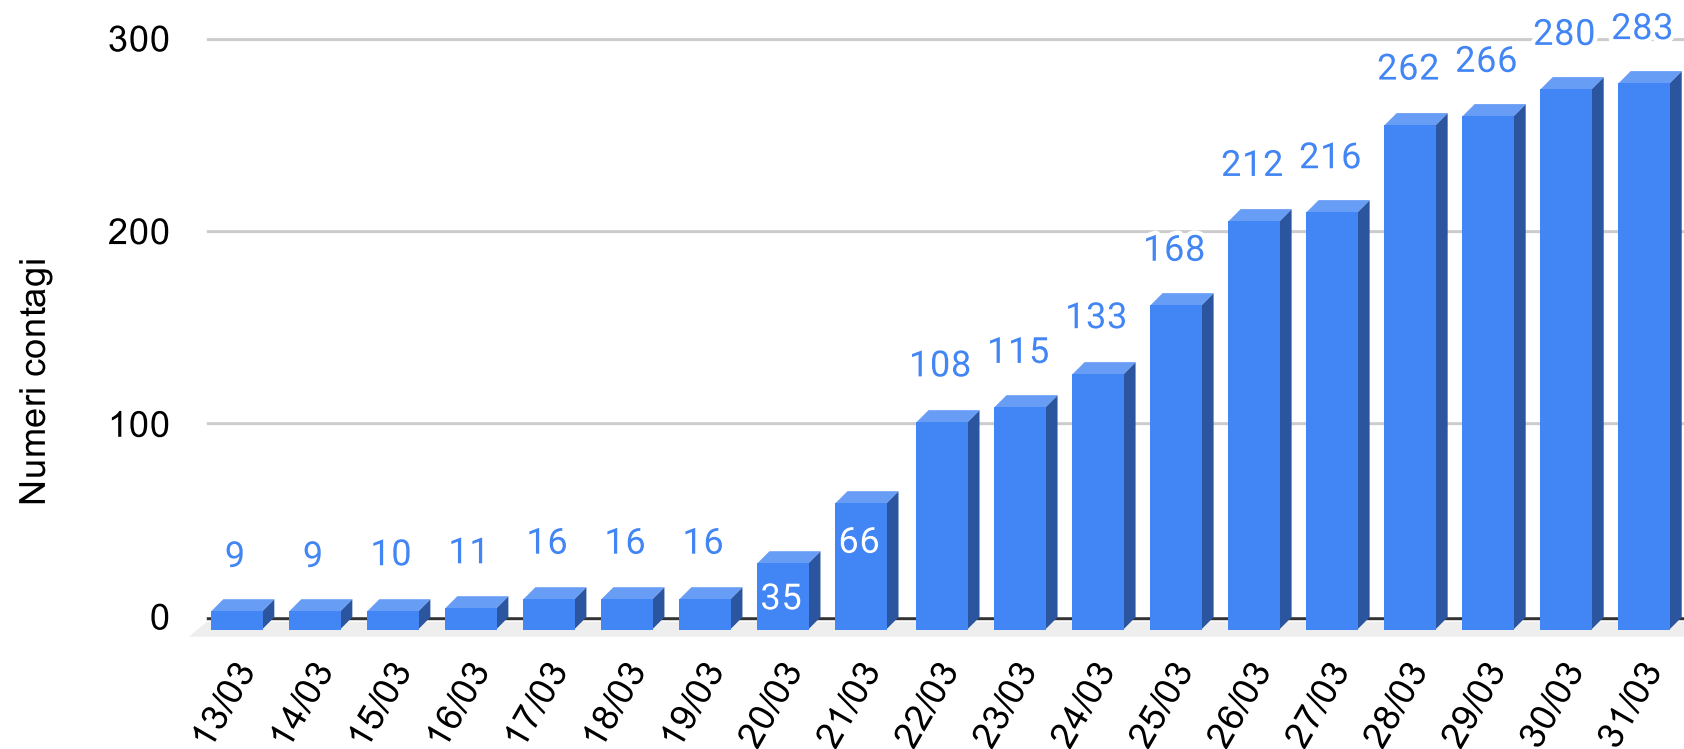

Provincia Messina - Grafico contagiati da Coronavirus

Sicilianews24.it - Dati ufficiali forniti dalla Regione Siciliana

SiciliaNews24

Regione Siciliana