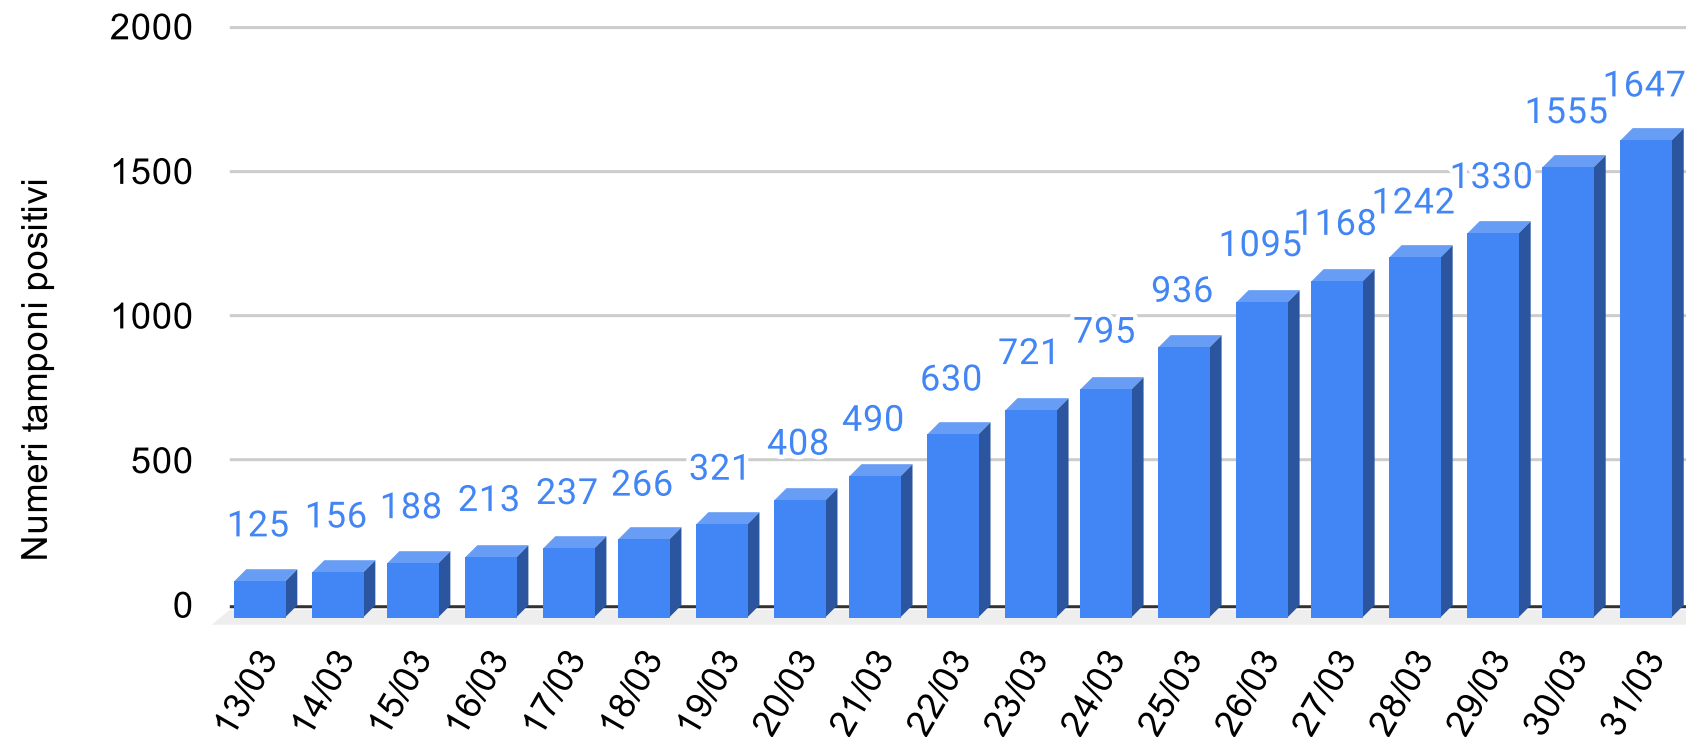

# Regione Sicilia - Grafico complessivo contagiati da Coronavirus

Sicilianews24.it - Dati ufficiali forniti dalla Regione Siciliana

**SiciliaNews24**

Regione Siciliana

# Regione Sicilia - Grafico Tamponi eseguiti

Sicilianews24.it - Dati ufficiali forniti dalla Regione Siciliana

**SiciliaNews24**

Regione Siciliana

# Regione Sicilia - Grafico Tamponi positivi

Sicilianews24.it - Dati ufficiali forniti dalla Regione Siciliana

**SiciliaNews24**

Regione Siciliana