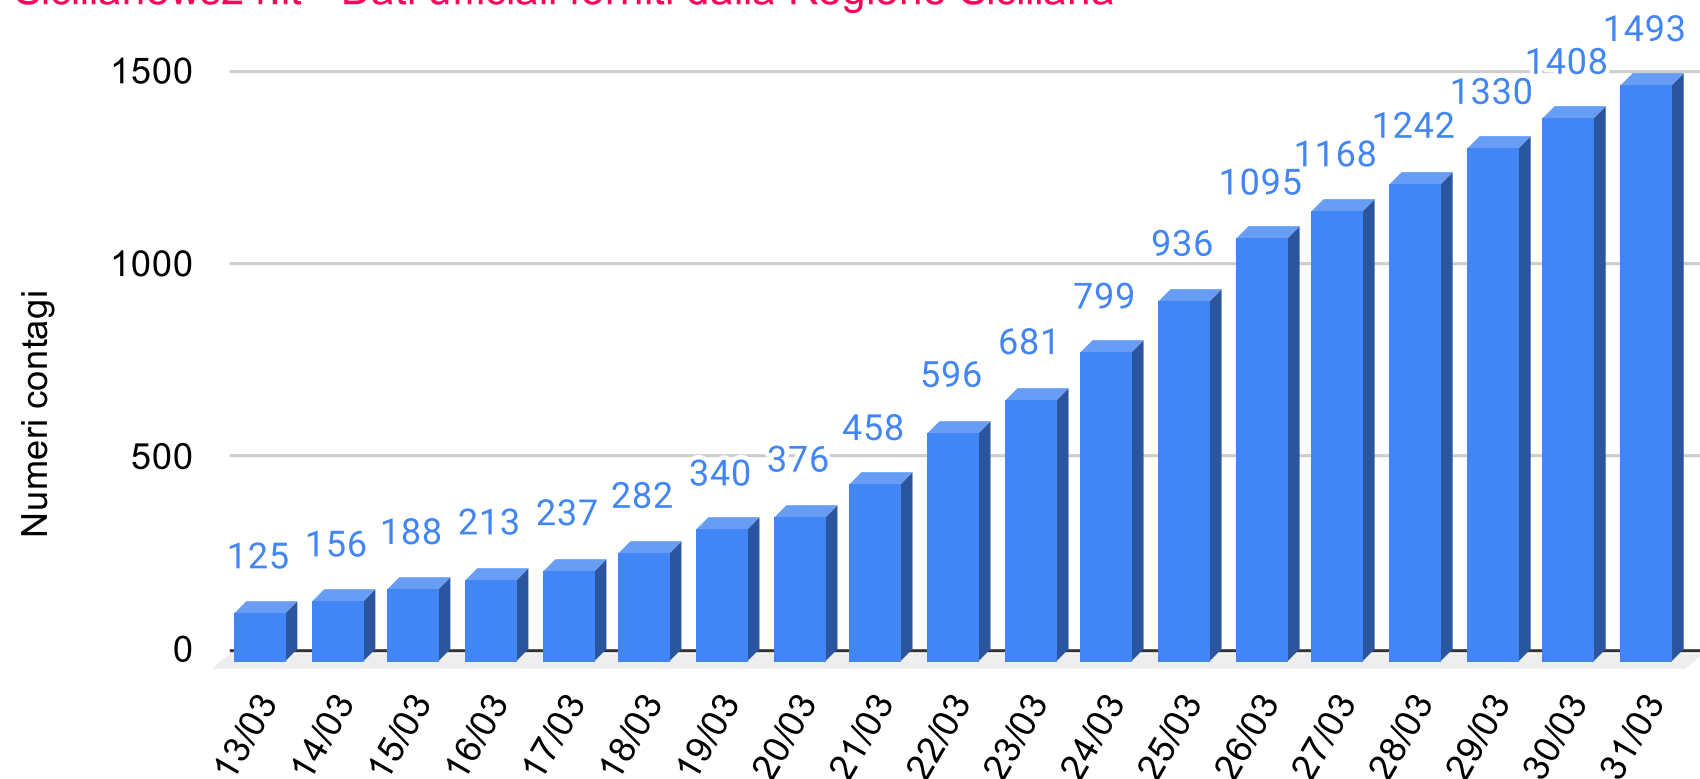

## **REPORT DEL CONTAGIO IN SICILIA**

**SiciliaNews24**

**DATI UFFICIALI FORNITI DALLA REGIONE SICILIANA**

**Regione Siciliana**

# Regione Sicilia - Grafico complessivo contagiati da Coronavirus

Sicilianews24.it - Dati ufficiali forniti dalla Regione Siciliana

**SiciliaNews24**

Regione Siciliana