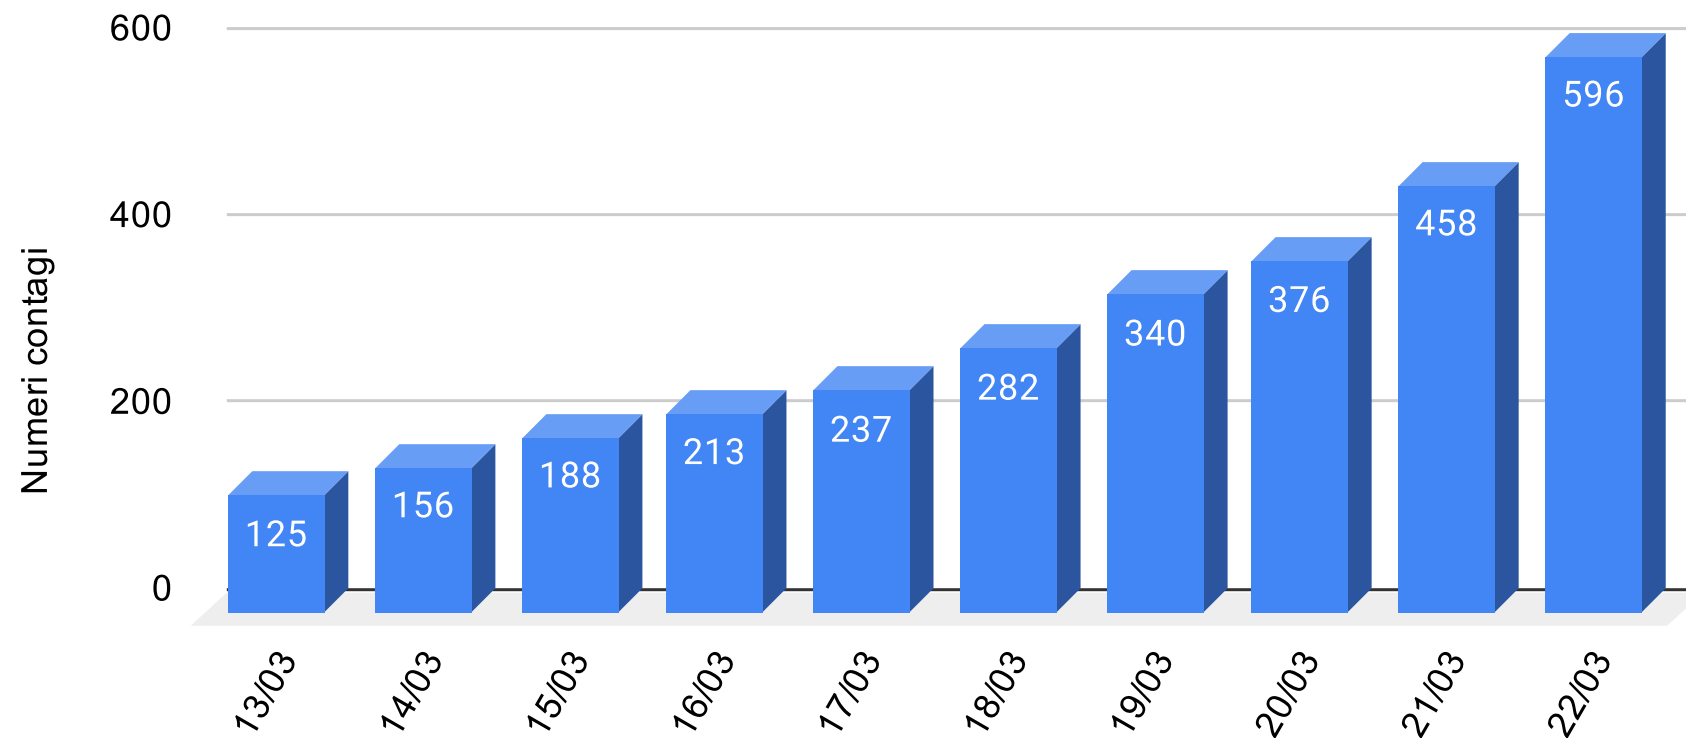

CORONAVIRUS

REPORT DEL CONTAGIO IN SICILIA

SiciliaNews24

DATI UFFICIALI FORNITI DALLA REGIONE SICILIANA

Regione Siciliana

Regione Sicilia - Grafico complessivo contagiati da Coronavirus

Sicilianews24.it - Dati ufficiali forniti dalla Regione Siciliana

SiciliaNews24

Regione Siciliana

CORONAVIRUS

REPORT DEL CONTAGIO PER PROVINCIA

SiciliaNews24

DATI UFFICIALI FORNITI DALLA REGIONE SICILIANA

Regione Siciliana

Provincia Agrigento - Grafico contagiati da Coronavirus