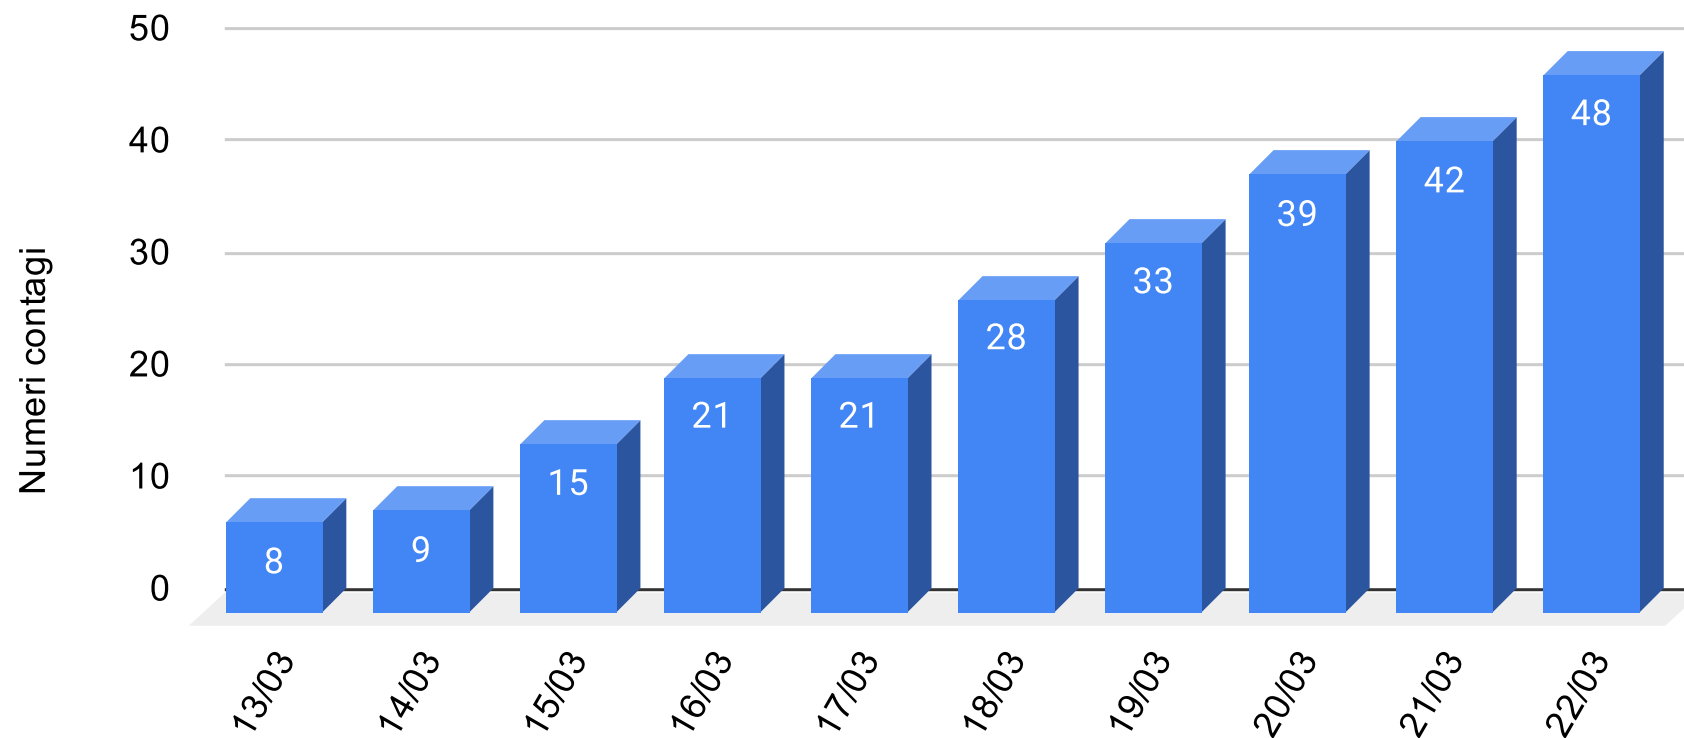

CORONAVIRUS

REPORT DEL CONTAGIO IN SICILIA

SiciliaNews24

DATI UFFICIALI FORNITI DALLA REGIONE SICILIANA

Regione Siciliana

Regione Sicilia - Grafico complessivo contagiati da Coronavirus

Sicilianews24.it - Dati ufficiali forniti dalla Regione Siciliana

Sicilianews24.it - Dati ufficiali forniti dalla Regione Siciliana

SiciliaNews24

Regione Siciliana

Provincia Siracusa - Grafico contagiati da Coronavirus

Sicilianews24.it - Dati ufficiali forniti dalla Regione Siciliana