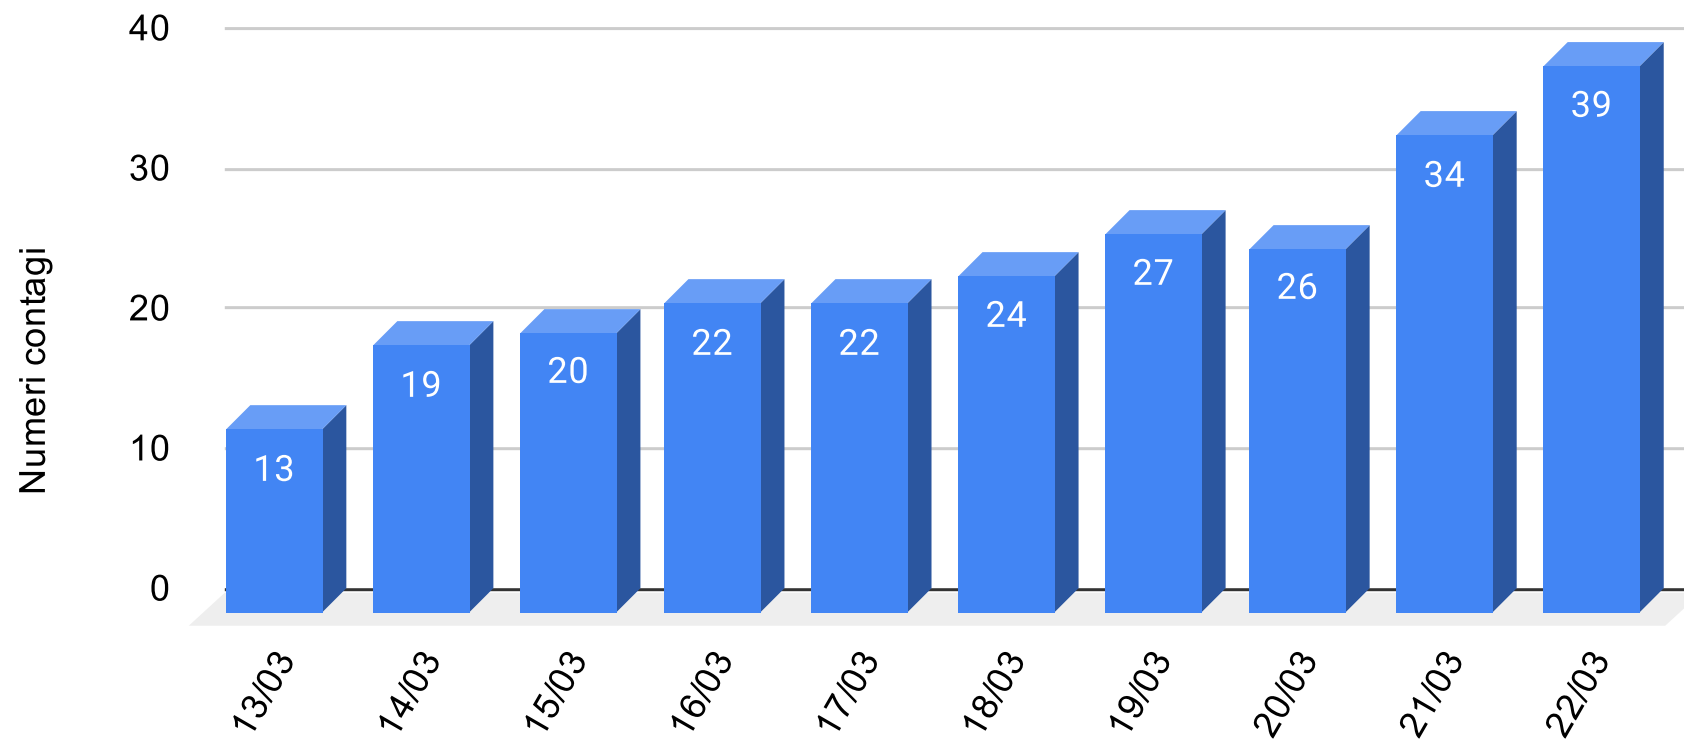

Provincia Agrigento - Grafico contagiati da Coronavirus

Sicilianews24.it - Dati ufficiali forniti dalla Regione Siciliana

SiciliaNews24

Regione Siciliana