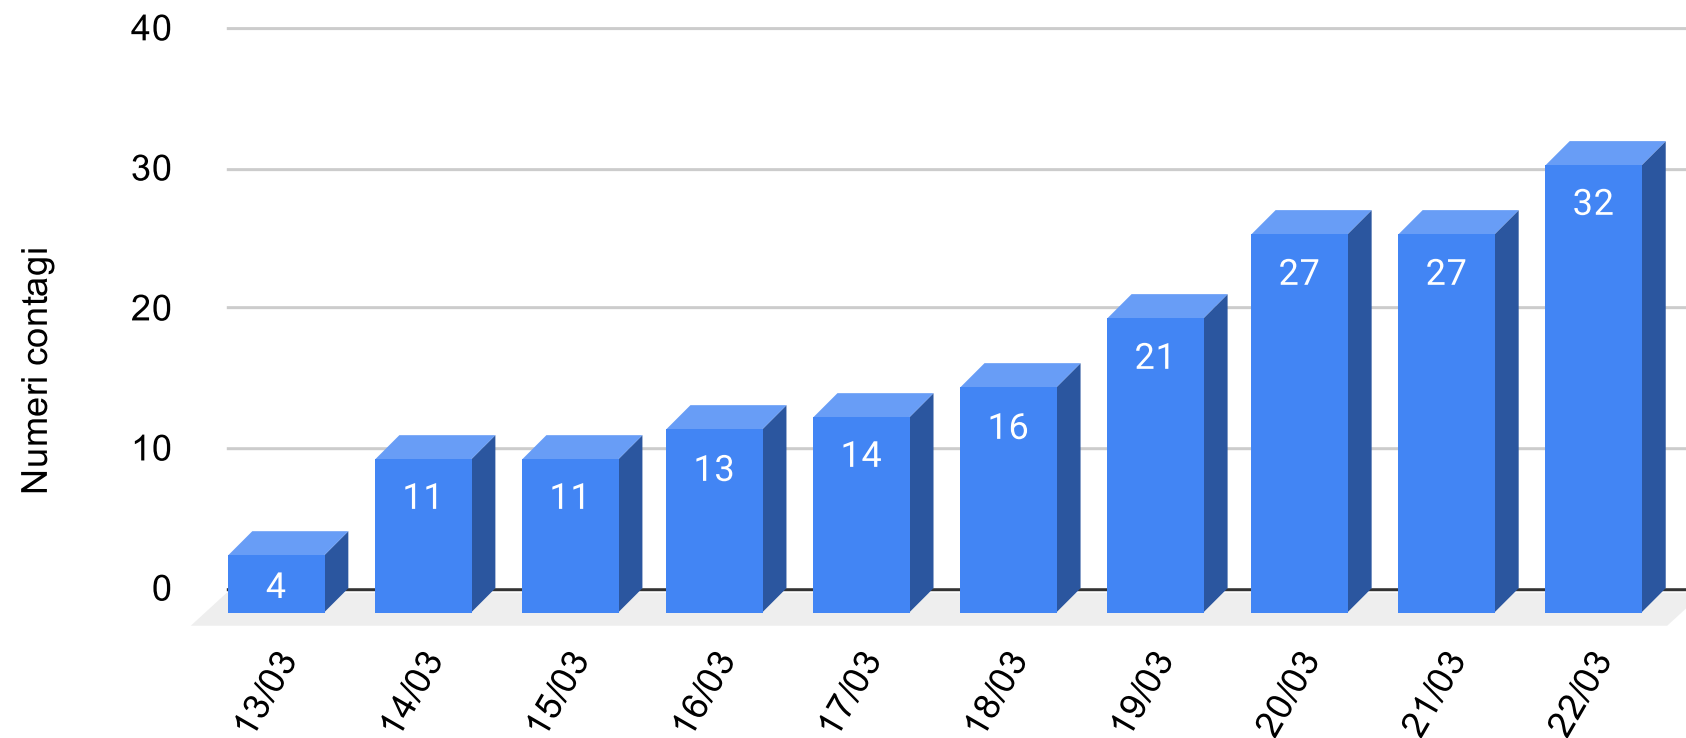

Provincia Trapani - Grafico contagiati da Coronavirus

Sicilianews24.it - Dati ufficiali forniti dalla Regione Siciliana

SiciliaNews24

Regione Siciliana