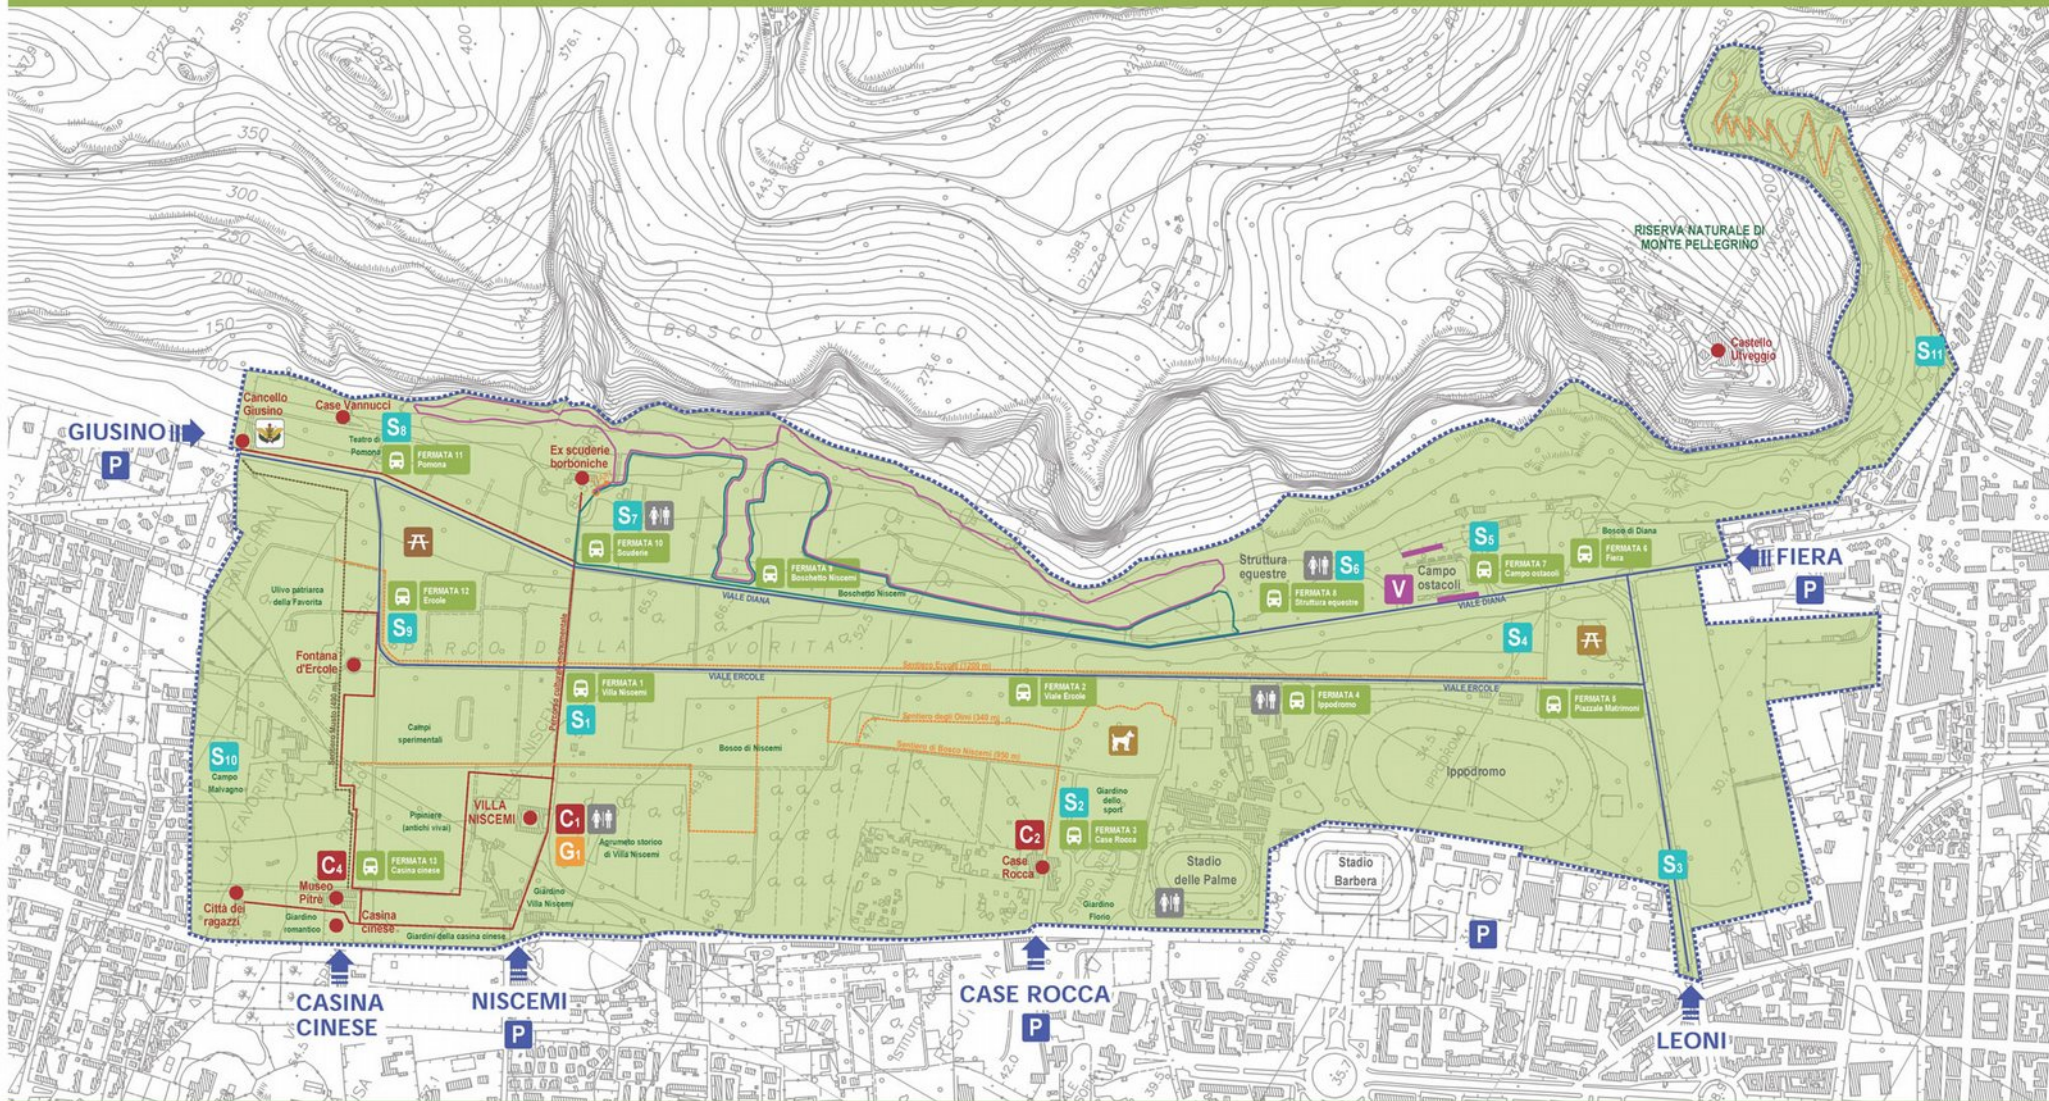

Il progetto La Domenica Favorita aderisce alla Rete Città Sane dell'Organizzazione Mondiale della Sanità

* per identificare le aree si rimanda alla Mappa delle Aree Tematiche
info@ladomenicafavorita.com
www.facebook.com/ladomenicafavorita

Il progetto La Domenica Favorita aderisce alla Rete Città Sane dell'Organizzazione Mondiale della Sanità

1
0

* per identificare le aree si rimanda alla Mappa delle Aree Tematiche
info@ladomenicafavorita.com
www.facebook.com/ladomenicafavorita

PARCO DELLA FAVORITA - Mappa delle aree tematiche

GIOCO / SPORT / CULTURA

LA DOMENICA FAVORITA

AREA "LA DOMENICA FAVORITA"	Ingressi pedonali	Parcheggi	Villaggio e Food
Edifici storici	Fermata bus navetta	Area GIOCO	Area SPORT
Sentieri	Picnic	Area CULTURA	
Percorso Ciclocross	Servizi igienici		
Percorso Mountain-bike	Sgambamento cani		